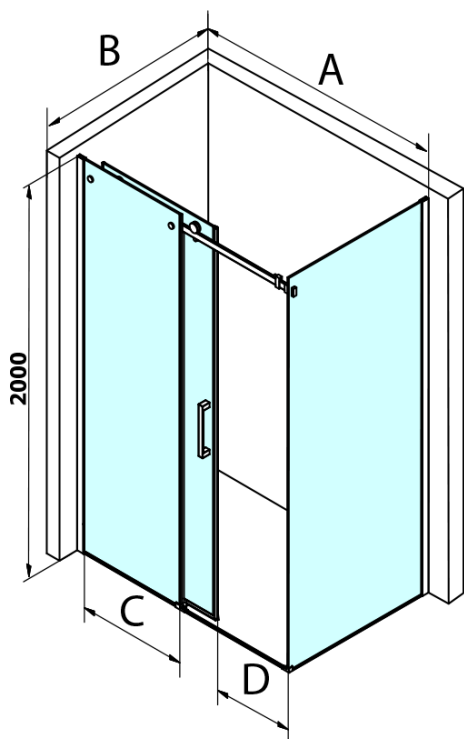

DRAGON BLACK obdĺžniková sprchová zástena 1300x900mm L/P varianta

Objednací kód: GD4613B-02

Základné informácie

Značka: Gelco
Séria: DRAGON

Rozmery

Šírka: 1300 mm
Výška: 2000 mm
Hĺbka: 900 mm

Vlastnosti

Záruka: 3 roky
Hmotnosť / ks: 100.5 kg
Balenie: 2 ks
Farba profilu: Čierna mat
Tvar: Obdĺžnikové zásteny
Typ otvárania: Posuvné
Smer otvárania: Univerzálne
Šírka vstupu: 520 mm
Typ výplne: Číre sklo
Úprava skla: Coated glass
Hrúbka skla: 8 mm
Vlastnosti: Bezrámové prevedenie

Náhradné diely

ALTIS BLACK pretoková lišta 1000 mm s koncovkami (Objednací kód: NDALB05)
Magnetické tesnení ploché, sklo 8mm, 2000mm, čierna (Objednací kód: NDGVB02)
ALTIS BLACK sada krytiék skrutiek (Objednací kód: NDALB06)
VOLCANO BLACK nalepovací magnet (Objednací kód: NDGVB35)
Set zvislých tesnení pre 8/8mm sklo, 2000mm, čierna (Objednací kód: NDGDB01)
Spodné tesnenie na dvere, sklo 8mm, 1000mm, čierna (Objednací kód: NDALB04)
DRAGON BACK madlo (Objednací kód: NDGDB-MADLO)

DRAGON BLACK obdĺžniková sprchová zástena 1300x900mm L/P varianta

Technický list

MODEL	A	C	D
GD4611B	1020-1110	510	420
GD4612B	1120-1210	560	470
GD4613B	1220-1310	610	520
GD4614B	1320-1410	660	570
GD4615B	1420-1510	710	620
GD4616B	1520-1610	760	670