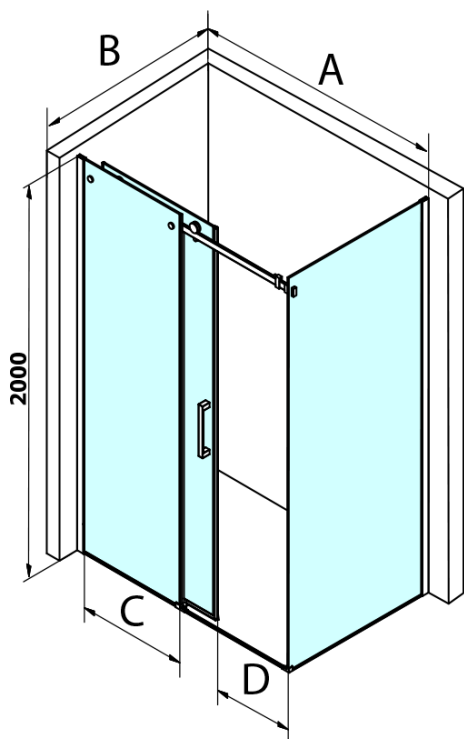

DRAGON BLACK obdĺžniková sprchová zástena 1200x900mm L/P varianta

Objednací kód: GD4612B-02

Základné informácie

Značka: Gelco
Séria: DRAGON

Rozmery

Šírka: 1200 mm
Výška: 2000 mm
Hĺbka: 900 mm

Vlastnosti

Záruka: 3 roky
Hmotnosť / ks: 96 kg
Balenie: 2 ks
Farba profilu: Čierna mat
Tvar: Obdĺžnikové zásteny
Typ otvárania: Posuvné
Smer otvárania: Univerzálne
Šírka vstupu: 470 mm
Typ výplne: Číre sklo
Úprava skla: Coated glass
Hrúbka skla: 8 mm
Vlastnosti: Bezrámové prevedenie

Náhradné diely

ALTIS BLACK pretoková lišta 1000 mm s koncovkami (Objednací kód: NDALB05)
Magnetické tesnení ploché, sklo 8mm, 2000mm, čierna (Objednací kód: NDGVB02)
ALTIS BLACK sada krytiék skrutiek (Objednací kód: NDALB06)
VOLCANO BLACK nalepovací magnet (Objednací kód: NDGVB35)
Set zvislých tesnení pre 8/8mm sklo, 2000mm, čierna (Objednací kód: NDGDB01)
Spodné tesnenie na dvere, sklo 8mm, 1000mm, čierna (Objednací kód: NDALB04)
DRAGON BACK madlo (Objednací kód: NDGDB-MADLO)

DRAGON BLACK obdĺžniková sprchová zástena 1200x900mm L/P varianta

Technický list

MODEL	A	C	D
GD4611B	1020-1110	510	420
GD4612B	1120-1210	560	470
GD4613B	1220-1310	610	520
GD4614B	1320-1410	660	570
GD4615B	1420-1510	710	620
GD4616B	1520-1610	760	670