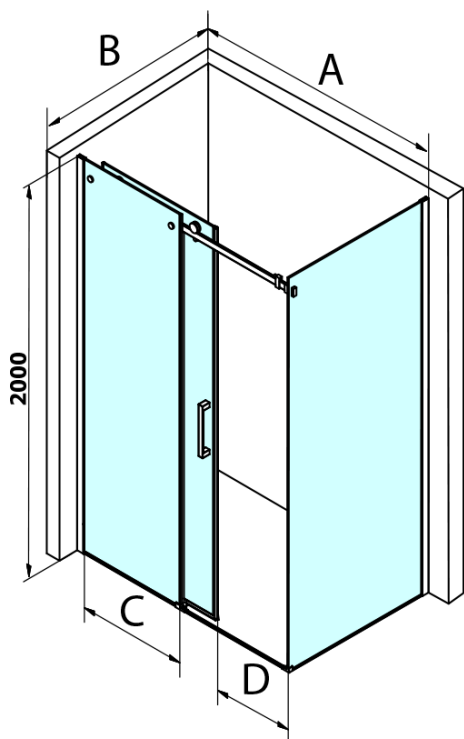

DRAGON BLACK obdĺžniková sprchová zástena 1100x900mm L/P varianta

Technický list