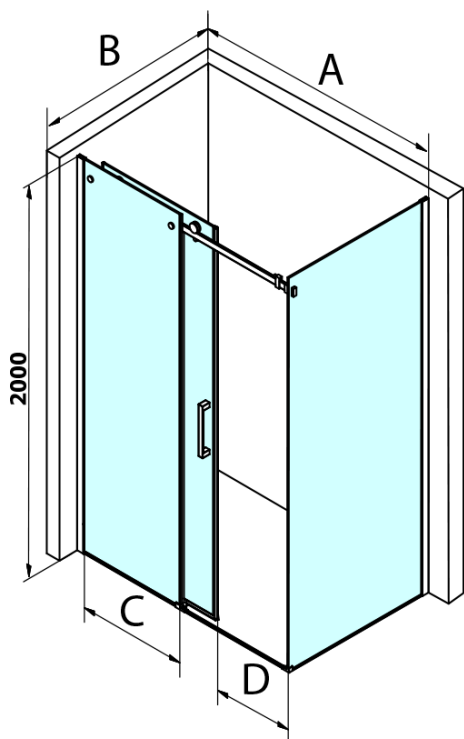

DRAGON BLACK obdĺžniková sprchová zástena 1600x800mm L/P varianta

Technický list