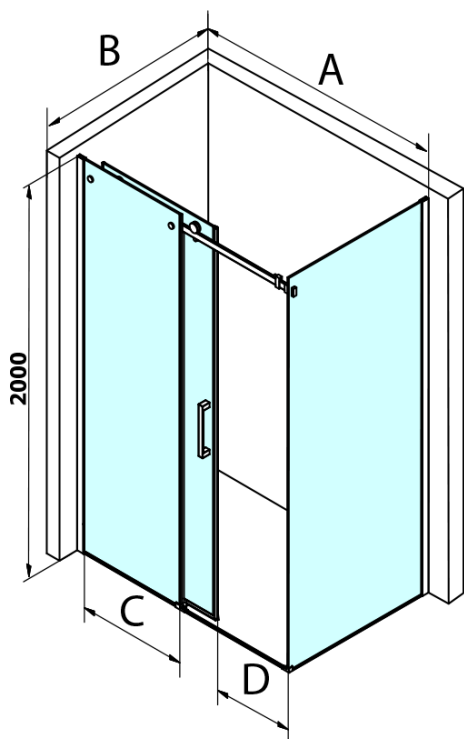

DRAGON BLACK obdĺžniková sprchová zástena 1500x800mm L/P varianta

Objednací kód: GD4615B-01

Základné informácie

Značka: Gelco
Séria: DRAGON

Rozmery

Šírka: 1500 mm
Výška: 2000 mm
Hĺbka: 800 mm

Vlastnosti

Záruka: 3 roky
Hmotnosť / ks: 103.5 kg
Balenie: 2 ks
Farba profilu: Čierna mat
Tvar: Obdĺžnikové zásteny
Typ otvárania: Posuvné
Smer otvárania: Univerzálne
Šírka vstupu: 620 mm
Typ výplne: Číre sklo
Úprava skla: Coated glass
Hrúbka skla: 8 mm
Vlastnosti: Bezrámové prevedenie

Náhradné diely

ALTIS BLACK pretoková lišta 1000 mm s koncovkami (Objednací kód: NDALB05)
Magnetické tesnení ploché, sklo 8mm, 2000mm, čierna (Objednací kód: NDGVB02)
ALTIS BLACK sada krytiék skrutiek (Objednací kód: NDALB06)
VOLCANO BLACK nalepovací magnet (Objednací kód: NDGVB35)
Set zvislých tesnení pre 8/8mm sklo, 2000mm, čierna (Objednací kód: NDGDB01)
Spodné tesnenie na dvere, sklo 8mm, 1000mm, čierna (Objednací kód: NDALB04)
DRAGON BACK madlo (Objednací kód: NDGDB-MADLO)

DRAGON BLACK obdĺžniková sprchová zástena 1500x800mm L/P varianta

Technický list

MODEL	A	C	D
GD4611B	1020-1110	510	420
GD4612B	1120-1210	560	470
GD4613B	1220-1310	610	520
GD4614B	1320-1410	660	570
GD4615B	1420-1510	710	620
GD4616B	1520-1610	760	670