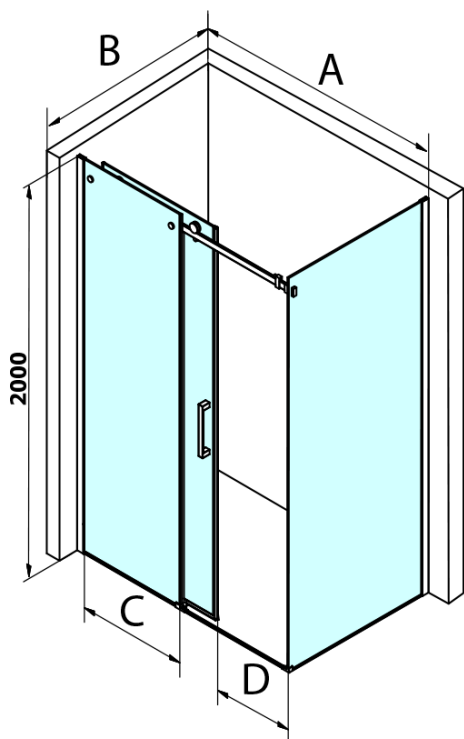

DRAGON BLACK obdĺžniková sprchová zástena 1400x800mm L/P varianta

Objednací kód: GD4614B-01

Základné informácie

Značka: Gelco
Séria: DRAGON

Rozmery

Šírka: 1400 mm
Výška: 2000 mm
Hĺbka: 800 mm

Vlastnosti

Farba profilu: Čierna mat
Tvar: Obdĺžnikové zásteny
Typ otvárania: Posuvné
Smer otvárania: Univerzálne
Šírka vstupu: 570 mm
Typ výplne: Číre sklo
Úprava skla: Coated glass
Hrúbka skla: 8 mm
Vlastnosti: Bezrámové prevedenie
Hmotnosť / ks: 99.878 kg
Balenie: 2 ks
Záruka: 3 roky

DRAGON BLACK obdĺžniková sprchová zástena 1400x800mm L/P varianta

Technický list

MODEL	A	C	D
GD4611B	1020-1110	510	420
GD4612B	1120-1210	560	470
GD4613B	1220-1310	610	520
GD4614B	1320-1410	660	570
GD4615B	1420-1510	710	620
GD4616B	1520-1610	760	670

MODEL	B
GD7280B	780-800
GD7290B	880-900