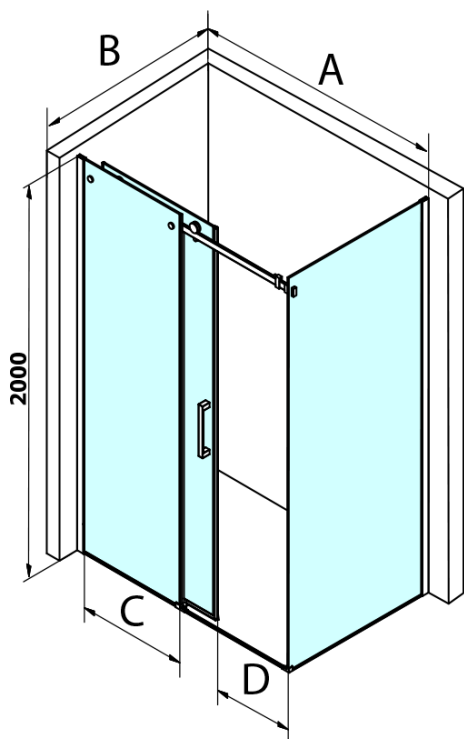

DRAGON BLACK obdĺžniková sprchová zástena 1200x800mm L/P varianta

Objednací kód: GD4612B-01

Základné informácie

Značka: Gelco
Séria: DRAGON

Rozmery

Šírka: 1200 mm
Výška: 2000 mm
Hĺbka: 800 mm

Vlastnosti

Záruka: 3 roky
Hmotnosť / ks: 91 kg
Balenie: 2 ks
Farba profilu: Čierna mat
Tvar: Obdĺžnikové zásteny
Typ otvárania: Posuvné
Smer otvárania: Univerzálne
Šírka vstupu: 470 mm
Typ výplne: Číre sklo
Úprava skla: Coated glass
Hrúbka skla: 8 mm
Vlastnosti: Bezrámové prevedenie

Náhradné diely

ALTIS BLACK pretoková lišta 1000 mm s koncovkami (Objednací kód: NDALB05)
Magnetické tesnení ploché, sklo 8mm, 2000mm, čierna (Objednací kód: NDGVB02)
ALTIS BLACK sada krytiék skrutiek (Objednací kód: NDALB06)
VOLCANO BLACK nalepovací magnet (Objednací kód: NDGVB35)
Set zvislých tesnení pre 8/8mm sklo, 2000mm, čierna (Objednací kód: NDGDB01)
Spodné tesnenie na dvere, sklo 8mm, 1000mm, čierna (Objednací kód: NDALB04)
DRAGON BACK madlo (Objednací kód: NDGDB-MADLO)

DRAGON BLACK obdĺžniková sprchová zástena 1200x800mm L/P varianta

Technický list

MODEL	A	C	D
GD4611B	1020-1110	510	420
GD4612B	1120-1210	560	470
GD4613B	1220-1310	610	520
GD4614B	1320-1410	660	570
GD4615B	1420-1510	710	620
GD4616B	1520-1610	760	670