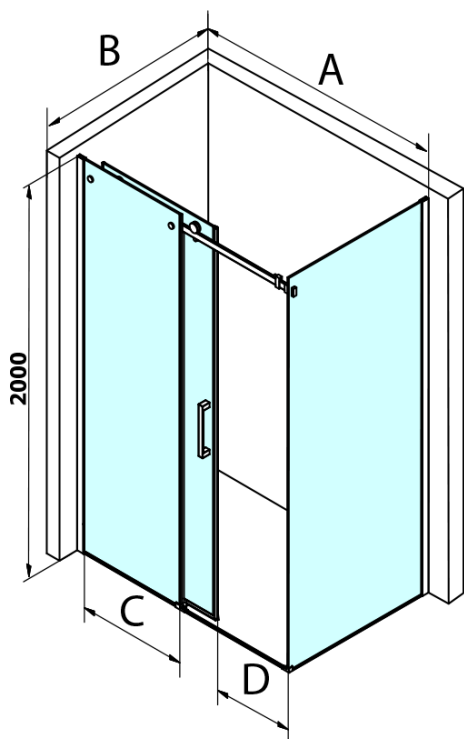

DRAGON BLACK obdĺžniková sprchová zástena 1100x800mm L/P varianta

Objednací kód: GD4611B-01

Základné informácie

Značka: Gelco
Séria: DRAGON

Rozmery

Šírka: 1100 mm
Výška: 2000 mm
Hĺbka: 800 mm

Vlastnosti

Záruka: 3 roky
Hmotnosť / ks: 86.5 kg
Balenie: 2 ks
Farba profilu: Čierna mat
Tvar: Obdĺžnikové zásteny
Typ otvárania: Posuvné
Smer otvárania: Univerzálne
Šírka vstupu: 420 mm
Typ výplne: Číre sklo
Úprava skla: Coated glass
Hrúbka skla: 8 mm
Vlastnosti: Bezrámové prevedenie

Náhradné diely

ALTIS BLACK pretoková lišta 1000 mm s koncovkami (Objednací kód: NDALB05)
Magnetické tesnení ploché, sklo 8mm, 2000mm, čierna (Objednací kód: NDGVB02)
ALTIS BLACK sada krytiék skrutiek (Objednací kód: NDALB06)
VOLCANO BLACK nalepovací magnet (Objednací kód: NDGVB35)
Set zvislých tesnení pre 8/8mm sklo, 2000mm, čierna (Objednací kód: NDGDB01)
Spodné tesnenie na dvere, sklo 8mm, 1000mm, čierna (Objednací kód: NDALB04)
DRAGON BACK madlo (Objednací kód: NDGDB-MADLO)

DRAGON BLACK obdĺžniková sprchová zástena 1100x800mm L/P varianta

Technický list

| MODEL | A | C | D |
|---------|-----------|-----|-----|
| GD4611B | 1020-1110 | 510 | 420 |
| GD4612B | 1120-1210 | 560 | 470 |
| GD4613B | 1220-1310 | 610 | 520 |
| GD4614B | 1320-1410 | 660 | 570 |
| GD4615B | 1420-1510 | 710 | 620 |
| GD4616B | 1520-1610 | 760 | 670 |