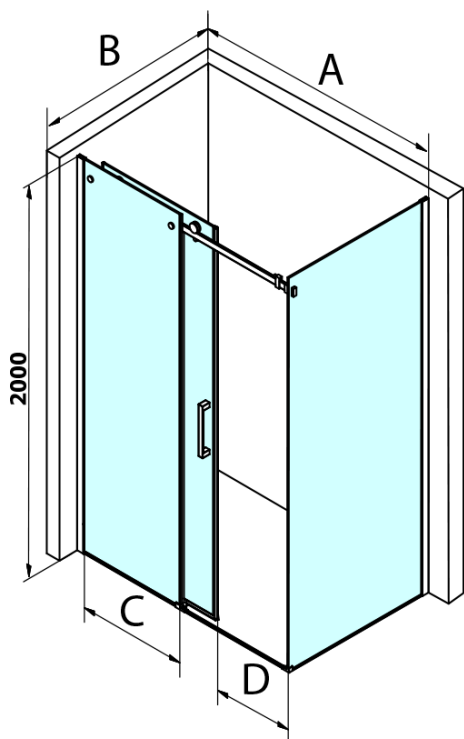

DRAGON BLACK obdĺžniková sprchová zástena 1100x800mm L/P varianta

Objednací kód: GD4611B-01

Základné informácie

Značka: Gelco
Séria: DRAGON

Rozmery

Šírka: 1100 mm
Výška: 2000 mm
Hĺbka: 800 mm

Vlastnosti

Farba profilu: Čierna mat
Tvar: Obdĺžnikové zásteny
Typ otvárania: Posuvné
Smer otvárania: Univerzálne
Šírka vstupu: 420 mm
Typ výplne: Číre sklo
Úprava skla: Coated glass
Hrúbka skla: 8 mm
Vlastnosti: Bezrámové prevedenie
Hmotnosť / ks: 86.5 kg
Balenie: 2 ks
Záruka: 3 roky

Náhradné diely

Spodné tesnenie na dvere, sklo 8mm, 1000mm, čierna (Objednací kód: NDALB04)
Set zvislých tesnení pre 8/8mm sklo, 2000mm, čierna (Objednací kód: NDGDB01)
ALTIS BLACK pretoková lišta 1000 mm s koncovkami (Objednací kód: NDALB05)
VOLCANO BLACK nalepovací magnet (Objednací kód: NDGVB35)
Magnetické tesnení ploché, sklo 8mm, 2000mm, čierna (Objednací kód: NDGVB02)
ALTIS BLACK sada krytiiek skrutiek (Objednací kód: NDALB06)

DRAGON BLACK obdĺžniková sprchová zástena 1100x800mm L/P varianta

Technický list

MODEL	A	C	D
GD4611B	1020-1110	510	420
GD4612B	1120-1210	560	470
GD4613B	1220-1310	610	520
GD4614B	1320-1410	660	570
GD4615B	1420-1510	710	620
GD4616B	1520-1610	760	670