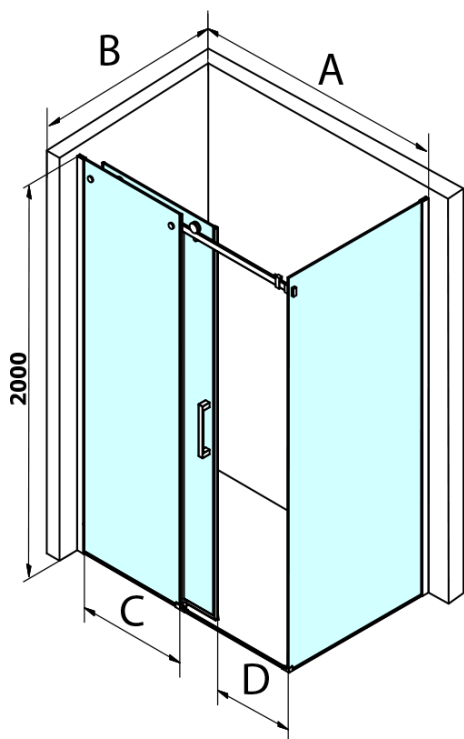

DRAGON BLACK obdĺžniková sprchová zástena 1100x800mm L/P varianta

Objednací kód: GD4611B-01

Základné informácie

Značka: Gelco
Séria: DRAGON

Rozmery

Šírka: 1100 mm
Výška: 2000 mm
Hĺbka: 800 mm

Vlastnosti

Farba profilu: Čierna mat
Tvar: Obdĺžnikové zásteny
Typ otvárania: Posuvné
Smer otvárania: Univerzálne
Šírka vstupu: 420 mm
Typ výplne: Číre sklo
Úprava skla: Coated glass
Hrúbka skla: 8 mm
Vlastnosti: Bezrámové prevedenie
Hmotnosť / ks: 86.5 kg
Balenie: 2 ks
Záruka: 3 roky

DRAGON BLACK obdĺžniková sprchová zástena 1100x800mm L/P varianta

Technický list

MODEL	A	C	D
GD4611B	1020-1110	510	420
GD4612B	1120-1210	560	470
GD4613B	1220-1310	610	520
GD4614B	1320-1410	660	570
GD4615B	1420-1510	710	620
GD4616B	1520-1610	760	670

MODEL	B
GD7280B	780-800
GD7290B	880-900