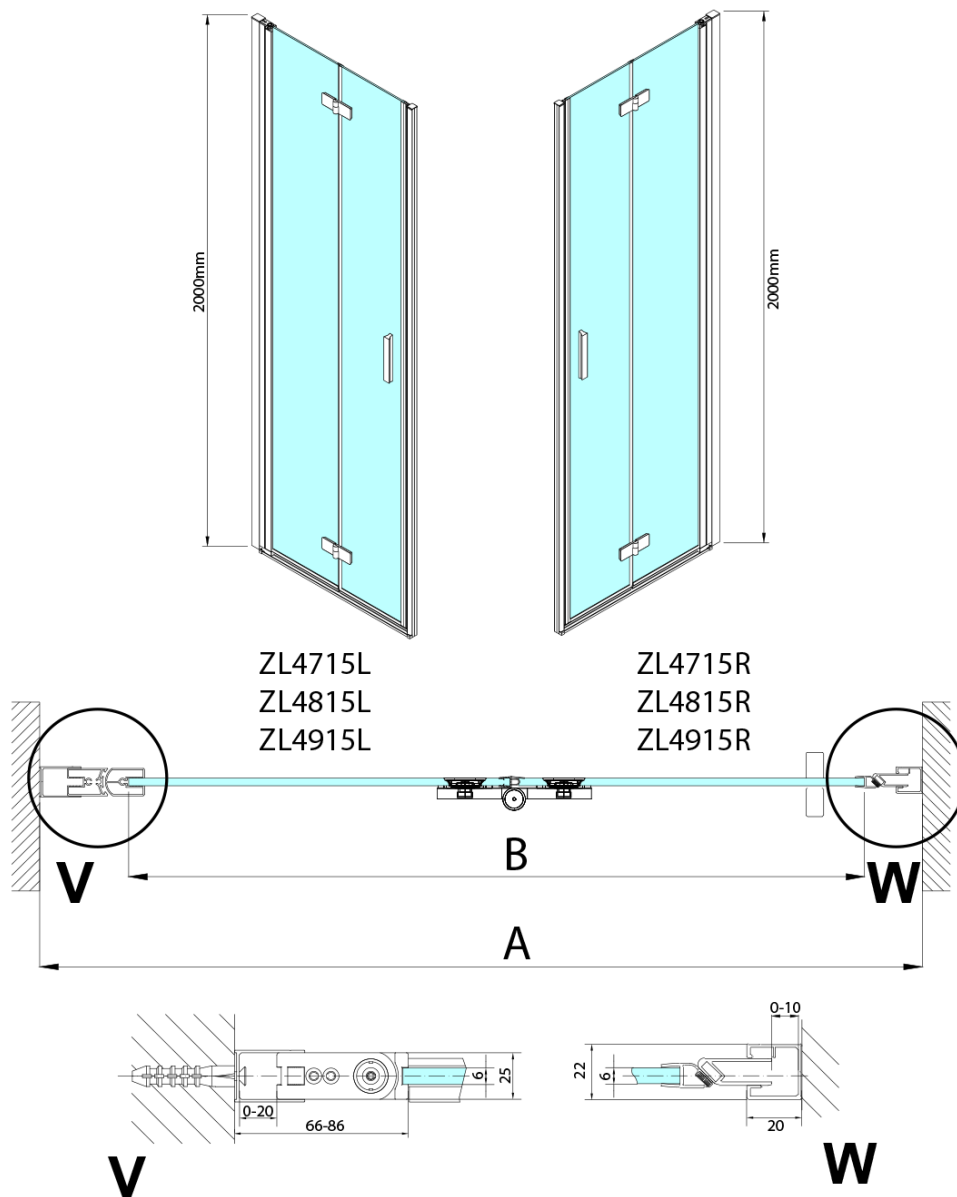

ZOOM sprchové dvere do niky 900 mm, pravé, číre sklo

Objednací kód: ZL4915R-03

Základné informácie

Značka: Polysan

Séria: ZOOM

Rozmery

Šírka: 900 mm

Výška: 2000 mm

Vlastnosti

Farba profilu: Chróm

Tvar: Dvere do niky

Typ otvárania: Skladacie

Smer otvárania: Pravé

Šírka vstupu: 897 mm

Typ výplne: Číre sklo

Úprava skla: Antidrop

Hrúbka skla: 6 mm

Inštalačná šírka od: 885 mm

Inštalačná šírka do: 915 mm

Vlastnosti: Bezrámové prevedenie, Otváranie von i dovnútra

Hmotnosť / ks: 31.5 kg

Balenie: 2 ks

Záruka: 3 roky

Technický list

Model	A	B
ZL4715	685-715	697
ZL4815	785-815	797
ZL4915	885-915	897