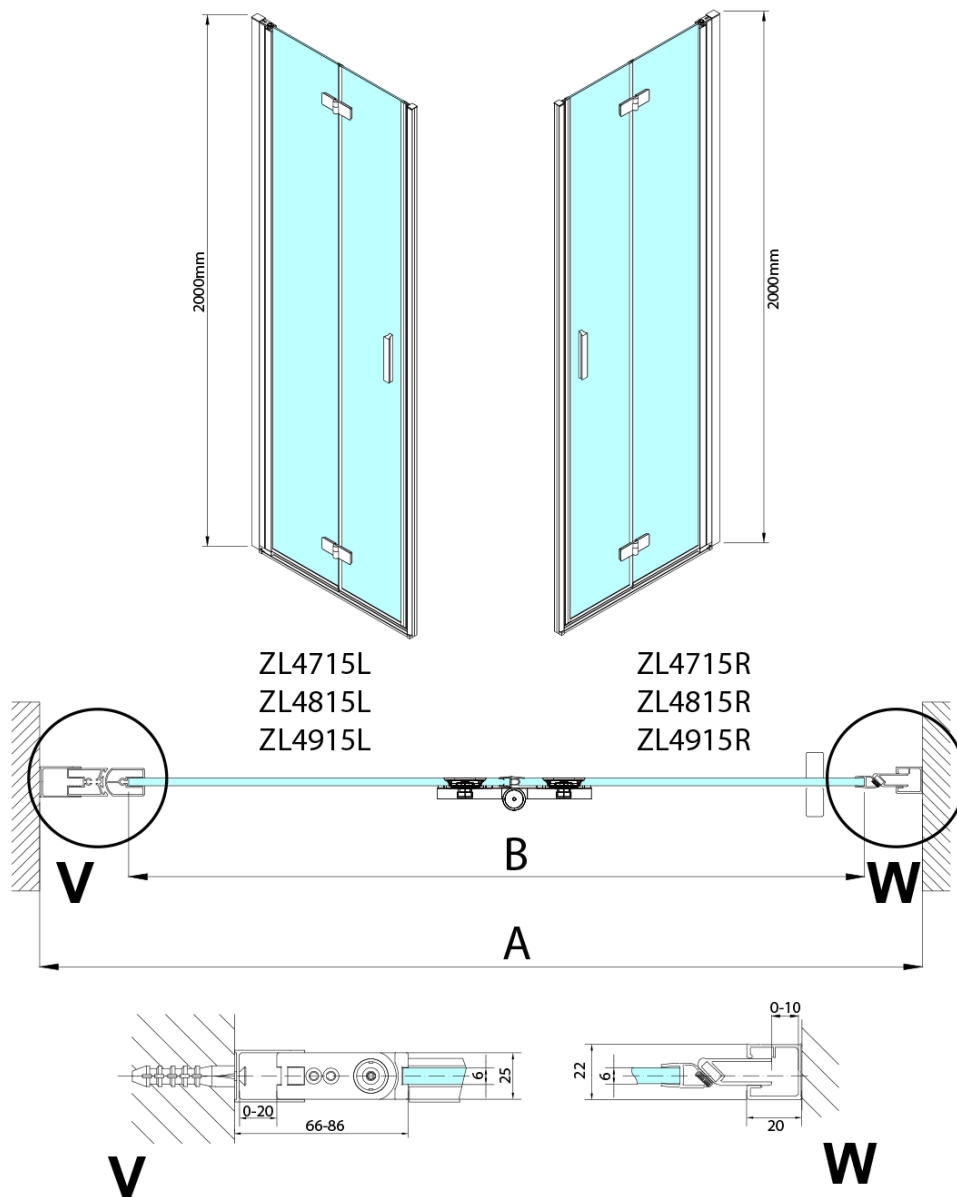

ZOOM sprchové dvere do niky 900 mm, pravé, číre sklo

Objednací kód: ZL4915R-03

Základné informácie

Značka: Polysan

Séria: ZOOM

Rozmery

Šírka: 900 mm

Výška: 2000 mm

Vlastnosti

Farba profilu: Chróm - Leštený hliník

Tvar: Dvere do niky

Typ otvárania: Skladacie

Smer otvárania: Pravé

Šírka vstupu: 897 mm

Typ výplne: Číre sklo

Úprava skla: Antidrop

Hrúbka skla: 6 mm

Inštalačná šírka od: 885 mm

Inštalačná šírka do: 915 mm

Vlastnosti: Bezrámové prevedenie, Otváranie von i dovnútra

Hmotnosť / ks: 31.5 kg

Balenie: 2 ks

Záruka: 3 roky

Technický list

Model	A	B
ZL4715	685-715	697
ZL4815	785-815	797
ZL4915	885-915	897