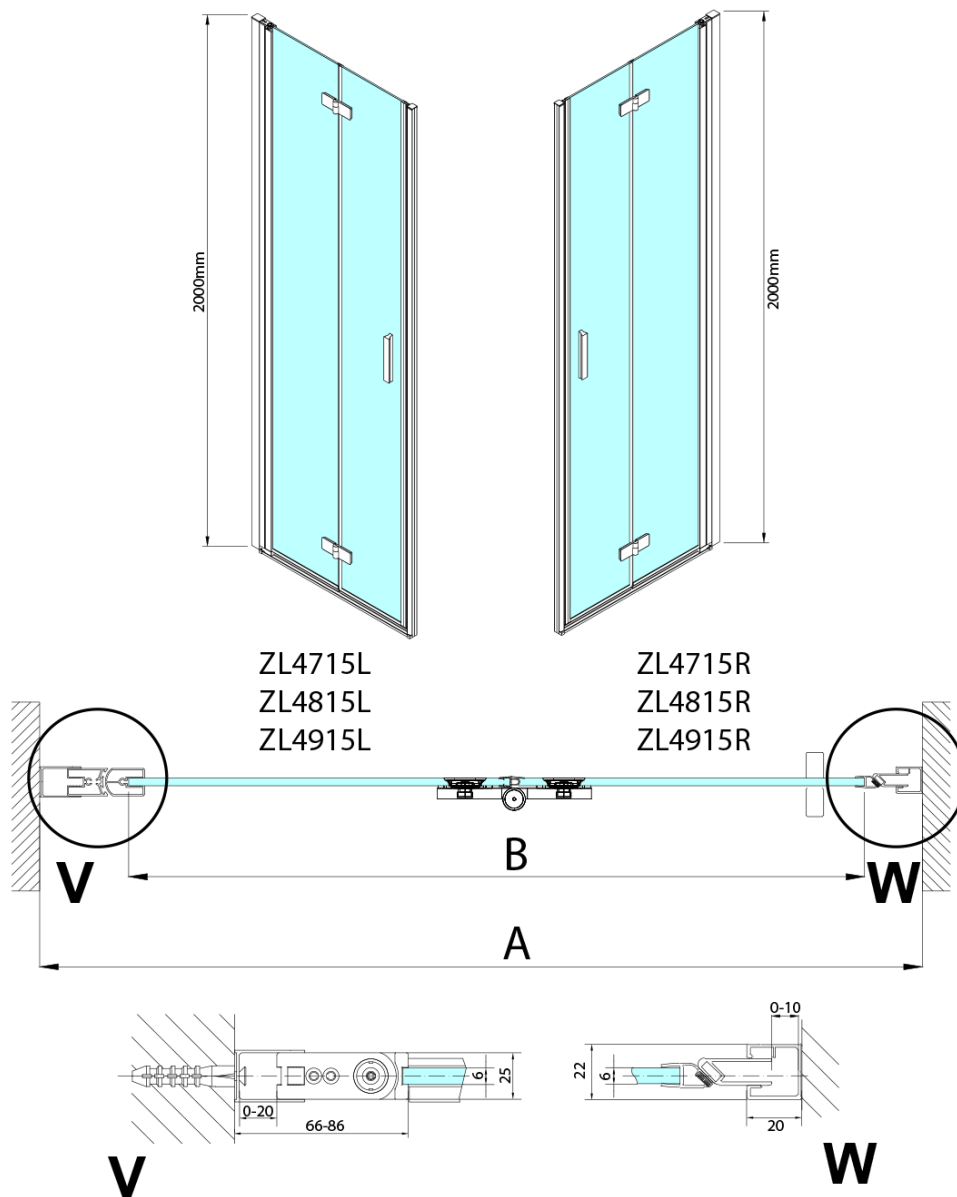

### Rozmery

Šírka: 800 mm

Výška: 2000 mm

### Vlastnosti

Farba profilu: Chróm - Leštený hliník

Tvar: Dvere do niky

Typ otvárania: Skladacie

Smer otvárania: Pravé

Šírka vstupu: 797 mm

Typ výplne: Číre sklo

Úprava skla: Antidrop

Hrúbka skla: 6 mm

Inštalačná šírka od: 785 mm

Inštalačná šírka do: 815 mm

Vlastnosti: Bezrámové prevedenie, Otváranie von i dovnútra

Hmotnosť / ks: 31.5 kg

Balenie: 2 ks

Záruka: 3 roky

Technický list

Model	A	B
ZL4715	685-715	697
ZL4815	785-815	797
ZL4915	885-915	897