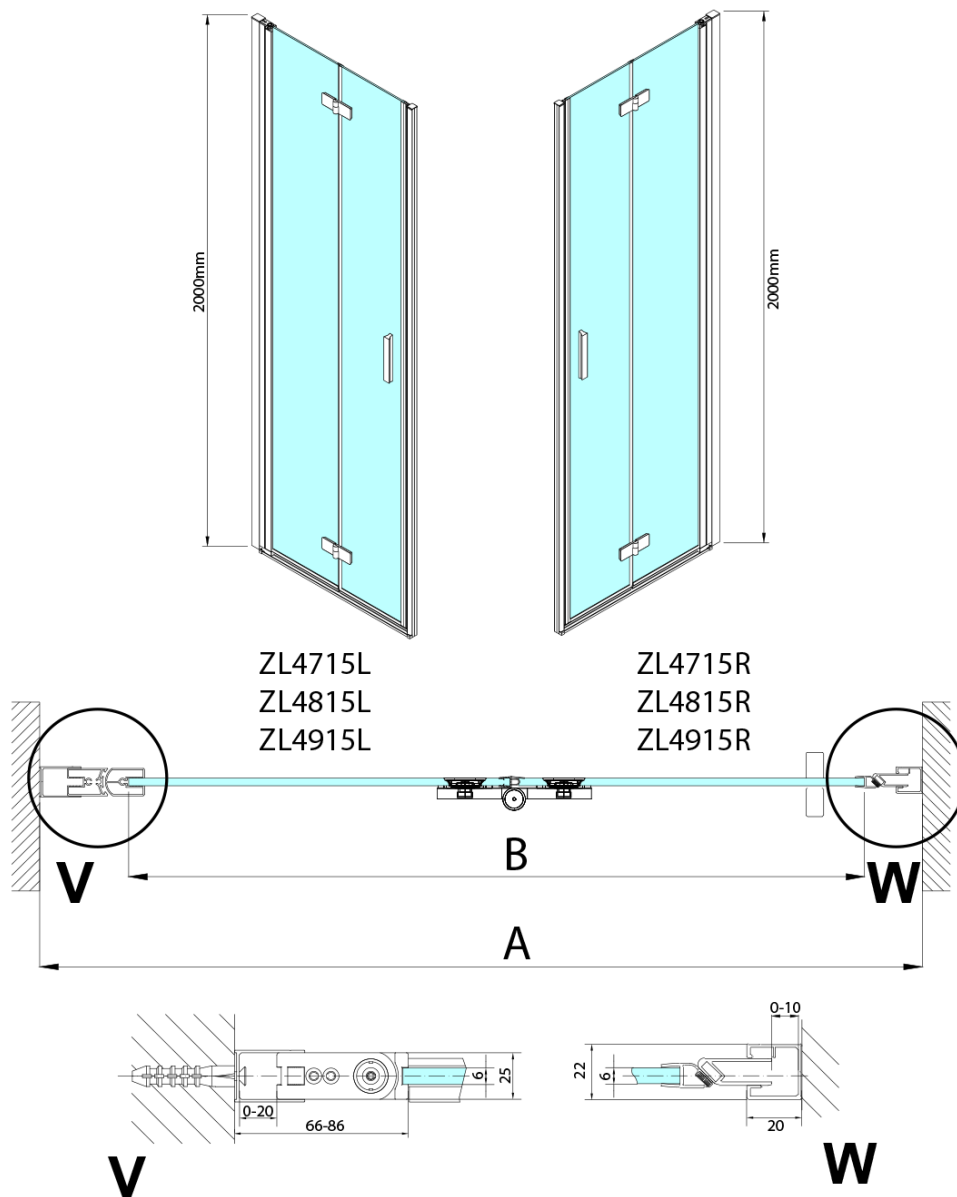

ZOOM sprchové dvere do niky 800 mm, pravé, číre sklo

Objednací kód: ZL4815R-03

Základné informácie

Značka: Polysan

Séria: ZOOM

Rozmery

Šírka: 800 mm

Výška: 2000 mm

Vlastnosti

Záruka: 3 roky

Hmotnosť / ks: 31.5 kg

Balenie: 2 ks

Farba profilu: Chróm

Tvar: Dvere do niky

Typ otvárania: Skladacie

Smer otvárania: Pravé

Šírka vstupu: 797 mm

Typ výplne: Číre sklo

Úprava skla: Antidrop

Hrúbka skla: 6 mm

Inštalačná šírka od: 785 mm

Inštalačná šírka do: 815 mm

Vlastnosti: Bezrámové prevedenie, Otváranie von i dovnútra

3D model: ÁNO

Technický list

Model	A	B
ZL4715	685-715	697
ZL4815	785-815	797
ZL4915	885-915	897