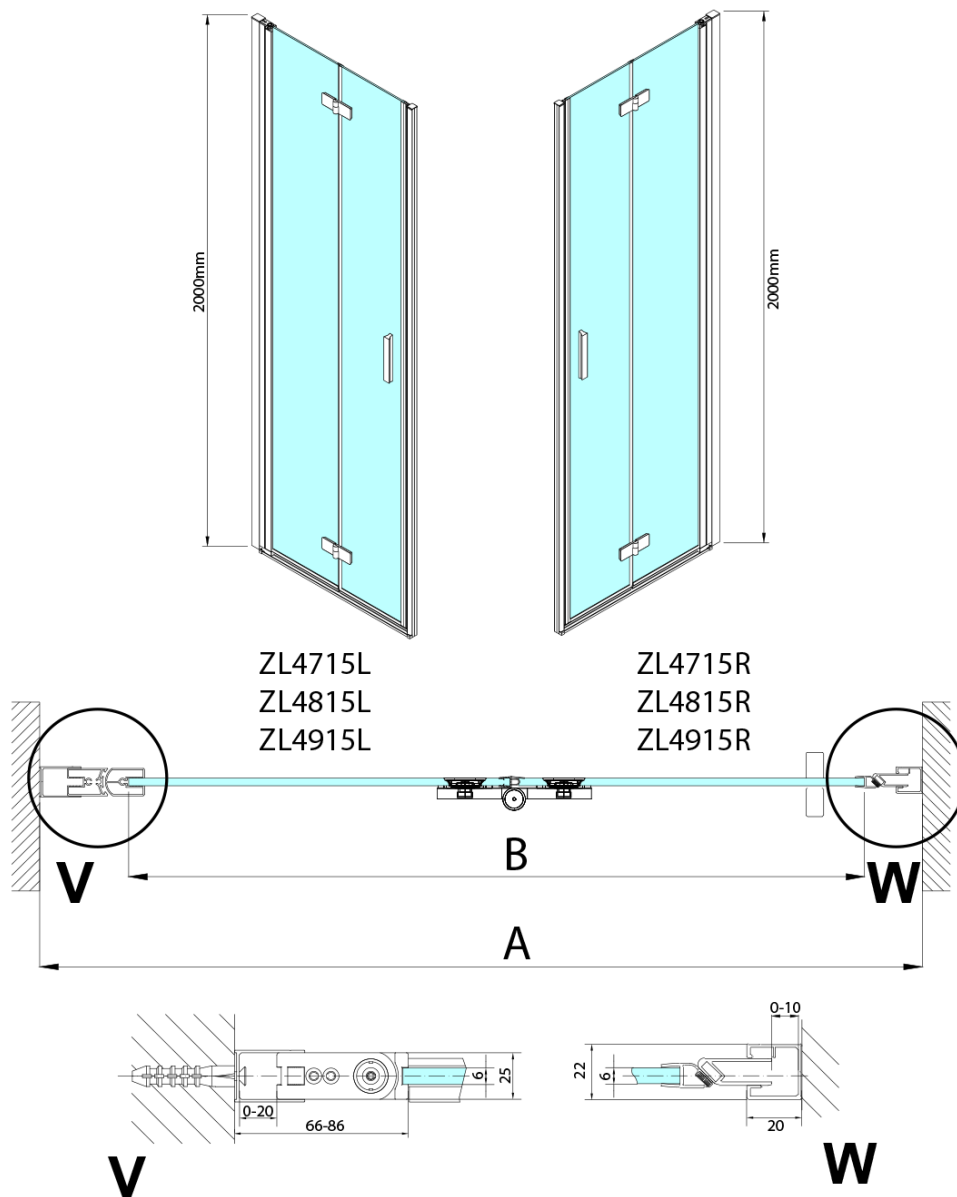

ZOOM sprchové dvere do niky 700 mm, pravé, číre sklo

Objednací kód: ZL4715R-03

Základné informácie

Značka: Polysan

Séria: ZOOM

Rozmery

Šírka: 700 mm

Výška: 2000 mm

Vlastnosti

Záruka: 3 roky

Hmotnosť / ks: 31.5 kg

Balenie: 2 ks

Farba profilu: Chróm

Tvar: Dvere do niky

Typ otvárania: Skladacie

Smer otvárania: Pravé

Šírka vstupu: 697 mm

Typ výplne: Číre sklo

Úprava skla: Antidrop

Hrúbka skla: 6 mm

Inštalačná šírka od: 685 mm

Inštalačná šírka do: 715 mm

Vlastnosti: Bezrámové prevedenie, Otváranie von i dovnútra

3D model: ÁNO

Technický list

Model	A	B
ZL4715	685-715	697
ZL4815	785-815	797
ZL4915	885-915	897