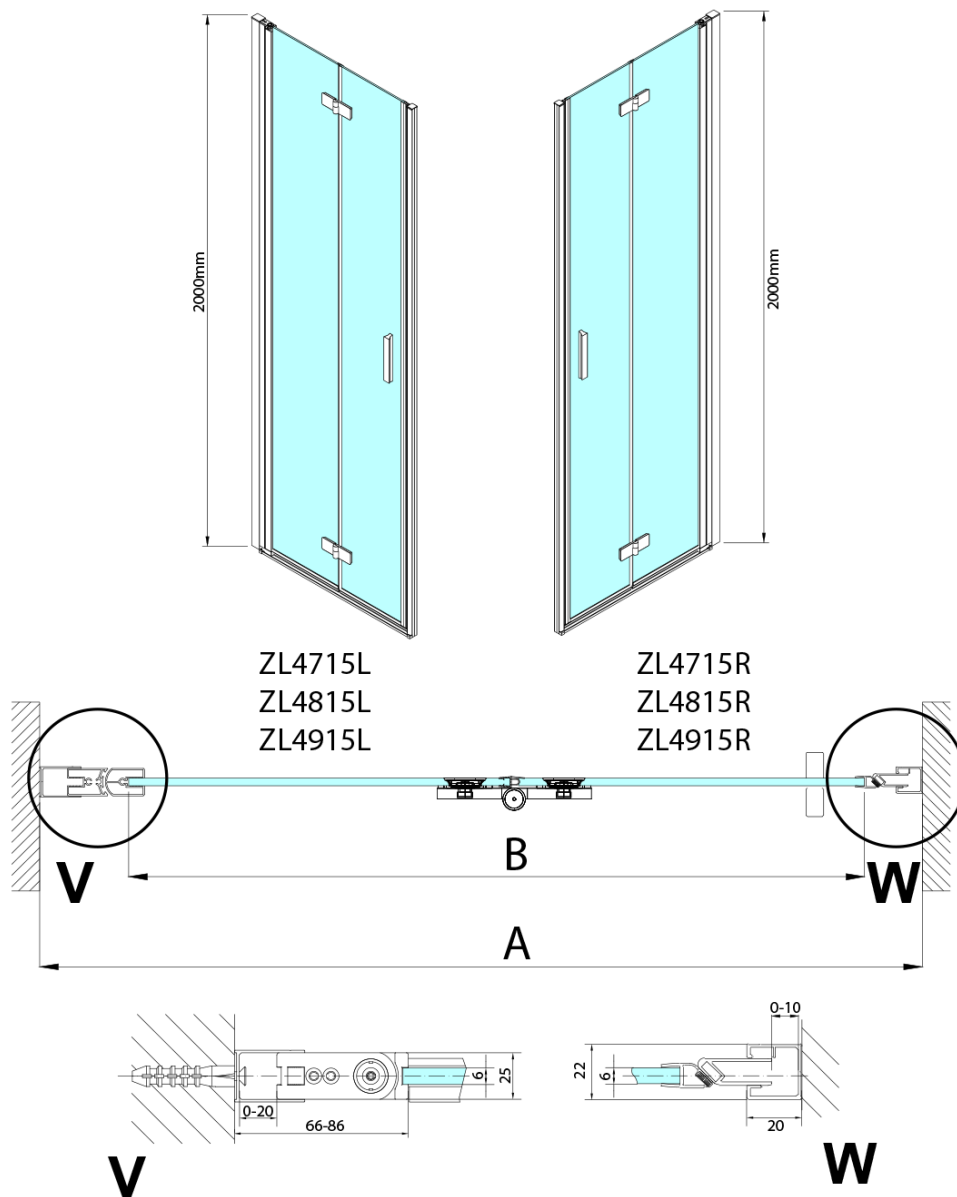

ZOOM sprchové dvere do niky 700 mm, pravé, číre sklo

Objednací kód: ZL4715R-03

Základné informácie

Značka: Polysan

Séria: ZOOM

Rozmery

Šírka: 700 mm

Výška: 2000 mm

Vlastnosti

Farba profilu: Chróm - Leštený hliník

Tvar: Dvere do niky

Typ otvárania: Skladacie

Smer otvárania: Pravé

Šírka vstupu: 697 mm

Typ výplne: Číre sklo

Úprava skla: Antidrop

Hrúbka skla: 6 mm

Inštalačná šírka od: 685 mm

Inštalačná šírka do: 715 mm

Vlastnosti: Bezrámové prevedenie, Otváranie von i dovnútra

Hmotnosť / ks: 31.5 kg

Balenie: 2 ks

Záruka: 3 roky

Technický list

ZL4715L
ZL4815L
ZL4915L

ZL4715R
ZL4815R
ZL4915R

Model	A	B
ZL4715	685-715	697
ZL4815	785-815	797
ZL4915	885-915	897