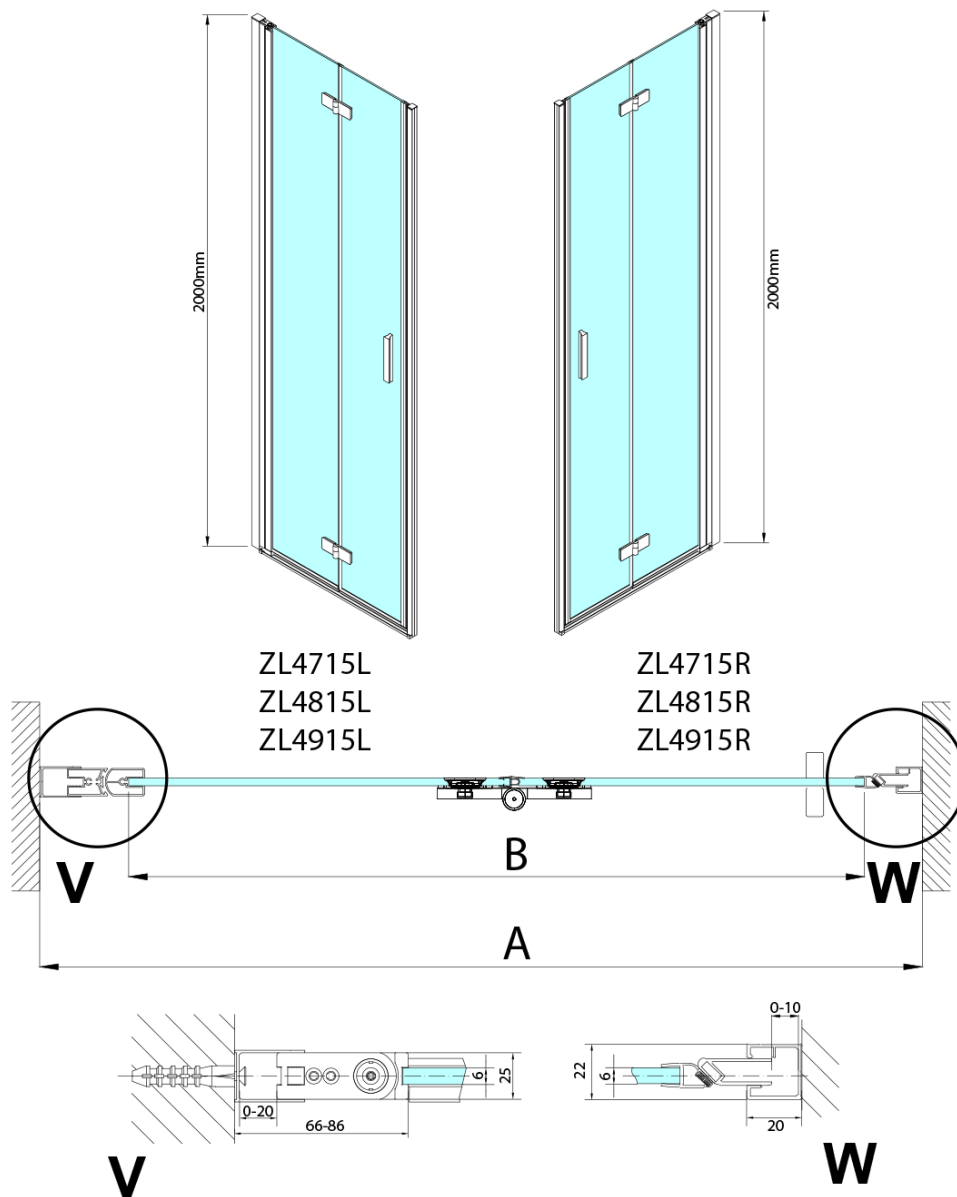

ZOOM sprchové dvere do niky 700 mm, pravé, číre sklo

Objednací kód: ZL4715R-03

Základné informácie

Značka: Polysan

Séria: ZOOM

Rozmery

Šírka: 700 mm

Výška: 2000 mm

Vlastnosti

Farba profilu: Chróm - Leštený hliník

Tvar: Dvere do niky

Typ otvárania: Skladacie

Smer otvárania: Pravé

Šírka vstupu: 697 mm

Typ výplne: Číre sklo

Úprava skla: Antidrop

Hrúbka skla: 6 mm

Inštalačná šírka od: 685 mm

Inštalačná šírka do: 715 mm

Vlastnosti: Bezrámové prevedenie, Otváranie von i dovnútra

Hmotnosť / ks: 31.5 kg

Balenie: 2 ks

Záruka: 3 roky

Technický list

Model	A	B
ZL4715	685-715	697
ZL4815	785-815	797
ZL4915	885-915	897