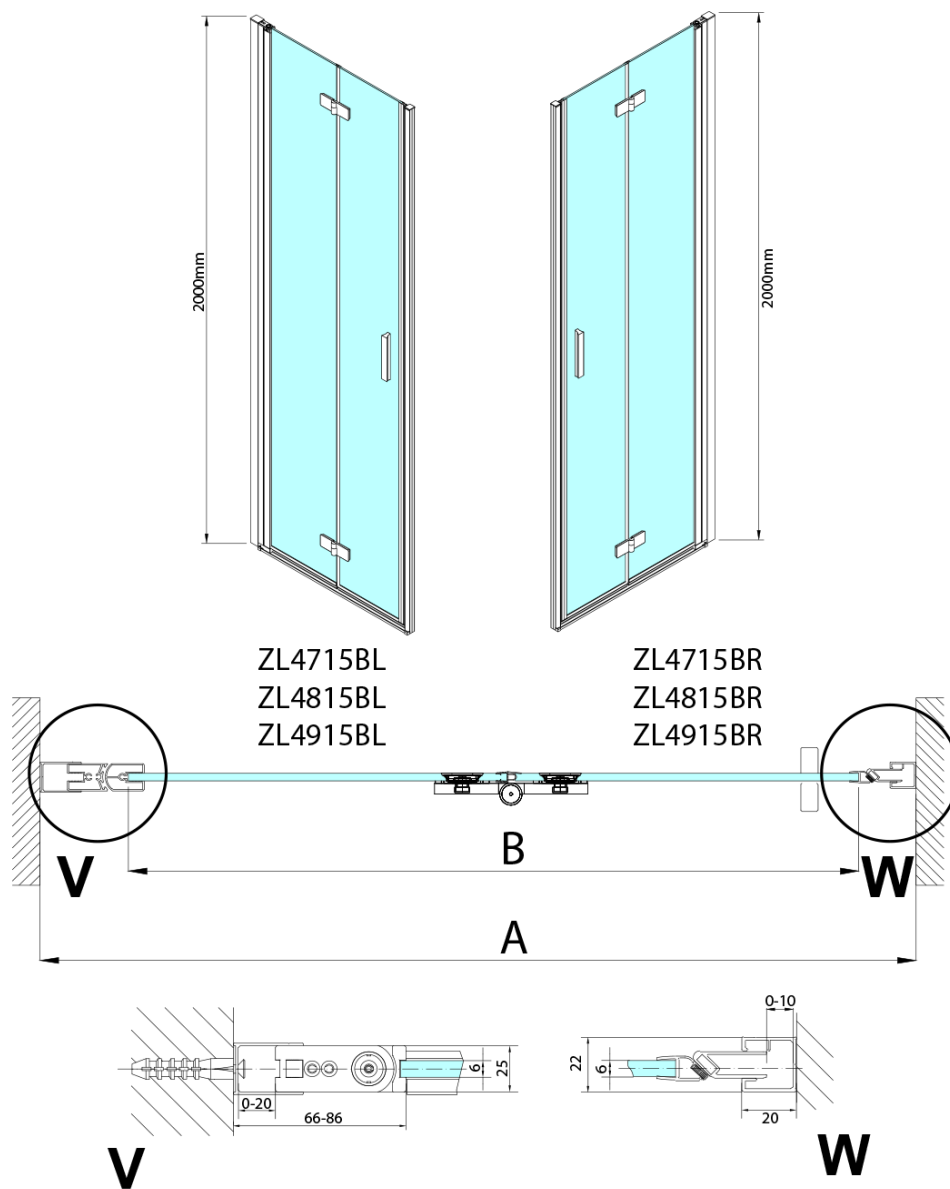

ZOOM BLACK sprchové dvere do niky 900 mm, pravé, číre sklo

Objednací kód: ZL4915BR-01

Základné informácie

Značka: Polysan
Séria: ZOOM BLACK

Rozmery

Šírka: 900 mm
Výška: 2000 mm

Vlastnosti

Záruka: 3 roky
Hmotnosť / ks: 31.5 kg
Balenie: 2 ks
Farba profilu: Čierna mat
Tvar: Dvere do niky
Typ otvárania: Skladacie
Smer otvárania: Pravé
Šírka vstupu: 897 mm
Typ výplne: Číre sklo
Úprava skla: Antidrop
Hrúbka skla: 6 mm
Inštalačná šírka od: 885 mm
Inštalačná šírka do: 915 mm
Vlastnosti: Bezrámové prevedenie, Otváranie von i dovnútra
3D model: ÁNO

Technický list

Model	A	B
ZL4715B	685-715	697
ZL4815B	785-815	797
ZL4915B	885-915	897