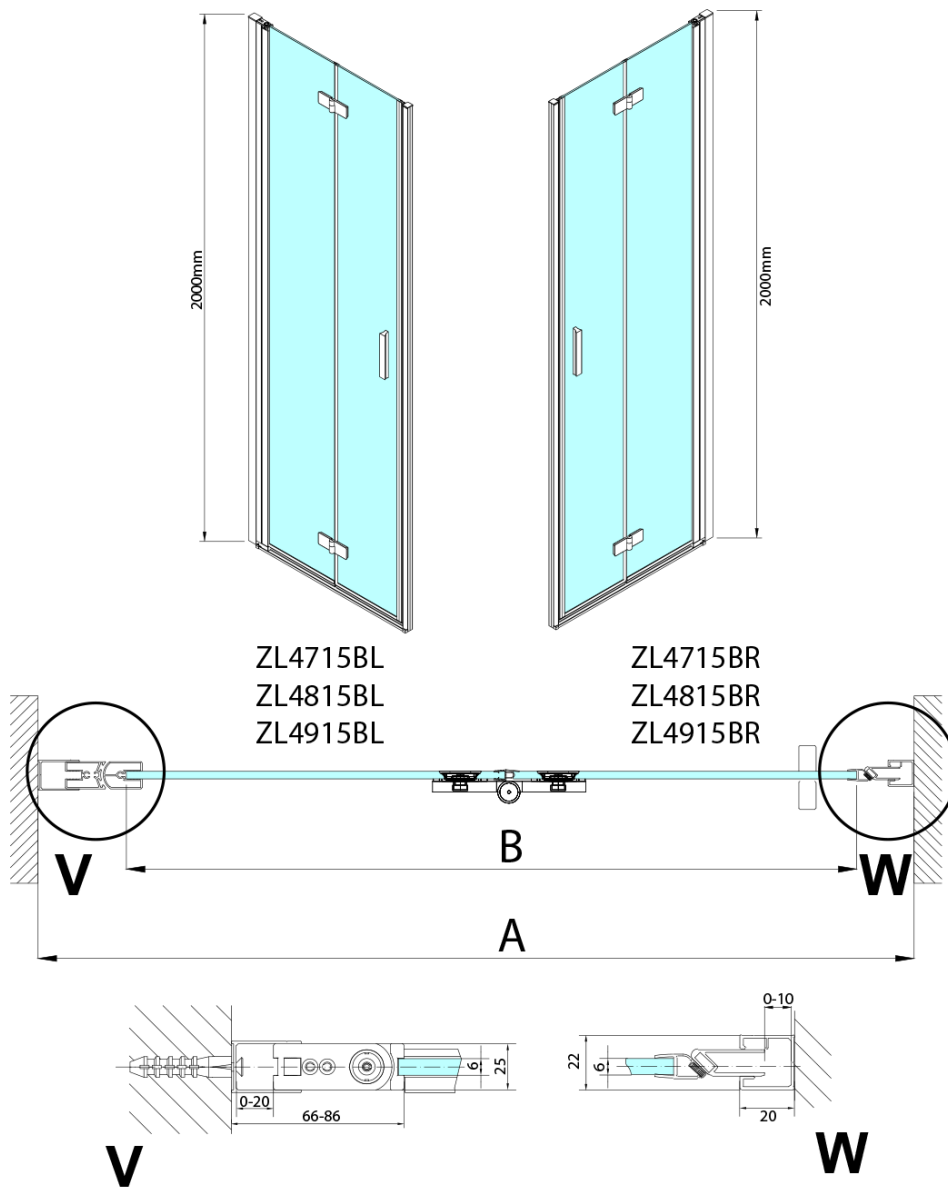

ZOOM BLACK sprchové dvere do niky 900 mm, pravé, číre sklo

Objednací kód: ZL4915BR-01

Základné informácie

Značka: Polysan
Séria: ZOOM BLACK

Rozmery

Šírka: 900 mm
Výška: 2000 mm

Vlastnosti

Farba profilu: Čierna mat
Tvar: Dvere do niky
Typ otvárania: Skladacie
Smer otvárania: Pravé
Šírka vstupu: 897 mm
Typ výplne: Číre sklo
Úprava skla: Antidrop
Hrúbka skla: 6 mm
Inštalačná šírka od: 885 mm
Inštalačná šírka do: 915 mm
Vlastnosti: Bezrámové prevedenie, Otváranie von i dovnútra
Hmotnosť / ks: 31.5 kg
Balenie: 2 ks
Záruka: 3 roky

Technický list

Model	A	B
ZL4715B	685-715	697
ZL4815B	785-815	797
ZL4915B	885-915	897