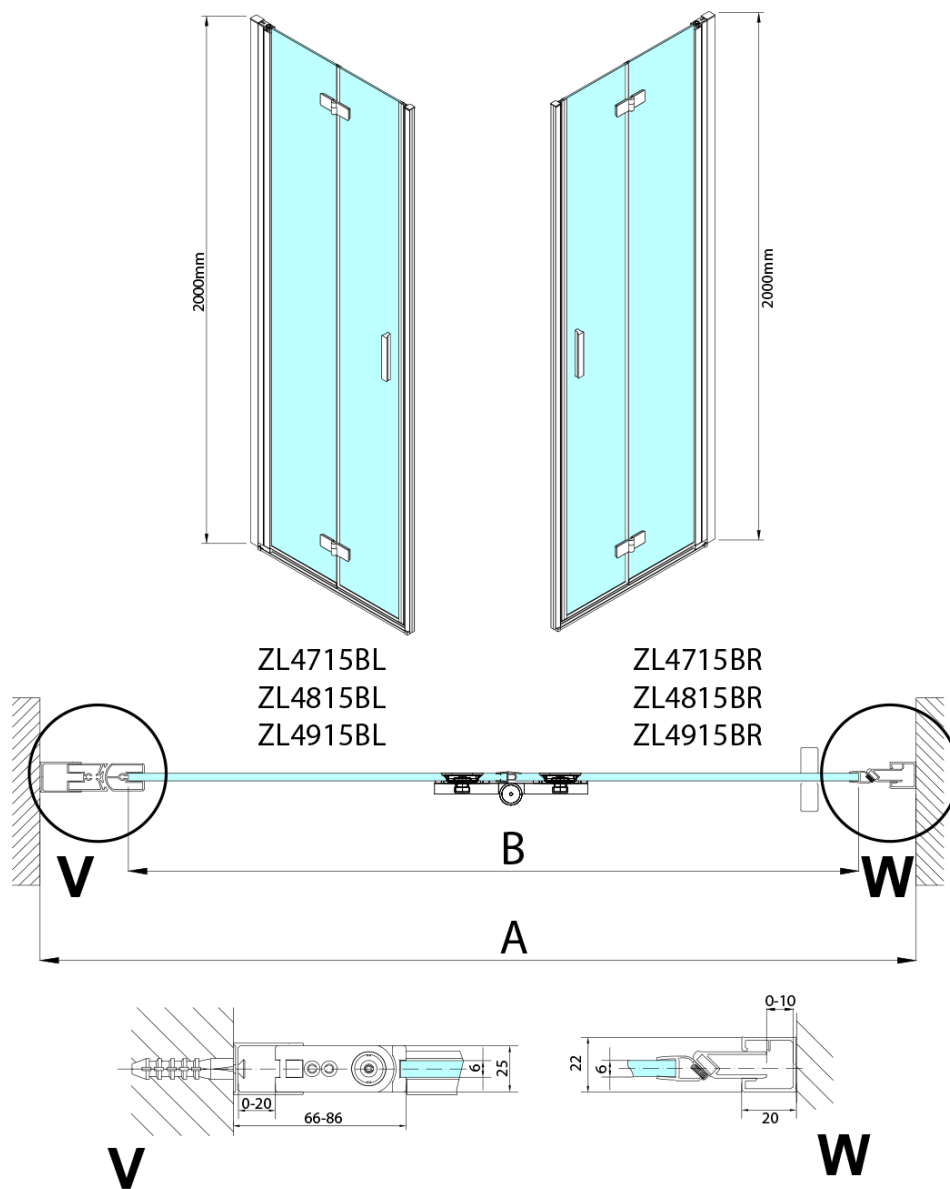

ZOOM BLACK sprchové dvere do niky 800 mm, pravé, číre sklo

Objednací kód: ZL4815BR-01

Základné informácie

Značka: Polysan
Séria: ZOOM BLACK

Rozmery

Šírka: 800 mm
Výška: 2000 mm

Vlastnosti

Farba profilu: Čierna mat
Tvar: Dvere do niky
Typ otvárania: Skladacie
Smer otvárania: Pravé
Šírka vstupu: 797 mm
Typ výplne: Číre sklo
Úprava skla: Antidrop
Hrúbka skla: 6 mm
Inštalačná šírka od: 785 mm
Inštalačná šírka do: 815 mm
Vlastnosti: Bezrámové prevedenie, Otváranie von i dovnútra
Hmotnosť / ks: 31.5 kg
Balenie: 2 ks
Záruka: 3 roky

Technický list

Model	A	B
ZL4715B	685-715	697
ZL4815B	785-815	797
ZL4915B	885-915	897