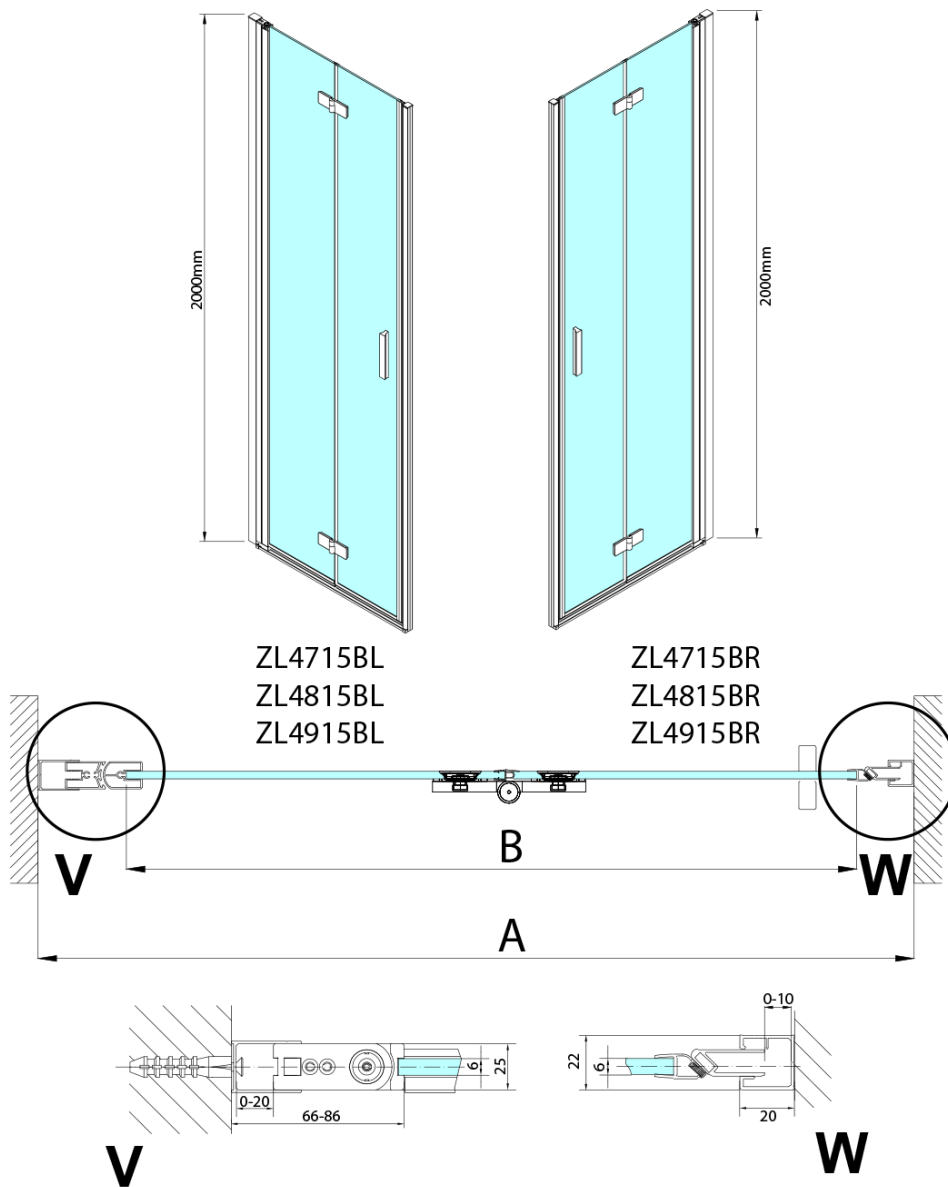

## Rozmery

Šírka: 700 mm  
Výška: 2000 mm

## Vlastnosti

Záruka: 3 roky  
Hmotnosť / ks: 31.5 kg  
Balenie: 2 ks  
Farba profilu: Čierna mat  
Tvar: Dvere do niky  
Typ otvárania: Skladacie  
Smer otvárania: Pravé  
Šírka vstupu: 697 mm  
Typ výplne: Číre sklo  
Úprava skla: Antidrop  
Hrúbka skla: 6 mm  
Inštalačná šírka od: 685 mm  
Inštalačná šírka do: 715 mm  
Vlastnosti: Bezrámové prevedenie, Otváranie von i dovnútra  
3D model: ÁNO

Technický list

Model	A	B
ZL4715B	685-715	697
ZL4815B	785-815	797
ZL4915B	885-915	897