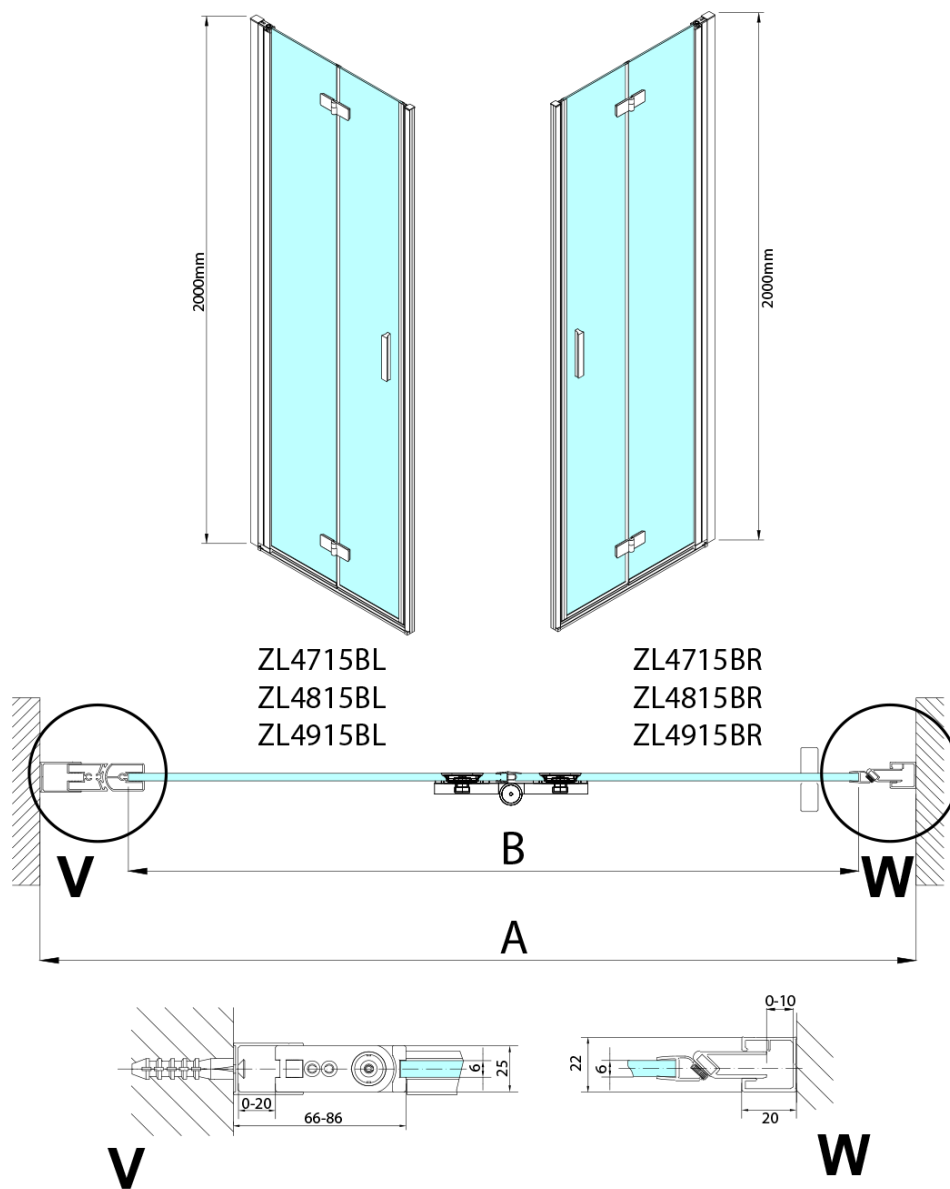

ZOOM BLACK sprchové dvere do niky 700 mm, pravé, číre sklo

Objednací kód: ZL4715BR-01

Základné informácie

Značka: Polysan
Séria: ZOOM BLACK

Rozmery

Šírka: 700 mm
Výška: 2000 mm

Vlastnosti

Farba profilu: Čierna mat
Tvar: Dvere do niky
Typ otvárania: Skladacie
Smer otvárania: Pravé
Šírka vstupu: 697 mm
Typ výplne: Číre sklo
Úprava skla: Antidrop
Hrúbka skla: 6 mm
Inštalačná šírka od: 685 mm
Inštalačná šírka do: 715 mm
Vlastnosti: Bezrámové prevedenie, Otváranie von i dovnútra
Hmotnosť / ks: 31.5 kg
Balenie: 2 ks
Záruka: 3 roky

Technický list

Model	A	B
ZL4715B	685-715	697
ZL4815B	785-815	797
ZL4915B	885-915	897