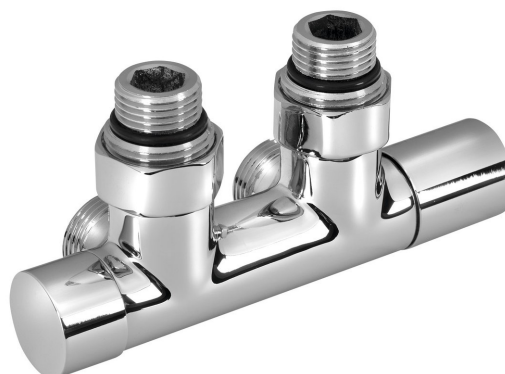

R-START pripojovacia súprava ventilov pre stredové pripojenie, chróm

Objednací kód: SR230C

Základné informácie

Značka: Aqualine

Vlastnosti

Záruka: 2 roky

Hmotnosť / ks: 0.88 kg

Balenie: 1 ks

Farba: Chróm

Možnosť vykurovania: Ústredné vykurovanie

Výbava: Stredové 50 mm

Odporúčame prikúpiť

1 ks Q-START krycia rozeta pre stredové pripojenie, chróm (Objednací kód: QS515C)

R-START pripojovacia súprava ventilov pre stredové pripojenie, chróm