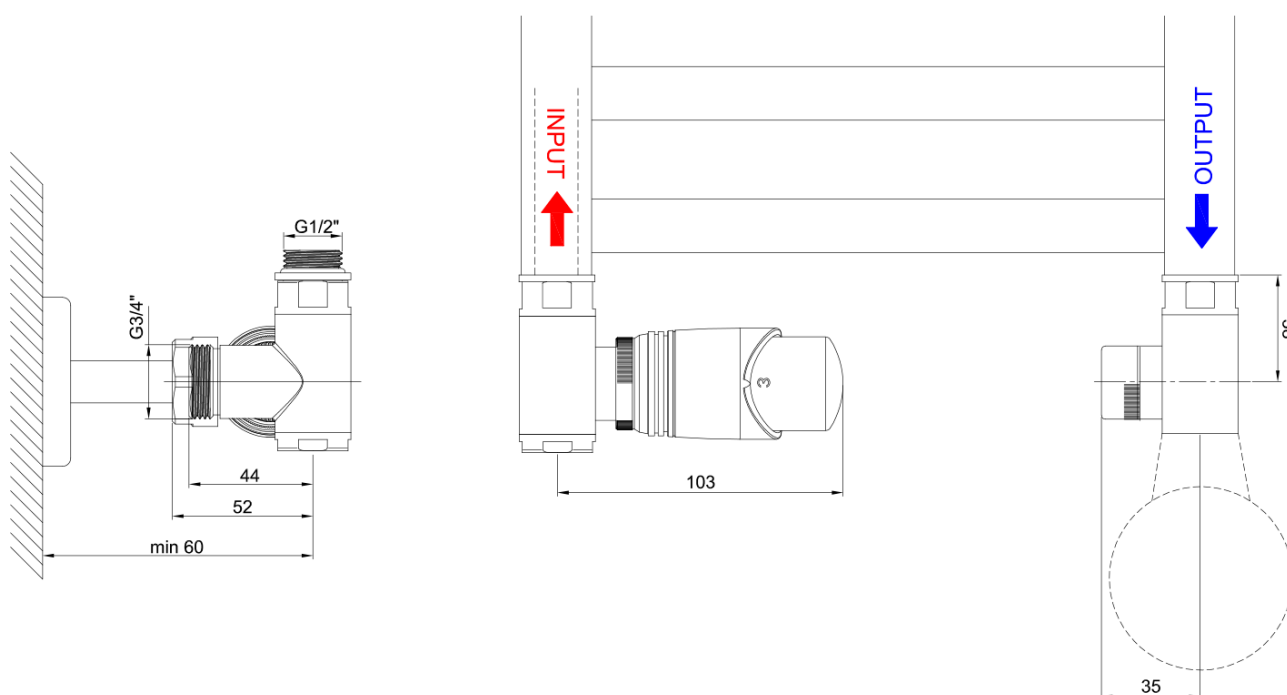

WICHER ECK COMBI pripojovacia sada termostatická rohová, čierna mat

BRUCKNER

Objednací kód: 600.321.6

Základné informácie

Značka: Bruckner

Vlastnosti

Záruka: 2 roky

Hmotnosť / ks: 1.01 kg

Farba: Čierna mat

Možnosť vykurovania: Kombinované vykurovanie

Výbava: Bočné, Termostat, hlavica vľavo, Termostat,
hlavica vpravo

Odporúčame prikúpiť

1 ks WICHER krycia rozeta guľatá, pár, čierna mat (Objednací kód: 600.316.6)

Technický list

WICHER ECK COMBI pripojovacia sada termostatická
rohová, čierna mat

BRUCKNER