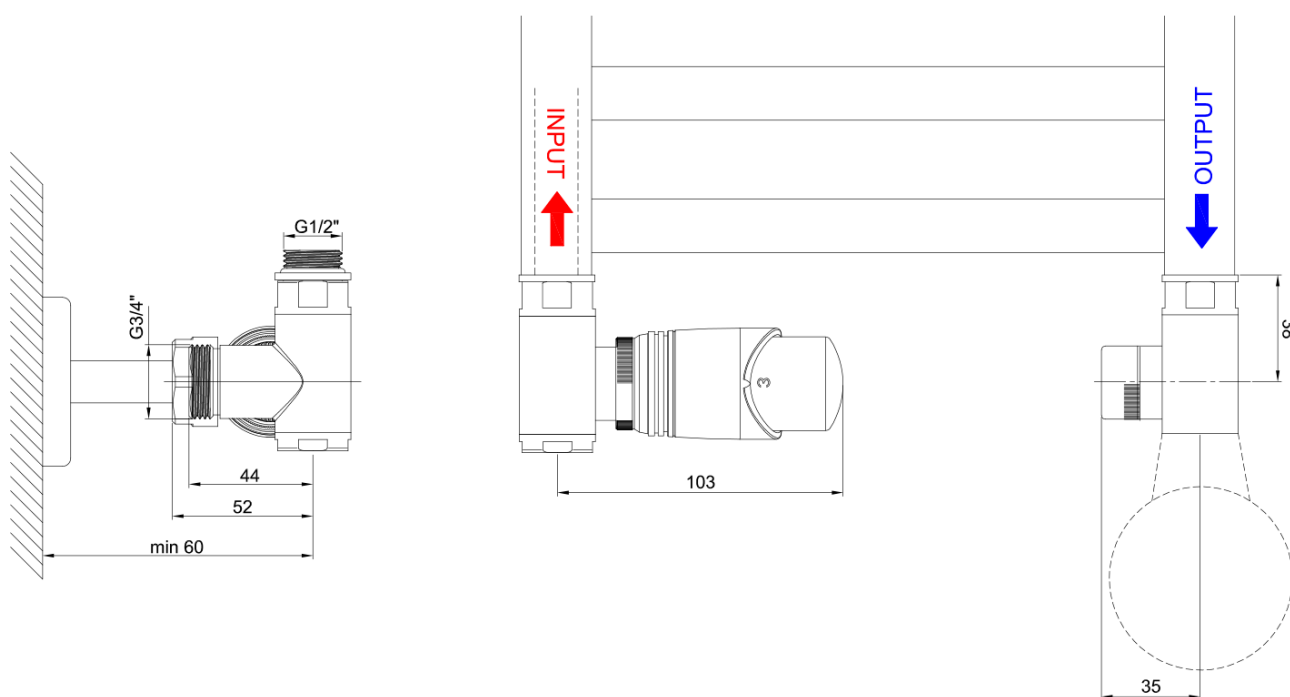

WICHER ECK COMBI pripojovacia sada termostatická rohová, biela

BRUCKNER

Objednací kód: 600.321.4

Základné informácie

Značka: Bruckner

Vlastnosti

Záruka: 2 roky

Hmotnosť / ks: 1.01 kg

Farba: Biela

Možnosť vykurovania: Kombinované vykurovanie

Výbava: Bočné, Termostat, hlavica vľavo, Termostat,
hlavica vpravo

Odporúčame prikúpiť

1 ks WICHER krycia rozeta guľatá, pár, biela (Objednací kód: 600.316.4)

Technický list

WICHER ECK COMBI pripojovacia sada termostatická
rohová, biela

BRUCKNER