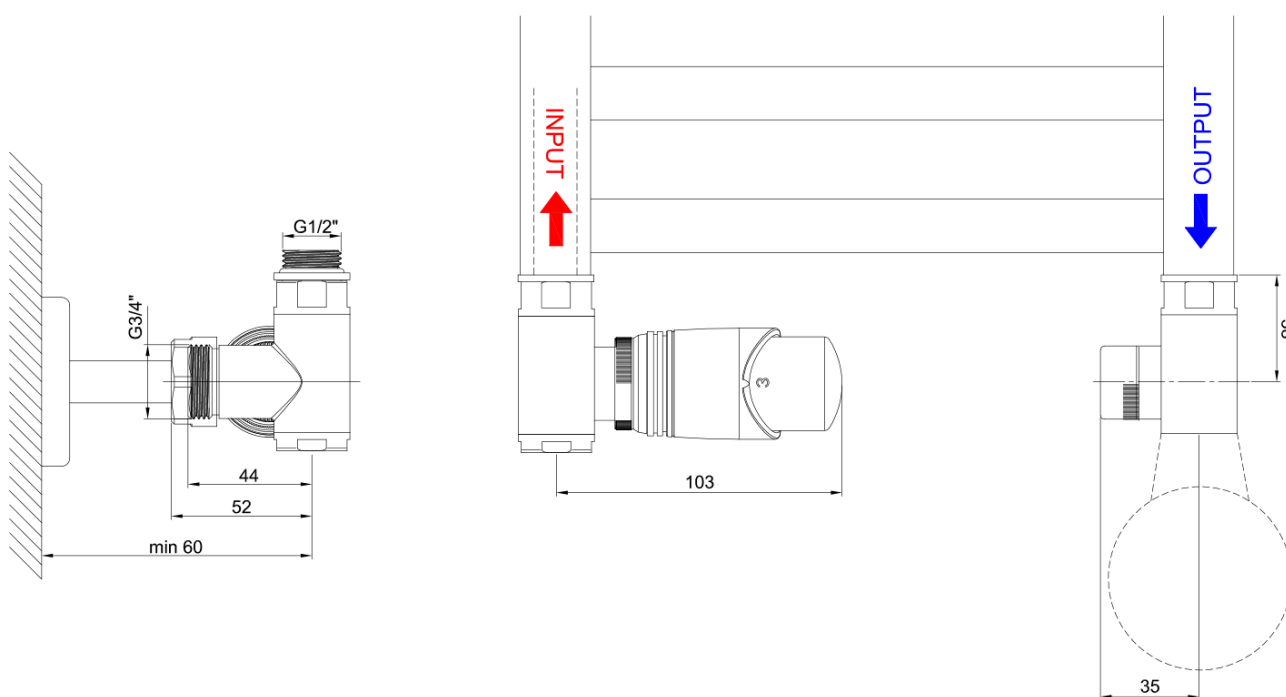

Technický list