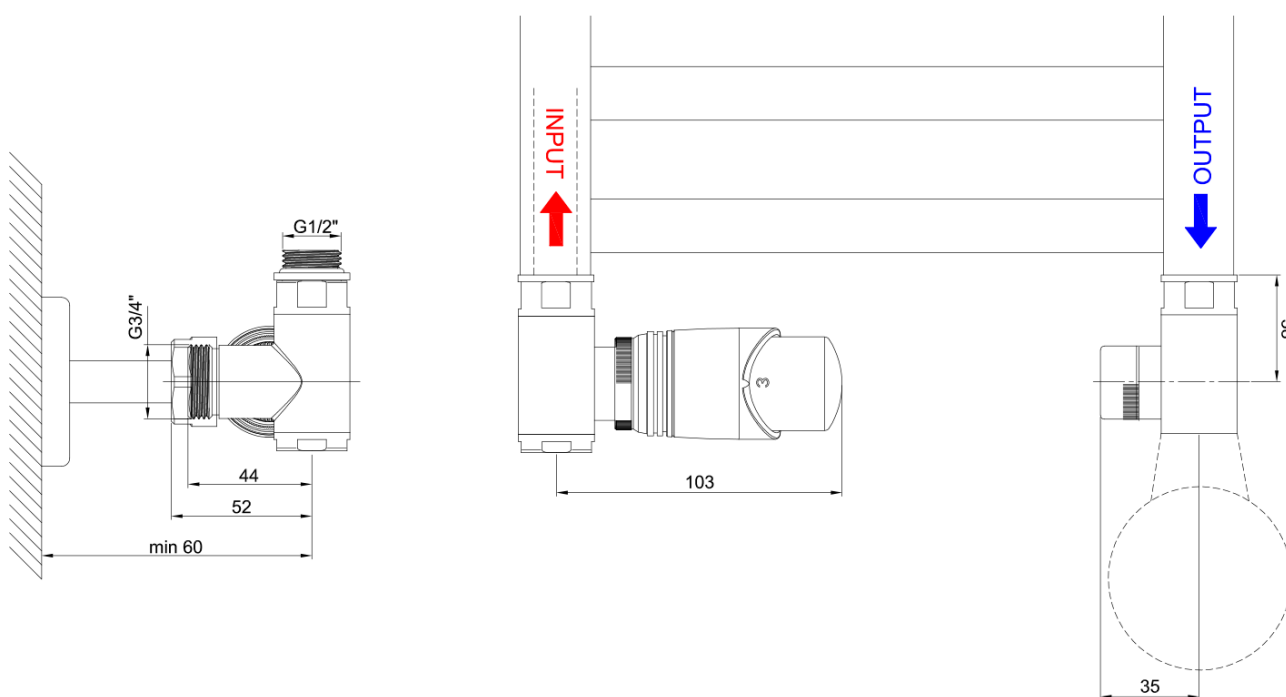

WICHER ECK pripojovacia sada termostatická rohová, chróm

BRUCKNER

Objednací kód: 600.321.1

Základné informácie

Značka: Bruckner

Vlastnosti

Farba: Chróm

Možnosť vykurovania: Kombinované vykurovanie

Výbava: Bočné, Termostat, hlavica vľavo, Termostat,
hlavica vpravo

Hmotnosť / ks: 1.01 kg

Záruka: 2 roky

Odporúčame prikúpiť

1 ks WICHER krycia rozeta guľatá, pár, chróm (Objednací kód: 600.316.1)

Technický list

WICHER ECK pripojovacia sada termostatická rohová, chróm

BRUCKNER