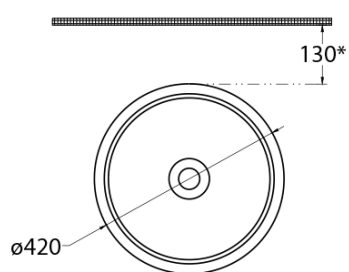

Objednací kód: 10AL66042

Základné informácie

Značka: Isvea

Rozmery

Priemer: 420 mm

Šírka: 420 mm

Výška: 300 mm

Vlastnosti

Farba: Biela

Materiál: Keramika

Inštalácia: Na postavenie

Typ umývadla: Umývadlo na dosku

Počet otvorov pre batériu: Bez otvoru

Prepad: NIE

Tvar: Kruh

Balenie neobsahuje: Výpusť

Hmotnosť / ks: 9.2 kg

Záruka: 2 roky

Odporúčame prikúpiť

1 ks Umyvadlová výpusť 5/4", click-clack, keramická zátka, 20-70mm, biela (Objednací kód: 38TP0161I)

Technický list

130* recommended/doporučené