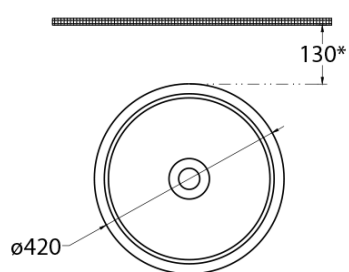

ALLEGRO keramické umývadlo na dosku vysoké, priemer 42cm, biela

Technický list