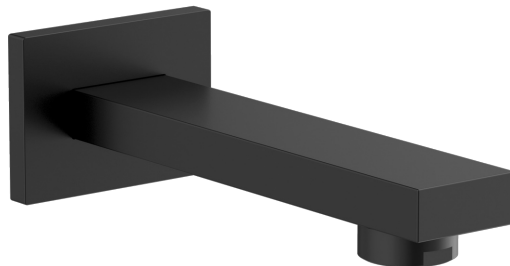

Objednací kód: BO412

Základné informácie

Značka: Sapho

Vlastnosti

Farba: Čierna mat

Materiál: Mosadz

Tvar: Hranaté

Inštalácia: Nástenná

Hmotnosť / ks: 0.8 kg

Balenie: 1 ks

Záruka: 2 roky