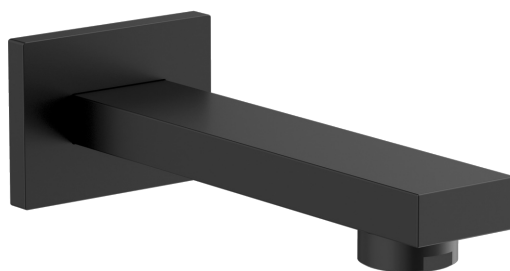

Nástenná výtoková hubica, 160 mm, čierna matná

Objednací kód: BO412

Základné informácie

Značka: Sapho

Rozmery

Šírka: 70 mm

Výška: 50 mm

Hĺbka: 160 mm

Vlastnosti

Záruka: 2 roky

Hmotnosť / ks: 0.8 kg

Balenie: 1 ks

Farba: Čierna mat

Materiál: Mosadz

Tvar: Hranaté

Inštalácia: Nástenná

3D model: ÁNO

Náhradné diely

Perlátor vnútorný závit M24x1, čierna mat (Objednací kód: 3070.260)