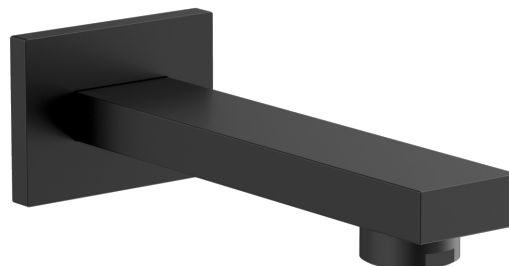

Nástenná výtoková hubica, 160 mm, čierna matná

Objednací kód: BO412

Základné informácie

Značka: Sapho

Rozmery

Šírka: 70 mm

Výška: 50 mm

Hĺbka: 160 mm

Vlastnosti

Farba: Čierna mat

Materiál: Mosadz

Tvar: Hranaté

Inštalácia: Nástenná

Hmotnosť / ks: 0.8 kg

Balenie: 1 ks

Záruka: 2 roky

Náhradné diely

Perlátor vnútorný závit M24x1, čierna mat (Objednací kód: 3070.260)

Technický list