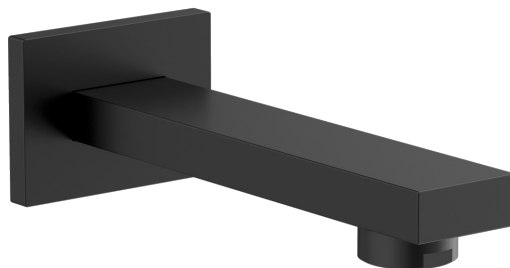

Nástenná výtoková hubica, 160 mm, čierna matná

Objednací kód: BO412

Základné informácie

Značka: Sapho

Rozmery

Šírka: 70 mm

Výška: 50 mm

Hĺbka: 160 mm

Vlastnosti

Farba: Čierna mat

Materiál: Mosadz

Tvar: Hranaté

Inštalácia: Nástenná

Hmotnosť / ks: 0.8 kg

Balenie: 1 ks

Záruka: 2 roky