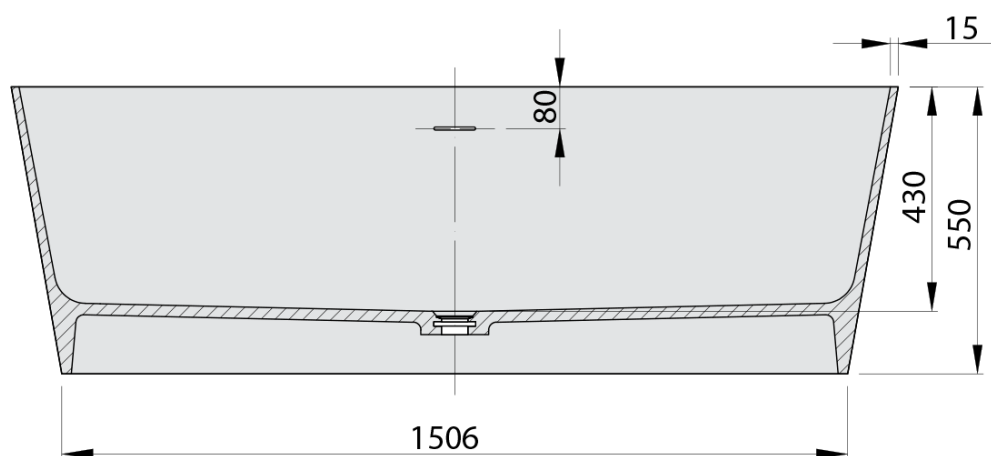

LEYLA voľne stojaca vaňa 170x78x55cm, rsolid surface, biela mat

Objednací kód: 92530

Základné informácie

Značka: Polysan

Rozmery

Dĺžka: 1700 mm

Šírka: 780 mm

Výška: 550 mm

Objem: 373 l

Vlastnosti

Farba: Biela mat

Materiál: Solid Surface

Tvar: Voľne stojace

Inštalácia: Samostojná

Priemer odpadu: 52 mm

Balenie neobsahuje: Sifón, Výpusť

Hmotnosť / ks: 195.0 kg

Balenie: 1 ks

Záruka: 2 roky

Odporúčame prikúpiť

1 ks Vaňová výpusť 6/4", click-clack, , solid surface, biela matná (Objednací kód: 72195)

Technický list

VOLUME 373L