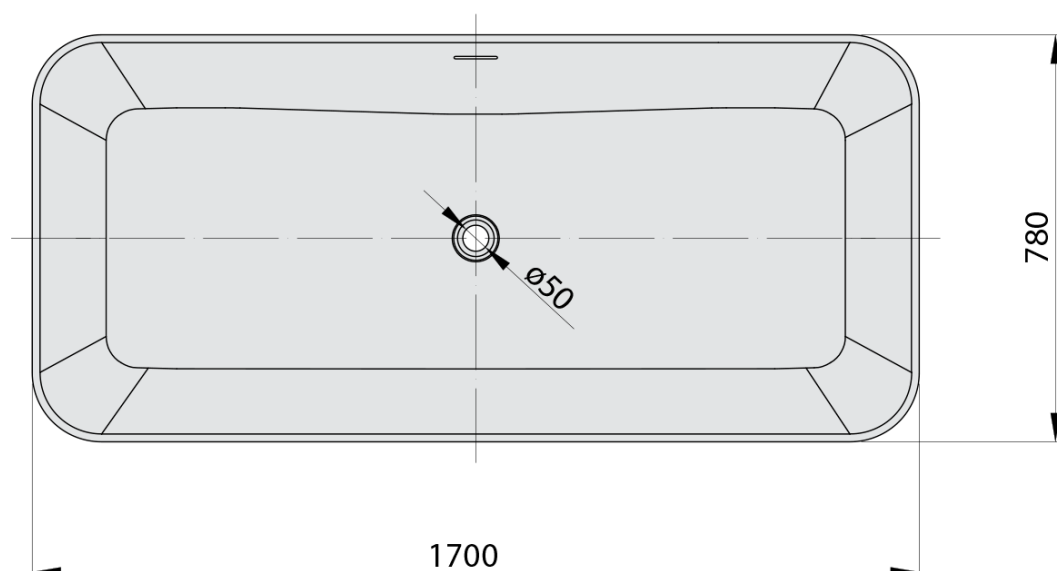

LEYLA voľne stojaca vaňa 170x78x55cm, rsolid surface, biela mat

Objednací kód: 92530

Základné informácie

Značka: Polysan

Rozmery

Dĺžka: 1700 mm

Šírka: 780 mm

Výška: 550 mm

Objem: 373 l

Vlastnosti

Farba: Biela mat

Materiál: Solid Surface

Tvar: Voľne stojace

Inštalácia: Samostojná

Priemer odpadu: 52 mm

Balenie neobsahuje: Sifón, Výpusť

Hmotnosť / ks: 195.0 kg

Balenie: 1 ks

Záruka: 2 roky

Odporúčame prikúpiť

1 ks Vaňová výpusť 6/4", click-clack, , solid surface, biela matná (Objednací kód: 72195)

Technický list

VOLUME 373L