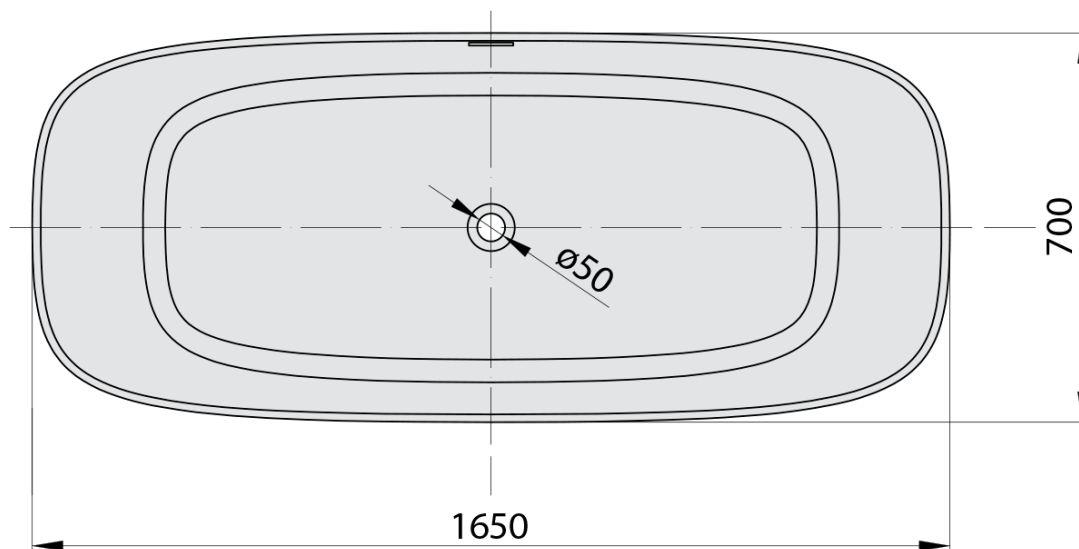

MEDINA voľne stojaca vaňa 165x70x52cm, solid surface, biela mat

Objednací kód: 92430

Základné informácie

Značka: Polysan

Rozmery

Dĺžka: 1650 mm

Šírka: 700 mm

Výška: 520 mm

Objem: 292 l

Vlastnosti

Farba: Biela mat

Materiál: Solid Surface

Tvar: Voľne stojace

Inštalácia: Samostojná

Priemer odpadu: 52 mm

Balenie neobsahuje: Sifón, Výpusť

Hmotnosť / ks: 161.0 kg

Balenie: 1 ks

Záruka: 2 roky

Odporúčame prikúpiť

1 ks Vaňová výpusť 6/4", click-clack, , solid surface, biela matná (Objednací kód: 72195)

Technický list

VOLUME 292L