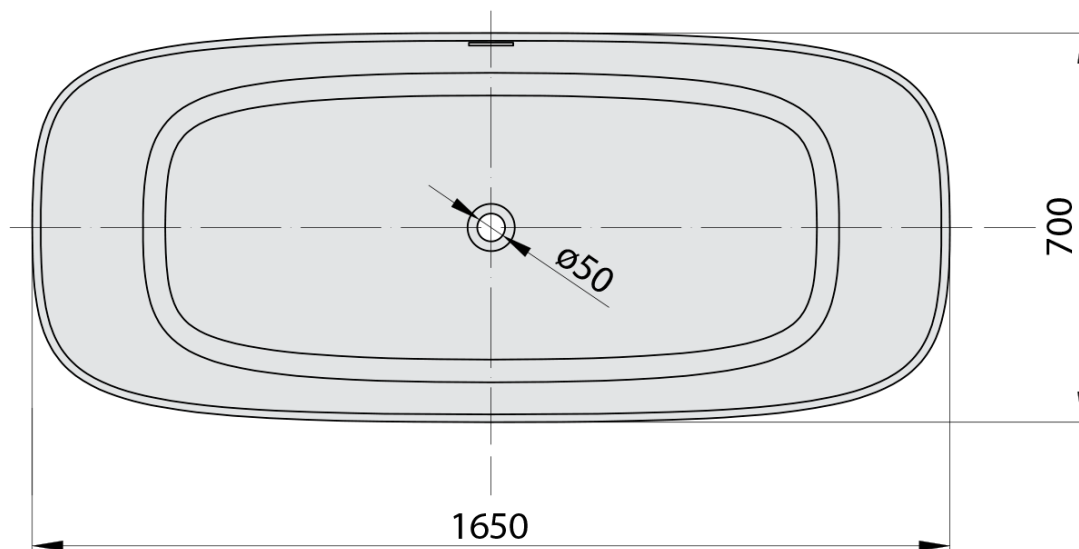

### Rozmery

Dĺžka: 1650 mm

Šírka: 700 mm

Výška: 520 mm

Objem: 292 l

### Vlastnosti

Farba: Biela mat

Materiál: Solid Surface

Tvar: Voľne stojace

Inštalácia: Samostojná

Priemer odpadu: 52 mm

Balenie neobsahuje: Sifón, Výpusť

Hmotnosť / ks: 161.0 kg

### Odporúčame prikúpiť

1 ks Vaňová výpusť 6/4", click-clack, , solid surface, biela matná (Objednací kód: 72195)

Technický list

VOLUME 292L