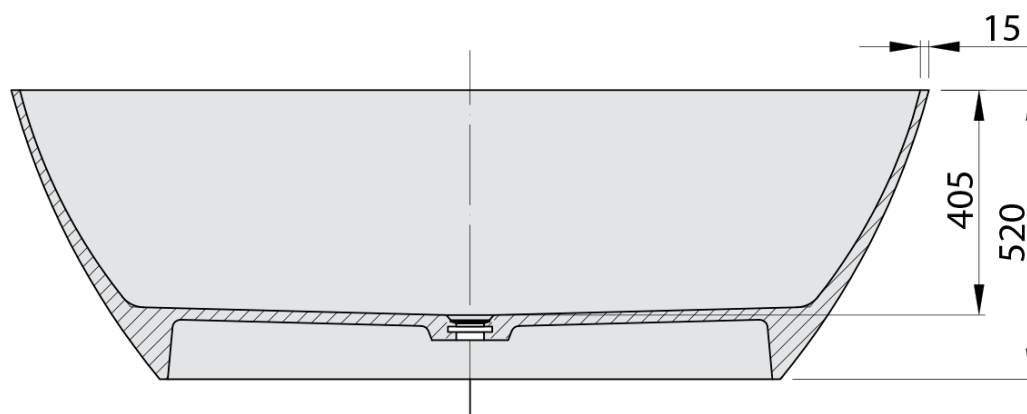

MEDINA voľne stojaca vaňa 165x70x52cm, solid surface, biela mat

Objednací kód: 92430

Základné informácie

Značka: Polysan

Rozmery

Dĺžka: 1650 mm

Šírka: 700 mm

Výška: 520 mm

Objem: 292 l

Vlastnosti

Farba: Biela mat

Materiál: Solid Surface

Tvar: Voľne stojace

Inštalácia: Samostojná

Priemer odpadu: 52 mm

Balenie neobsahuje: Sifón, Výpusť

Hmotnosť / ks: 161.0 kg

Balenie: 1 ks

Záruka: 2 roky

Odporúčame prikúpiť

1 ks Vaňová výpusť 6/4", click-clack, , solid surface, biela matná (Objednací kód: 72195)

Technický list

VOLUME 292L