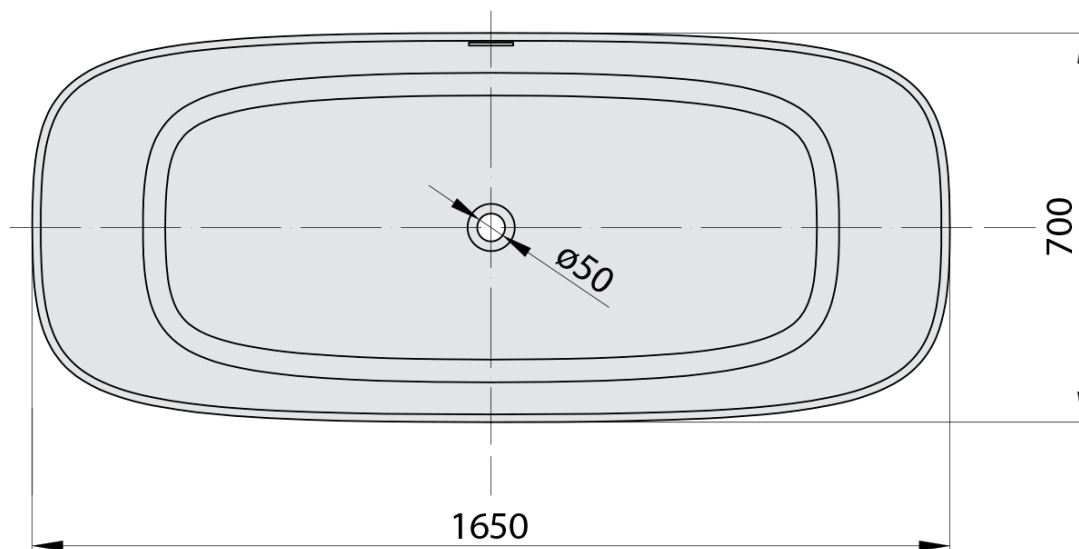

Technický list

VOLUME 292L