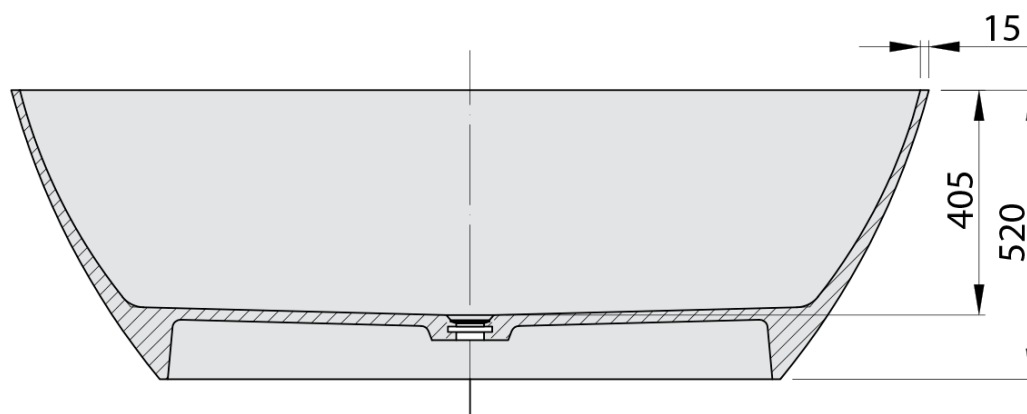

**MEDINA voľne stojaca vaňa 165x70cm, rockstone,  
biela mat**

Objednací kód: 92430

**Základné informácie**

Značka: Polysan

**Rozmery**

Dĺžka: 1650 mm

Šírka: 700 mm

Výška: 520 mm

Objem: 292 l

**Vlastnosti**

Farba: Biela mat

Materiál: Solid Surface

Tvar: Voľne stojace

Inštalácia: Samostojná

Priemer odpadu: 52 mm

Balenie neobsahuje: Sifón, Výpusť

Hmotnosť / ks: 161.0 kg

Balenie: 1 ks

Záruka: 2 roky

**Odporúčame prikúpiť**

1 ks Vaňová výpusť 6/4", click-clack, rockstone, biela matná (Objednací kód: 72195)

Technický list

VOLUME 292L