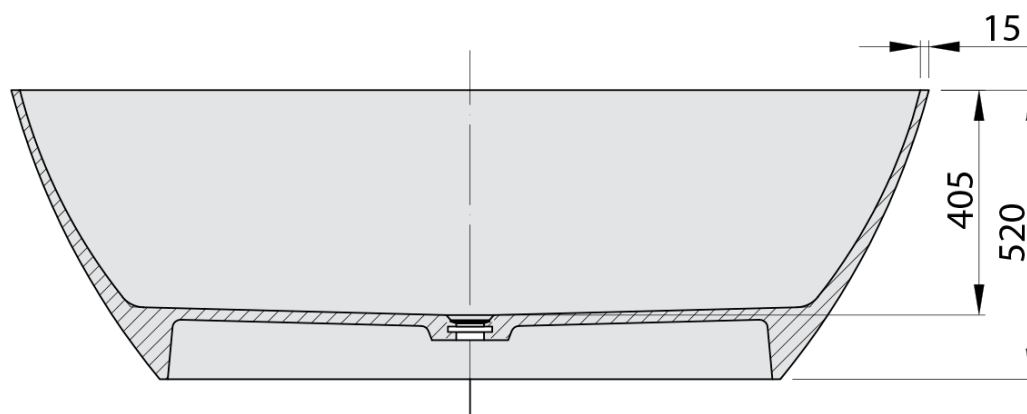

Technický list

VOLUME 292L