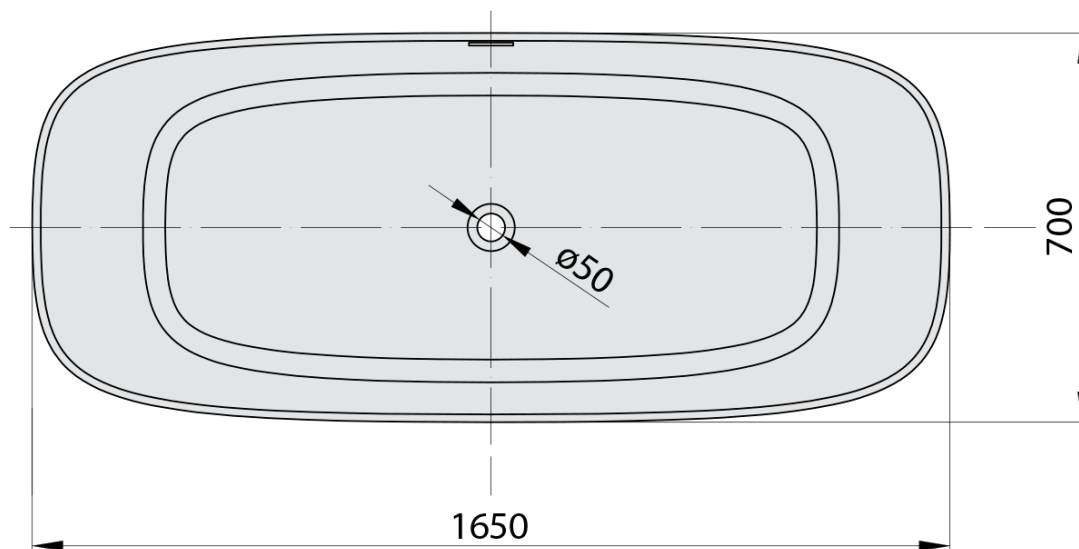

**MEDINA voľne stojaca vaňa 165x70cm, rockstone,  
biela mat**

Objednací kód: 92430

**Základné informácie**

Značka: Polysan

**Rozmery**

Dĺžka: 1650 mm

Šírka: 700 mm

Výška: 520 mm

Objem: 292 l

**Vlastnosti**

Farba: Biela mat

Materiál: Solid Surface

Tvar: Voľne stojace

Inštalácia: Samostojná

Priemer odpadu: 52 mm

Balenie neobsahuje: Sifón, Výpusť

Hmotnosť / ks: 161.0 kg

Balenie: 1 ks

Záruka: 2 roky

**Odporúčame prikúpiť**

1 ks Vaňová výpusť 6/4", click-clack, rockstone, biela matná (Objednací kód: 72195)

Technický list

VOLUME 292L