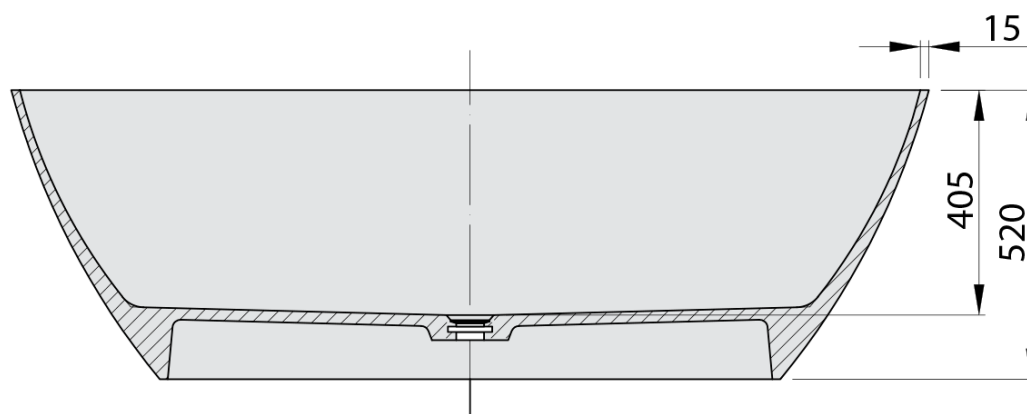

### Rozmery

Dĺžka: 1650 mm

Šírka: 700 mm

Výška: 520 mm

Objem: 292 l

### Vlastnosti

Farba: Biela mat

Materiál: Solid Surface

Tvar: Voľne stojace

Inštalácia: Samostojná

Priemer odpadu: 52 mm

Balenie neobsahuje: Sifón, Výpusť

Hmotnosť / ks: 161.0 kg

### Odporúčame prikúpiť

1 ks Vaňová výpusť 6/4", click-clack, , solid surface, biela matná (Objednací kód: 72195)

Technický list

VOLUME 292L