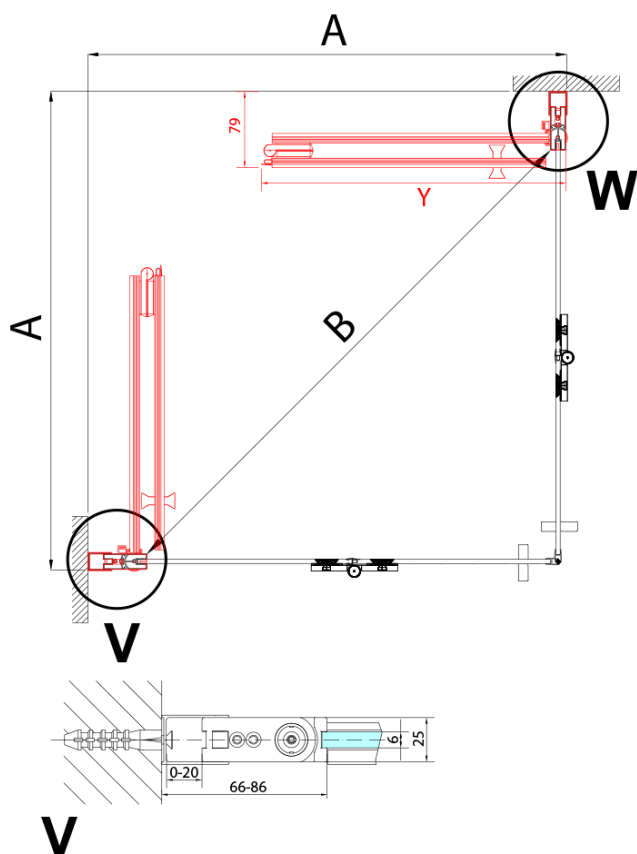

# ZOOM BLACK štvorcová sprchová zástena 900x900mm, rohový vstup

Objednací kód: ZL4915BL-02

## Rozmery

Šírka: 900 mm  
Výška: 2000 mm  
Hĺbka: 900 mm

## Vlastnosti

Záruka: 2 roky  
Hmotnosť / ks: 62 kg  
Balenie: 2 ks  
Farba profilu: Čierna mat  
Tvar: Štvorcové s rohovým vstupom  
Typ otvárania: Skladacie  
Šírka vstupu: 1119 mm  
Typ výplne: Číre sklo  
Úprava skla: Antidrop  
Hrúbka skla: 6 mm  
Vlastnosti: Bezrámové prevedenie, Otváranie von i dovnútra

**ZOOM BLACK štvorcová sprchová zástena**  
**900x900mm, rohový vstup**

**Technický list**

Model	A	B	Y
ZL4715B	670-690	837	339
ZL4815B	770-790	978	378
ZL4915B	870-890	1119	438

ZL4715BL  
 ZL4815BL  
 ZL4915BL