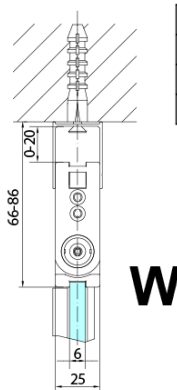

### Rozmery

Šírka: 900 mm  
Výška: 2000 mm  
Hĺbka: 900 mm

### Vlastnosti

Farba profilu: Čierna mat  
Tvar: Štvorcové s rohovým vstupom  
Typ otvárania: Skladacie  
Šírka vstupu: 1119 mm  
Typ výplne: Číre sklo  
Úprava skla: Antidrop  
Hrúbka skla: 6 mm  
Vlastnosti: Bezrámové prevedenie, Otváranie von i dovnútra  
Hmotnosť / ks: 62.0 kg  
Balenie: 2 ks  
Záruka: 2 roky

ZOOM BLACK štvorcová sprchová zástena  
900x900mm, rohový vstup

Technický list

Model	A	B	Y
ZL4715B	670-690	837	339
ZL4815B	770-790	978	378
ZL4915B	870-890	1119	438

ZL4715BL  
ZL4815BL  
ZL4915BL

ZL4715BR  
ZL4815BR  
ZL4915BR