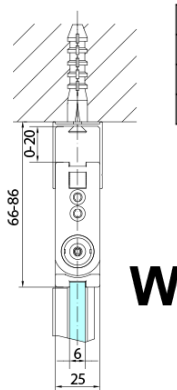

ZOOM BLACK štvorcová sprchová zástena 900x900mm, rohový vstup

Objednací kód: ZL4915BL-02

Základné informácie

Značka: Polysan
Séria: ZOOM BLACK

Rozmery

Šírka: 900 mm
Výška: 2000 mm
Hĺbka: 900 mm

Vlastnosti

Farba profilu: Čierna mat
Tvar: Štvorcové s rohovým vstupom
Typ otvárania: Skladacie
Šírka vstupu: 1119 mm
Typ výplne: Číre sklo
Úprava skla: Antidrop
Hrúbka skla: 6 mm
Vlastnosti: Bezrámové prevedenie, Otváranie von i dovnútra
Hmotnosť / ks: 62.0 kg
Balenie: 2 ks
Záruka: 2 roky

ZOOM BLACK štvorcová sprchová zástena
900x900mm, rohový vstup

Technický list

Model	A	B	Y
ZL4715B	670-690	837	339
ZL4815B	770-790	978	378
ZL4915B	870-890	1119	438

ZL4715BL
ZL4815BL
ZL4915BL

ZL4715BR
ZL4815BR
ZL4915BR