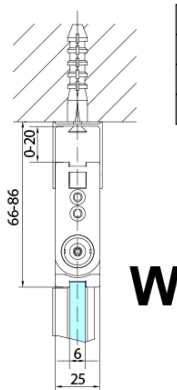

## Rozmery

Šírka: 900 mm  
Výška: 2000 mm  
Hĺbka: 900 mm

## Vlastnosti

Záruka: 2 roky  
Hmotnosť / ks: 62 kg  
Balenie: 2 ks  
Farba profilu: Čierna mat  
Tvar: Štvorcové s rohovým vstupom  
Typ otvárania: Skladacie  
Šírka vstupu: 1119 mm  
Typ výplne: Číre sklo  
Úprava skla: Antidrop  
Hrúbka skla: 6 mm  
Vlastnosti: Bezrámové prevedenie, Otváranie von i dovnútra

**ZOOM BLACK štvorcová sprchová zástena**  
**900x900mm, rohový vstup**

**Technický list**

Model	A	B	Y
ZL4715B	670-690	837	339
ZL4815B	770-790	978	378
ZL4915B	870-890	1119	438

ZL4715BL  
 ZL4815BL  
 ZL4915BL