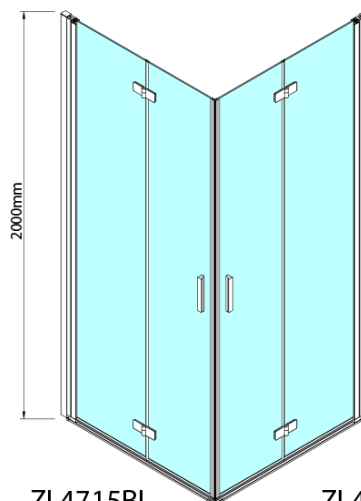

### Rozmery

Šírka: 900 mm  
Výška: 2000 mm  
Hĺbka: 900 mm

### Vlastnosti

Farba profilu: Čierna mat  
Tvar: Štvorcové s rohovým vstupom  
Typ otvárania: Skladacie  
Šírka vstupu: 1119 mm  
Typ výplne: Číre sklo  
Úprava skla: Antidrop  
Hrúbka skla: 6 mm  
Vlastnosti: Bezrámové prevedenie, Otváranie von i dovnútra  
Hmotnosť / ks: 62.0 kg  
Balenie: 2 ks  
Záruka: 2 roky

ZOOM BLACK štvorcová sprchová zástena  
900x900mm, rohový vstup

Technický list

Model	A	B	Y
ZL4715B	670-690	837	339
ZL4815B	770-790	978	378
ZL4915B	870-890	1119	438

ZL4715BL  
ZL4815BL  
ZL4915BL

ZL4715BR  
ZL4815BR  
ZL4915BR