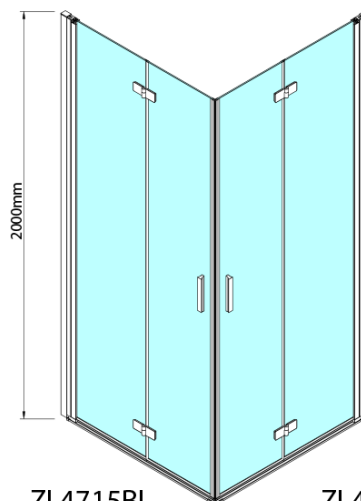

## Rozmery

Šírka: 900 mm  
Výška: 2000 mm  
Hĺbka: 900 mm

## Vlastnosti

Záruka: 2 roky  
Hmotnosť / ks: 62 kg  
Balenie: 2 ks  
Farba profilu: Čierna mat  
Tvar: Štvorcové s rohovým vstupom  
Typ otvárania: Skladacie  
Šírka vstupu: 1119 mm  
Typ výplne: Číre sklo  
Úprava skla: Antidrop  
Hrúbka skla: 6 mm  
Vlastnosti: Bezrámové prevedenie, Otváranie von i dovnútra

**ZOOM BLACK štvorcová sprchová zástena**  
**900x900mm, rohový vstup**

**Technický list**

Model	A	B	Y
ZL4715B	670-690	837	339
ZL4815B	770-790	978	378
ZL4915B	870-890	1119	438

ZL4715BL  
 ZL4815BL  
 ZL4915BL