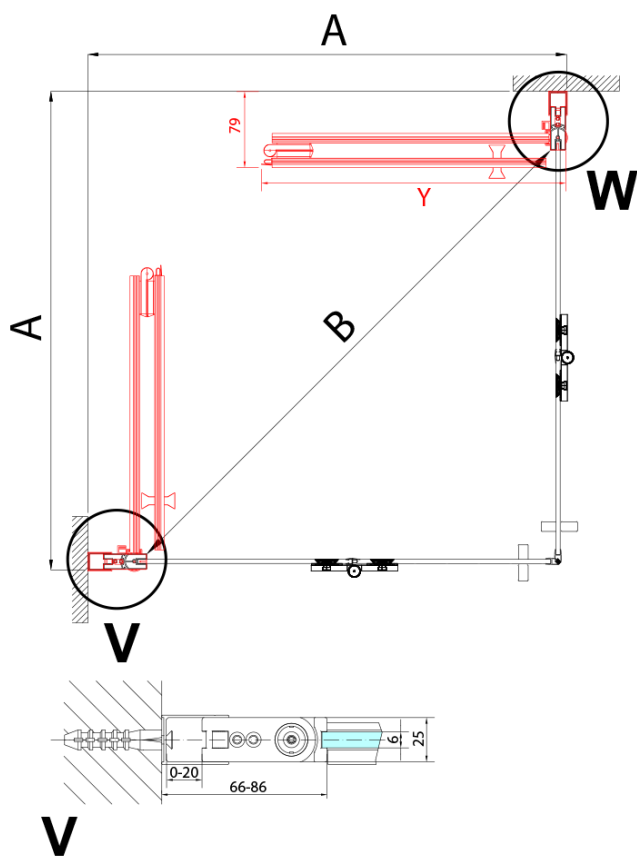

### Rozmery

Šírka: 900 mm  
Výška: 2000 mm  
Hĺbka: 900 mm

### Vlastnosti

Farba profilu: Čierna mat  
Tvar: Štvorcové s rohovým vstupom  
Typ otvárania: Skladacie  
Šírka vstupu: 1119 mm  
Typ výplne: Číre sklo  
Úprava skla: Antidrop  
Hrúbka skla: 6 mm  
Vlastnosti: Bezrámové prevedenie, Otváranie von i dovnútra  
Hmotnosť / ks: 62.0 kg  
Balenie: 2 ks  
Záruka: 2 roky

ZOOM BLACK štvorcová sprchová zástena  
900x900mm, rohový vstup

Technický list

Model	A	B	Y
ZL4715B	670-690	837	339
ZL4815B	770-790	978	378
ZL4915B	870-890	1119	438

ZL4715BL  
ZL4815BL  
ZL4915BL

ZL4715BR  
ZL4815BR  
ZL4915BR