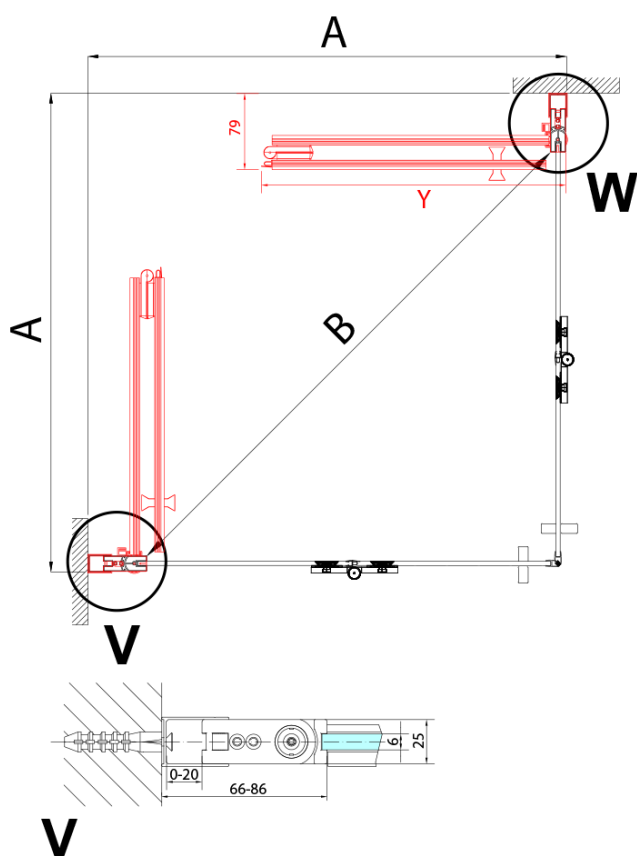

ZOOM BLACK štvorcová sprchová zástena 900x900mm, rohový vstup

Objednací kód: ZL4915BL-02

Základné informácie

Značka: Polysan
Séria: ZOOM BLACK

Rozmery

Šírka: 900 mm
Výška: 2000 mm
Hĺbka: 900 mm

Vlastnosti

Farba profilu: Čierna mat
Tvar: Štvorcové s rohovým vstupom
Typ otvárania: Skladacie
Šírka vstupu: 1119 mm
Typ výplne: Číre sklo
Úprava skla: Antidrop
Hrúbka skla: 6 mm
Vlastnosti: Bezrámové prevedenie, Otváranie von i dovnútra
Hmotnosť / ks: 62.0 kg
Balenie: 2 ks
Záruka: 2 roky

ZOOM BLACK štvorcová sprchová zástena
900x900mm, rohový vstup

Technický list

Model	A	B	Y
ZL4715B	670-690	837	339
ZL4815B	770-790	978	378
ZL4915B	870-890	1119	438

ZL4715BL
ZL4815BL
ZL4915BL

ZL4715BR
ZL4815BR
ZL4915BR