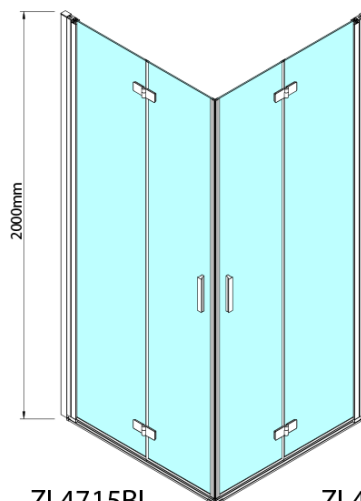

ZOOM BLACK štvorcová sprchová zástena 900x900mm, rohový vstup

Objednací kód: ZL4915BL-02

Základné informácie

Značka: Polysan
Séria: ZOOM BLACK

Rozmery

Šírka: 900 mm
Výška: 2000 mm
Hĺbka: 900 mm

Vlastnosti

Farba profilu: Čierna mat
Tvar: Štvorcové s rohovým vstupom
Typ otvárania: Skladacie
Šírka vstupu: 1119 mm
Typ výplne: Číre sklo
Úprava skla: Antidrop
Hrúbka skla: 6 mm
Vlastnosti: Bezrámové prevedenie, Otváranie von i dovnútra
Hmotnosť / ks: 62.0 kg
Balenie: 2 ks
Záruka: 2 roky

ZOOM BLACK štvorcová sprchová zástena
900x900mm, rohový vstup

Technický list

Model	A	B	Y
ZL4715B	670-690	837	339
ZL4815B	770-790	978	378
ZL4915B	870-890	1119	438

ZL4715BL
ZL4815BL
ZL4915BL

ZL4715BR
ZL4815BR
ZL4915BR