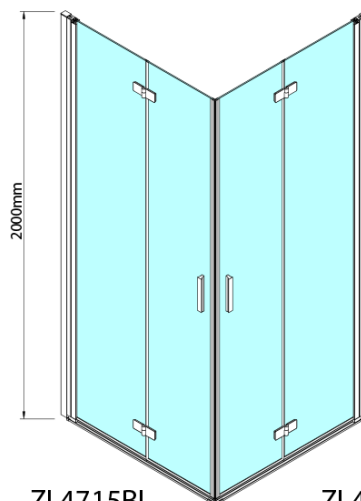

ZOOM BLACK štvorcová sprchová zástena 800x800mm, rohový vstup

Objednací kód: ZL4815BL-02

Základné informácie

Značka: Polysan
Séria: ZOOM BLACK

Rozmery

Šírka: 800 mm
Výška: 2000 mm
Hĺbka: 800 mm

Vlastnosti

Farba profilu: Čierna mat
Tvar: Štvorcové s rohovým vstupom
Typ otvárania: Skladacie
Šírka vstupu: 978 mm
Typ výplne: Číre sklo
Úprava skla: Antidrop
Hrúbka skla: 6 mm
Vlastnosti: Bezrámové prevedenie, Otváranie von i dovnútra
Hmotnosť / ks: 62.0 kg
Balenie: 2 ks
Záruka: 2 roky

ZOOM BLACK štvorcová sprchová zástena
800x800mm, rohový vstup

Technický list

Model	A	B	Y
ZL4715B	670-690	837	339
ZL4815B	770-790	978	378
ZL4915B	870-890	1119	438

ZL4715BL
ZL4815BL
ZL4915BL

ZL4715BR
ZL4815BR
ZL4915BR