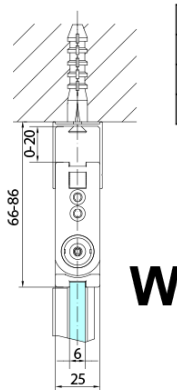

ZOOM BLACK štvorcová sprchová zástena 800x800mm, rohový vstup

Objednací kód: ZL4815BL-02

Základné informácie

Značka: Polysan
Séria: ZOOM BLACK

Rozmery

Šírka: 800 mm
Výška: 2000 mm
Hĺbka: 800 mm

Vlastnosti

Farba profilu: Čierna mat
Tvar: Štvorcové s rohovým vstupom
Typ otvárania: Skladacie
Šírka vstupu: 978 mm
Typ výplne: Číre sklo
Úprava skla: Antidrop
Hrúbka skla: 6 mm
Vlastnosti: Bezrámové prevedenie, Otváranie von i dovnútra
Hmotnosť / ks: 62.0 kg
Balenie: 2 ks
Záruka: 2 roky

ZOOM BLACK štvorcová sprchová zástena
800x800mm, rohový vstup

Technický list

Model	A	B	Y
ZL4715B	670-690	837	339
ZL4815B	770-790	978	378
ZL4915B	870-890	1119	438

ZL4715BL
ZL4815BL
ZL4915BL

ZL4715BR
ZL4815BR
ZL4915BR