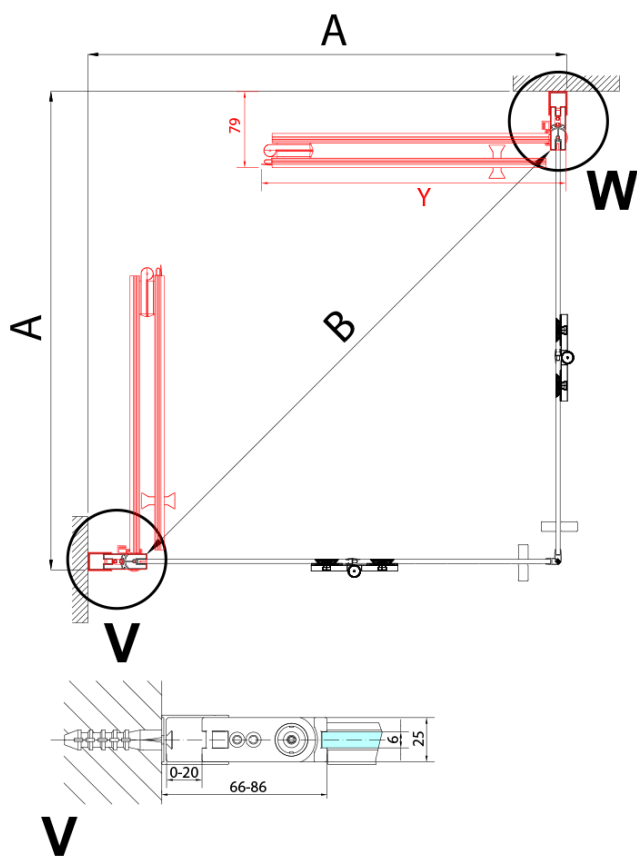

ZOOM BLACK štvorcová sprchová zástena 800x800mm, rohový vstup

Objednací kód: ZL4815BL-02

Základné informácie

Značka: Polysan
Séria: ZOOM BLACK

Rozmery

Šírka: 800 mm
Výška: 2000 mm
Hĺbka: 800 mm

Vlastnosti

Farba profilu: Čierna mat
Tvar: Štvorcové s rohovým vstupom
Typ otvárania: Skladacie
Šírka vstupu: 978 mm
Typ výplne: Číre sklo
Úprava skla: Antidrop
Hrúbka skla: 6 mm
Vlastnosti: Bezrámové prevedenie, Otváranie von i dovnútra
Hmotnosť / ks: 62.0 kg
Balenie: 2 ks
Záruka: 2 roky

ZOOM BLACK štvorcová sprchová zástena
800x800mm, rohový vstup

Technický list

| Model | A | B | Y |
|---------|---------|------|-----|
| ZL4715B | 670-690 | 837 | 339 |
| ZL4815B | 770-790 | 978 | 378 |
| ZL4915B | 870-890 | 1119 | 438 |