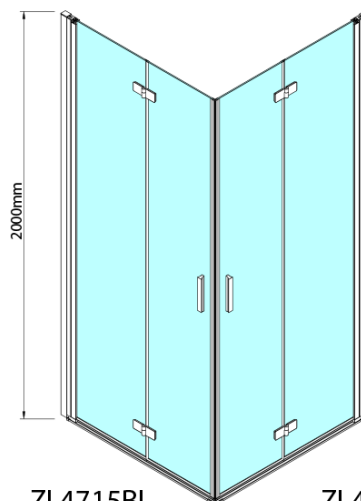

## Rozmery

Šírka: 800 mm  
Výška: 2000 mm  
Hĺbka: 800 mm

## Vlastnosti

Záruka: 2 roky  
Hmotnosť / ks: 62 kg  
Balenie: 2 ks  
Farba profilu: Čierna mat  
Tvar: Štvorcové s rohovým vstupom  
Typ otvárania: Skladacie  
Šírka vstupu: 978 mm  
Typ výplne: Číre sklo  
Úprava skla: Antidrop  
Hrúbka skla: 6 mm  
Vlastnosti: Bezrámové prevedenie, Otváranie von i dovnútra

ZOOM BLACK štvorcová sprchová zástena  
800x800mm, rohový vstup

Technický list

| Model   | A       | B    | Y   |
|---------|---------|------|-----|
| ZL4715B | 670-690 | 837  | 339 |
| ZL4815B | 770-790 | 978  | 378 |
| ZL4915B | 870-890 | 1119 | 438 |