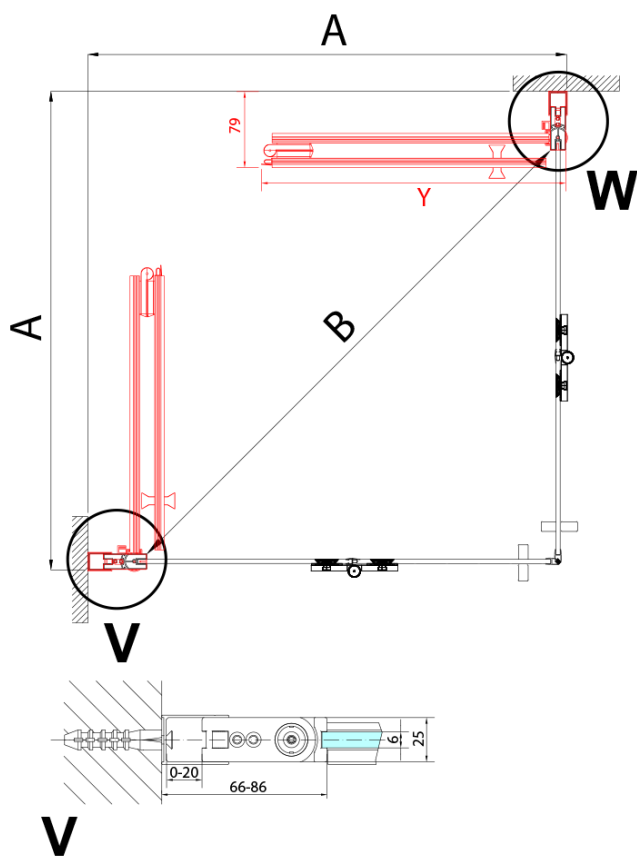

# ZOOM BLACK štvorcová sprchová zástena 800x800mm, rohový vstup

Objednací kód: ZL4815BL-02

## Rozmery

Šírka: 800 mm  
Výška: 2000 mm  
Hĺbka: 800 mm

## Vlastnosti

Záruka: 2 roky  
Hmotnosť / ks: 62 kg  
Balenie: 2 ks  
Farba profilu: Čierna mat  
Tvar: Štvorcové s rohovým vstupom  
Typ otvárania: Skladacie  
Šírka vstupu: 978 mm  
Typ výplne: Číre sklo  
Úprava skla: Antidrop  
Hrúbka skla: 6 mm  
Vlastnosti: Bezrámové prevedenie, Otváranie von i dovnútra

ZOOM BLACK štvorcová sprchová zástena  
800x800mm, rohový vstup

Technický list

| Model   | A       | B    | Y   |
|---------|---------|------|-----|
| ZL4715B | 670-690 | 837  | 339 |
| ZL4815B | 770-790 | 978  | 378 |
| ZL4915B | 870-890 | 1119 | 438 |