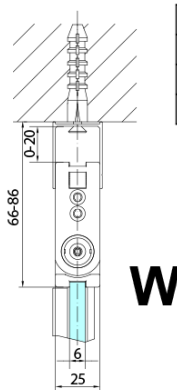

# ZOOM BLACK štvorcová sprchová zástena 800x800mm, rohový vstup

Objednací kód: ZL4815BL-02

## Rozmery

Šírka: 800 mm  
Výška: 2000 mm  
Hĺbka: 800 mm

## Vlastnosti

Záruka: 2 roky  
Hmotnosť / ks: 62 kg  
Balenie: 2 ks  
Farba profilu: Čierna mat  
Tvar: Štvorcové s rohovým vstupom  
Typ otvárania: Skladacie  
Šírka vstupu: 978 mm  
Typ výplne: Číre sklo  
Úprava skla: Antidrop  
Hrúbka skla: 6 mm  
Vlastnosti: Bezrámové prevedenie, Otváranie von i dovnútra

ZOOM BLACK štvorcová sprchová zástena  
800x800mm, rohový vstup

Technický list

| Model   | A       | B    | Y   |
|---------|---------|------|-----|
| ZL4715B | 670-690 | 837  | 339 |
| ZL4815B | 770-790 | 978  | 378 |
| ZL4915B | 870-890 | 1119 | 438 |