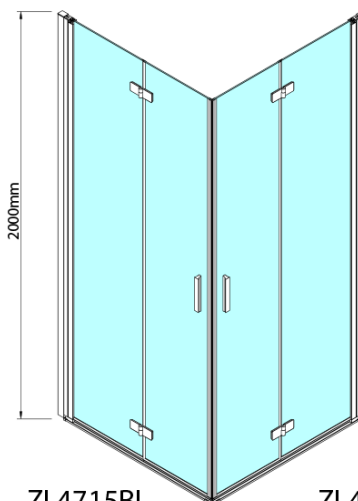

ZOOM BLACK štvorcová sprchová zástena 800x800mm, rohový vstup

Objednací kód: ZL4815BL-02

Základné informácie

Značka: Polysan
Séria: ZOOM BLACK

Rozmery

Šírka: 800 mm
Výška: 2000 mm
Hĺbka: 800 mm

Vlastnosti

Farba profilu: Čierna mat
Tvar: Štvorcové s rohovým vstupom
Typ otvárania: Skladacie
Šírka vstupu: 978 mm
Typ výplne: Číre sklo
Úprava skla: Antidrop
Hrúbka skla: 6 mm
Vlastnosti: Bezrámové prevedenie, Otváranie von i dovnútra
Hmotnosť / ks: 62.0 kg
Balenie: 2 ks
Záruka: 2 roky

ZOOM BLACK štvorcová sprchová zástena
800x800mm, rohový vstup

Technický list

| Model | A | B | Y |
|---------|---------|------|-----|
| ZL4715B | 670-690 | 837 | 339 |
| ZL4815B | 770-790 | 978 | 378 |
| ZL4915B | 870-890 | 1119 | 438 |