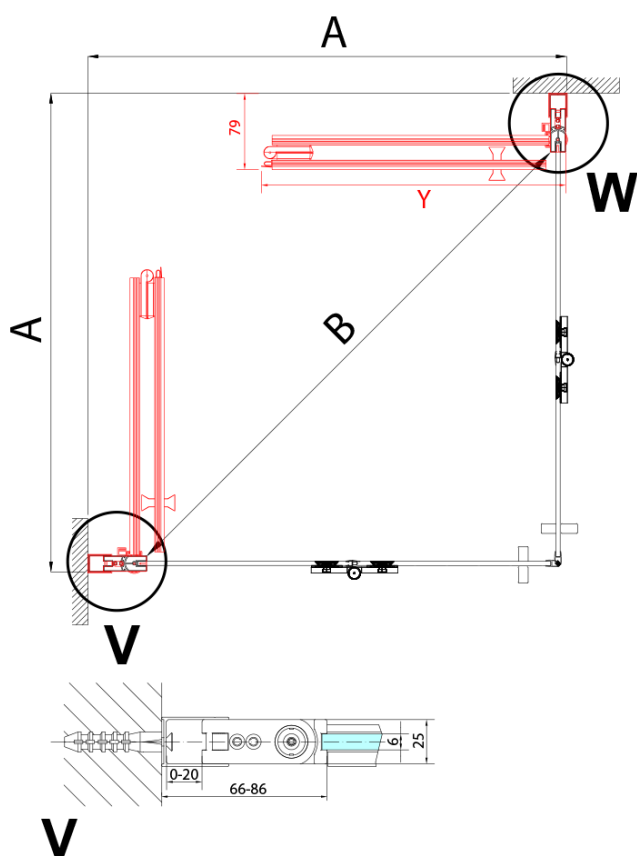

ZOOM BLACK štvorcová sprchová zástena 800x800mm, rohový vstup

Objednací kód: ZL4815BL-02

Základné informácie

Značka: Polysan
Séria: ZOOM BLACK

Rozmery

Šírka: 800 mm
Výška: 2000 mm
Hĺbka: 800 mm

Vlastnosti

Farba profilu: Čierna mat
Tvar: Štvorcové s rohovým vstupom
Typ otvárania: Skladacie
Šírka vstupu: 978 mm
Typ výplne: Číre sklo
Úprava skla: Antidrop
Hrúbka skla: 6 mm
Vlastnosti: Bezrámové prevedenie, Otváranie von i dovnútra
Hmotnosť / ks: 62.0 kg
Balenie: 2 ks
Záruka: 2 roky

ZOOM BLACK štvorcová sprchová zástena
800x800mm, rohový vstup

Technický list

Model	A	B	Y
ZL4715B	670-690	837	339
ZL4815B	770-790	978	378
ZL4915B	870-890	1119	438

ZL4715BL
ZL4815BL
ZL4915BL

ZL4715BR
ZL4815BR
ZL4915BR