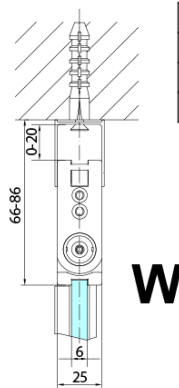

ZOOM BLACK štvorcová sprchová zástena 800x800mm, rohový vstup

Objednací kód: ZL4815BL-02

Základné informácie

Značka: Polysan
Séria: ZOOM BLACK

Rozmery

Šírka: 800 mm
Výška: 2000 mm
Hĺbka: 800 mm

Vlastnosti

Farba profilu: Čierna mat
Tvar: Štvorcové s rohovým vstupom
Typ otvárania: Skladacie
Šírka vstupu: 978 mm
Typ výplne: Číre sklo
Úprava skla: Antidrop
Hrúbka skla: 6 mm
Vlastnosti: Bezrámové prevedenie, Otváranie von i dovnútra
Hmotnosť / ks: 62.0 kg
Balenie: 2 ks
Záruka: 2 roky

ZOOM BLACK štvorcová sprchová zástena
800x800mm, rohový vstup

Technický list

| Model | A | B | Y |
|---------|---------|------|-----|
| ZL4715B | 670-690 | 837 | 339 |
| ZL4815B | 770-790 | 978 | 378 |
| ZL4915B | 870-890 | 1119 | 438 |