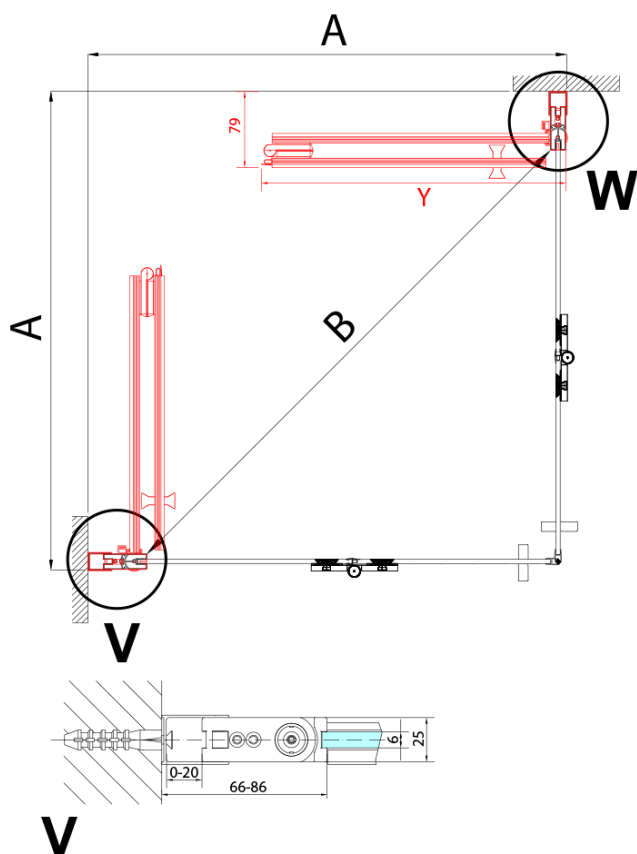

ZOOM BLACK štvorcová sprchová zástena 700x700mm, rohový vstup

Objednací kód: ZL4715BL-02

Základné informácie

Značka: Polysan
Séria: ZOOM BLACK

Rozmery

Šírka: 700 mm
Výška: 2000 mm
Hĺbka: 700 mm

Vlastnosti

Záruka: 2 roky
Hmotnosť / ks: 62 kg
Balenie: 2 ks
Farba profilu: Čierna mat
Tvar: Štvorcové s rohovým vstupom
Typ otvárania: Skladacie
Šírka vstupu: 837 mm
Typ výplne: Číre sklo
Úprava skla: Antidrop
Hrúbka skla: 6 mm
Vlastnosti: Bezrámové prevedenie, Otváranie von i dovnútra

ZOOM BLACK štvorcová sprchová zástena
700x700mm, rohový vstup

Technický list

Model	A	B	Y
ZL4715B	670-690	837	339
ZL4815B	770-790	978	378
ZL4915B	870-890	1119	438

ZL4715BL
 ZL4815BL
 ZL4915BL

ZL4715BR
 ZL4815BR
 ZL4915BR