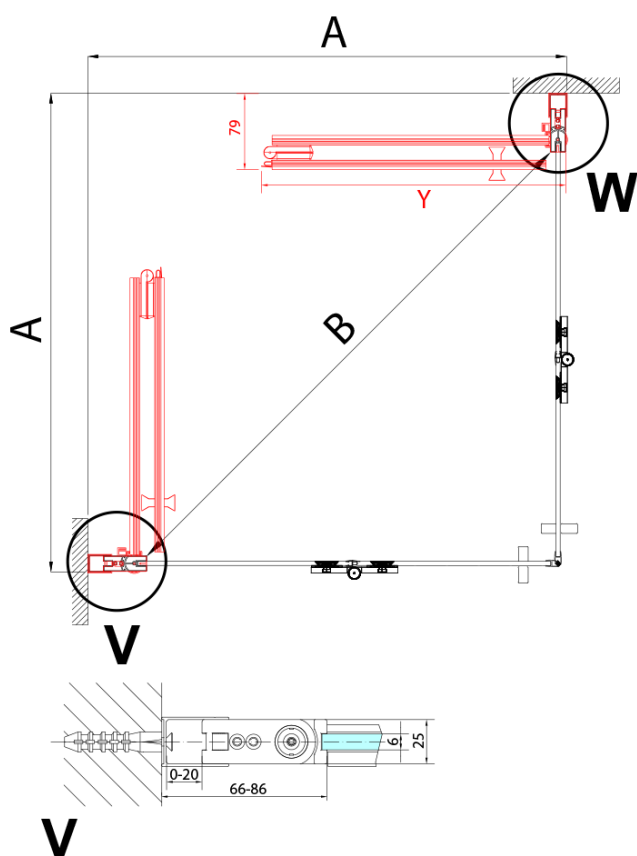

ZOOM BLACK štvorcová sprchová zástena 700x700mm, rohový vstup

Objednací kód: ZL4715BL-02

Základné informácie

Značka: Polysan
Séria: ZOOM BLACK

Rozmery

Šírka: 700 mm
Výška: 2000 mm
Hĺbka: 700 mm

Vlastnosti

Farba profilu: Čierna mat
Tvar: Štvorcové s rohovým vstupom
Typ otvárania: Skladacie
Šírka vstupu: 837 mm
Typ výplne: Číre sklo
Úprava skla: Antidrop
Hrúbka skla: 6 mm
Vlastnosti: Bezrámové prevedenie, Otváranie von i dovnútra
Hmotnosť / ks: 62.0 kg
Balenie: 2 ks
Záruka: 2 roky

ZOOM BLACK štvorcová sprchová zástena
700x700mm, rohový vstup

Technický list

Model	A	B	Y
ZL4715B	670-690	837	339
ZL4815B	770-790	978	378
ZL4915B	870-890	1119	438

ZL4715BL
 ZL4815BL
 ZL4915BL

ZL4715BR
 ZL4815BR
 ZL4915BR