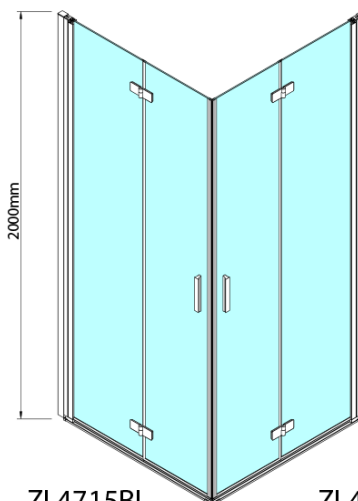

ZOOM BLACK štvorcová sprchová zástena 700x700mm, rohový vstup

Objednací kód: ZL4715BL-02

Základné informácie

Značka: Polysan
Séria: ZOOM BLACK

Rozmery

Šírka: 700 mm
Výška: 2000 mm
Hĺbka: 700 mm

Vlastnosti

Farba profilu: Čierna mat
Tvar: Štvorcové s rohovým vstupom
Typ otvárania: Skladacie
Šírka vstupu: 837 mm
Typ výplne: Číre sklo
Úprava skla: Antidrop
Hrúbka skla: 6 mm
Vlastnosti: Bezrámové prevedenie, Otváranie von i dovnútra
Hmotnosť / ks: 62.0 kg
Balenie: 2 ks
Záruka: 2 roky

ZOOM BLACK štvorcová sprchová zástena
700x700mm, rohový vstup

Technický list

Model	A	B	Y
ZL4715B	670-690	837	339
ZL4815B	770-790	978	378
ZL4915B	870-890	1119	438

ZL4715BL
 ZL4815BL
 ZL4915BL

ZL4715BR
 ZL4815BR
 ZL4915BR