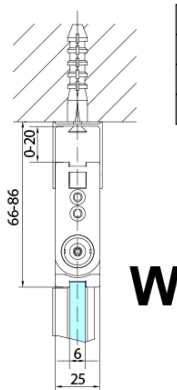

ZOOM BLACK štvorcová sprchová zástena 700x700mm, rohový vstup

Objednací kód: ZL4715BL-02

Základné informácie

Značka: Polysan
Séria: ZOOM BLACK

Rozmery

Šírka: 700 mm
Výška: 2000 mm
Hĺbka: 700 mm

Vlastnosti

Záruka: 2 roky
Hmotnosť / ks: 62 kg
Balenie: 2 ks
Farba profilu: Čierna mat
Tvar: Štvorcové s rohovým vstupom
Typ otvárania: Skladacie
Šírka vstupu: 837 mm
Typ výplne: Číre sklo
Úprava skla: Antidrop
Hrúbka skla: 6 mm
Vlastnosti: Bezrámové prevedenie, Otváranie von i dovnútra

ZOOM BLACK štvorcová sprchová zástena
700x700mm, rohový vstup

Technický list

Model	A	B	Y
ZL4715B	670-690	837	339
ZL4815B	770-790	978	378
ZL4915B	870-890	1119	438

ZL4715BL
 ZL4815BL
 ZL4915BL

ZL4715BR
 ZL4815BR
 ZL4915BR