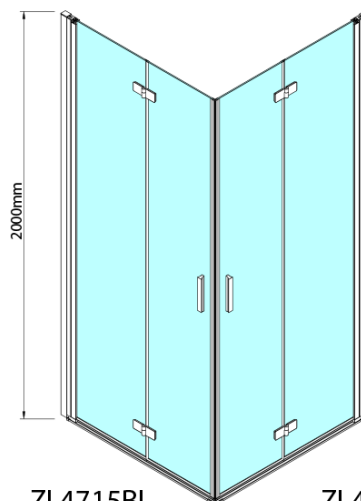

ZOOM BLACK štvorcová sprchová zástena 700x700mm, rohový vstup

Objednací kód: ZL4715BL-02

Základné informácie

Značka: Polysan
Séria: ZOOM BLACK

Rozmery

Šírka: 700 mm
Výška: 2000 mm
Hĺbka: 700 mm

Vlastnosti

Záruka: 2 roky
Hmotnosť / ks: 62 kg
Balenie: 2 ks
Farba profilu: Čierna mat
Tvar: Štvorcové s rohovým vstupom
Typ otvárania: Skladacie
Šírka vstupu: 837 mm
Typ výplne: Číre sklo
Úprava skla: Antidrop
Hrúbka skla: 6 mm
Vlastnosti: Bezrámové prevedenie, Otváranie von i dovnútra

ZOOM BLACK štvorcová sprchová zástena
700x700mm, rohový vstup

Technický list

Model	A	B	Y
ZL4715B	670-690	837	339
ZL4815B	770-790	978	378
ZL4915B	870-890	1119	438

ZL4715BL
 ZL4815BL
 ZL4915BL

ZL4715BR
 ZL4815BR
 ZL4915BR