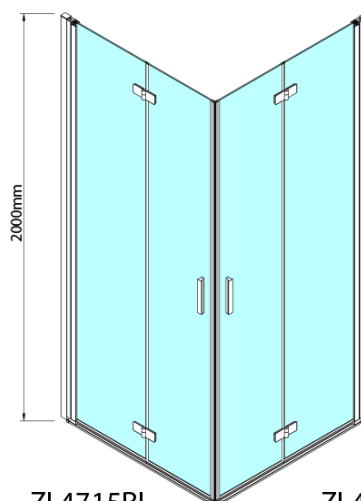

ZOOM BLACK štvorcová sprchová zástena 700x700mm, rohový vstup

Objednací kód: ZL4715BL-02

Základné informácie

Značka: Polysan
Séria: ZOOM BLACK

Rozmery

Šírka: 700 mm
Výška: 2000 mm
Hĺbka: 700 mm

Vlastnosti

Farba profilu: Čierna mat
Tvar: Štvorcové s rohovým vstupom
Typ otvárania: Skladacie
Šírka vstupu: 837 mm
Typ výplne: Číre sklo
Úprava skla: Antidrop
Hrúbka skla: 6 mm
Vlastnosti: Bezrámové prevedenie, Otváranie von i dovnútra
Hmotnosť / ks: 62.0 kg
Balenie: 2 ks
Záruka: 2 roky

ZOOM BLACK štvorcová sprchová zástena
700x700mm, rohový vstup

Technický list

Model	A	B	Y
ZL4715B	670-690	837	339
ZL4815B	770-790	978	378
ZL4915B	870-890	1119	438

ZL4715BL
 ZL4815BL
 ZL4915BL

ZL4715BR
 ZL4815BR
 ZL4915BR