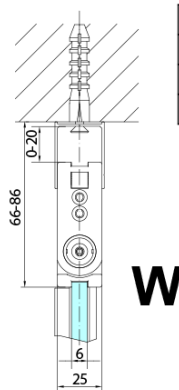

ZOOM BLACK štvorcová sprchová zástena 700x700mm, rohový vstup

Objednací kód: ZL4715BL-02

Základné informácie

Značka: Polysan
Séria: ZOOM BLACK

Rozmery

Šírka: 700 mm
Výška: 2000 mm
Hĺbka: 700 mm

Vlastnosti

Farba profilu: Čierna mat
Tvar: Štvorcové s rohovým vstupom
Typ otvárania: Skladacie
Šírka vstupu: 837 mm
Typ výplne: Číre sklo
Úprava skla: Antidrop
Hrúbka skla: 6 mm
Vlastnosti: Bezrámové prevedenie, Otváranie von i dovnútra
Hmotnosť / ks: 62.0 kg
Balenie: 2 ks
Záruka: 2 roky

ZOOM BLACK štvorcová sprchová zástena
700x700mm, rohový vstup

Technický list

Model	A	B	Y
ZL4715B	670-690	837	339
ZL4815B	770-790	978	378
ZL4915B	870-890	1119	438

ZL4715BL
 ZL4815BL
 ZL4915BL

ZL4715BR
 ZL4815BR
 ZL4915BR