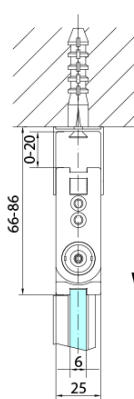

ZOOM štvorcová sprchová zástena 900x900mm, rohový vstup

Objednací kód: ZL4915L-02

Základné informácie

Značka: Polysan

Séria: ZOOM

Rozmery

Šírka: 900 mm

Výška: 2000 mm

Hĺbka: 900 mm

Vlastnosti

Farba profilu: Chróm - Leštený hliník

Tvar: Štvorcové s rohovým vstupom

Typ otvárania: Skladacie

Šírka vstupu: 1119 mm

Typ výplne: Číre sklo

Úprava skla: Antidrop

Hrúbka skla: 6 mm

Vlastnosti: Bezrámové prevedenie, Otváranie von i dovnútra

Hmotnosť / ks: 62.0 kg

Balenie: 2 ks

Záruka: 2 roky

ZOOM štvorcová sprchová zástena 900x900mm,
rohový vstup

Technický list

| Model | A | B | Y |
|--------|---------|------|-----|
| ZL4715 | 670-690 | 837 | 339 |
| ZL4815 | 770-790 | 978 | 378 |
| ZL4915 | 870-890 | 1119 | 438 |