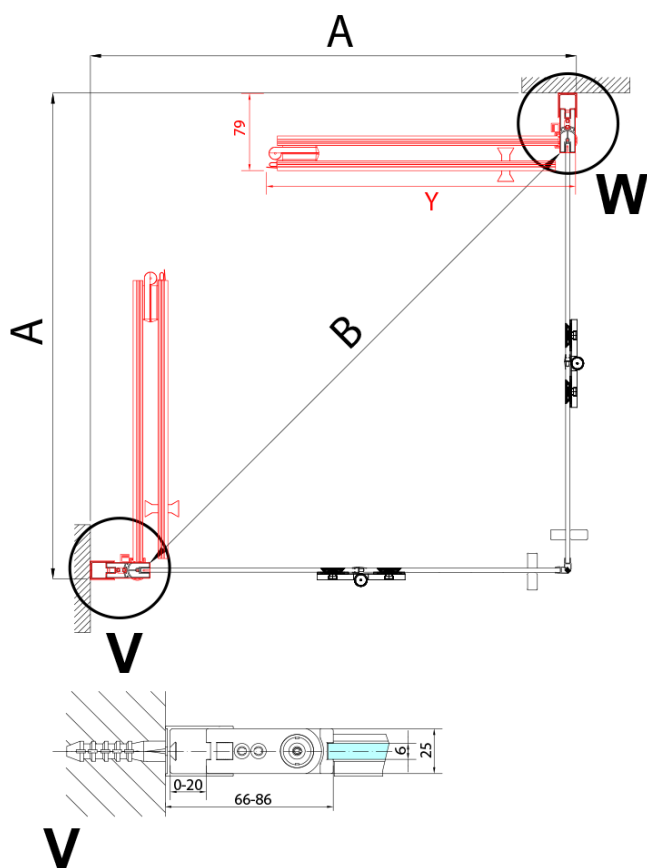

ZOOM štvorcová sprchová zástena 900x900mm, rohový vstup

Objednací kód: ZL4915L-02

Základné informácie

Značka: Polysan

Séria: ZOOM

Rozmery

Šírka: 900 mm

Výška: 2000 mm

Hĺbka: 900 mm

Vlastnosti

Farba profilu: Chróm - Leštený hliník

Tvar: Štvorcové s rohovým vstupom

Typ otvárania: Skladacie

Šírka vstupu: 1119 mm

Typ výplne: Číre sklo

Úprava skla: Antidrop

Hrúbka skla: 6 mm

Vlastnosti: Bezrámové prevedenie, Otváranie von i dovnútra

Hmotnosť / ks: 62.0 kg

Balenie: 2 ks

Záruka: 2 roky

ZOOM štvorcová sprchová zástena 900x900mm,
rohový vstup

Technický list

| Model | A | B | Y |
|--------|---------|------|-----|
| ZL4715 | 670-690 | 837 | 339 |
| ZL4815 | 770-790 | 978 | 378 |
| ZL4915 | 870-890 | 1119 | 438 |