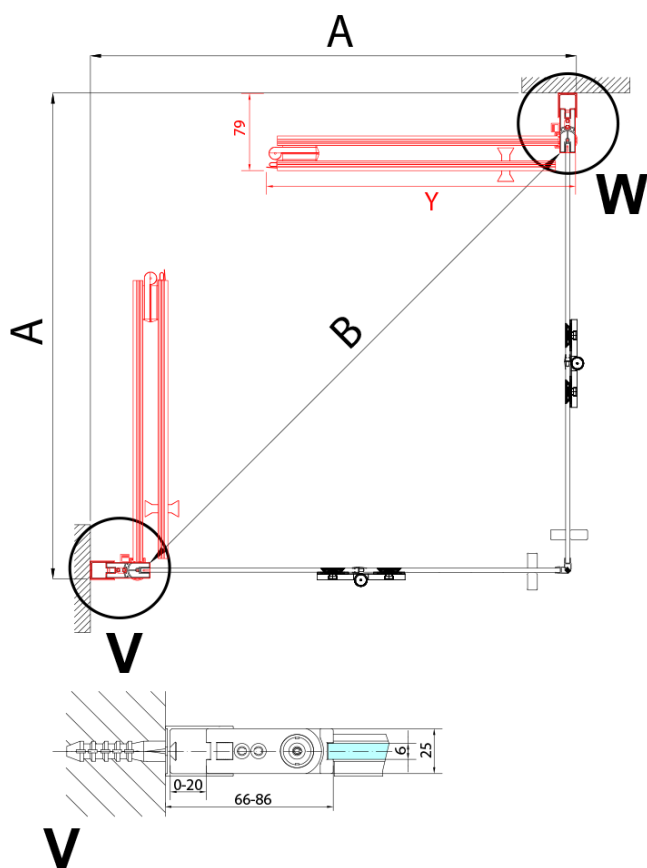

ZOOM štvorcová sprchová zástena 900x900mm, rohový vstup

Objednací kód: ZL4915L-02

Základné informácie

Značka: Polysan

Séria: ZOOM

Rozmery

Šírka: 900 mm

Výška: 2000 mm

Hĺbka: 900 mm

Vlastnosti

Farba profilu: Chróm - Leštený hliník

Tvar: Štvorcové s rohovým vstupom

Typ otvárania: Skladacie

Šírka vstupu: 1119 mm

Typ výplne: Číre sklo

Úprava skla: Antidrop

Hrúbka skla: 6 mm

Vlastnosti: Bezrámové prevedenie, Otváranie von i dovnútra

Hmotnosť / ks: 62.0 kg

Balenie: 2 ks

Záruka: 2 roky

ZOOM štvorcová sprchová zástena 900x900mm,
rohový vstup

Technický list

Model	A	B	Y
ZL4715	670-690	837	339
ZL4815	770-790	978	378
ZL4915	870-890	1119	438