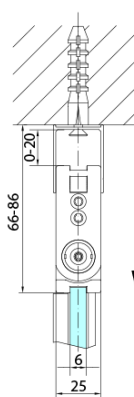

ZOOM štvorcová sprchová zástena 900x900mm, rohový vstup

Objednací kód: ZL4915L-02

Základné informácie

Značka: Polysan

Séria: ZOOM

Rozmery

Šírka: 900 mm

Výška: 2000 mm

Hĺbka: 900 mm

Vlastnosti

Záruka: 2 roky

Hmotnosť / ks: 62 kg

Balenie: 2 ks

Farba profilu: Chróm

Tvar: Štvorcové s rohovým vstupom

Typ otvárania: Skladacie

Šírka vstupu: 1119 mm

Typ výplne: Číre sklo

Úprava skla: Antidrop

Hrúbka skla: 6 mm

Vlastnosti: Bezrámové prevedenie, Otváranie von i dovnútra

ZOOM štvorcová sprchová zástena 900x900mm,
rohový vstup

Technický list

Model	A	B	Y
ZL4715	670-690	837	339
ZL4815	770-790	978	378
ZL4915	870-890	1119	438

ZL4715L
ZL4815L
ZL4915L

ZL4715R
ZL4815R
ZL4915R