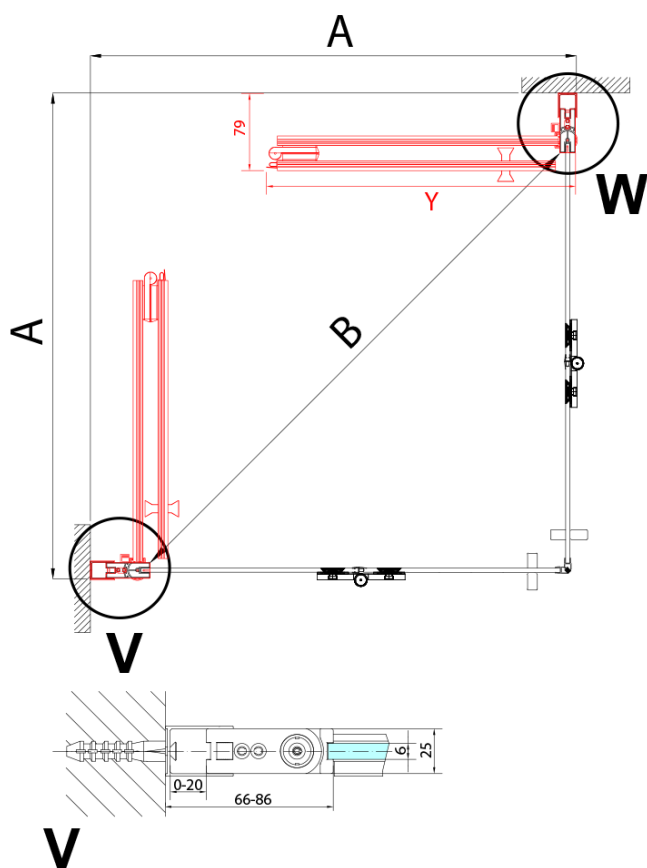

ZOOM štvorcová sprchová zástena 900x900mm, rohový vstup

Objednací kód: ZL4915L-02

Základné informácie

Značka: Polysan

Séria: ZOOM

Rozmery

Šírka: 900 mm

Výška: 2000 mm

Hĺbka: 900 mm

Vlastnosti

Záruka: 2 roky

Hmotnosť / ks: 62 kg

Balenie: 2 ks

Farba profilu: Chróm

Tvar: Štvorcové s rohovým vstupom

Typ otvárania: Skladacie

Šírka vstupu: 1119 mm

Typ výplne: Číre sklo

Úprava skla: Antidrop

Hrúbka skla: 6 mm

Vlastnosti: Bezrámové prevedenie, Otváranie von i dovnútra

ZOOM štvorcová sprchová zástena 900x900mm,
rohový vstup

Technický list

Model	A	B	Y
ZL4715	670-690	837	339
ZL4815	770-790	978	378
ZL4915	870-890	1119	438

ZL4715L
ZL4815L
ZL4915L

ZL4715R
ZL4815R
ZL4915R