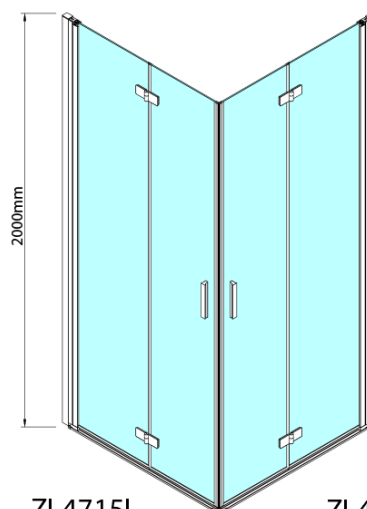

ZOOM štvorcová sprchová zástena 900x900mm, rohový vstup

Objednací kód: ZL4915L-02

Základné informácie

Značka: Polysan

Séria: ZOOM

Rozmery

Šírka: 900 mm

Výška: 2000 mm

Hĺbka: 900 mm

Vlastnosti

Farba profilu: Chróm - Leštený hliník

Tvar: Štvorcové s rohovým vstupom

Typ otvárania: Skladacie

Šírka vstupu: 1119 mm

Typ výplne: Číre sklo

Úprava skla: Antidrop

Hrúbka skla: 6 mm

Vlastnosti: Bezrámové prevedenie, Otváranie von i dovnútra

Hmotnosť / ks: 62.0 kg

Balenie: 2 ks

Záruka: 2 roky

ZOOM štvorcová sprchová zástena 900x900mm,
rohový vstup

Technický list

| Model | A | B | Y |
|--------|---------|------|-----|
| ZL4715 | 670-690 | 837 | 339 |
| ZL4815 | 770-790 | 978 | 378 |
| ZL4915 | 870-890 | 1119 | 438 |