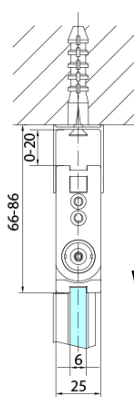

ZOOM štvorcová sprchová zástena 900x900mm, rohový vstup

Objednací kód: ZL4915L-02

Základné informácie

Značka: Polysan

Séria: ZOOM

Rozmery

Šírka: 900 mm

Výška: 2000 mm

Hĺbka: 900 mm

Vlastnosti

Farba profilu: Chróm - Leštený hliník

Tvar: Štvorcové s rohovým vstupom

Typ otvárania: Skladacie

Šírka vstupu: 1119 mm

Typ výplne: Číre sklo

Úprava skla: Antidrop

Hrúbka skla: 6 mm

Vlastnosti: Bezrámové prevedenie, Otváranie von i dovnútra

Hmotnosť / ks: 62.0 kg

Balenie: 2 ks

Záruka: 2 roky

ZOOM štvorcová sprchová zástena 900x900mm,
rohový vstup

Technický list

Model	A	B	Y
ZL4715	670-690	837	339
ZL4815	770-790	978	378
ZL4915	870-890	1119	438

W

ZL4715L
ZL4815L
ZL4915L

ZL4715R
ZL4815R
ZL4915R