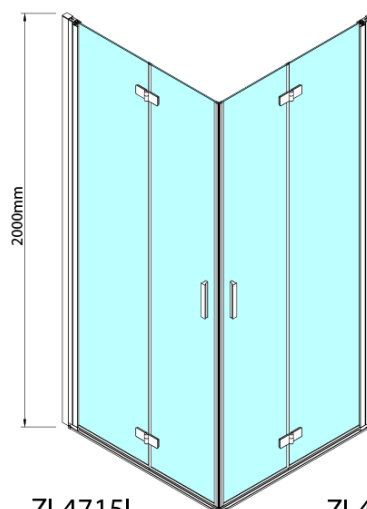

ZOOM štvorcová sprchová zástena 900x900mm, rohový vstup

Objednací kód: ZL4915L-02

Základné informácie

Značka: Polysan

Séria: ZOOM

Rozmery

Šírka: 900 mm

Výška: 2000 mm

Hĺbka: 900 mm

Vlastnosti

Záruka: 2 roky

Hmotnosť / ks: 62 kg

Balenie: 2 ks

Farba profilu: Chróm

Tvar: Štvorcové s rohovým vstupom

Typ otvárania: Skladacie

Šírka vstupu: 1119 mm

Typ výplne: Číre sklo

Úprava skla: Antidrop

Hrúbka skla: 6 mm

Vlastnosti: Bezrámové prevedenie, Otváranie von i dovnútra

ZOOM štvorcová sprchová zástena 900x900mm,
rohový vstup

Technický list

Model	A	B	Y
ZL4715	670-690	837	339
ZL4815	770-790	978	378
ZL4915	870-890	1119	438

ZL4715L
ZL4815L
ZL4915L

ZL4715R
ZL4815R
ZL4915R