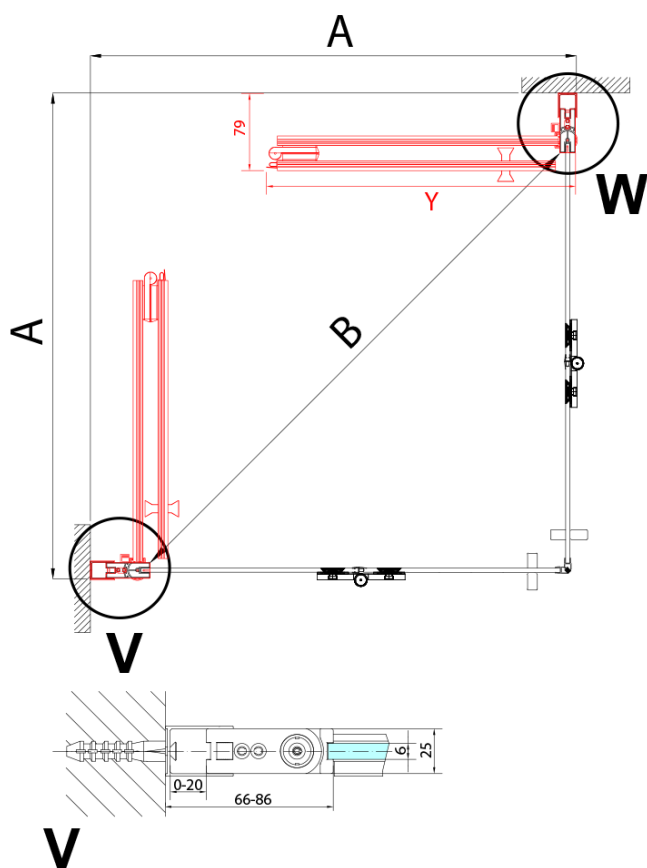

## ZOOM štvorcová sprchová zástena 800x800mm, rohový vstup

Objednací kód: ZL4815L-02

### Rozmery

Šírka: 800 mm

Výška: 2000 mm

Hĺbka: 800 mm

### Vlastnosti

Záruka: 2 roky

Hmotnosť / ks: 62 kg

Balenie: 2 ks

Farba profilu: Chróm

Tvar: Štvorcové s rohovým vstupom

Typ otvárania: Skladacie

Šírka vstupu: 978 mm

Typ výplne: Číre sklo

Úprava skla: Antidrop

Hrúbka skla: 6 mm

Vlastnosti: Bezrámové prevedenie, Otváranie von i dovnútra

ZOOM štvorcová sprchová zástena 800x800mm,  
rohový vstup

Technický list

Model	A	B	Y
ZL4715	670-690	837	339
ZL4815	770-790	978	378
ZL4915	870-890	1119	438