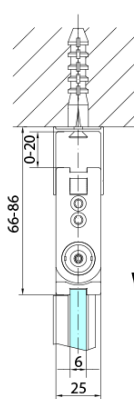

## ZOOM štvorcová sprchová zástena 800x800mm, rohový vstup

Objednací kód: ZL4815L-02

### Rozmery

Šírka: 800 mm

Výška: 2000 mm

Hĺbka: 800 mm

### Vlastnosti

Záruka: 2 roky

Hmotnosť / ks: 62 kg

Balenie: 2 ks

Farba profilu: Chróm

Tvar: Štvorcové s rohovým vstupom

Typ otvárania: Skladacie

Šírka vstupu: 978 mm

Typ výplne: Číre sklo

Úprava skla: Antidrop

Hrúbka skla: 6 mm

Vlastnosti: Bezrámové prevedenie, Otváranie von i dovnútra

ZOOM štvorcová sprchová zástena 800x800mm,  
rohový vstup

Technický list

Model	A	B	Y
ZL4715	670-690	837	339
ZL4815	770-790	978	378
ZL4915	870-890	1119	438