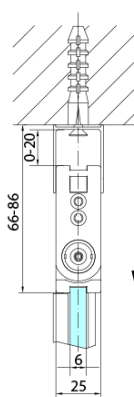

## ZOOM štvorcová sprchová zástena 700x700mm, rohový vstup

Objednací kód: ZL4715L-02

### Rozmery

Šírka: 700 mm

Výška: 2000 mm

Hĺbka: 700 mm

### Vlastnosti

Farba profilu: Chróm - Leštený hliník

Tvar: Štvorcové s rohovým vstupom

Typ otvárania: Skladacie

Šírka vstupu: 837 mm

Typ výplne: Číre sklo

Úprava skla: Antidrop

Hrúbka skla: 6 mm

Vlastnosti: Bezrámové prevedenie, Otváranie von i dovnútra

Hmotnosť / ks: 62.0 kg

Balenie: 2 ks

Záruka: 2 roky

ZOOM štvorcová sprchová zástena 700x700mm,  
rohový vstup

Technický list

Model	A	B	Y
ZL4715	670-690	837	339
ZL4815	770-790	978	378
ZL4915	870-890	1119	438