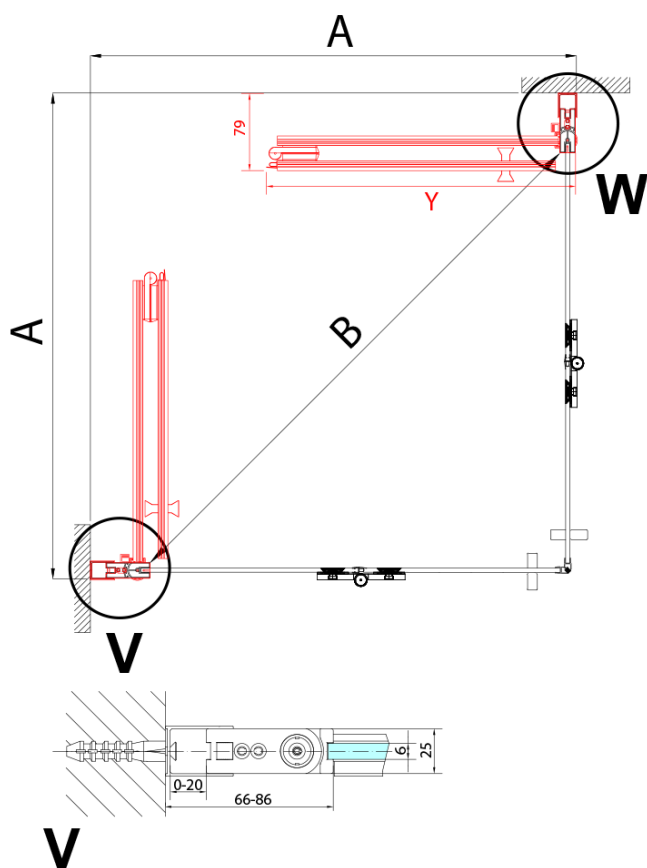

### Rozmery

Šírka: 700 mm

Výška: 2000 mm

Hĺbka: 700 mm

### Vlastnosti

Farba profilu: Chróm - Leštený hliník

Tvar: Štvorcové s rohovým vstupom

Typ otvárania: Skladacie

Šírka vstupu: 837 mm

Typ výplne: Číre sklo

Úprava skla: Antidrop

Hrúbka skla: 6 mm

Vlastnosti: Bezrámové prevedenie, Otváranie von i dovnútra

Hmotnosť / ks: 62.0 kg

Balenie: 2 ks

Záruka: 2 roky

ZOOM štvorcová sprchová zástena 700x700mm,  
rohový vstup

Technický list

Model	A	B	Y
ZL4715	670-690	837	339
ZL4815	770-790	978	378
ZL4915	870-890	1119	438