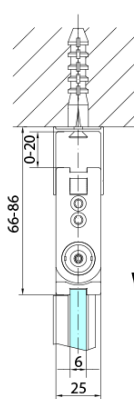

ZOOM štvorcová sprchová zástena 700x700mm, rohový vstup

Objednací kód: ZL4715L-02

Základné informácie

Značka: Polysan

Séria: ZOOM

Rozmery

Šírka: 700 mm

Výška: 2000 mm

Hĺbka: 700 mm

Vlastnosti

Záruka: 2 roky

Hmotnosť / ks: 62 kg

Balenie: 2 ks

Farba profilu: Chróm

Tvar: Štvorcové s rohovým vstupom

Typ otvárania: Skladacie

Šírka vstupu: 837 mm

Typ výplne: Číre sklo

Úprava skla: Antidrop

Hrúbka skla: 6 mm

Vlastnosti: Bezrámové prevedenie, Otváranie von i dovnútra

ZOOM štvorcová sprchová zástena 700x700mm,
rohový vstup

Technický list

Model	A	B	Y
ZL4715	670-690	837	339
ZL4815	770-790	978	378
ZL4915	870-890	1119	438

W

ZL4715L
ZL4815L
ZL4915L

ZL4715R
ZL4815R
ZL4915R