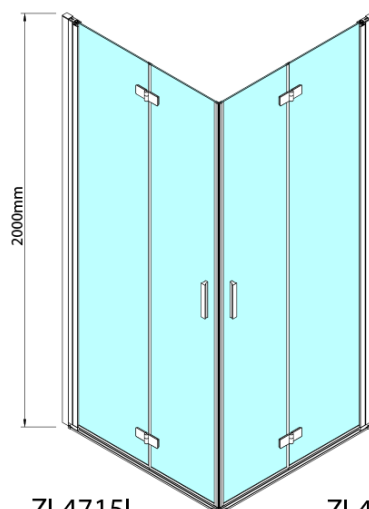

## ZOOM štvorcová sprchová zástena 700x700mm, rohový vstup

Objednací kód: ZL4715L-02

### Rozmery

Šírka: 700 mm

Výška: 2000 mm

Hĺbka: 700 mm

### Vlastnosti

Farba profilu: Chróm - Leštený hliník

Tvar: Štvorcové s rohovým vstupom

Typ otvárania: Skladacie

Šírka vstupu: 837 mm

Typ výplne: Číre sklo

Úprava skla: Antidrop

Hrúbka skla: 6 mm

Vlastnosti: Bezrámové prevedenie, Otváranie von i dovnútra

Hmotnosť / ks: 62.0 kg

Balenie: 2 ks

Záruka: 2 roky

ZOOM štvorcová sprchová zástena 700x700mm,  
rohový vstup

Technický list

Model	A	B	Y
ZL4715	670-690	837	339
ZL4815	770-790	978	378
ZL4915	870-890	1119	438