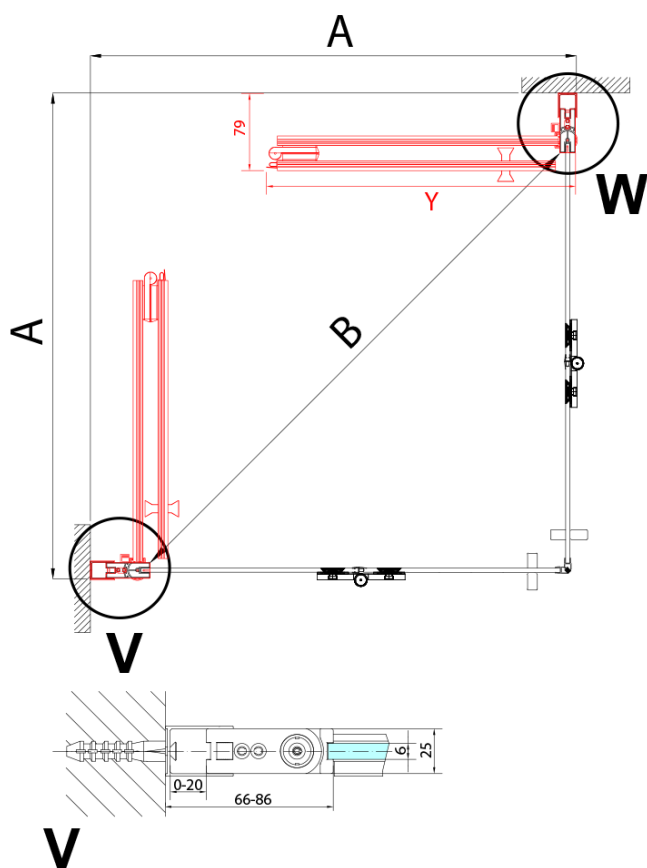

ZOOM štvorcová sprchová zástena 700x700mm, rohový vstup

Objednací kód: ZL4715L-02

Základné informácie

Značka: Polysan

Séria: ZOOM

Rozmery

Šírka: 700 mm

Výška: 2000 mm

Hĺbka: 700 mm

Vlastnosti

Záruka: 2 roky

Hmotnosť / ks: 62 kg

Balenie: 2 ks

Farba profilu: Chróm

Tvar: Štvorcové s rohovým vstupom

Typ otvárania: Skladacie

Šírka vstupu: 837 mm

Typ výplne: Číre sklo

Úprava skla: Antidrop

Hrúbka skla: 6 mm

Vlastnosti: Bezrámové prevedenie, Otváranie von i dovnútra

ZOOM štvorcová sprchová zástena 700x700mm,
rohový vstup

Technický list

Model	A	B	Y
ZL4715	670-690	837	339
ZL4815	770-790	978	378
ZL4915	870-890	1119	438

W

ZL4715L
ZL4815L
ZL4915L

ZL4715R
ZL4815R
ZL4915R