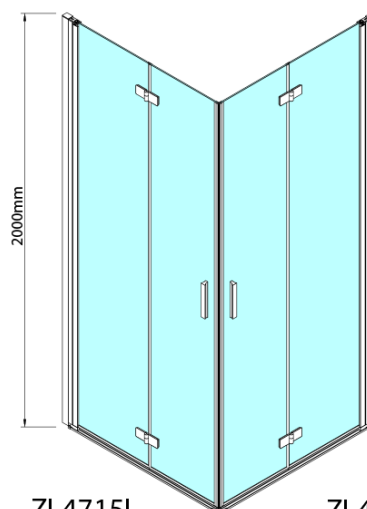

ZOOM štvorcová sprchová zástena 700x700mm, rohový vstup

Objednací kód: ZL4715L-02

Základné informácie

Značka: Polysan

Séria: ZOOM

Rozmery

Šírka: 700 mm

Výška: 2000 mm

Hĺbka: 700 mm

Vlastnosti

Záruka: 2 roky

Hmotnosť / ks: 62 kg

Balenie: 2 ks

Farba profilu: Chróm

Tvar: Štvorcové s rohovým vstupom

Typ otvárania: Skladacie

Šírka vstupu: 837 mm

Typ výplne: Číre sklo

Úprava skla: Antidrop

Hrúbka skla: 6 mm

Vlastnosti: Bezrámové prevedenie, Otváranie von i dovnútra

ZOOM štvorcová sprchová zástena 700x700mm,
rohový vstup

Technický list

Model	A	B	Y
ZL4715	670-690	837	339
ZL4815	770-790	978	378
ZL4915	870-890	1119	438

W

ZL4715L
ZL4815L
ZL4915L

ZL4715R
ZL4815R
ZL4915R