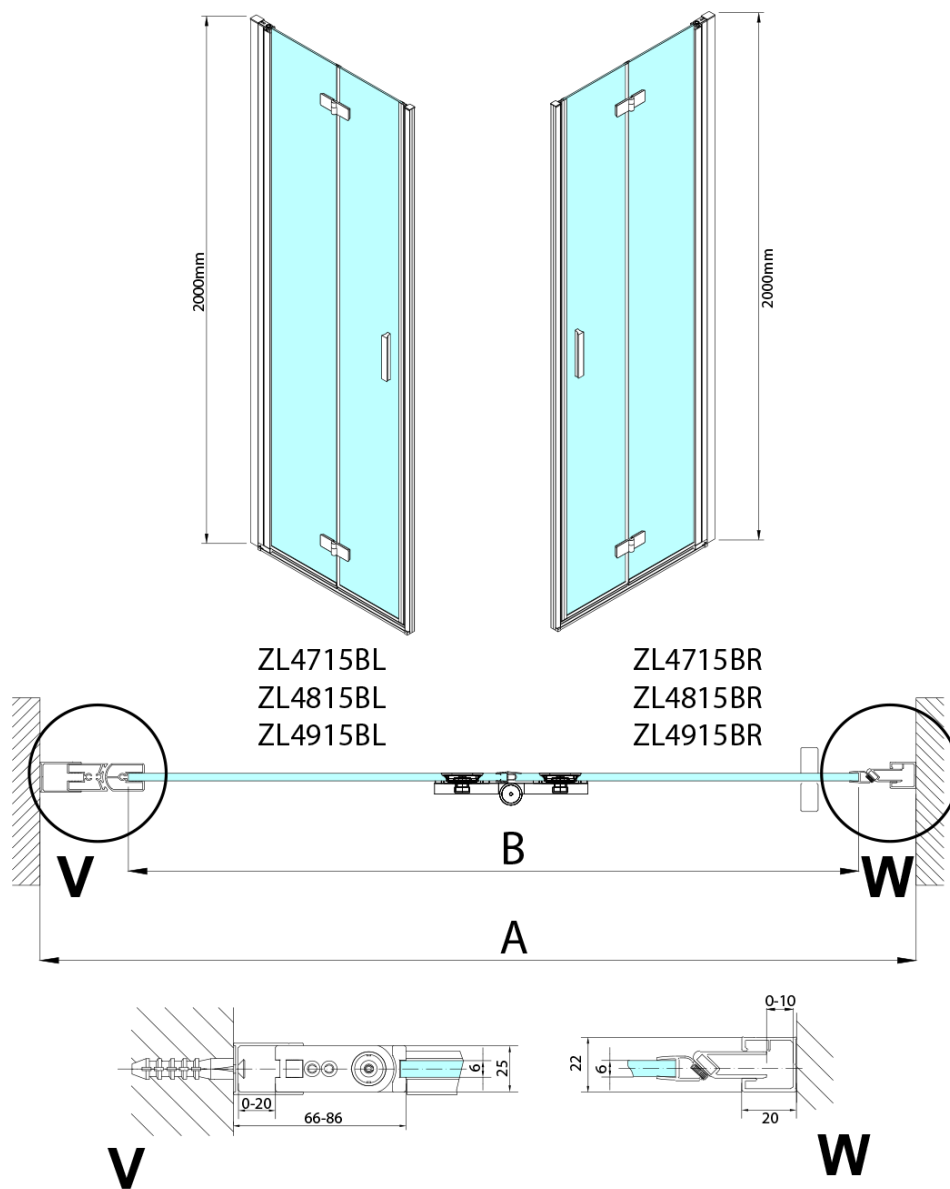

ZOOM BLACK sprchové dvere do niky 900 mm, lavé, číre sklo

Objednací kód: ZL4915BL-01

Základné informácie

Značka: Polysan
Séria: ZOOM BLACK

Rozmery

Šírka: 900 mm
Výška: 2000 mm

Vlastnosti

Farba profilu: Čierna mat
Tvar: Dvere do niky
Typ otvárania: Skladacie
Smer otvárania: Ľavé
Šírka vstupu: 897 mm
Typ výplne: Číre sklo
Úprava skla: Antidrop
Hrúbka skla: 6 mm
Inštalačná šírka od: 885 mm
Inštalačná šírka do: 915 mm
Vlastnosti: Bezrámové prevedenie, Otváranie von i dovnútra
Hmotnosť / ks: 31.5 kg
Balenie: 2 ks
Záruka: 3 roky

Technický list

Model	A	B
ZL4715B	685-715	697
ZL4815B	785-815	797
ZL4915B	885-915	897