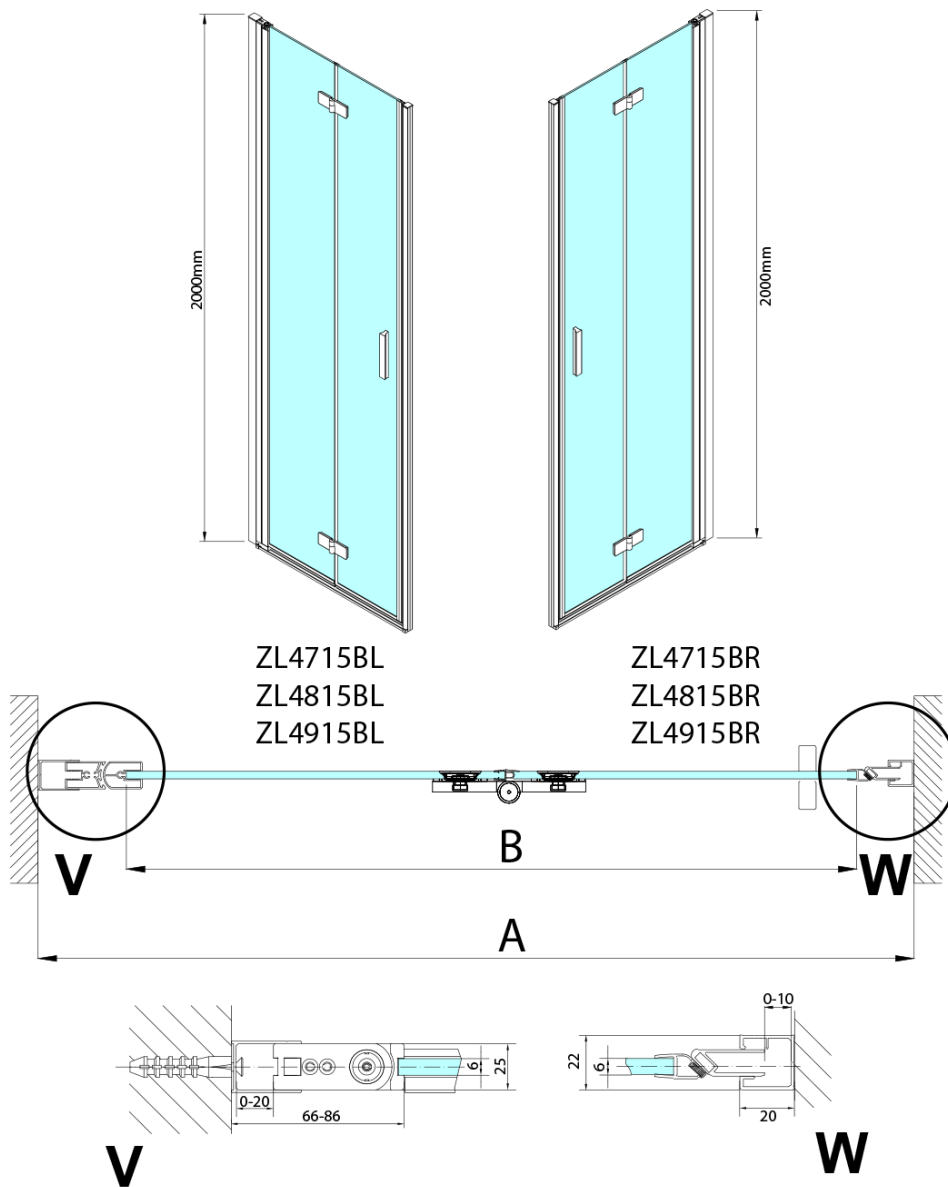

## Rozmery

Šírka: 900 mm  
Výška: 2000 mm

## Vlastnosti

Záruka: 3 roky  
Hmotnosť / ks: 31.5 kg  
Balenie: 2 ks  
Farba profilu: Čierna mat  
Tvar: Dvere do niky  
Typ otvárania: Skladacie  
Smer otvárania: Ľavé  
Šírka vstupu: 897 mm  
Typ výplne: Číre sklo  
Úprava skla: Antidrop  
Hrúbka skla: 6 mm  
Inštalačná šírka od: 885 mm  
Inštalačná šírka do: 915 mm  
Vlastnosti: Bezrámové prevedenie, Otváranie von i dovnútra  
3D model: ÁNO

Technický list

Model	A	B
ZL4715B	685-715	697
ZL4815B	785-815	797
ZL4915B	885-915	897