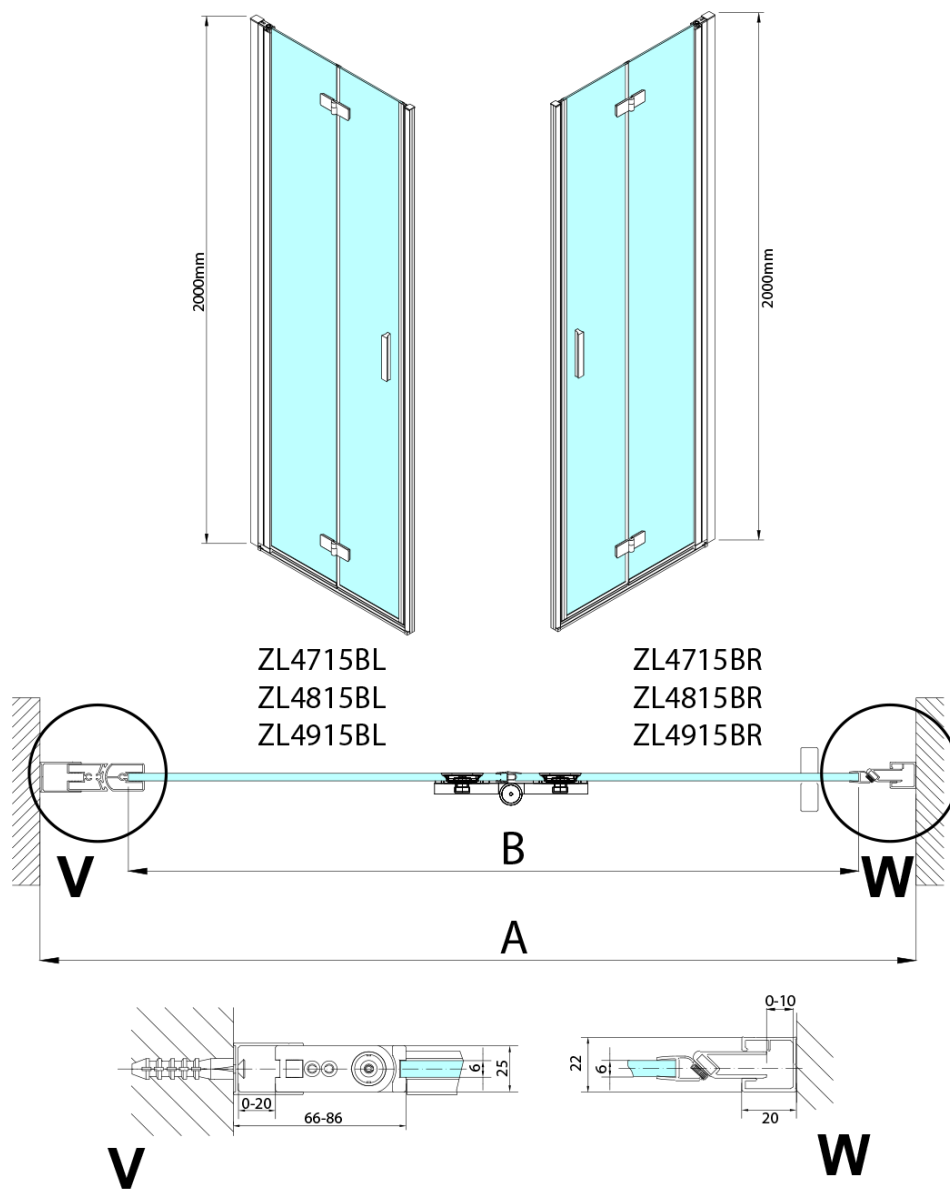

ZOOM BLACK sprchové dvere do niky 800 mm, lavé, číre sklo

Objednací kód: ZL4815BL-01

Základné informácie

Značka: Polysan
Séria: ZOOM BLACK

Rozmery

Šírka: 800 mm
Výška: 2000 mm

Vlastnosti

Farba profilu: Čierna mat
Tvar: Dvere do niky
Typ otvárania: Skladacie
Smer otvárania: Ľavé
Šírka vstupu: 797 mm
Typ výplne: Číre sklo
Úprava skla: Antidrop
Hrúbka skla: 6 mm
Inštalačná šírka od: 785 mm
Inštalačná šírka do: 815 mm
Vlastnosti: Bezrámové prevedenie, Otváranie von i dovnútra
Hmotnosť / ks: 31.5 kg
Balenie: 2 ks
Záruka: 3 roky

Technický list

ZL4715BL
ZL4815BL
ZL4915BL

ZL4715BR
ZL4815BR
ZL4915BR

Model	A	B
ZL4715B	685-715	697
ZL4815B	785-815	797
ZL4915B	885-915	897