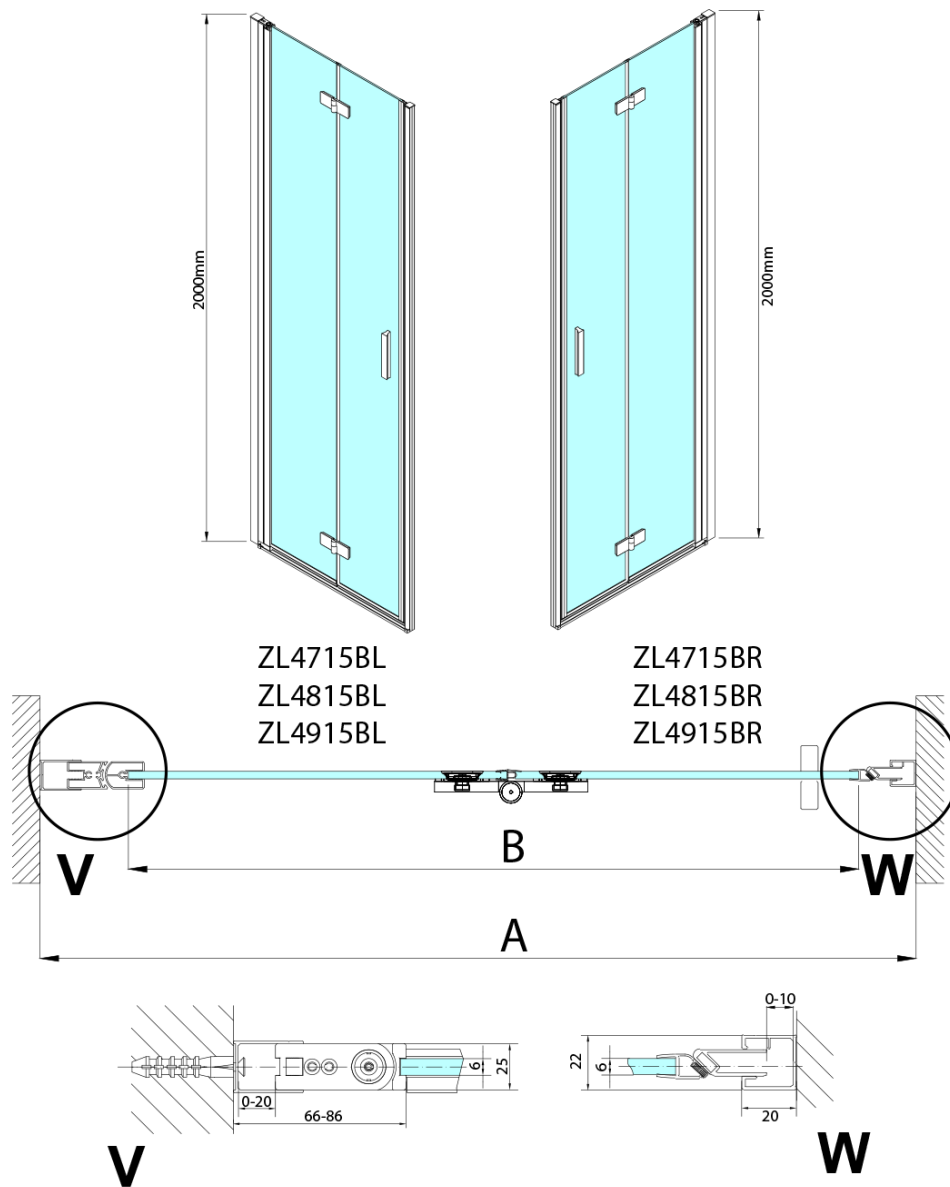

## Rozmery

Šírka: 800 mm  
Výška: 2000 mm

## Vlastnosti

Farba profilu: Čierna mat  
Tvar: Dvere do niky  
Typ otvárania: Skladacie  
Smer otvárania: Ľavé  
Šírka vstupu: 797 mm  
Typ výplne: Číre sklo  
Úprava skla: Antidrop  
Hrúbka skla: 6 mm  
Inštalačná šírka od: 785 mm  
Inštalačná šírka do: 815 mm  
Vlastnosti: Bezrámové prevedenie, Otváranie von i dovnútra  
Hmotnosť / ks: 31.5 kg  
Balenie: 2 ks  
Záruka: 3 roky

Technický list

Model	A	B
ZL4715B	685-715	697
ZL4815B	785-815	797
ZL4915B	885-915	897