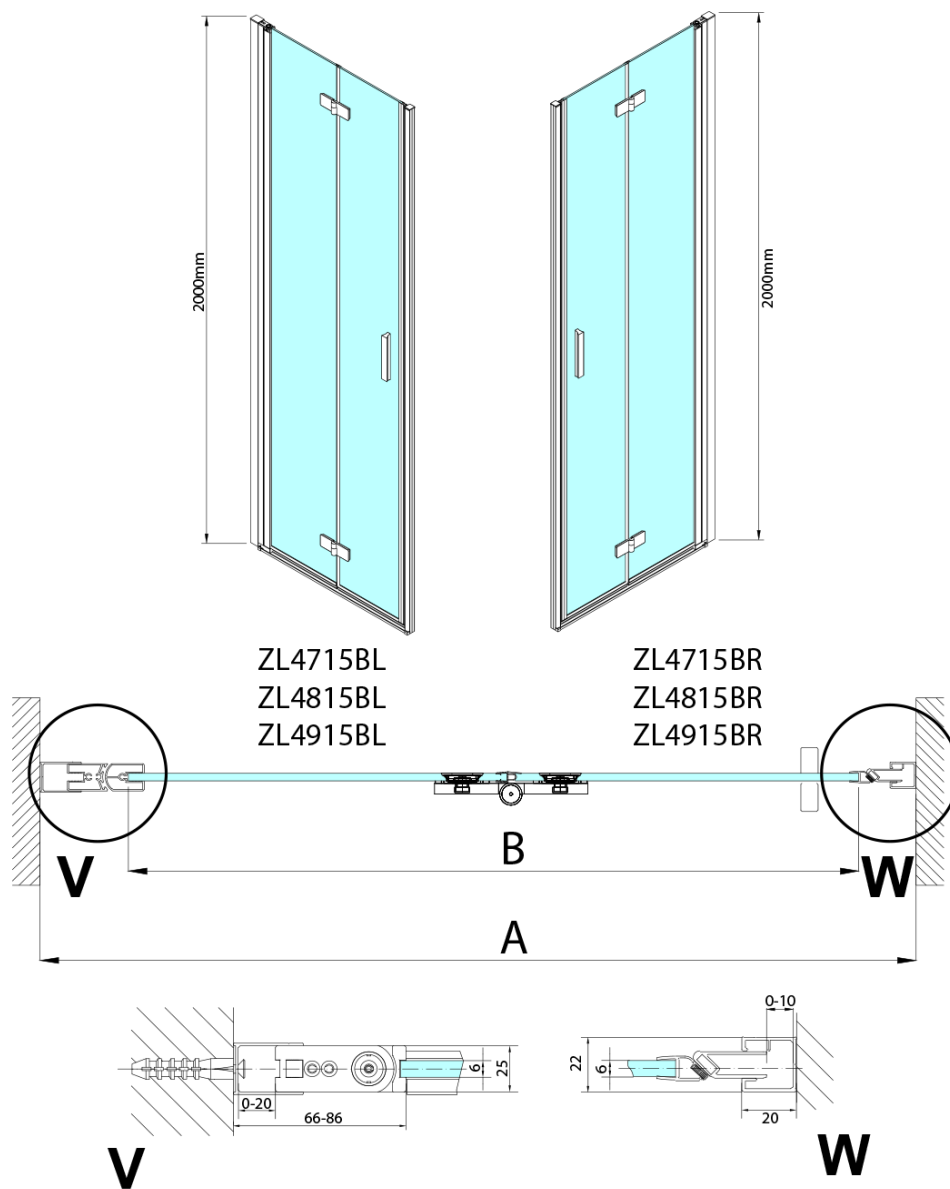

## Rozmery

Šírka: 800 mm  
Výška: 2000 mm

## Vlastnosti

Záruka: 3 roky  
Hmotnosť / ks: 31.5 kg  
Balenie: 2 ks  
Farba profilu: Čierna mat  
Tvar: Dvere do niky  
Typ otvárania: Skladacie  
Smer otvárania: Ľavé  
Šírka vstupu: 797 mm  
Typ výplne: Číre sklo  
Úprava skla: Antidrop  
Hrúbka skla: 6 mm  
Inštalačná šírka od: 785 mm  
Inštalačná šírka do: 815 mm  
Vlastnosti: Bezrámové prevedenie, Otváranie von i dovnútra  
3D model: ÁNO

Technický list

Model	A	B
ZL4715B	685-715	697
ZL4815B	785-815	797
ZL4915B	885-915	897