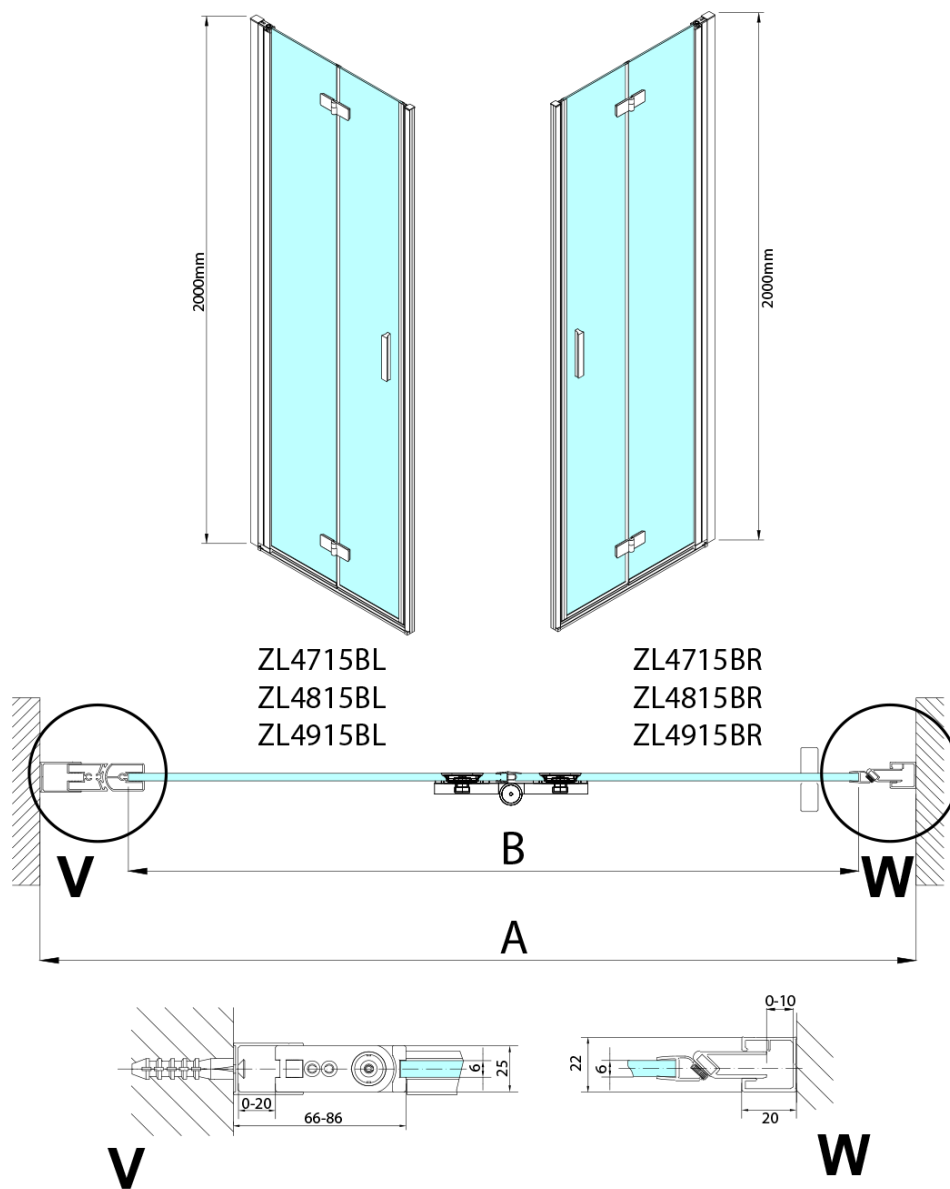

ZOOM BLACK sprchové dvere do niky 700 mm, lavé, číre sklo

Objednací kód: ZL4715BL-01

Základné informácie

Značka: Polysan
Séria: ZOOM BLACK

Rozmery

Šírka: 700 mm
Výška: 2000 mm

Vlastnosti

Farba profilu: Čierna mat
Tvar: Dvere do niky
Typ otvárania: Skladacie
Smer otvárania: Ľavé
Šírka vstupu: 697 mm
Typ výplne: Číre sklo
Úprava skla: Antidrop
Hrúbka skla: 6 mm
Inštalačná šírka od: 685 mm
Inštalačná šírka do: 715 mm
Vlastnosti: Bezrámové prevedenie, Otváranie von i dovnútra
Hmotnosť / ks: 31.5 kg
Balenie: 2 ks
Záruka: 3 roky

Technický list

Model	A	B
ZL4715B	685-715	697
ZL4815B	785-815	797
ZL4915B	885-915	897