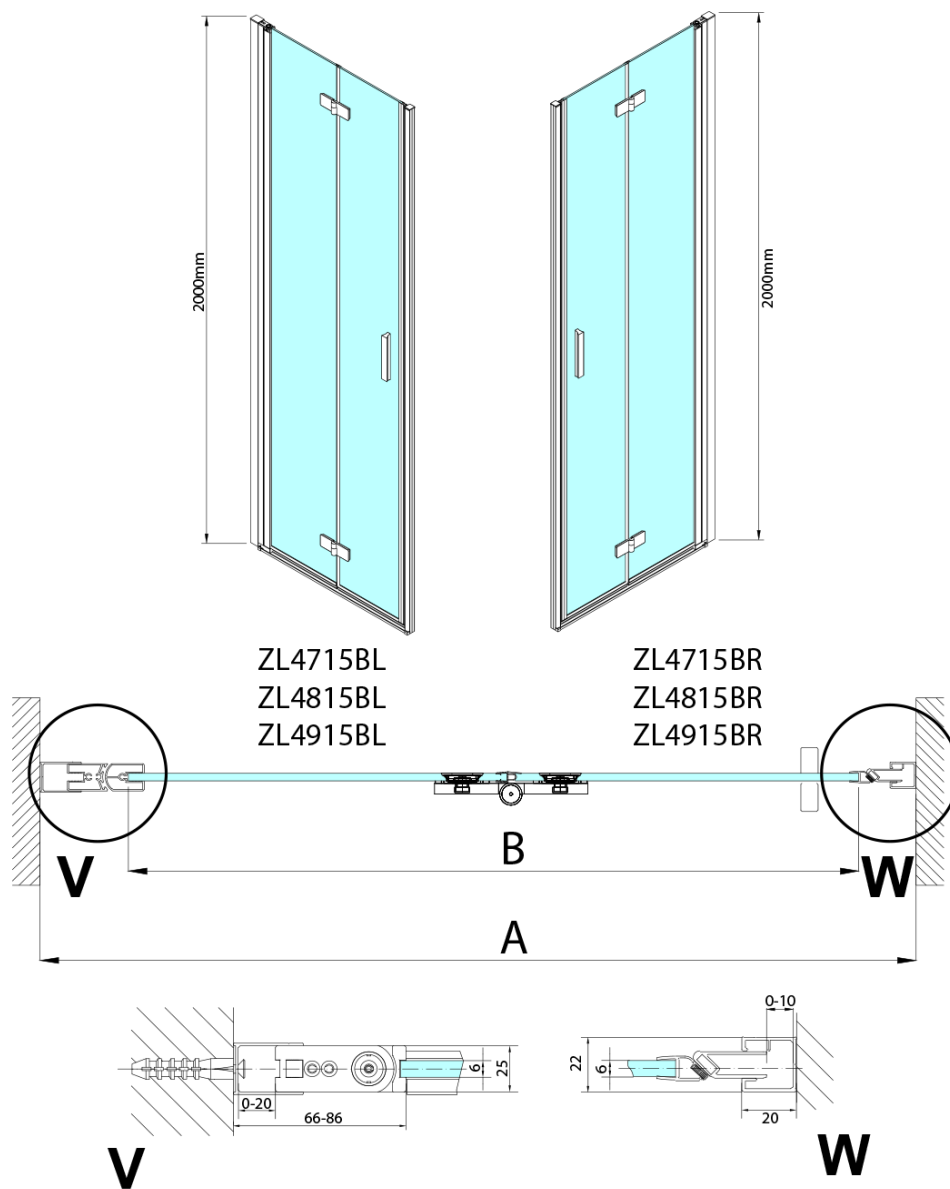

## Rozmery

Šírka: 700 mm  
Výška: 2000 mm

## Vlastnosti

Záruka: 3 roky  
Hmotnosť / ks: 31.5 kg  
Balenie: 2 ks  
Farba profilu: Čierna mat  
Tvar: Dvere do niky  
Typ otvárania: Skladacie  
Smer otvárania: Ľavé  
Šírka vstupu: 697 mm  
Typ výplne: Číre sklo  
Úprava skla: Antidrop  
Hrúbka skla: 6 mm  
Inštalačná šírka od: 685 mm  
Inštalačná šírka do: 715 mm  
Vlastnosti: Bezrámové prevedenie, Otváranie von i dovnútra  
3D model: ÁNO

Technický list

Model	A	B
ZL4715B	685-715	697
ZL4815B	785-815	797
ZL4915B	885-915	897