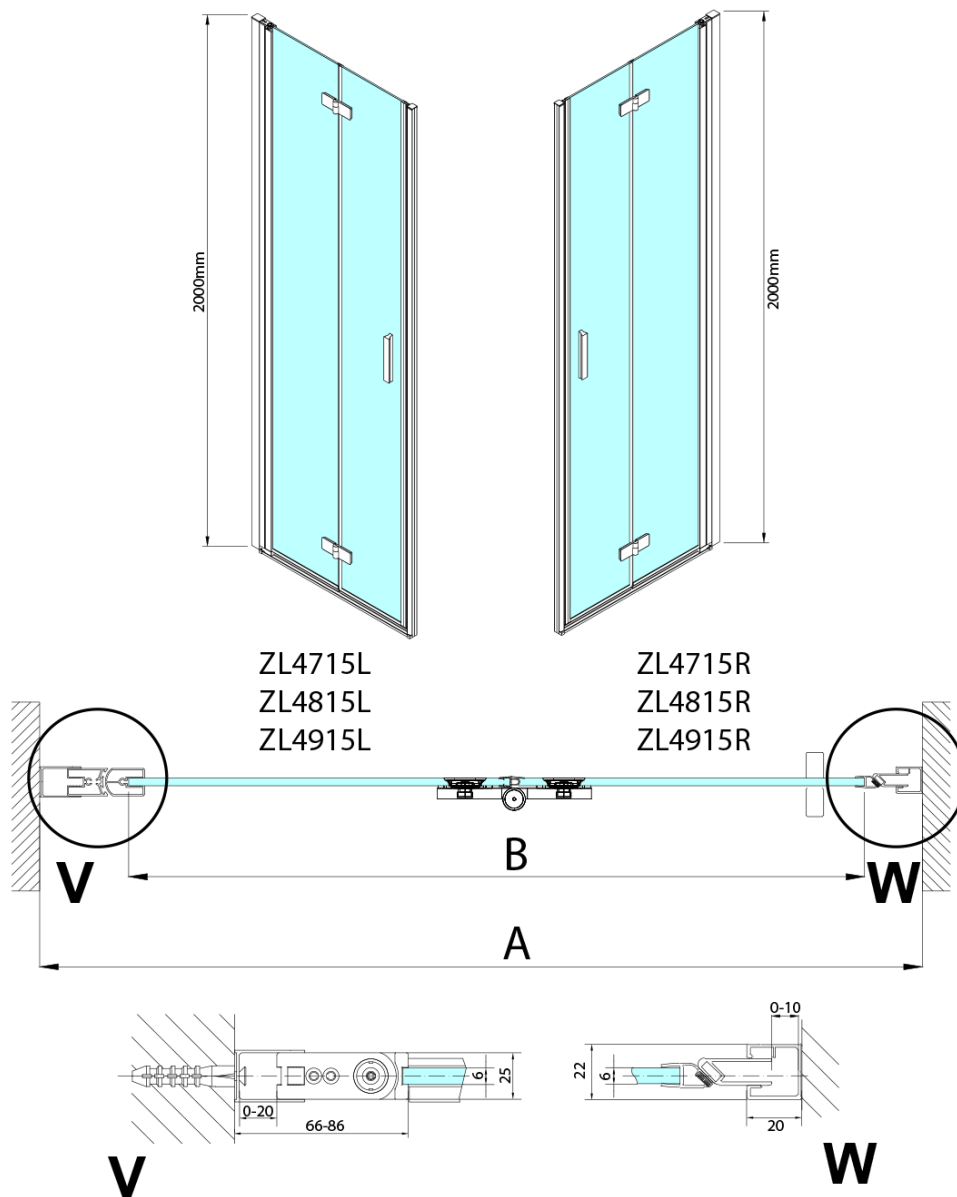

Objednací kód: ZL4915L-01

Základné informácie

Značka: Polysan

Séria: ZOOM

Rozmery

Šírka: 900 mm

Výška: 2000 mm

Vlastnosti

Farba profilu: Chróm - Leštený hliník

Tvar: Dvere do niky

Typ otvárania: Skladacie

Smer otvárania: Ľavé

Šírka vstupu: 897 mm

Typ výplne: Číre sklo

Úprava skla: Antidrop

Hrúbka skla: 6 mm

Inštalačná šírka od: 885 mm

Inštalačná šírka do: 915 mm

Vlastnosti: Bezrámové prevedenie, Otváranie von i dovnútra

Hmotnosť / ks: 31.5 kg

Balenie: 2 ks

Záruka: 3 roky

Technický list

Model	A	B
ZL4715	685-715	697
ZL4815	785-815	797
ZL4915	885-915	897