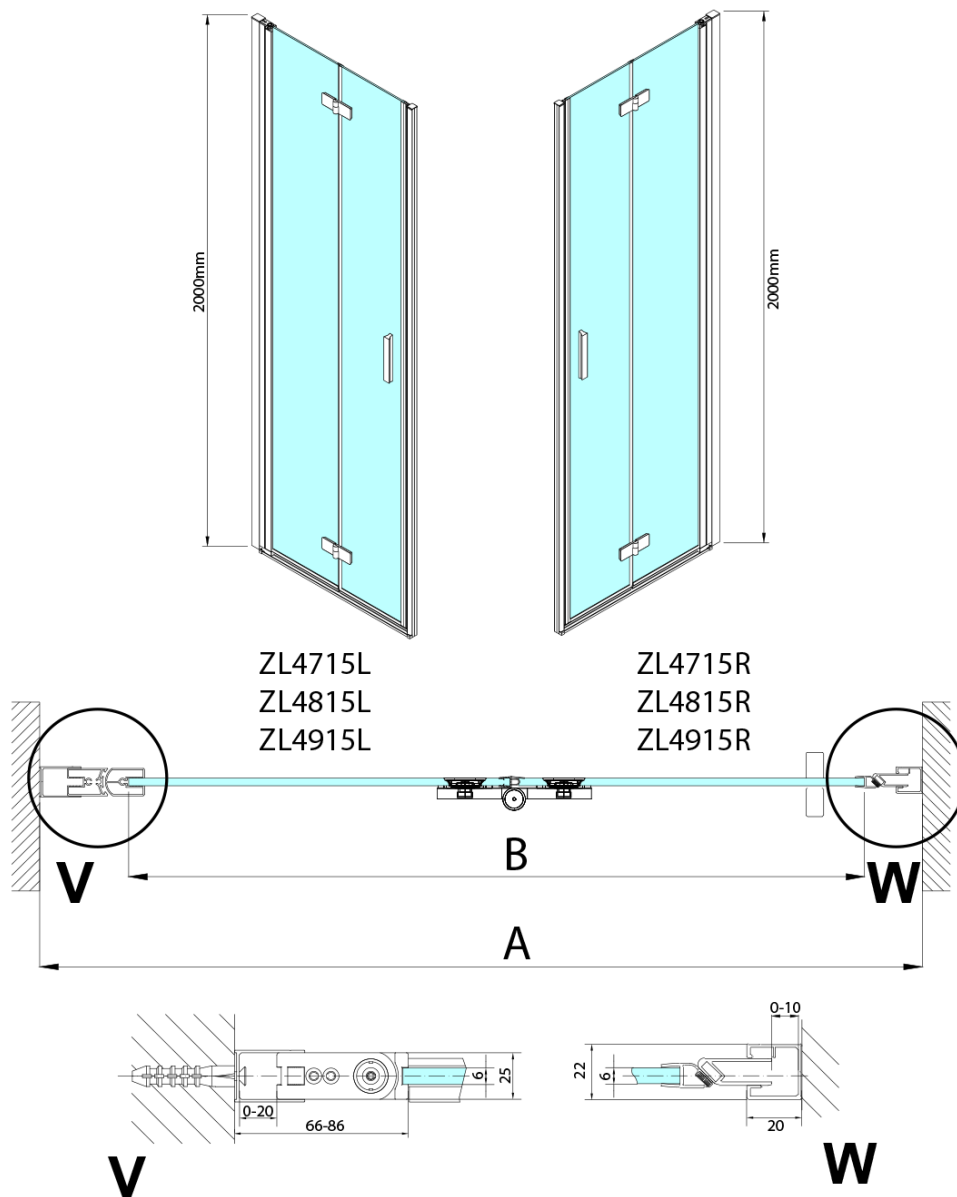

## Rozmery

Šírka: 900 mm

Výška: 2000 mm

## Vlastnosti

Farba profilu: Chróm

Tvar: Dvere do niky

Typ otvárania: Skladacie

Smer otvárania: Ľavé

Šírka vstupu: 897 mm

Typ výplne: Číre sklo

Úprava skla: Antidrop

Hrúbka skla: 6 mm

Inštalačná šírka od: 885 mm

Inštalačná šírka do: 915 mm

Vlastnosti: Bezrámové prevedenie, Otváranie von i dovnútra

Hmotnosť / ks: 31.5 kg

Balenie: 2 ks

Záruka: 3 roky

Technický list

Model	A	B
ZL4715	685-715	697
ZL4815	785-815	797
ZL4915	885-915	897