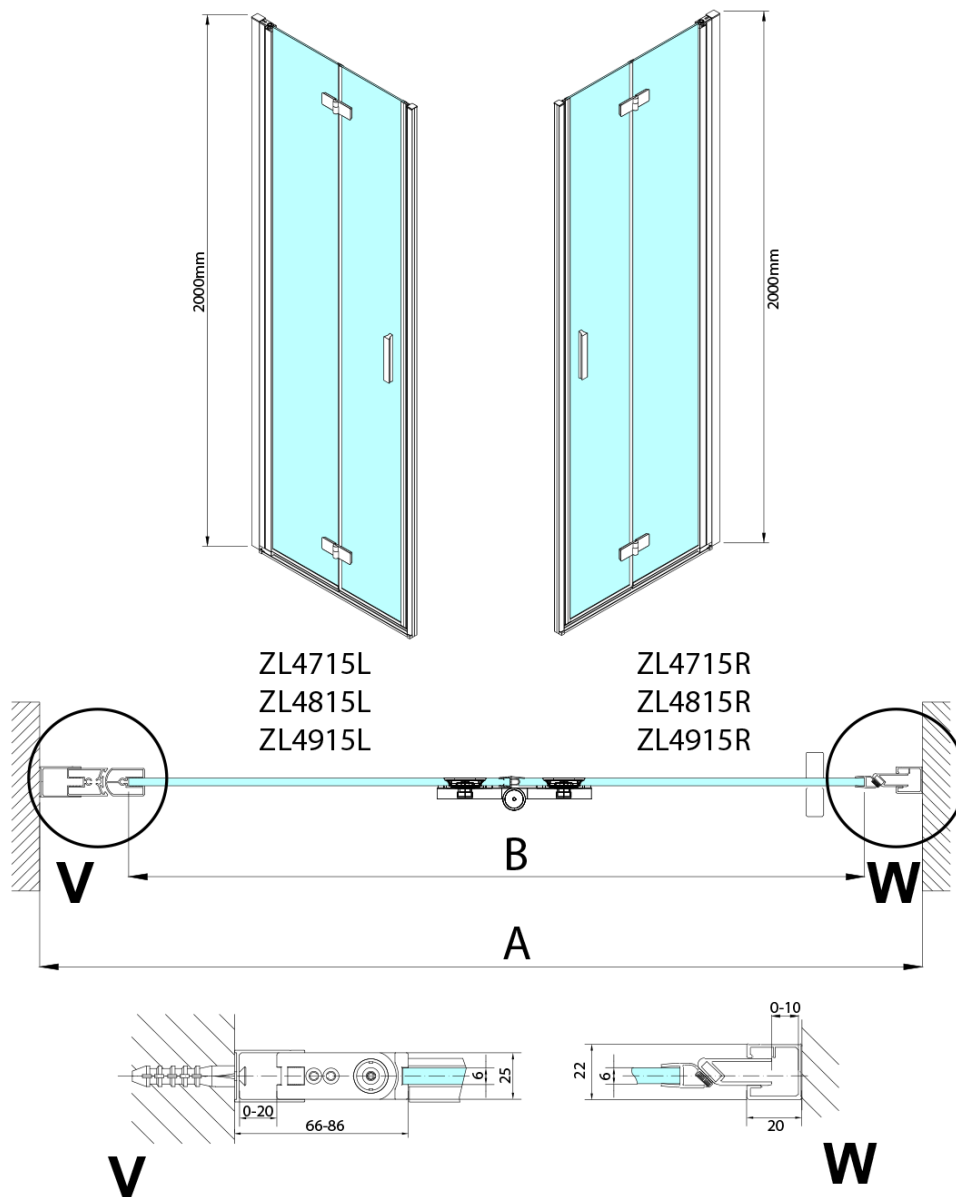

Objednací kód: ZL4815L-01

Základné informácie

Značka: Polysan

Séria: ZOOM

Rozmery

Šírka: 800 mm

Výška: 2000 mm

Vlastnosti

Farba profilu: Chróm - Leštený hliník

Tvar: Dvere do niky

Typ otvárania: Skladacie

Smer otvárania: Ľavé

Šírka vstupu: 797 mm

Typ výplne: Číre sklo

Úprava skla: Antidrop

Hrúbka skla: 6 mm

Inštalačná šírka od: 785 mm

Inštalačná šírka do: 815 mm

Vlastnosti: Bezrámové prevedenie, Otváranie von i dovnútra

Hmotnosť / ks: 31.5 kg

Balenie: 2 ks

Záruka: 3 roky

Technický list

ZL4715L
ZL4815L
ZL4915L

ZL4715R
ZL4815R
ZL4915R

Model	A	B
ZL4715	685-715	697
ZL4815	785-815	797
ZL4915	885-915	897