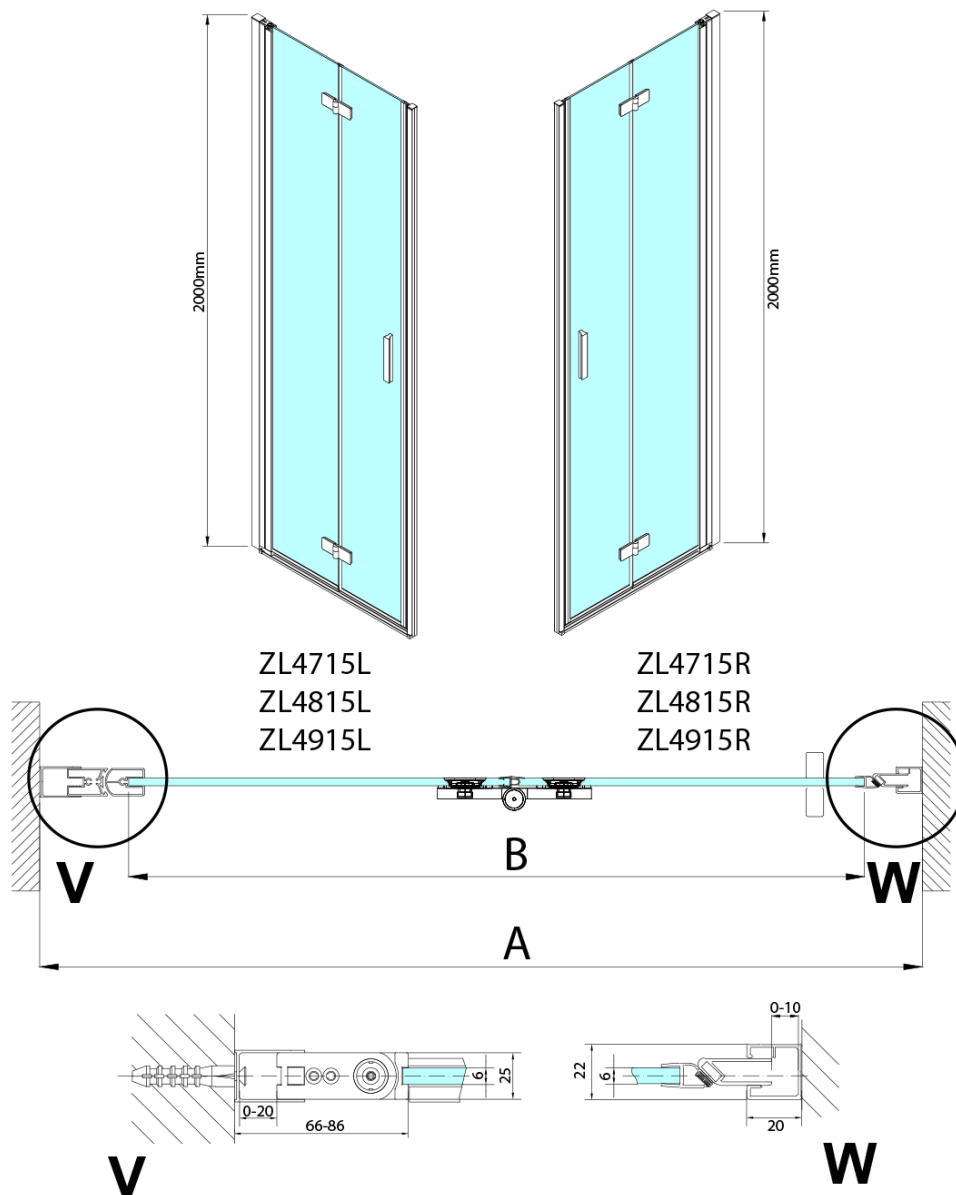

Objednací kód: ZL4815L-01

Základné informácie

Značka: Polysan

Séria: ZOOM

Rozmery

Šírka: 800 mm

Výška: 2000 mm

Vlastnosti

Farba profilu: Chróm - Leštený hliník

Tvar: Dvere do niky

Typ otvárania: Skladacie

Smer otvárania: Ľavé

Šírka vstupu: 797 mm

Typ výplne: Číre sklo

Úprava skla: Antidrop

Hrúbka skla: 6 mm

Inštalačná šírka od: 785 mm

Inštalačná šírka do: 815 mm

Vlastnosti: Bezrámové prevedenie, Otváranie von i dovnútra

Hmotnosť / ks: 31.5 kg

Balenie: 2 ks

Záruka: 3 roky

Technický list

Model	A	B
ZL4715	685-715	697
ZL4815	785-815	797
ZL4915	885-915	897