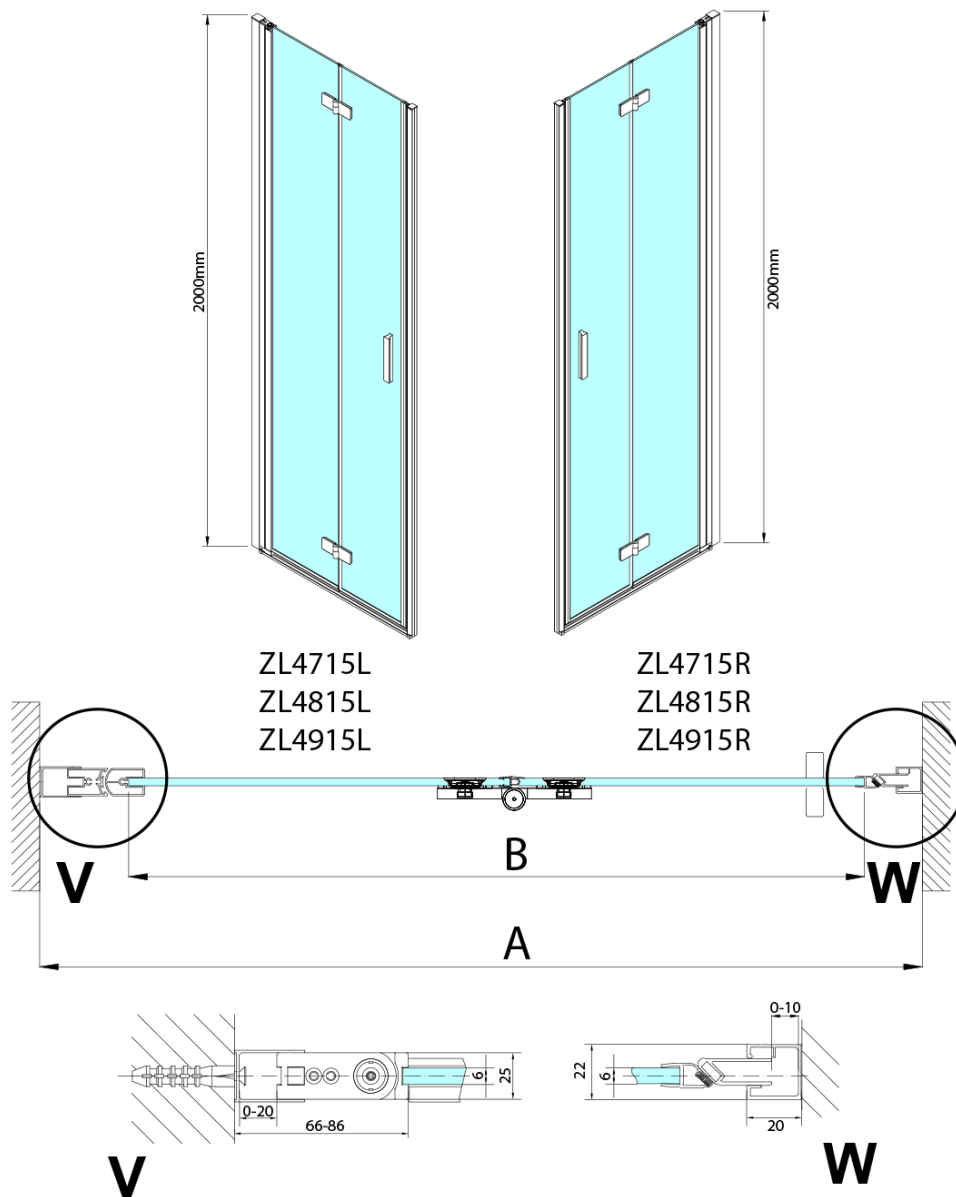

## Rozmery

Šírka: 800 mm

Výška: 2000 mm

## Vlastnosti

Farba profilu: Chróm

Tvar: Dvere do niky

Typ otvárania: Skladacie

Smer otvárania: Ľavé

Šírka vstupu: 797 mm

Typ výplne: Číre sklo

Úprava skla: Antidrop

Hrúbka skla: 6 mm

Inštalačná šírka od: 785 mm

Inštalačná šírka do: 815 mm

Vlastnosti: Bezrámové prevedenie, Otváranie von i dovnútra

Hmotnosť / ks: 31.5 kg

Balenie: 2 ks

Záruka: 3 roky

Technický list

Model	A	B
ZL4715	685-715	697
ZL4815	785-815	797
ZL4915	885-915	897