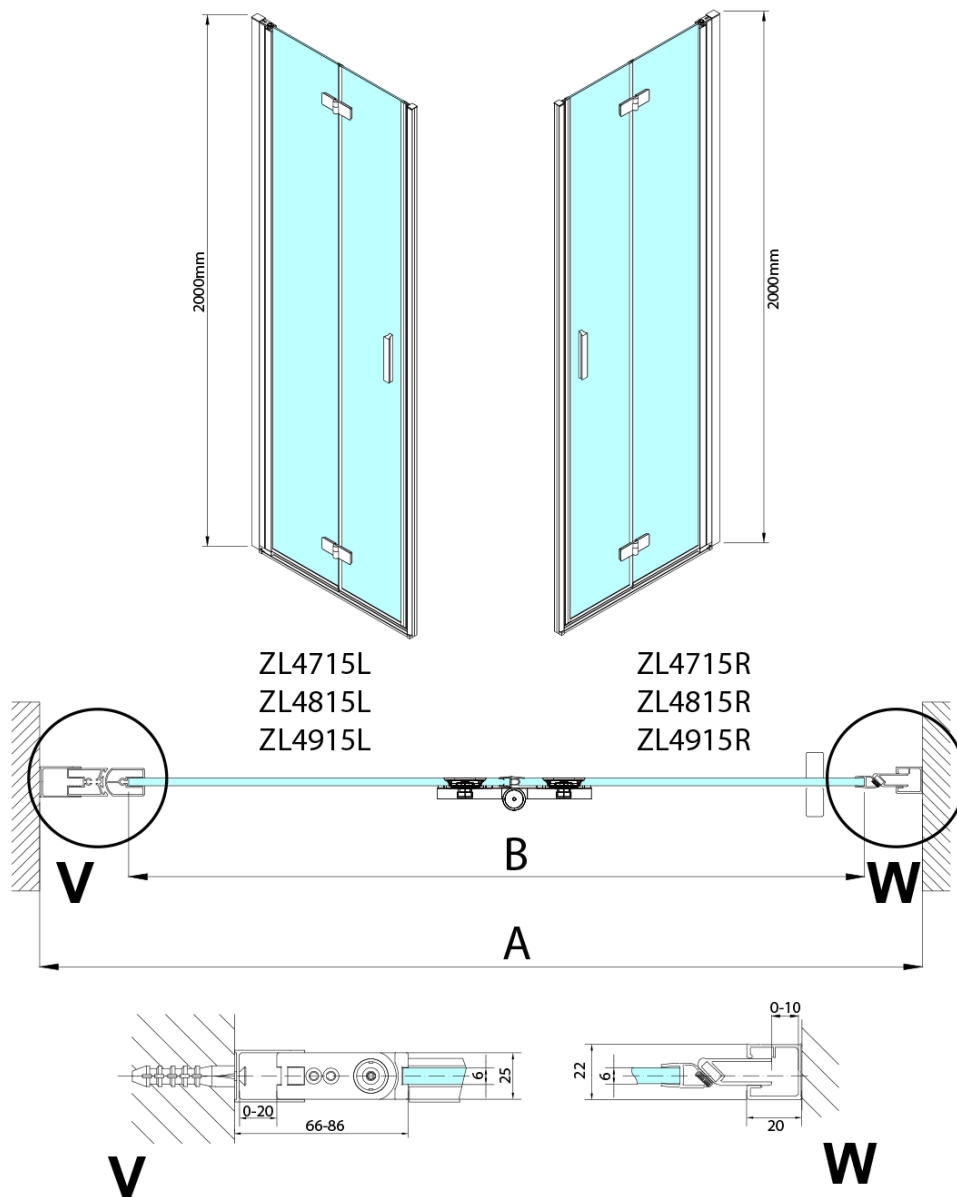

Objednací kód: ZL4815L-01

Základné informácie

Značka: Polysan

Séria: ZOOM

Rozmery

Šírka: 800 mm

Výška: 2000 mm

Vlastnosti

Farba profilu: Chróm - Leštený hliník

Tvar: Dvere do niky

Typ otvárania: Skladacie

Smer otvárania: Ľavé

Šírka vstupu: 797 mm

Typ výplne: Číre sklo

Úprava skla: Antidrop

Hrúbka skla: 6 mm

Inštalačná šírka od: 785 mm

Inštalačná šírka do: 815 mm

Vlastnosti: Bezrámové prevedenie, Otváranie von i dovnútra

Hmotnosť / ks: 31.5 kg

Balenie: 2 ks

Záruka: 3 roky

Technický list

Model	A	B
ZL4715	685-715	697
ZL4815	785-815	797
ZL4915	885-915	897