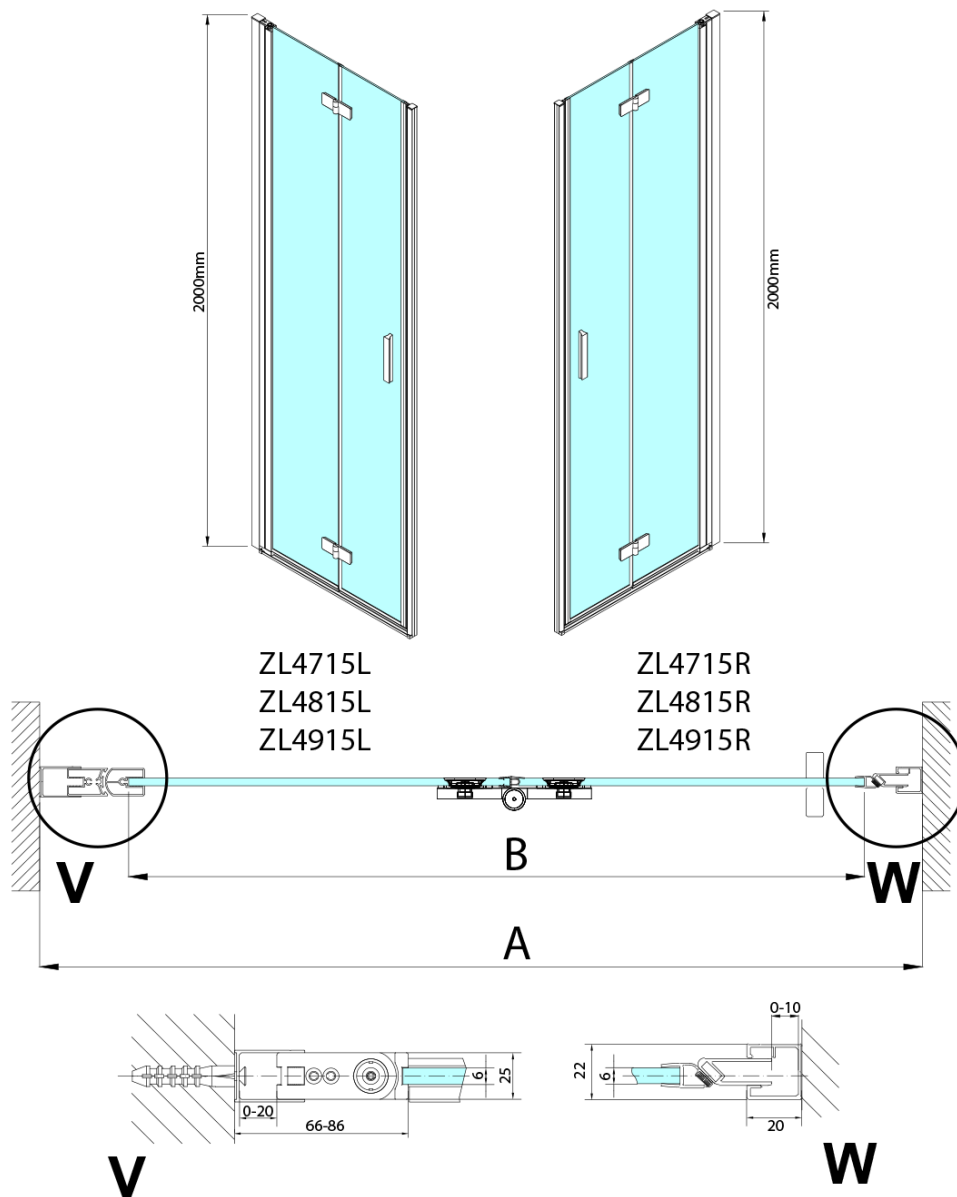

Objednací kód: ZL4715L-01

Základné informácie

Značka: Polysan

Séria: ZOOM

Rozmery

Šírka: 700 mm

Výška: 2000 mm

Vlastnosti

Záruka: 3 roky

Hmotnosť / ks: 31.5 kg

Balenie: 2 ks

Farba profilu: Chróm

Tvar: Dvere do niky

Typ otvárania: Skladacie

Smer otvárania: Ľavé

Šírka vstupu: 697 mm

Typ výplne: Číre sklo

Úprava skla: Antidrop

Hrúbka skla: 6 mm

Inštalačná šírka od: 685 mm

Inštalačná šírka do: 715 mm

Vlastnosti: Bezrámové prevedenie, Otváranie von i dovnútra

3D model: ÁNO

Technický list

Model	A	B
ZL4715	685-715	697
ZL4815	785-815	797
ZL4915	885-915	897