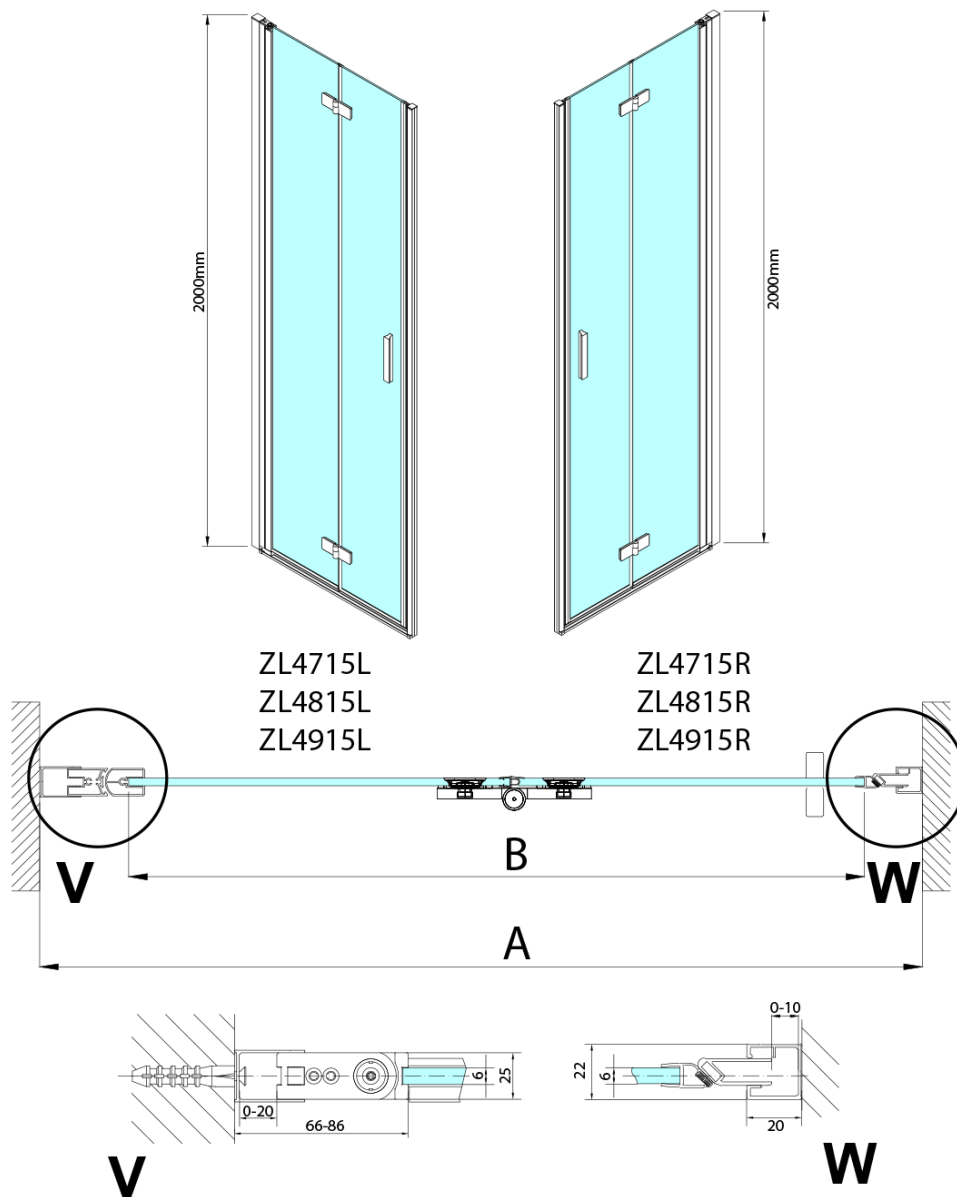

Objednací kód: ZL4715L-01

Základné informácie

Značka: Polysan

Séria: ZOOM

Rozmery

Šírka: 700 mm

Výška: 2000 mm

Vlastnosti

Farba profilu: Chróm - Leštený hliník

Tvar: Dvere do niky

Typ otvárania: Skladacie

Smer otvárania: Ľavé

Šírka vstupu: 697 mm

Typ výplne: Číre sklo

Úprava skla: Antidrop

Hrúbka skla: 6 mm

Inštalačná šírka od: 685 mm

Inštalačná šírka do: 715 mm

Vlastnosti: Bezrámové prevedenie, Otváranie von i dovnútra

Hmotnosť / ks: 31.5 kg

Balenie: 2 ks

Záruka: 3 roky

Technický list

Model	A	B
ZL4715	685-715	697
ZL4815	785-815	797
ZL4915	885-915	897