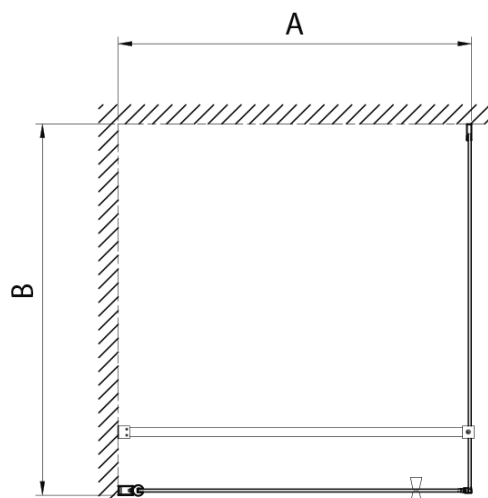

PILOT otočné sprchové dvere 900mm

Objednací kód: PT090W

Základné informácie

Značka: Aqualine

Rozmery

Šírka: 900 mm

Výška: 1900 mm

Vlastnosti

Farba profilu: Chróm - Leštený hliník

Tvar: Dvere do kombinácie

Typ otvárania: Otváracie jednokrídlové

Smer otvárania: Univerzálne

Šírka vstupu: 810 mm

Typ výplne: BRICK sklo

Hrúbka skla: 6 mm

Vlastnosti: Bezrámové prevedenie, Otváranie von i dovnútra

Hmotnosť / ks: 35.0 kg

Balenie: 1 ks

Záruka: 2 roky

Technický list

PT + WI

PT070/PT080/PT090/PT100+WI070/WI080/WI090/WI100/WI110

model	A mm	B mm
PT070	667-687	
PT080	767-787	
PT090	867-887	
PT100	967-987	
WI070		690-705
WI080		790-805
WI090		890-905
WI100		990-1005
WI110		1090-1105