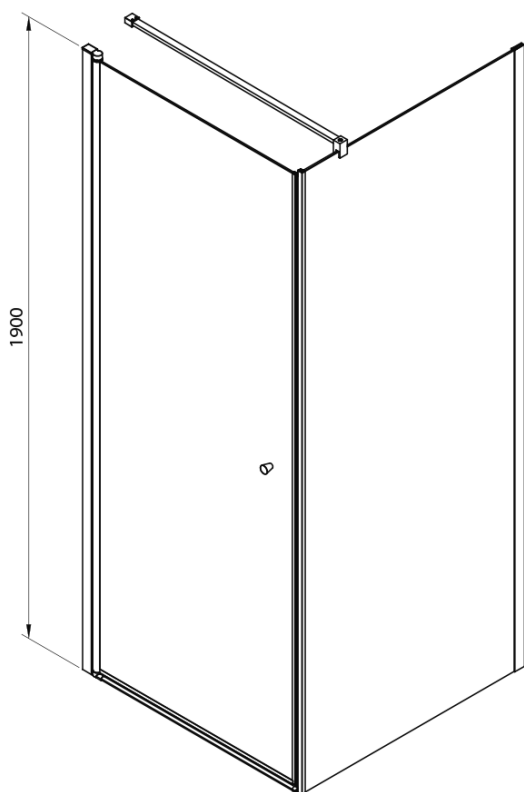

PILOT otočné sprchové dvere 900mm

Objednací kód: PT090W

Základné informácie

Značka: Aqualine

Rozmery

Šírka: 900 mm

Výška: 1900 mm

Vlastnosti

Farba profilu: Chróm - Leštený hliník

Tvar: Dvere do kombinácie

Typ otvárania: Otváracie jednokrídlové

Smer otvárania: Univerzálne

Šírka vstupu: 810 mm

Typ výplne: BRICK sklo

Hrúbka skla: 6 mm

Vlastnosti: Bezrámové prevedenie, Otváranie von i dovnútra

Hmotnosť / ks: 35.0 kg

Balenie: 1 ks

Záruka: 2 roky

Technický list

PT + WI

PT070/PT080/PT090/PT100+WI070/WI080/WI090/WI100/WI110

model	A mm	B mm
PT070	667-687	
PT080	767-787	
PT090	867-887	
PT100	967-987	
WI070		690-705
WI080		790-805
WI090		890-905
WI100		990-1005
WI110		1090-1105