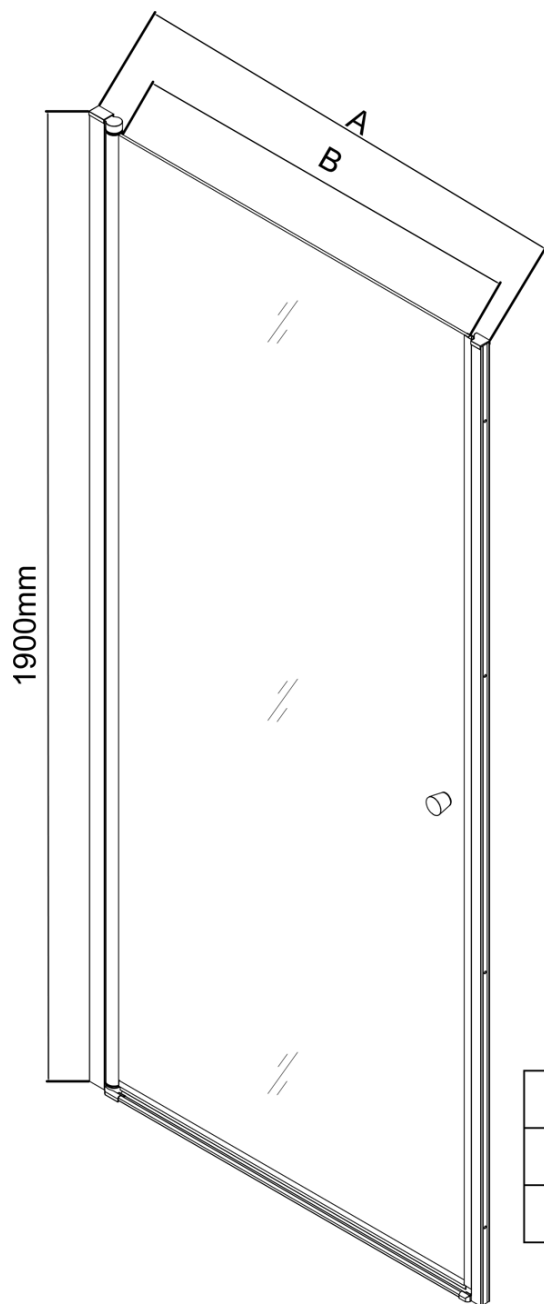

Technický list

	PT070	PT080	PT090	PT100
A	680-710mm	780-810mm	880-910mm	980-1010mm
B	610	710	810	910