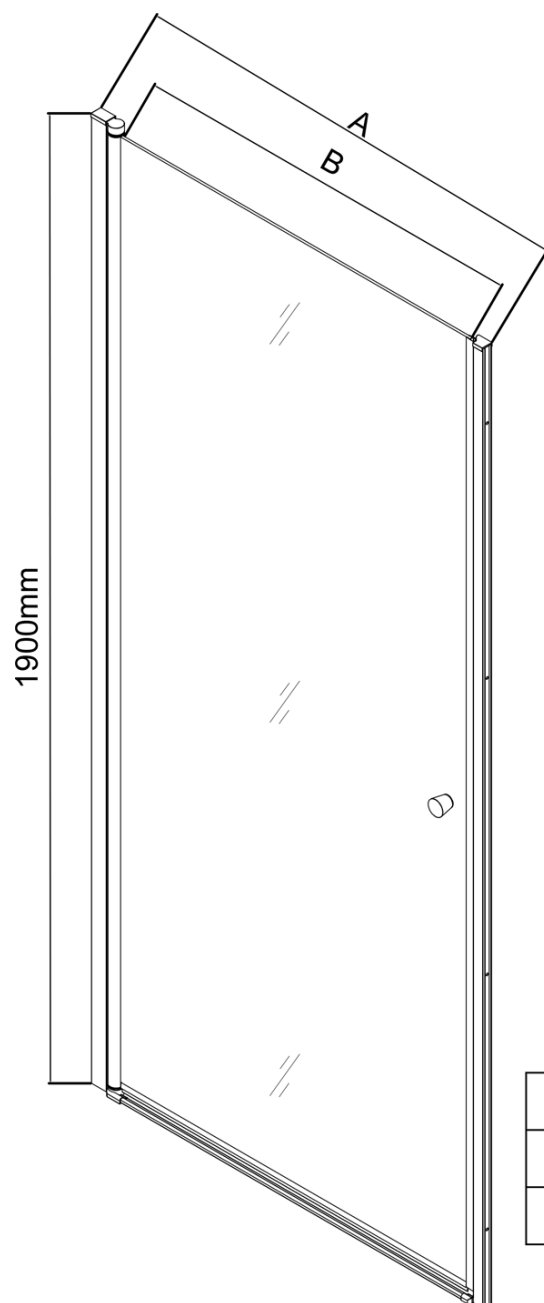

Technický list

	PT070	PT080	PT090	PT100
A	680-710mm	780-810mm	880-910mm	980-1010mm
B	610	710	810	910