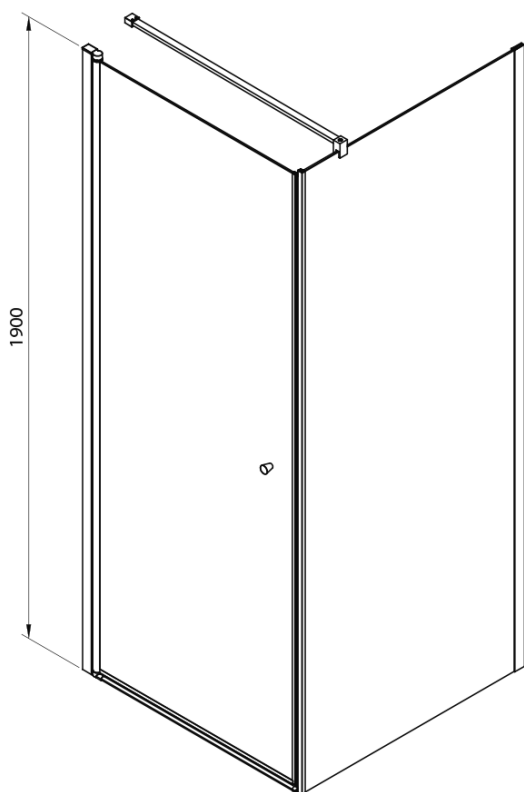

## PILOT otočné sprchové dvere 700mm

Objednací kód: PT070W

### Rozmery

Šírka: 700 mm

Výška: 1900 mm

### Vlastnosti

Farba profilu: Chróm - Leštený hliník

Tvar: Dvere do kombinácie

Typ otvárania: Otváracie jednokrídlové

Smer otvárania: Univerzálne

Šírka vstupu: 610 mm

Typ výplne: BRICK sklo

Hrúbka skla: 6 mm

Vlastnosti: Bezrámové prevedenie, Otváranie von i dovnútra

Hmotnosť / ks: 25.0 kg

Balenie: 1 ks

Záruka: 2 roky

Technický list

PT + WI

PT070/PT080/PT090/PT100+WI070/WI080/WI090/WI100/WI110

model	A mm	B mm
PT070	667-687	
PT080	767-787	
PT090	867-887	
PT100	967-987	
WI070		690-705
WI080		790-805
WI090		890-905
WI100		990-1005
WI110		1090-1105