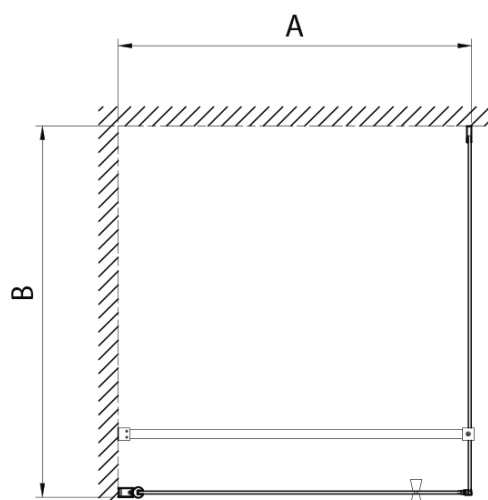

### Rozmery

Šírka: 700 mm

Výška: 1900 mm

### Vlastnosti

Farba profilu: Chróm - Leštený hliník

Tvar: Dvere do kombinácie

Typ otvárania: Otváracie jednokrídlové

Smer otvárania: Univerzálne

Šírka vstupu: 610 mm

Typ výplne: BRICK sklo

Hrúbka skla: 6 mm

Vlastnosti: Bezrámové prevedenie, Otváranie von i dovnútra

Hmotnosť / ks: 25.0 kg

Balenie: 1 ks

Záruka: 2 roky

Technický list

PT + WI

PT070/PT080/PT090/PT100+WI070/WI080/WI090/WI100/WI110

model	A mm	B mm
PT070	667-687	
PT080	767-787	
PT090	867-887	
PT100	967-987	
WI070		690-705
WI080		790-805
WI090		890-905
WI100		990-1005
WI110		1090-1105