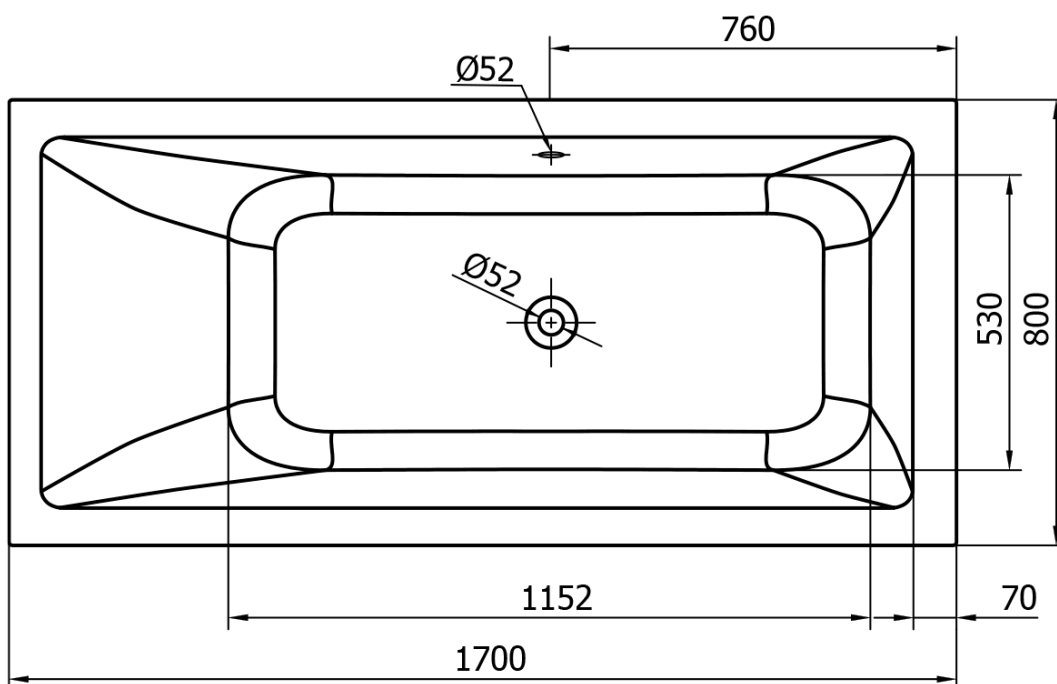

NISA obdĺžniková vaňa 170x80x42cm, biela

Objednací kód: A1780

Základné informácie

Značka: Aqualine

Rozmery

Dĺžka: 1700 mm

Šírka: 800 mm

Výška: 420 mm

Objem: 218 l

Vlastnosti

Farba: Biela

Materiál: Akrylát

Tvar: Obdĺžnikové

Inštalácia: Vstavaná (na obmurovanie)

Priemer odpadu: 52 mm

Vlastnosti: Výška okraja 40 mm (Standard)

Hmotnosť / ks: 15.53 kg

Balenie: 1 ks

Záruka: 2 roky

Odporúčame prikúpiť

1 ks Podperné nohy k vaniam 55cm (Objednací kód: ANH55)

Technický list

VOLUME 218I