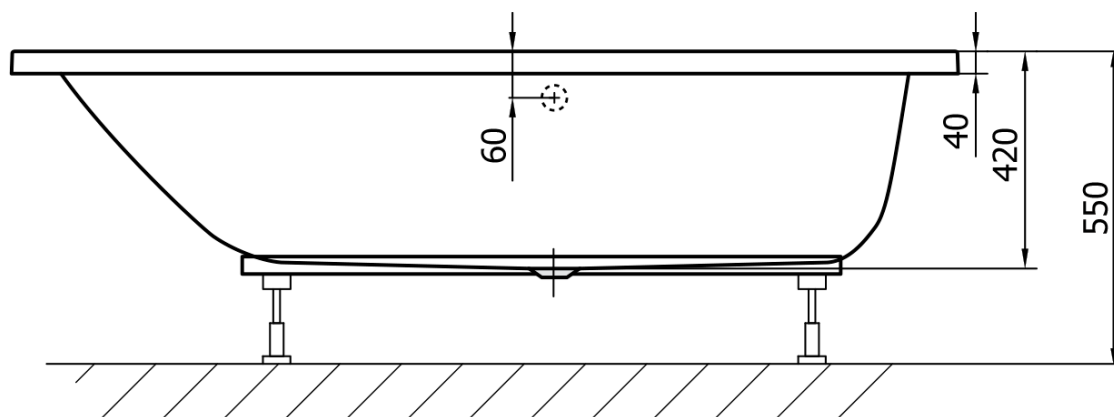

NISA obdĺžniková vaňa 170x80x42cm, biela

Objednací kód: A1780

Základné informácie

Značka: Aqualine

Rozmery

Dĺžka: 1700 mm

Šírka: 800 mm

Výška: 420 mm

Objem: 218 l

Vlastnosti

Farba: Biela

Materiál: Akrylát

Tvar: Obdĺžnikové

Inštalácia: Vstavaná (na obmurovanie)

Priemer odpadu: 52 mm

Vlastnosti: Výška okraja 40 mm (Standard)

Hmotnosť / ks: 15.53 kg

Balenie: 1 ks

Záruka: 2 roky

Odporúčame prikúpiť

1 ks Podperné nohy k vaniam 55cm (Objednací kód: ANH55)

Technický list

VOLUME 218I