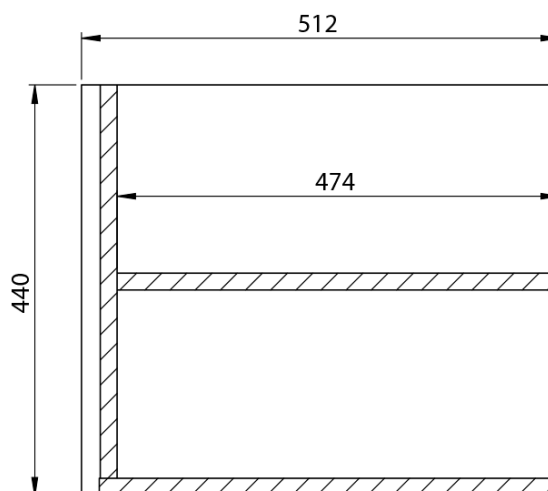

**LOREA skrinka s dvojumývadlom 181x46x51,5cm  
(80+20+80cm), dub collingwood/čierna matná**

**Objednací kód:** LE080-1935-08

**Základné informácie**

**Značka:** Sapho  
**Séria:** LOREA

**Rozmery**

**Šírka:** 1810 mm  
**Výška:** 460 mm  
**Hĺbka:** 515 mm

**Vlastnosti**

**Farba:** Čierna, Hnedá  
**Dekor:** Dub Collingwood  
**Možnosti farebného prevedenia:** Podľa vzorkovníka  
**Materiál:** MDF/lamino  
**Inštalácia:** Závesné na stenu  
**Typ skrinky:** Zásuvky  
**Typ umývadla:** Dvojumývadlo  
**Výbava:** Automatické dovretie  
**Hmotnosť / ks:** 97.4173 kg  
**Balenie:** 4 ks  
**Záruka:** 2 roky

## Technický list

LOREA skrinka s dvojumývadlom 181x46x51,5cm  
(80+20+80cm), dub collingwood/čierna matná

LOREA skrinka s dvojumývadlom 181x46x51,5cm  
(80+20+80cm), dub collingwood/čierna matná