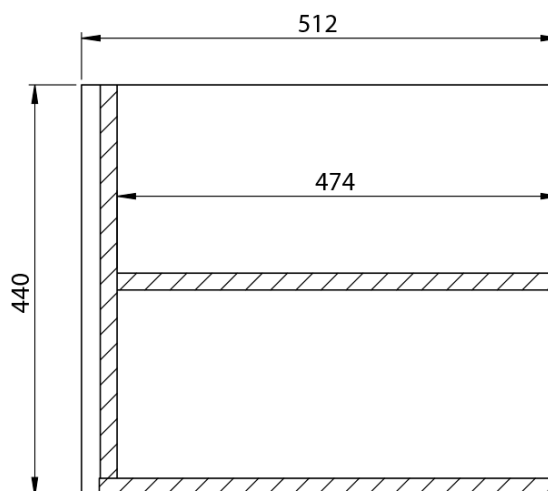

**LOREA skrinka s dvojumývadlom 181x46x51,5cm
(80+20+80cm), dub collingwood/čierna matná**

Objednací kód: LE080-1935-08

Základné informácie

Značka: Sapho
Séria: LOREA

Rozmery

Šírka: 1810 mm
Výška: 460 mm
Hĺbka: 515 mm

Vlastnosti

Farba: Čierna, Hnedá
Dekor: Dub Collingwood
Možnosti farebného prevedenia: Podľa vzorkovníka
Materiál: MDF/lamino
Inštalácia: Závesné na stenu
Typ skrinky: Zásuvky
Typ umývadla: Dvojumývadlo
Výbava: Automatické dovretie
Hmotnosť / ks: 97.4173 kg
Balenie: 4 ks
Záruka: 2 roky

Technický list

LOREA skrinka s dvojumývadlom 181x46x51,5cm
(80+20+80cm), dub collingwood/čierna matná

LOREA skrinka s dvojumývadlom 181x46x51,5cm
(80+20+80cm), dub collingwood/čierna matná