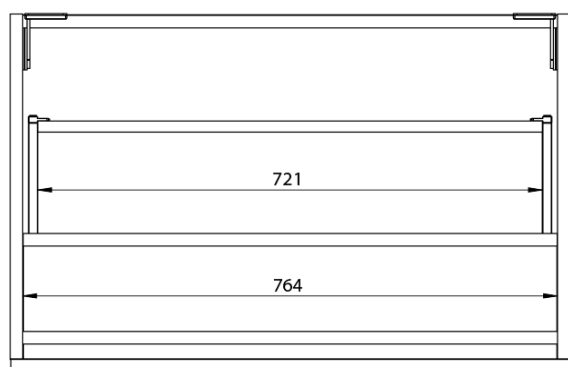

**LOREA skrinka s dvojumývadlom 181x46x51,5cm
(80+20+80cm), dub collingwood/čierna matná**

Objednací kód: LE080-1935-08

Základné informácie

Značka: Sapho
Séria: LOREA

Rozmery

Šírka: 1810 mm
Výška: 460 mm
Hĺbka: 515 mm

Vlastnosti

Farba: Čierna, Hnedá
Dekor: Dub Collingwood
Možnosti farebného prevedenia: Podľa vzorkovníka
Materiál: MDF/lamino
Inštalácia: Závesné na stenu
Typ skrinky: Zásuvky
Typ umývadla: Dvojumývadlo
Výbava: Automatické dovretie
Hmotnosť / ks: 97.4173 kg
Balenie: 4 ks
Záruka: 2 roky

Technický list

LOREA skrinka s dvojumývadlom 181x46x51,5cm
(80+20+80cm), dub collingwood/čierna matná

LOREA skrinka s dvojumývadlom 181x46x51,5cm
(80+20+80cm), dub collingwood/čierna matná