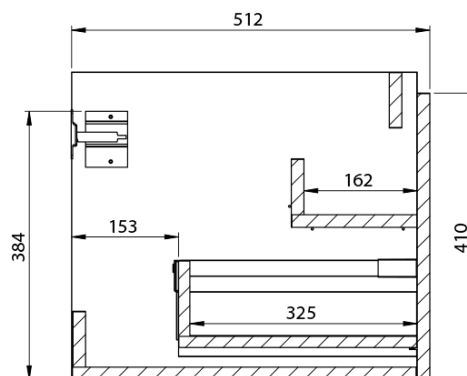

**LOREA skrinka s dvojumývadlom 181x46x51,5cm  
(80+20+80cm), dub collingwood/čierna matná**

**Objednací kód:** LE080-1935-08

**Základné informácie**

**Značka:** Sapho  
**Séria:** LOREA

**Rozmery**

**Šírka:** 1810 mm  
**Výška:** 460 mm  
**Hĺbka:** 515 mm

**Vlastnosti**

**Farba:** Čierna, Hnedá  
**Dekor:** Dub Collingwood  
**Možnosti farebného prevedenia:** Podľa vzorkovníka  
**Materiál:** MDF/lamino  
**Inštalácia:** Závesné na stenu  
**Typ skrinky:** Zásuvky  
**Typ umývadla:** Dvojumývadlo  
**Výbava:** Automatické dovretie  
**Hmotnosť / ks:** 97.4173 kg  
**Balenie:** 4 ks  
**Záruka:** 2 roky

## Technický list

LOREA skrinka s dvojumývadlom 181x46x51,5cm  
(80+20+80cm), dub collingwood/čierna matná

LOREA skrinka s dvojumývadlom 181x46x51,5cm  
(80+20+80cm), dub collingwood/čierna matná