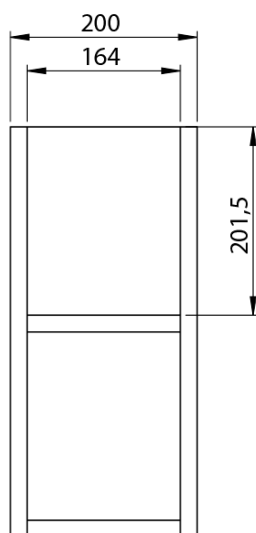

**LOREA skrinka s dvojumývadlom 181x46x51,5cm  
(80+20+80cm), dub collingwood/čierna matná**

**Objednací kód:** LE080-1935-08

**Základné informácie**

**Značka:** Sapho  
**Séria:** LOREA

**Rozmery**

**Šírka:** 1810 mm  
**Výška:** 460 mm  
**Hĺbka:** 515 mm

**Vlastnosti**

**Farba:** Čierna, Hnedá  
**Dekor:** Dub Collingwood  
**Možnosti farebného prevedenia:** Podľa vzorkovníka  
**Materiál:** MDF/lamino  
**Inštalácia:** Závesné na stenu  
**Typ skrinky:** Zásuvky  
**Typ umývadla:** Dvojumývadlo  
**Výbava:** Automatické dovretie  
**Hmotnosť / ks:** 97.4173 kg  
**Balenie:** 4 ks  
**Záruka:** 2 roky

## Technický list

LOREA skrinka s dvojumývadlom 181x46x51,5cm  
(80+20+80cm), dub collingwood/čierna matná

LOREA skrinka s dvojumývadlom 181x46x51,5cm  
(80+20+80cm), dub collingwood/čierna matná