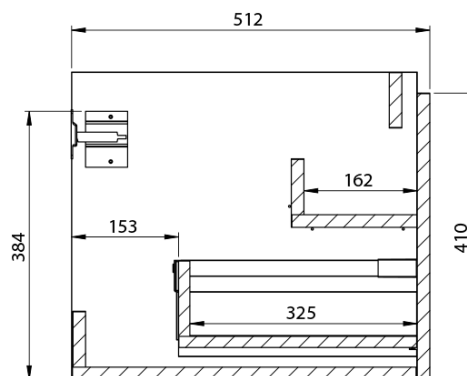

**LOREA skrinka s dvojumývadlom 181x46x51,5cm
(80+20+80cm), dub collingwood/čierna matná**

Objednací kód: LE080-1935-08

Základné informácie

Značka: Sapho
Séria: LOREA

Rozmery

Šírka: 1810 mm
Výška: 460 mm
Hĺbka: 515 mm

Vlastnosti

Farba: Čierna, Hnedá
Dekor: Dub Collingwood
Možnosti farebného prevedenia: Podľa vzorkovníka
Materiál: MDF/lamino
Inštalácia: Závesné na stenu
Typ skrinky: Zásuvky
Typ umývadla: Dvojumývadlo
Výbava: Automatické dovretie
Hmotnosť / ks: 97.4173 kg
Balenie: 4 ks
Záruka: 2 roky

Technický list

LOREA skrinka s dvojumývadlom 181x46x51,5cm
(80+20+80cm), dub collingwood/čierna matná

LOREA skrinka s dvojumývadlom 181x46x51,5cm
(80+20+80cm), dub collingwood/čierna matná