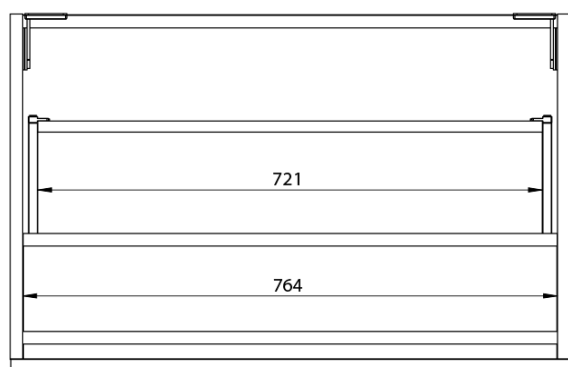

**LOREA skrinka s dvojumývadlom 181x46x51,5cm  
(80+20+80cm), dub collingwood/čierna matná**

**Objednací kód:** LE080-1935-08

**Základné informácie**

**Značka:** Sapho  
**Séria:** LOREA

**Rozmery**

**Šírka:** 1810 mm  
**Výška:** 460 mm  
**Hĺbka:** 515 mm

**Vlastnosti**

**Farba:** Čierna, Hnedá  
**Dekor:** Dub Collingwood  
**Možnosti farebného prevedenia:** Podľa vzorkovníka  
**Materiál:** MDF/lamino  
**Inštalácia:** Závesné na stenu  
**Typ skrinky:** Zásuvky  
**Typ umývadla:** Dvojumývadlo  
**Výbava:** Automatické dovretie  
**Hmotnosť / ks:** 97.4173 kg  
**Balenie:** 4 ks  
**Záruka:** 2 roky

## Technický list

LOREA skrinka s dvojumývadlom 181x46x51,5cm  
(80+20+80cm), dub collingwood/čierna matná

LOREA skrinka s dvojumývadlom 181x46x51,5cm  
(80+20+80cm), dub collingwood/čierna matná