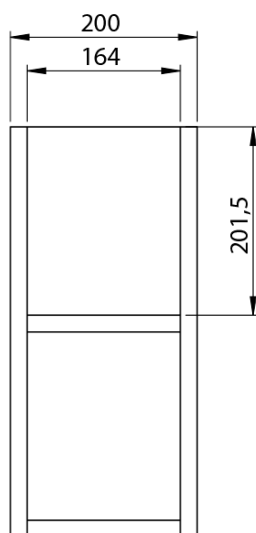

**LOREA skrinka s dvojumývadlom 181x46x51,5cm
(80+20+80cm), dub collingwood/čierna matná**

Objednací kód: LE080-1935-08

Základné informácie

Značka: Sapho
Séria: LOREA

Rozmery

Šírka: 1810 mm
Výška: 460 mm
Hĺbka: 515 mm

Vlastnosti

Farba: Čierna, Hnedá
Dekor: Dub Collingwood
Možnosti farebného prevedenia: Podľa vzorkovníka
Materiál: MDF/lamino
Inštalácia: Závesné na stenu
Typ skrinky: Zásuvky
Typ umývadla: Dvojumývadlo
Výbava: Automatické dovretie
Hmotnosť / ks: 97.4173 kg
Balenie: 4 ks
Záruka: 2 roky

Technický list

LOREA skrinka s dvojumývadlom 181x46x51,5cm
(80+20+80cm), dub collingwood/čierna matná

LOREA skrinka s dvojumývadlom 181x46x51,5cm
(80+20+80cm), dub collingwood/čierna matná