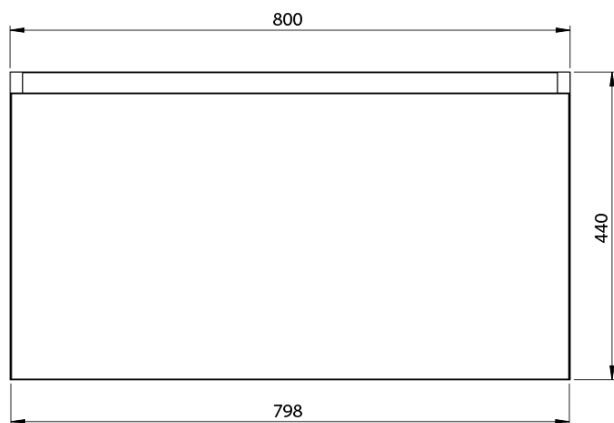

**LOREA skrinka s dvojumývadlom 181x46x51,5cm
(80+20+80cm), dub collingwood/čierna matná**

Objednací kód: LE080-1935-08

Základné informácie

Značka: Sapho
Séria: LOREA

Rozmery

Šírka: 1810 mm
Výška: 460 mm
Hĺbka: 515 mm

Vlastnosti

Farba: Čierna, Hnedá
Dekor: Dub Collingwood
Možnosti farebného prevedenia: Podľa vzorkovníka
Materiál: MDF/lamino
Inštalácia: Závesné na stenu
Typ skrinky: Zásuvky
Typ umývadla: Dvojumývadlo
Výbava: Automatické dovretie
Hmotnosť / ks: 97.4173 kg
Balenie: 4 ks
Záruka: 2 roky

Technický list

LOREA skrinka s dvojumývadlom 181x46x51,5cm
(80+20+80cm), dub collingwood/čierna matná

LOREA skrinka s dvojumývadlom 181x46x51,5cm
(80+20+80cm), dub collingwood/čierna matná