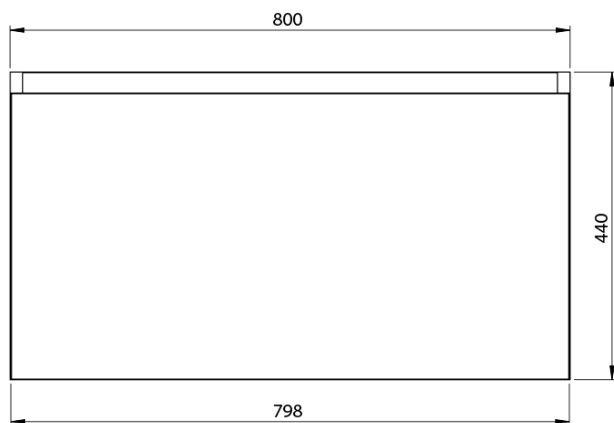

**LOREA skrinka s dvojumývadlom 181x46x51,5cm  
(80+20+80cm), dub collingwood/čierna matná**

**Objednací kód:** LE080-1935-08

**Základné informácie**

**Značka:** Sapho  
**Séria:** LOREA

**Rozmery**

**Šírka:** 1810 mm  
**Výška:** 460 mm  
**Hĺbka:** 515 mm

**Vlastnosti**

**Farba:** Čierna, Hnedá  
**Dekor:** Dub Collingwood  
**Možnosti farebného prevedenia:** Podľa vzorkovníka  
**Materiál:** MDF/lamino  
**Inštalácia:** Závesné na stenu  
**Typ skrinky:** Zásuvky  
**Typ umývadla:** Dvojumývadlo  
**Výbava:** Automatické dovretie  
**Hmotnosť / ks:** 97.4173 kg  
**Balenie:** 4 ks  
**Záruka:** 2 roky

## Technický list

LOREA skrinka s dvojumývadlom 181x46x51,5cm  
(80+20+80cm), dub collingwood/čierna matná

LOREA skrinka s dvojumývadlom 181x46x51,5cm  
(80+20+80cm), dub collingwood/čierna matná