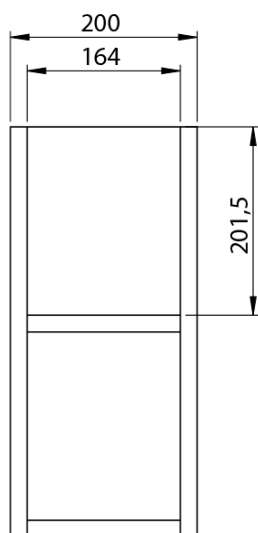

**LOREA skrinka s dvojumývadlom 181x46x51,5cm  
(80+20+80cm), dub collingwood/čierna matná**

**Objednací kód:** LE080-1935-07

**Základné informácie**

**Značka:** Sapho  
**Séria:** LOREA

**Rozmery**

**Šírka:** 1810 mm  
**Výška:** 460 mm  
**Hĺbka:** 515 mm

**Vlastnosti**

**Farba:** Čierna, Hnedá  
**Dekor:** Dub Collingwood  
**Možnosti farebného prevedenia:** Podľa vzorkovníka  
**Materiál:** MDF/lamino  
**Inštalácia:** Závesné na stenu  
**Typ skrinky:** Zásuvky  
**Typ umývadla:** Dvojumývadlo  
**Výbava:** Automatické dovretie  
**Hmotnosť / ks:** 97.4173 kg  
**Balenie:** 4 ks  
**Záruka:** 2 roky

## Technický list

LOREA skrinka s dvojumývadlom 181x46x51,5cm  
(80+20+80cm), dub collingwood/čierna matná

LOREA skrinka s dvojumývadlom 181x46x51,5cm  
(80+20+80cm), dub collingwood/čierna matná