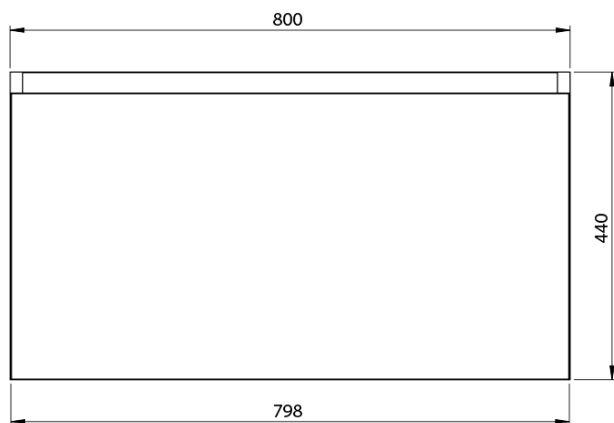

**LOREA skrinka 180x46x51,5cm (80+20+80cm), dub  
collingwood/čierna matná**

**Objednací kód:** LE080-1935-07

**Základné informácie**

**Značka:** Sapho  
**Séria:** LOREA

**Rozmery**

**Šírka:** 1810 mm  
**Výška:** 460 mm  
**Hĺbka:** 515 mm

**Vlastnosti**

**Záruka:** 2 roky  
**Hmotnosť / ks:** 68.417 kg  
**Balenie:** 3 ks  
**Farba:** Hnedá  
**Dekor:** Dub Collingwood  
**Možnosti farebného  
prevedenia:** Podľa vzorkovníka  
**Materiál:** MDF/lamino  
**Inštalácia:** Závesné na stenu  
**Typ skrinky:** Zásuvky  
**Typ umývadla:** Dvojumývadlo  
**Výbava:** Automatické dovretie  
**Balenie neobsahuje:** Umývadlo

## Technický list

LOREA skrinka 180x46x51,5cm (80+20+80cm), dub  
collingwood/čierna matná

LOREA skrinka 180x46x51,5cm (80+20+80cm), dub  
collingwood/čierna matná