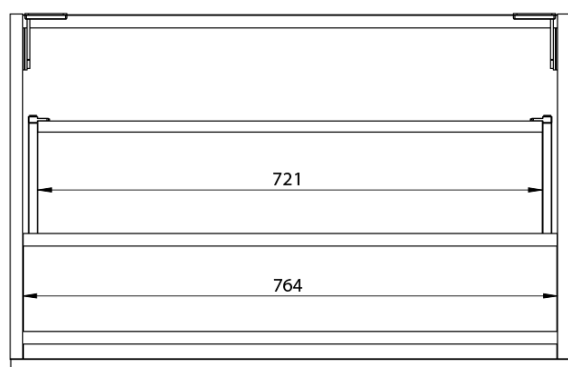

**LOREA skrinka 180x46x51,5cm (80+20+80cm), dub  
collingwood/čierna matná**

**Objednací kód:** LE080-1935-07

**Základné informácie**

**Značka:** Sapho  
**Séria:** LOREA

**Rozmery**

**Šírka:** 1810 mm  
**Výška:** 460 mm  
**Hĺbka:** 515 mm

**Vlastnosti**

**Záruka:** 2 roky  
**Hmotnosť / ks:** 68.417 kg  
**Balenie:** 3 ks  
**Farba:** Hnedá  
**Dekor:** Dub Collingwood  
**Možnosti farebného  
prevedenia:** Podľa vzorkovníka  
**Materiál:** MDF/lamino  
**Inštalácia:** Závesné na stenu  
**Typ skrinky:** Zásuvky  
**Typ umývadla:** Dvojumývadlo  
**Výbava:** Automatické dovretie  
**Balenie neobsahuje:** Umývadlo

## Technický list

LOREA skrinka 180x46x51,5cm (80+20+80cm), dub  
collingwood/čierna matná

LOREA skrinka 180x46x51,5cm (80+20+80cm), dub  
collingwood/čierna matná