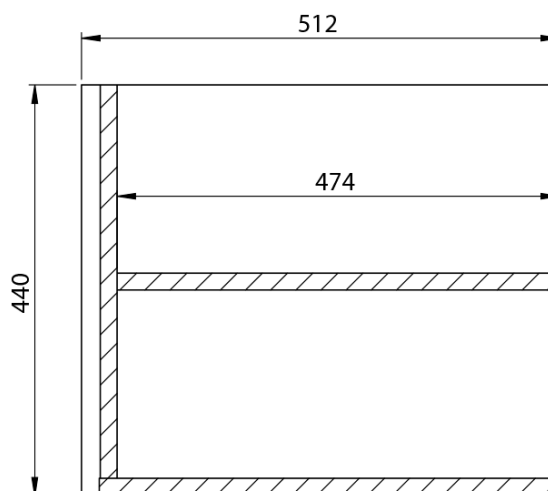

**LOREA skrinka s dvojumývadlom 181x46x51,5cm  
(80+20+80cm), dub collingwood/čierna matná**

**Objednací kód:** LE080-1935-07

**Základné informácie**

**Značka:** Sapho  
**Séria:** LOREA

**Rozmery**

**Šírka:** 1810 mm  
**Výška:** 460 mm  
**Hĺbka:** 515 mm

**Vlastnosti**

**Farba:** Čierna, Hnedá  
**Dekor:** Dub Collingwood  
**Možnosti farebného prevedenia:** Podľa vzorkovníka  
**Materiál:** MDF/lamino  
**Inštalácia:** Závesné na stenu  
**Typ skrinky:** Zásuvky  
**Typ umývadla:** Dvojumývadlo  
**Výbava:** Automatické dovretie  
**Hmotnosť / ks:** 97.4173 kg  
**Balenie:** 4 ks  
**Záruka:** 2 roky

## Technický list

LOREA skrinka s dvojumývadlom 181x46x51,5cm  
(80+20+80cm), dub collingwood/čierna matná

LOREA skrinka s dvojumývadlom 181x46x51,5cm  
(80+20+80cm), dub collingwood/čierna matná