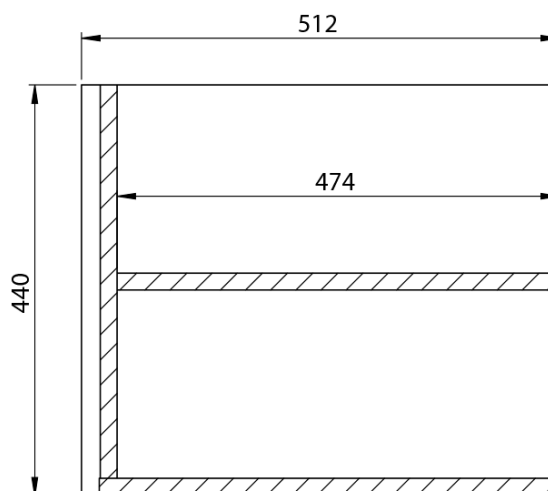

**LOREA skrinka s dvojumývadlom 181x46x51,5cm
(80+20+80cm), dub collingwood/čierna matná**

Objednací kód: LE080-1935-07

Základné informácie

Značka: Sapho
Séria: LOREA

Rozmery

Šírka: 1810 mm
Výška: 460 mm
Hĺbka: 515 mm

Vlastnosti

Farba: Hnedá
Dekor: Dub Collingwood
Možnosti farebného prevedenia: Podľa vzorkovníka
Materiál: MDF/lamino
Inštalácia: Závesné na stenu
Typ skrinky: Zásuvky
Typ umývadla: Dvojumývadlo
Výbava: Automatické dovretie
Hmotnosť / ks: 97.417 kg
Balenie: 4 ks
Záruka: 2 roky

Technický list

LOREA skrinka s dvojumývadlom 181x46x51,5cm
(80+20+80cm), dub collingwood/čierna matná

LOREA skrinka s dvojumývadlom 181x46x51,5cm
(80+20+80cm), dub collingwood/čierna matná