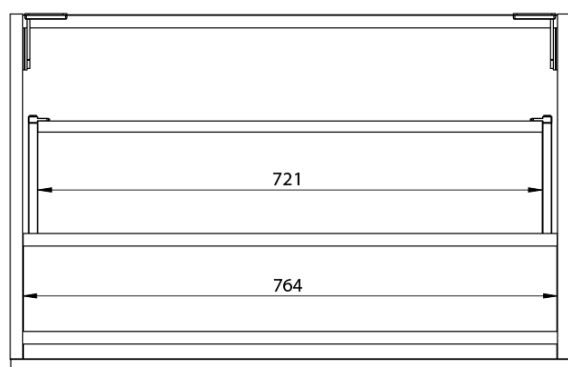

**LOREA skrinka s dvojumývadlom 181x46x51,5cm  
(80+20+80cm), dub collingwood/čierna matná**

**Objednací kód:** LE080-1935-07

**Základné informácie**

**Značka:** Sapho  
**Séria:** LOREA

**Rozmery**

**Šírka:** 1810 mm  
**Výška:** 460 mm  
**Hĺbka:** 515 mm

**Vlastnosti**

**Farba:** Čierna, Hnedá  
**Dekor:** Dub Collingwood  
**Možnosti farebného prevedenia:** Podľa vzorkovníka  
**Materiál:** MDF/lamino  
**Inštalácia:** Závesné na stenu  
**Typ skrinky:** Zásuvky  
**Typ umývadla:** Dvojumývadlo  
**Výbava:** Automatické dovretie  
**Hmotnosť / ks:** 97.4173 kg  
**Balenie:** 4 ks  
**Záruka:** 2 roky

## Technický list

LOREA skrinka s dvojumývadlom 181x46x51,5cm  
(80+20+80cm), dub collingwood/čierna matná

LOREA skrinka s dvojumývadlom 181x46x51,5cm  
(80+20+80cm), dub collingwood/čierna matná