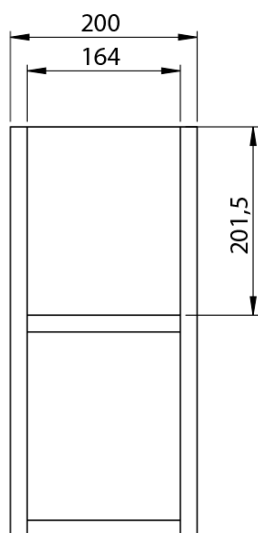

**LOREA skrinka 180x46x51,5cm (80+20+80cm), dub  
collingwood/čierna matná**

**Objednací kód:** LE080-1935-07

**Základné informácie**

**Značka:** Sapho  
**Séria:** LOREA

**Rozmery**

**Šírka:** 1810 mm  
**Výška:** 460 mm  
**Hĺbka:** 515 mm

**Vlastnosti**

**Záruka:** 2 roky  
**Hmotnosť / ks:** 68.417 kg  
**Balenie:** 3 ks  
**Farba:** Hnedá  
**Dekor:** Dub Collingwood  
**Možnosti farebného  
prevedenia:** Podľa vzorkovníka  
**Materiál:** MDF/lamino  
**Inštalácia:** Závesné na stenu  
**Typ skrinky:** Zásuvky  
**Typ umývadla:** Dvojumývadlo  
**Výbava:** Automatické dovretie  
**Balenie neobsahuje:** Umývadlo

## Technický list

LOREA skrinka 180x46x51,5cm (80+20+80cm), dub  
collingwood/čierna matná

LOREA skrinka 180x46x51,5cm (80+20+80cm), dub  
collingwood/čierna matná