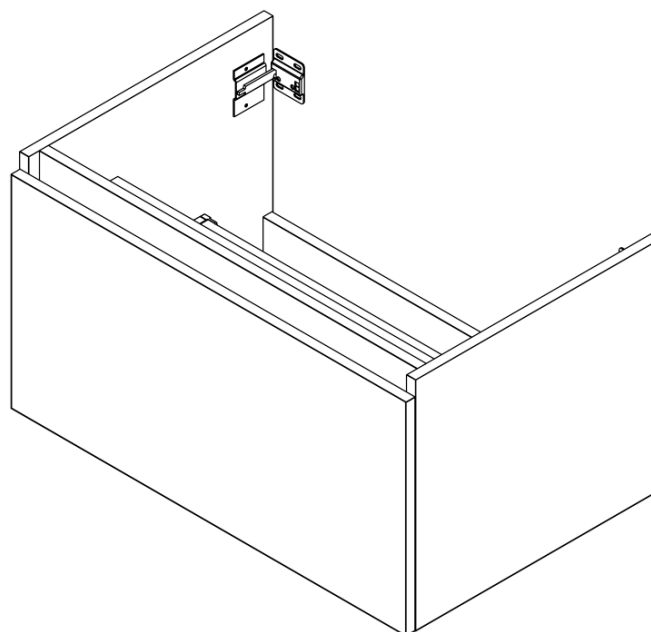

**LOREA skrinka 180x46x51,5cm (80+20+80cm), dub  
collingwood/čierna matná**

**Objednací kód:** LE080-1935-07

**Základné informácie**

**Značka:** Sapho  
**Séria:** LOREA

**Rozmery**

**Šírka:** 1810 mm  
**Výška:** 460 mm  
**Hĺbka:** 515 mm

**Vlastnosti**

**Záruka:** 2 roky  
**Hmotnosť / ks:** 68.417 kg  
**Balenie:** 3 ks  
**Farba:** Hnedá  
**Dekor:** Dub Collingwood  
**Možnosti farebného  
prevedenia:** Podľa vzorkovníka  
**Materiál:** MDF/lamino  
**Inštalácia:** Závesné na stenu  
**Typ skrinky:** Zásuvky  
**Typ umývadla:** Dvojumývadlo  
**Výbava:** Automatické dovretie  
**Balenie neobsahuje:** Umývadlo

## Technický list

LOREA skrinka 180x46x51,5cm (80+20+80cm), dub  
collingwood/čierna matná

LOREA skrinka 180x46x51,5cm (80+20+80cm), dub  
collingwood/čierna matná