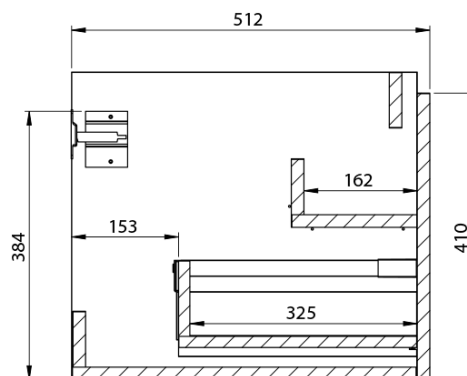

**LOREA skrinka s dvojumývadlom 181x46x51,5cm
(80+20+80cm), dub collingwood/čierna matná**

Objednací kód: LE080-1935-07

Základné informácie

Značka: Sapho
Séria: LOREA

Rozmery

Šírka: 1810 mm
Výška: 460 mm
Hĺbka: 515 mm

Vlastnosti

Farba: Hnedá
Dekor: Dub Collingwood
Možnosti farebného prevedenia: Podľa vzorkovníka
Materiál: MDF/lamino
Inštalácia: Závesné na stenu
Typ skrinky: Zásuvky
Typ umývadla: Dvojumývadlo
Výbava: Automatické dovretie
Hmotnosť / ks: 97.417 kg
Balenie: 4 ks
Záruka: 2 roky

Technický list

LOREA skrinka s dvojumývadlom 181x46x51,5cm
(80+20+80cm), dub collingwood/čierna matná

LOREA skrinka s dvojumývadlom 181x46x51,5cm
(80+20+80cm), dub collingwood/čierna matná