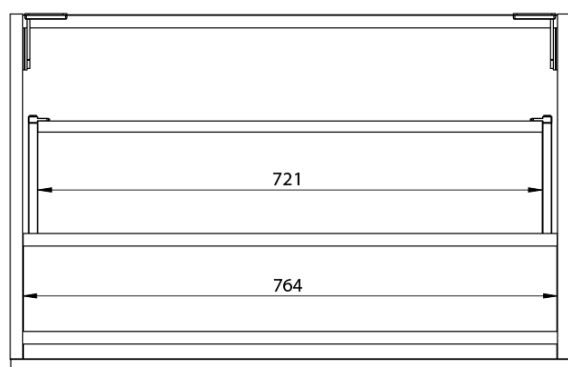

**LOREA skrinka s dvojumývadlom 181x46x51,5cm
(80+20+80cm), dub collingwood/čierna matná**

Objednací kód: LE080-1935-07

Základné informácie

Značka: Sapho
Séria: LOREA

Rozmery

Šírka: 1810 mm
Výška: 460 mm
Hĺbka: 515 mm

Vlastnosti

Farba: Hnedá
Dekor: Dub Collingwood
Možnosti farebného prevedenia: Podľa vzorkovníka
Materiál: MDF/lamino
Inštalácia: Závesné na stenu
Typ skrinky: Zásuvky
Typ umývadla: Dvojumývadlo
Výbava: Automatické dovretie
Hmotnosť / ks: 97.417 kg
Balenie: 4 ks
Záruka: 2 roky

Technický list

LOREA skrinka s dvojumývadlom 181x46x51,5cm
(80+20+80cm), dub collingwood/čierna matná

LOREA skrinka s dvojumývadlom 181x46x51,5cm
(80+20+80cm), dub collingwood/čierna matná