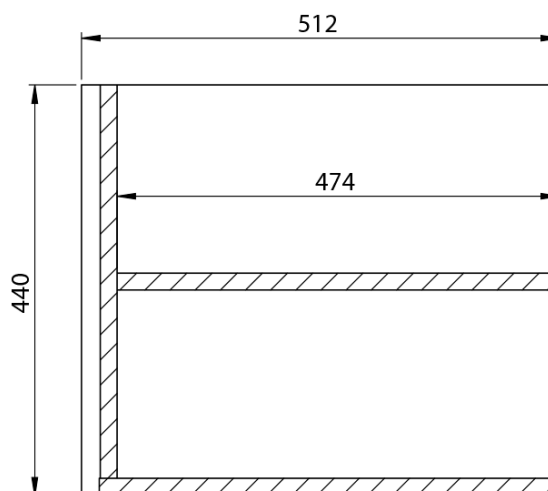

**LOREA skrinka 180x46x51,5cm (80+20+80cm), dub  
collingwood/čierna matná**

**Objednací kód:** LE080-1935-07

**Základné informácie**

**Značka:** Sapho  
**Séria:** LOREA

**Rozmery**

**Šírka:** 1810 mm  
**Výška:** 460 mm  
**Hĺbka:** 515 mm

**Vlastnosti**

**Záruka:** 2 roky  
**Hmotnosť / ks:** 68.417 kg  
**Balenie:** 3 ks  
**Farba:** Hnedá  
**Dekor:** Dub Collingwood  
**Možnosti farebného  
prevedenia:** Podľa vzorkovníka  
**Materiál:** MDF/lamino  
**Inštalácia:** Závesné na stenu  
**Typ skrinky:** Zásuvky  
**Typ umývadla:** Dvojumývadlo  
**Výbava:** Automatické dovretie  
**Balenie neobsahuje:** Umývadlo

## Technický list

LOREA skrinka 180x46x51,5cm (80+20+80cm), dub  
collingwood/čierna matná

LOREA skrinka 180x46x51,5cm (80+20+80cm), dub  
collingwood/čierna matná