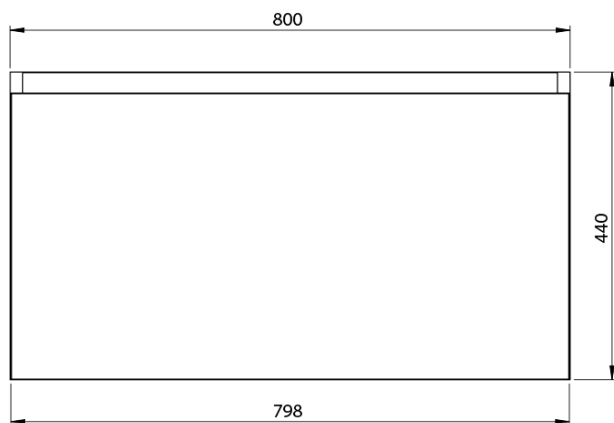

**LOREA skrinka s dvojumývadlom 181x46x51,5cm  
(80+20+80cm), dub collingwood/čierna matná**

**Objednací kód:** LE080-1935-07

**Základné informácie**

**Značka:** Sapho  
**Séria:** LOREA

**Rozmery**

**Šírka:** 1810 mm  
**Výška:** 460 mm  
**Hĺbka:** 515 mm

**Vlastnosti**

**Farba:** Čierna, Hnedá  
**Dekor:** Dub Collingwood  
**Možnosti farebného prevedenia:** Podľa vzorkovníka  
**Materiál:** MDF/lamino  
**Inštalácia:** Závesné na stenu  
**Typ skrinky:** Zásuvky  
**Typ umývadla:** Dvojumývadlo  
**Výbava:** Automatické dovretie  
**Hmotnosť / ks:** 97.4173 kg  
**Balenie:** 4 ks  
**Záruka:** 2 roky

## Technický list

LOREA skrinka s dvojumývadlom 181x46x51,5cm  
(80+20+80cm), dub collingwood/čierna matná

LOREA skrinka s dvojumývadlom 181x46x51,5cm  
(80+20+80cm), dub collingwood/čierna matná