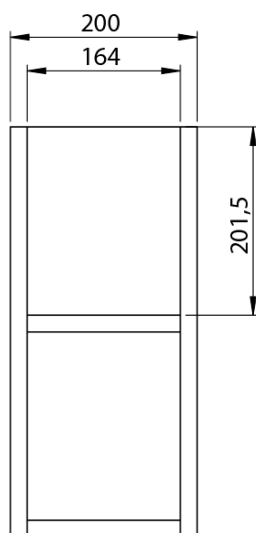

**LOREA skrinka s dvojumývadlom 181x46x51,5cm
(80+20+80cm), dub collingwood/čierna matná**

Objednací kód: LE080-1935-07

Základné informácie

Značka: Sapho
Séria: LOREA

Rozmery

Šírka: 1810 mm
Výška: 460 mm
Hĺbka: 515 mm

Vlastnosti

Farba: Hnedá
Dekor: Dub Collingwood
Možnosti farebného prevedenia: Podľa vzorkovníka
Materiál: MDF/lamino
Inštalácia: Závesné na stenu
Typ skrinky: Zásuvky
Typ umývadla: Dvojumývadlo
Výbava: Automatické dovretie
Hmotnosť / ks: 97.417 kg
Balenie: 4 ks
Záruka: 2 roky

Technický list

LOREA skrinka s dvojumývadlom 181x46x51,5cm
(80+20+80cm), dub collingwood/čierna matná

LOREA skrinka s dvojumývadlom 181x46x51,5cm
(80+20+80cm), dub collingwood/čierna matná