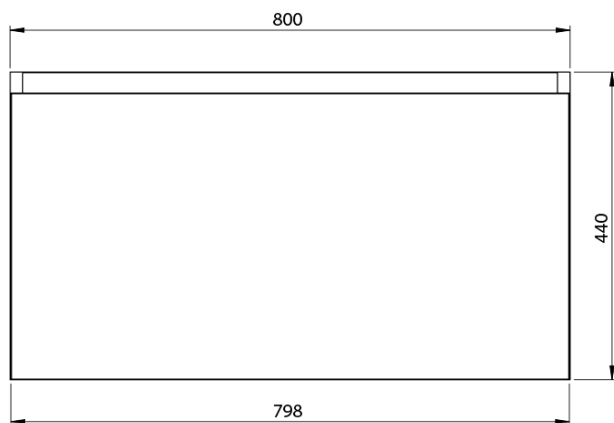

**LOREA skrinka s dvojumývadlom 181x46x51,5cm
(80+20+80cm), dub collingwood/čierna matná**

Objednací kód: LE080-1935-07

Základné informácie

Značka: Sapho
Séria: LOREA

Rozmery

Šírka: 1810 mm
Výška: 460 mm
Hĺbka: 515 mm

Vlastnosti

Farba: Hnedá
Dekor: Dub Collingwood
Možnosti farebného prevedenia: Podľa vzorkovníka
Materiál: MDF/lamino
Inštalácia: Závesné na stenu
Typ skrinky: Zásuvky
Typ umývadla: Dvojumývadlo
Výbava: Automatické dovretie
Hmotnosť / ks: 97.417 kg
Balenie: 4 ks
Záruka: 2 roky

Technický list

LOREA skrinka s dvojumývadlom 181x46x51,5cm
(80+20+80cm), dub collingwood/čierna matná

LOREA skrinka s dvojumývadlom 181x46x51,5cm
(80+20+80cm), dub collingwood/čierna matná