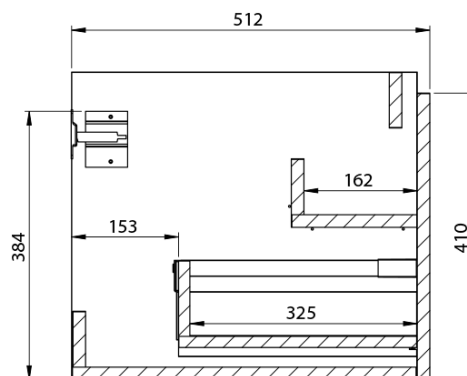

**LOREA skrinka 180x46x51,5cm (80+20+80cm), dub  
collingwood/čierna matná**

**Objednací kód:** LE080-1935-07

**Základné informácie**

**Značka:** Sapho  
**Séria:** LOREA

**Rozmery**

**Šírka:** 1810 mm  
**Výška:** 460 mm  
**Hĺbka:** 515 mm

**Vlastnosti**

**Záruka:** 2 roky  
**Hmotnosť / ks:** 68.417 kg  
**Balenie:** 3 ks  
**Farba:** Hnedá  
**Dekor:** Dub Collingwood  
**Možnosti farebného  
prevedenia:** Podľa vzorkovníka  
**Materiál:** MDF/lamino  
**Inštalácia:** Závesné na stenu  
**Typ skrinky:** Zásuvky  
**Typ umývadla:** Dvojumývadlo  
**Výbava:** Automatické dovretie  
**Balenie neobsahuje:** Umývadlo

## Technický list

LOREA skrinka 180x46x51,5cm (80+20+80cm), dub  
collingwood/čierna matná

LOREA skrinka 180x46x51,5cm (80+20+80cm), dub  
collingwood/čierna matná