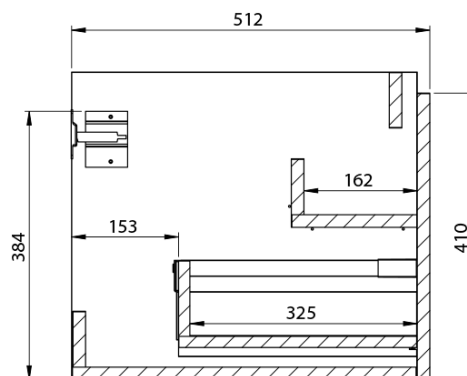

**LOREA skrinka s dvojumývadlom 181x46x51,5cm  
(80+20+80cm), dub collingwood/čierna matná**

**Objednací kód:** LE080-1935-07

**Základné informácie**

**Značka:** Sapho  
**Séria:** LOREA

**Rozmery**

**Šírka:** 1810 mm  
**Výška:** 460 mm  
**Hĺbka:** 515 mm

**Vlastnosti**

**Farba:** Čierna, Hnedá  
**Dekor:** Dub Collingwood  
**Možnosti farebného prevedenia:** Podľa vzorkovníka  
**Materiál:** MDF/lamino  
**Inštalácia:** Závesné na stenu  
**Typ skrinky:** Zásuvky  
**Typ umývadla:** Dvojumývadlo  
**Výbava:** Automatické dovretie  
**Hmotnosť / ks:** 97.4173 kg  
**Balenie:** 4 ks  
**Záruka:** 2 roky

## Technický list

LOREA skrinka s dvojumývadlom 181x46x51,5cm  
(80+20+80cm), dub collingwood/čierna matná

LOREA skrinka s dvojumývadlom 181x46x51,5cm  
(80+20+80cm), dub collingwood/čierna matná