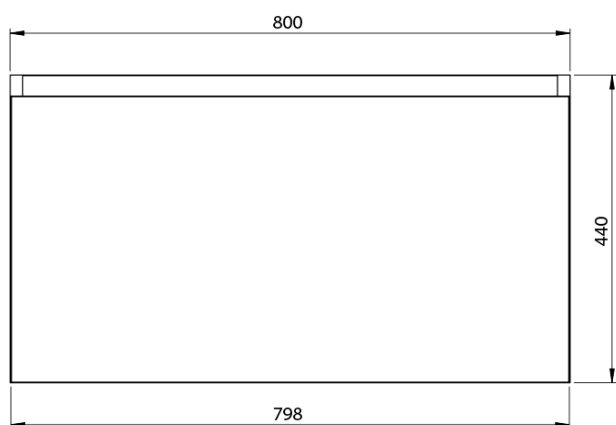

**LOREA skrinka s dvojumývadlom 181x46x51,5cm
(80+20+80cm), dub alabama/biela matná**

Objednací kód: LE080-2231-06

Základné informácie

Značka: Sapho
Séria: LOREA

Rozmery

Šírka: 1810 mm
Výška: 460 mm
Hĺbka: 515 mm

Vlastnosti

Farba: Biela, Hnedá
Dekor: Dub Alabama
Možnosti farebného prevedenia: Podľa vzorkovníka
Materiál: MDF/lamino
Inštalácia: Závesné na stenu
Typ skrinky: Zásuvky
Typ umývadla: Dvojumývadlo
Výbava: Automatické dovretie
Hmotnosť / ks: 97.4173 kg
Balenie: 4 ks
Záruka: 2 roky

LOREA skrinka s dvojumývadlom 181x46x51,5cm
(80+20+80cm), dub alabama/biela matná

Technický list

LOREA skrinka s dvojumývadlom 181x46x51,5cm
(80+20+80cm), dub alabama/biela matná

LOREA skrinka s dvojumývadlom 181x46x51,5cm
(80+20+80cm), dub alabama/biela matná