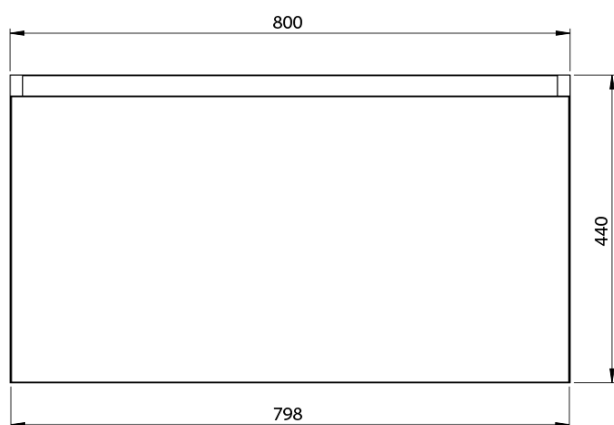

**LOREA skrinka 180x46x51,5cm (80+20+80cm), dub
alabama/biela matná**

Objednací kód: LE080-2231-06

Základné informácie

Značka: Sapho
Séria: LOREA

Rozmery

Šírka: 1810 mm
Výška: 460 mm
Hĺbka: 515 mm

Vlastnosti

Záruka: 2 roky
Hmotnosť / ks: 68.417 kg
Balenie: 3 ks
Farba: Hnedá
Dekor: Dub Alabama
**Možnosti farebného
prevedenia:** Podľa vzorkovníka
Materiál: MDF/lamino
Inštalácia: Závesné na stenu
Typ skrinky: Zásuvky
Typ umývadla: Dvojumývadlo
Výbava: Automatické dovretie
Balenie neobsahuje: Umývadlo

Technický list

LOREA skrinka 180x46x51,5cm (80+20+80cm), dub
alabama/biela matná

LOREA skrinka 180x46x51,5cm (80+20+80cm), dub
alabama/biela matná