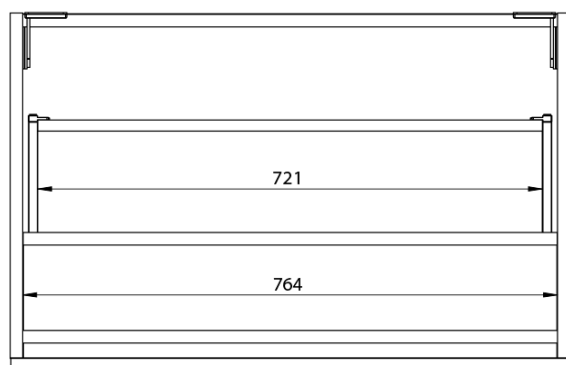

**LOREA skrinka s dvojumývadlom 181x46x51,5cm  
(80+20+80cm), dub alabama/biela matná**

**Objednací kód:** LE080-2231-06

**Základné informácie**

**Značka:** Sapho  
**Séria:** LOREA

**Rozmery**

**Šírka:** 1810 mm  
**Výška:** 460 mm  
**Hĺbka:** 515 mm

**Vlastnosti**

**Farba:** Hnedá  
**Dekor:** Dub Alabama  
**Možnosti farebného prevedenia:** Podľa vzorkovníka  
**Materiál:** MDF/lamino  
**Inštalácia:** Závesné na stenu  
**Typ skrinky:** Zásuvky  
**Typ umývadla:** Dvojumývadlo  
**Výbava:** Automatické dovretie  
**Hmotnosť / ks:** 97.417 kg  
**Balenie:** 4 ks  
**Záruka:** 2 roky

LOREA skrinka s dvojumývadlom 181x46x51,5cm  
(80+20+80cm), dub alabama/biela matná

 SAPHO

## Technický list

LOREA skrinka s dvojumývadlom 181x46x51,5cm  
(80+20+80cm), dub alabama/biela matná

LOREA skrinka s dvojumývadlom 181x46x51,5cm  
(80+20+80cm), dub alabama/biela matná