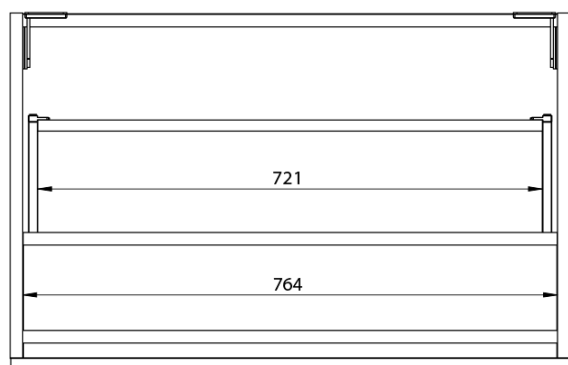

**LOREA skrinka s dvojumývadlom 181x46x51,5cm
(80+20+80cm), dub alabama/biela matná**

Objednací kód: LE080-2231-06

Základné informácie

Značka: Sapho
Séria: LOREA

Rozmery

Šírka: 1810 mm
Výška: 460 mm
Hĺbka: 515 mm

Vlastnosti

Farba: Biela, Hnedá
Dekor: Dub Alabama
Možnosti farebného prevedenia: Podľa vzorkovníka
Materiál: MDF/lamino
Inštalácia: Závesné na stenu
Typ skrinky: Zásuvky
Typ umývadla: Dvojumývadlo
Výbava: Automatické dovretie
Hmotnosť / ks: 97.4173 kg
Balenie: 4 ks
Záruka: 2 roky

LOREA skrinka s dvojumývadlom 181x46x51,5cm
(80+20+80cm), dub alabama/biela matná

Technický list

LOREA skrinka s dvojumývadlom 181x46x51,5cm
(80+20+80cm), dub alabama/biela matná

LOREA skrinka s dvojumývadlom 181x46x51,5cm
(80+20+80cm), dub alabama/biela matná