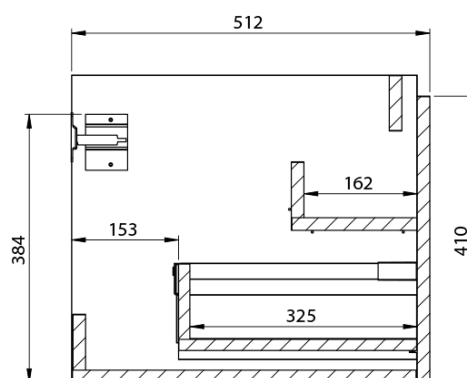

**LOREA skrinka s dvojumývadlom 181x46x51,5cm
(80+20+80cm), dub alabama/biela matná**

Objednací kód: LE080-2231-06

Základné informácie

Značka: Sapho
Séria: LOREA

Rozmery

Šírka: 1810 mm
Výška: 460 mm
Hĺbka: 515 mm

LOREA skrinka s dvojumývadlom 181x46x51,5cm
(80+20+80cm), dub alabama/biela matná

Technický list

LOREA skrinka s dvojumývadlom 181x46x51,5cm
(80+20+80cm), dub alabama/biela matná

LOREA skrinka s dvojumývadlom 181x46x51,5cm
(80+20+80cm), dub alabama/biela matná