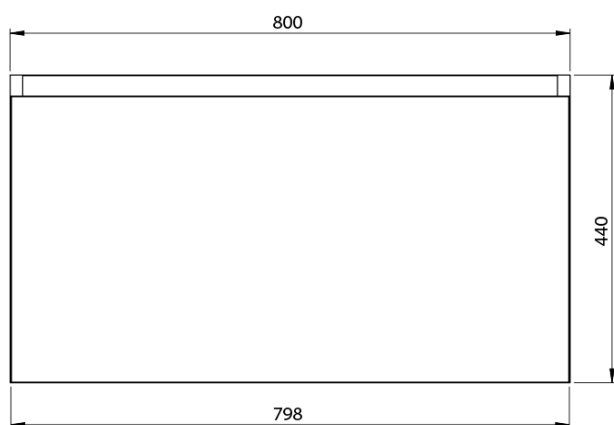

**LOREA skrinka s dvojumývadlom 181x46x51,5cm  
(80+20+80cm), dub alabama/biela matná**

**Objednací kód:** LE080-2231-06

**Základné informácie**

**Značka:** Sapho  
**Séria:** LOREA

**Rozmery**

**Šírka:** 1810 mm  
**Výška:** 460 mm  
**Hĺbka:** 515 mm

**Vlastnosti**

**Farba:** Hnedá  
**Dekor:** Dub Alabama  
**Možnosti farebného prevedenia:** Podľa vzorkovníka  
**Materiál:** MDF/lamino  
**Inštalácia:** Závesné na stenu  
**Typ skrinky:** Zásuvky  
**Typ umývadla:** Dvojumývadlo  
**Výbava:** Automatické dovretie  
**Hmotnosť / ks:** 97.417 kg  
**Balenie:** 4 ks  
**Záruka:** 2 roky

LOREA skrinka s dvojumývadlom 181x46x51,5cm  
(80+20+80cm), dub alabama/biela matná

 SAPHO

## Technický list

LOREA skrinka s dvojumývadlom 181x46x51,5cm  
(80+20+80cm), dub alabama/biela matná

LOREA skrinka s dvojumývadlom 181x46x51,5cm  
(80+20+80cm), dub alabama/biela matná