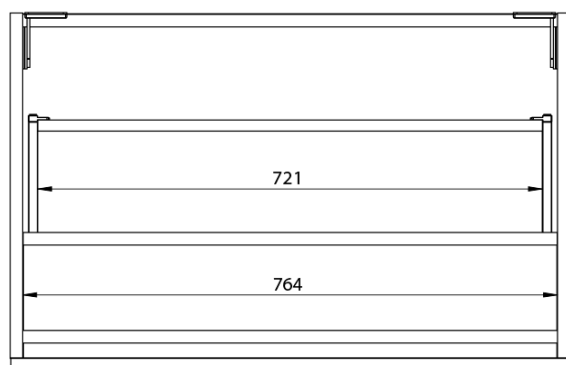

**LOREA skrinka 180x46x51,5cm (80+20+80cm), dub
alabama/biela matná**

Objednací kód: LE080-2231-06

Základné informácie

Značka: Sapho
Séria: LOREA

Rozmery

Šírka: 1810 mm
Výška: 460 mm
Hĺbka: 515 mm

Vlastnosti

Záruka: 2 roky
Hmotnosť / ks: 68.417 kg
Balenie: 3 ks
Farba: Hnedá
Dekor: Dub Alabama
**Možnosti farebného
prevedenia:** Podľa vzorkovníka
Materiál: MDF/lamino
Inštalácia: Závesné na stenu
Typ skrinky: Zásuvky
Typ umývadla: Dvojumývadlo
Výbava: Automatické dovretie
Balenie neobsahuje: Umývadlo

Technický list

LOREA skrinka 180x46x51,5cm (80+20+80cm), dub
alabama/biela matná

LOREA skrinka 180x46x51,5cm (80+20+80cm), dub
alabama/biela matná