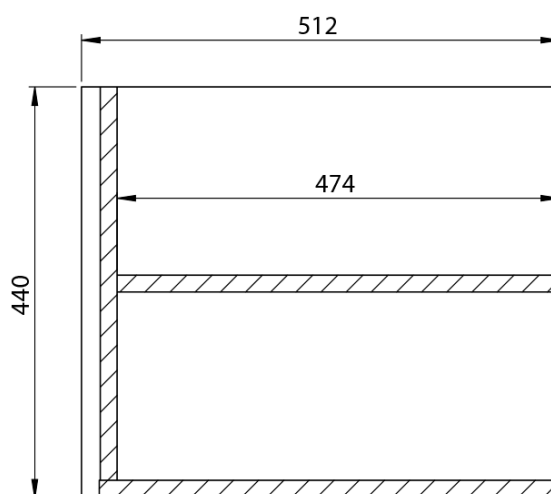

**LOREA skrinka 180x46x51,5cm (80+20+80cm), dub
alabama/biela matná**

Objednací kód: LE080-2231-06

Základné informácie

Značka: Sapho
Séria: LOREA

Rozmery

Šírka: 1810 mm
Výška: 460 mm
Hĺbka: 515 mm

Vlastnosti

Záruka: 2 roky
Hmotnosť / ks: 68.417 kg
Balenie: 3 ks
Farba: Hnedá
Dekor: Dub Alabama
**Možnosti farebného
prevedenia:** Podľa vzorkovníka
Materiál: MDF/lamino
Inštalácia: Závesné na stenu
Typ skrinky: Zásuvky
Typ umývadla: Dvojumývadlo
Výbava: Automatické dovretie
Balenie neobsahuje: Umývadlo

Technický list

LOREA skrinka 180x46x51,5cm (80+20+80cm), dub
alabama/biela matná

LOREA skrinka 180x46x51,5cm (80+20+80cm), dub
alabama/biela matná