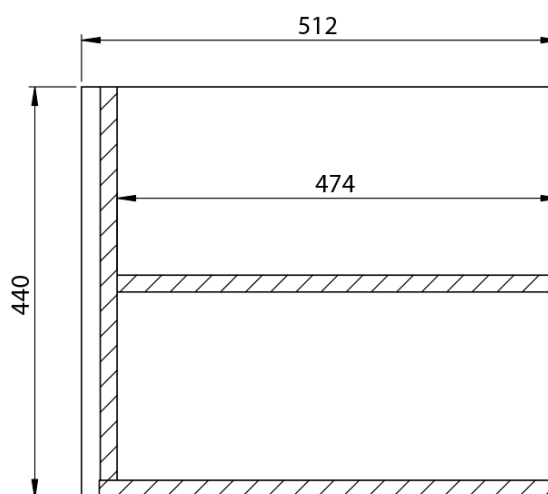

**LOREA skrinka s dvojumývadlom 181x46x51,5cm
(80+20+80cm), dub alabama/biela matná**

Objednací kód: LE080-2231-06

Základné informácie

Značka: Sapho
Séria: LOREA

Rozmery

Šírka: 1810 mm
Výška: 460 mm
Hĺbka: 515 mm

Vlastnosti

Farba: Biela, Hnedá
Dekor: Dub Alabama
Možnosti farebného prevedenia: Podľa vzorkovníka
Materiál: MDF/lamino
Inštalácia: Závesné na stenu
Typ skrinky: Zásuvky
Typ umývadla: Dvojumývadlo
Výbava: Automatické dovretie
Hmotnosť / ks: 97.4173 kg
Balenie: 4 ks
Záruka: 2 roky

LOREA skrinka s dvojumývadlom 181x46x51,5cm
(80+20+80cm), dub alabama/biela matná

Technický list

LOREA skrinka s dvojumývadlom 181x46x51,5cm
(80+20+80cm), dub alabama/biela matná

LOREA skrinka s dvojumývadlom 181x46x51,5cm
(80+20+80cm), dub alabama/biela matná