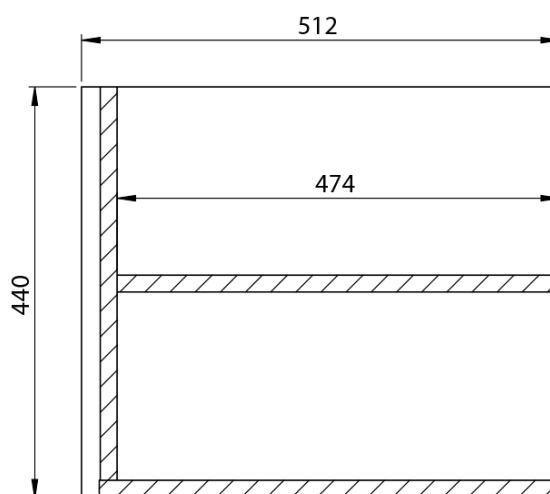

**LOREA skrinka s dvojumývadlom 181x46x51,5cm
(80+20+80cm), dub alabama/biela matná**

Objednací kód: LE080-2231-06

Základné informácie

Značka: Sapho
Séria: LOREA

Rozmery

Šírka: 1810 mm
Výška: 460 mm
Hĺbka: 515 mm

Vlastnosti

Farba: Biela, Hnedá
Dekor: Dub Alabama
Možnosti farebného prevedenia: Podľa vzorkovníka
Materiál: MDF/lamino
Inštalácia: Závesné na stenu
Typ skrinky: Zásuvky
Typ umývadla: Dvojumývadlo
Výbava: Automatické dovretie
Hmotnosť / ks: 97.4173 kg
Balenie: 4 ks
Záruka: 2 roky

LOREA skrinka s dvojumývadlom 181x46x51,5cm
(80+20+80cm), dub alabama/biela matná

Technický list

LOREA skrinka s dvojumývadlom 181x46x51,5cm
(80+20+80cm), dub alabama/biela matná

LOREA skrinka s dvojumývadlom 181x46x51,5cm
(80+20+80cm), dub alabama/biela matná