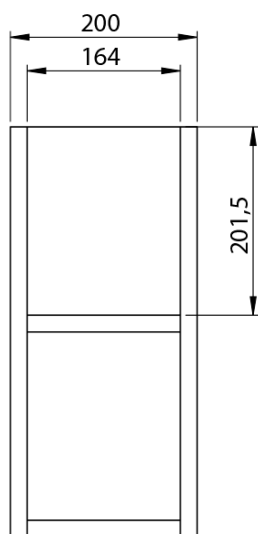

**LOREA skrinka s dvojumývadlom 181x46x51,5cm
(80+20+80cm), dub alabama/biela matná**

Objednací kód: LE080-2231-06

Základné informácie

Značka: Sapho
Séria: LOREA

Rozmery

Šírka: 1810 mm
Výška: 460 mm
Hĺbka: 515 mm

Vlastnosti

Farba: Biela, Hnedá
Dekor: Dub Alabama
Možnosti farebného prevedenia: Podľa vzorkovníka
Materiál: MDF/lamino
Inštalácia: Závesné na stenu
Typ skrinky: Zásuvky
Typ umývadla: Dvojumývadlo
Výbava: Automatické dovretie
Hmotnosť / ks: 97.4173 kg
Balenie: 4 ks
Záruka: 2 roky

LOREA skrinka s dvojumývadlom 181x46x51,5cm
(80+20+80cm), dub alabama/biela matná

Technický list

LOREA skrinka s dvojumývadlom 181x46x51,5cm
(80+20+80cm), dub alabama/biela matná

LOREA skrinka s dvojumývadlom 181x46x51,5cm
(80+20+80cm), dub alabama/biela matná