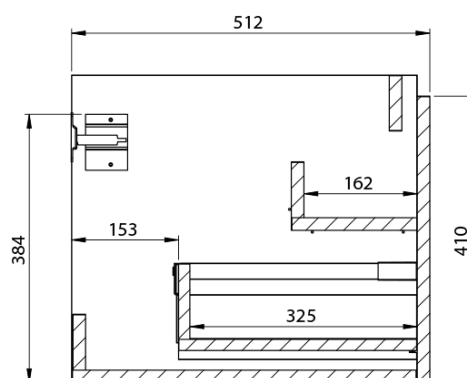

**LOREA skrinka s dvojumývadlom 181x46x51,5cm  
(80+20+80cm), dub alabama/biela matná**

**Objednací kód:** LE080-2231-06

**Základné informácie**

**Značka:** Sapho  
**Séria:** LOREA

**Rozmery**

**Šírka:** 1810 mm  
**Výška:** 460 mm  
**Hĺbka:** 515 mm

LOREA skrinka s dvojumývadlom 181x46x51,5cm  
(80+20+80cm), dub alabama/biela matná

 SAPHO

## Technický list

LOREA skrinka s dvojumývadlom 181x46x51,5cm  
(80+20+80cm), dub alabama/biela matná

LOREA skrinka s dvojumývadlom 181x46x51,5cm  
(80+20+80cm), dub alabama/biela matná