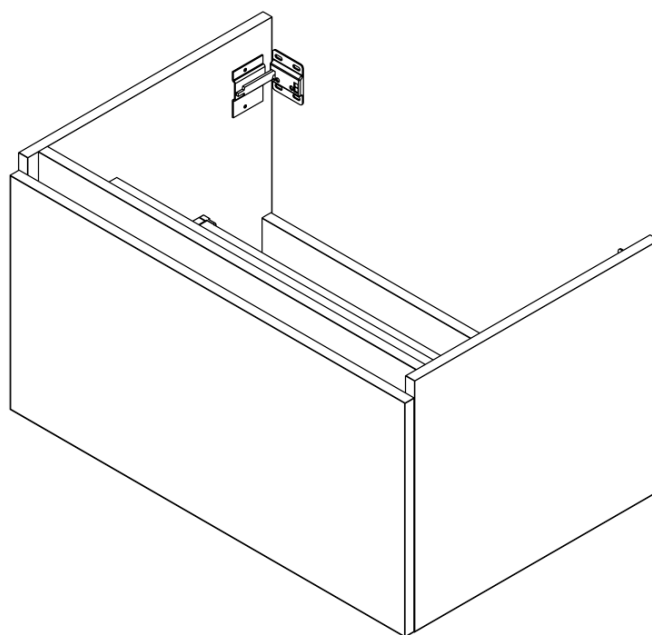

**LOREA skrinka s dvojumývadlom 181x46x51,5cm
(80+20+80cm), dub alabama/biela matná**

Objednací kód: LE080-2231-06

Základné informácie

Značka: Sapho
Séria: LOREA

Rozmery

Šírka: 1810 mm
Výška: 460 mm
Hĺbka: 515 mm

Vlastnosti

Farba: Biela, Hnedá
Dekor: Dub Alabama
Možnosti farebného prevedenia: Podľa vzorkovníka
Materiál: MDF/lamino
Inštalácia: Závesné na stenu
Typ skrinky: Zásuvky
Typ umývadla: Dvojumývadlo
Výbava: Automatické dovretie
Hmotnosť / ks: 97.4173 kg
Balenie: 4 ks
Záruka: 2 roky

LOREA skrinka s dvojumývadlom 181x46x51,5cm
(80+20+80cm), dub alabama/biela matná

Technický list

LOREA skrinka s dvojumývadlom 181x46x51,5cm
(80+20+80cm), dub alabama/biela matná

LOREA skrinka s dvojumývadlom 181x46x51,5cm
(80+20+80cm), dub alabama/biela matná