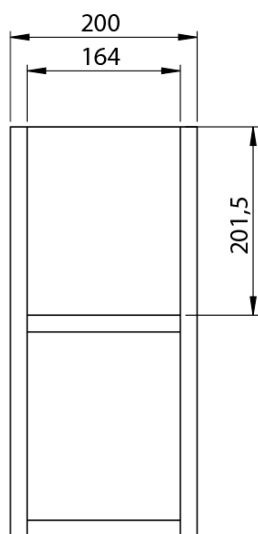

**LOREA skrinka s dvojumývadlom 181x46x51,5cm  
(80+20+80cm), dub alabama/biela matná**

**Objednací kód:** LE080-2231-06

**Základné informácie**

**Značka:** Sapho  
**Séria:** LOREA

**Rozmery**

**Šírka:** 1810 mm  
**Výška:** 460 mm  
**Hĺbka:** 515 mm

**Vlastnosti**

**Farba:** Hnedá  
**Dekor:** Dub Alabama  
**Možnosti farebného prevedenia:** Podľa vzorkovníka  
**Materiál:** MDF/lamino  
**Inštalácia:** Závesné na stenu  
**Typ skrinky:** Zásuvky  
**Typ umývadla:** Dvojumývadlo  
**Výbava:** Automatické dovretie  
**Hmotnosť / ks:** 97.417 kg  
**Balenie:** 4 ks  
**Záruka:** 2 roky

LOREA skrinka s dvojumývadlom 181x46x51,5cm  
(80+20+80cm), dub alabama/biela matná

 SAPHO

## Technický list

LOREA skrinka s dvojumývadlom 181x46x51,5cm  
(80+20+80cm), dub alabama/biela matná

LOREA skrinka s dvojumývadlom 181x46x51,5cm  
(80+20+80cm), dub alabama/biela matná