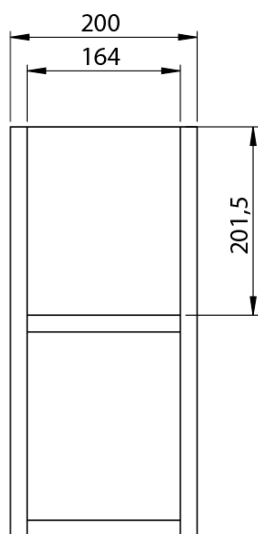

**LOREA skrinka 180x46x51,5cm (80+20+80cm), dub
alabama/biela matná**

Objednací kód: LE080-2231-06

Základné informácie

Značka: Sapho
Séria: LOREA

Rozmery

Šírka: 1810 mm
Výška: 460 mm
Hĺbka: 515 mm

Vlastnosti

Záruka: 2 roky
Hmotnosť / ks: 68.417 kg
Balenie: 3 ks
Farba: Hnedá
Dekor: Dub Alabama
**Možnosti farebného
prevedenia:** Podľa vzorkovníka
Materiál: MDF/lamino
Inštalácia: Závesné na stenu
Typ skrinky: Zásuvky
Typ umývadla: Dvojumývadlo
Výbava: Automatické dovretie
Balenie neobsahuje: Umývadlo

Technický list

LOREA skrinka 180x46x51,5cm (80+20+80cm), dub
alabama/biela matná

LOREA skrinka 180x46x51,5cm (80+20+80cm), dub
alabama/biela matná