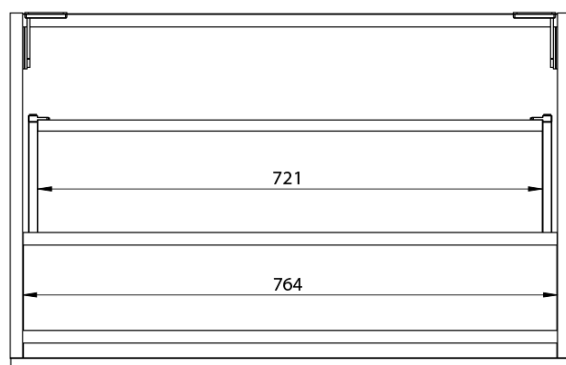

**LOREA skrinka s dvojumývadlom 181x46x51,5cm
(80+20+80cm), dub alabama/biela matná**

Objednací kód: LE080-2231-06

Základné informácie

Značka: Sapho
Séria: LOREA

Rozmery

Šírka: 1810 mm
Výška: 460 mm
Hĺbka: 515 mm

Vlastnosti

Farba: Biela, Hnedá
Dekor: Dub Alabama
Možnosti farebného prevedenia: Podľa vzorkovníka
Materiál: MDF/lamino
Inštalácia: Závesné na stenu
Typ skrinky: Zásuvky
Typ umývadla: Dvojumývadlo
Výbava: Automatické dovretie
Hmotnosť / ks: 97.4173 kg
Balenie: 4 ks
Záruka: 2 roky

LOREA skrinka s dvojumývadlom 181x46x51,5cm
(80+20+80cm), dub alabama/biela matná

Technický list

LOREA skrinka s dvojumývadlom 181x46x51,5cm
(80+20+80cm), dub alabama/biela matná

LOREA skrinka s dvojumývadlom 181x46x51,5cm
(80+20+80cm), dub alabama/biela matná