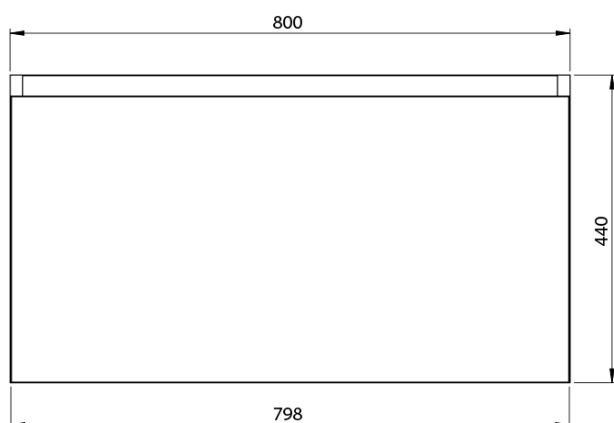

**LOREA skrinka s dvojumývadlom 181x46x51,5cm
(80+20+80cm), dub alabama/biela matná**

Objednací kód: LE080-2231-06

Základné informácie

Značka: Sapho
Séria: LOREA

Rozmery

Šírka: 1810 mm
Výška: 460 mm
Hĺbka: 515 mm

Vlastnosti

Farba: Biela, Hnedá
Dekor: Dub Alabama
Možnosti farebného prevedenia: Podľa vzorkovníka
Materiál: MDF/lamino
Inštalácia: Závesné na stenu
Typ skrinky: Zásuvky
Typ umývadla: Dvojumývadlo
Výbava: Automatické dovretie
Hmotnosť / ks: 97.4173 kg
Balenie: 4 ks
Záruka: 2 roky

LOREA skrinka s dvojumývadlom 181x46x51,5cm
(80+20+80cm), dub alabama/biela matná

Technický list

LOREA skrinka s dvojumývadlom 181x46x51,5cm
(80+20+80cm), dub alabama/biela matná

LOREA skrinka s dvojumývadlom 181x46x51,5cm
(80+20+80cm), dub alabama/biela matná