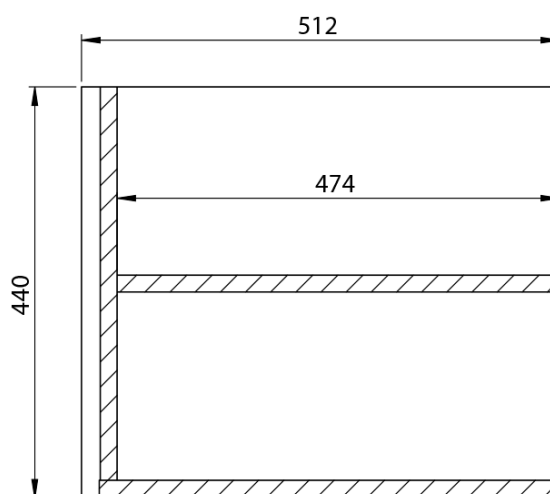

**LOREA skrinka s dvojumývadlom 181x46x51,5cm  
(80+20+80cm), dub alabama/biela matná**

**Objednací kód:** LE080-2231-06

**Základné informácie**

**Značka:** Sapho  
**Séria:** LOREA

**Rozmery**

**Šírka:** 1810 mm  
**Výška:** 460 mm  
**Hĺbka:** 515 mm

**Vlastnosti**

**Farba:** Hnedá  
**Dekor:** Dub Alabama  
**Možnosti farebného prevedenia:** Podľa vzorkovníka  
**Materiál:** MDF/lamino  
**Inštalácia:** Závesné na stenu  
**Typ skrinky:** Zásuvky  
**Typ umývadla:** Dvojumývadlo  
**Výbava:** Automatické dovretie  
**Hmotnosť / ks:** 97.417 kg  
**Balenie:** 4 ks  
**Záruka:** 2 roky

LOREA skrinka s dvojumývadlom 181x46x51,5cm  
(80+20+80cm), dub alabama/biela matná

 SAPHO

## Technický list

LOREA skrinka s dvojumývadlom 181x46x51,5cm  
(80+20+80cm), dub alabama/biela matná

LOREA skrinka s dvojumývadlom 181x46x51,5cm  
(80+20+80cm), dub alabama/biela matná