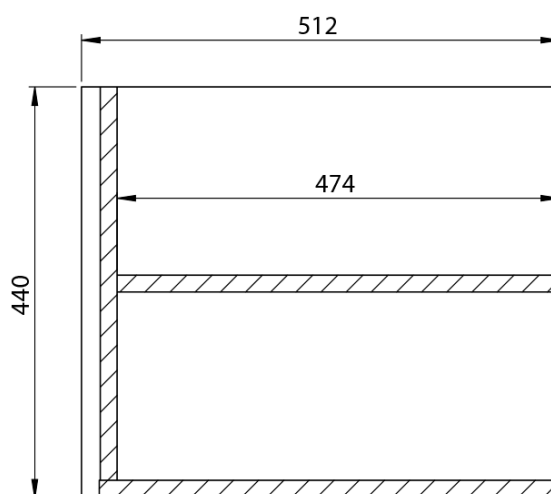

**LOREA skrinka 180x46x51,5cm (80+20+80cm), dub
alabama/biela matná**

Objednací kód: LE080-2231-05

Základné informácie

Značka: Sapho
Séria: LOREA

Rozmery

Šírka: 1810 mm
Výška: 460 mm
Hĺbka: 515 mm

Vlastnosti

Záruka: 2 roky
Hmotnosť / ks: 68.417 kg
Balenie: 3 ks
Farba: Hnedá
Dekor: Dub Alabama
**Možnosti farebného
prevedenia:** Podľa vzorkovníka
Materiál: MDF/lamino
Inštalácia: Závesné na stenu
Typ skrinky: Zásuvky
Typ umývadla: Dvojumývadlo
Výbava: Automatické dovretie
Balenie neobsahuje: Umývadlo

Technický list

LOREA skrinka 180x46x51,5cm (80+20+80cm), dub
alabama/biela matná

LOREA skrinka 180x46x51,5cm (80+20+80cm), dub
alabama/biela matná