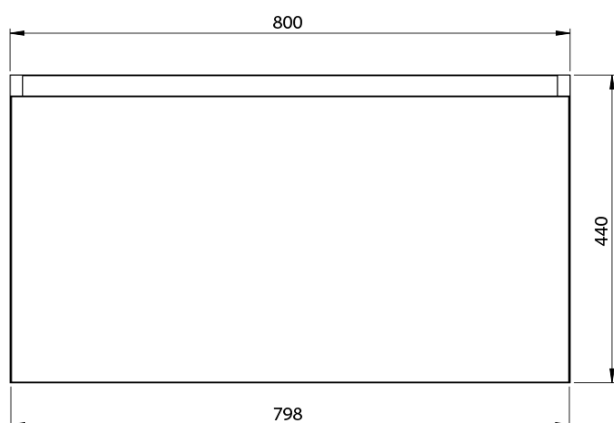

**LOREA skrinka s dvojumývadlom 181x46x51,5cm  
(80+20+80cm), dub alabama/biela matná**

**Objednací kód:** LE080-2231-05

**Základné informácie**

**Značka:** Sapho  
**Séria:** LOREA

**Rozmery**

**Šírka:** 1810 mm  
**Výška:** 460 mm  
**Hĺbka:** 515 mm

**Vlastnosti**

**Farba:** Biela, Hnedá  
**Dekor:** Dub Alabama  
**Možnosti farebného prevedenia:** Podľa vzorkovníka  
**Materiál:** MDF/lamino  
**Inštalácia:** Závesné na stenu  
**Typ skrinky:** Zásuvky  
**Typ umývadla:** Dvojumývadlo  
**Výbava:** Automatické dovretie  
**Hmotnosť / ks:** 97.4173 kg  
**Balenie:** 4 ks  
**Záruka:** 2 roky

LOREA skrinka s dvojumývadlom 181x46x51,5cm  
(80+20+80cm), dub alabama/biela matná

Technický list

LOREA skrinka s dvojumývadlom 181x46x51,5cm  
(80+20+80cm), dub alabama/biela matná