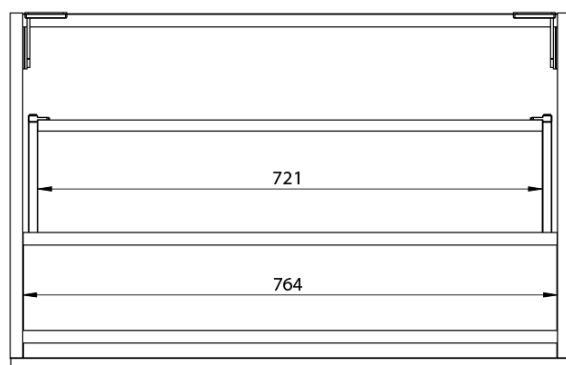

**LOREA skrinka s dvojumývadlom 181x46x51,5cm  
(80+20+80cm), dub alabama/biela matná**

**Objednací kód:** LE080-2231-05

**Základné informácie**

**Značka:** Sapho  
**Séria:** LOREA

**Rozmery**

**Šírka:** 1810 mm  
**Výška:** 460 mm  
**Hĺbka:** 515 mm

**Vlastnosti**

**Farba:** Biela, Hnedá  
**Dekor:** Dub Alabama  
**Možnosti farebného prevedenia:** Podľa vzorkovníka  
**Materiál:** MDF/lamino  
**Inštalácia:** Závesné na stenu  
**Typ skrinky:** Zásuvky  
**Typ umývadla:** Dvojumývadlo  
**Výbava:** Automatické dovretie  
**Hmotnosť / ks:** 97.4173 kg  
**Balenie:** 4 ks  
**Záruka:** 2 roky

LOREA skrinka s dvojumývadlom 181x46x51,5cm  
(80+20+80cm), dub alabama/biela matná

Technický list

LOREA skrinka s dvojumývadlom 181x46x51,5cm  
(80+20+80cm), dub alabama/biela matná