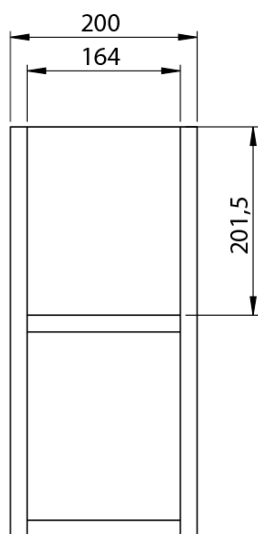

**LOREA skrinka s dvojumývadlom 181x46x51,5cm
(80+20+80cm), dub alabama/biela matná**

Objednací kód: LE080-2231-05

Základné informácie

Značka: Sapho
Séria: LOREA

Rozmery

Šírka: 1810 mm
Výška: 460 mm
Hĺbka: 515 mm

Vlastnosti

Farba: Biela, Hnedá
Dekor: Dub Alabama
Možnosti farebného prevedenia: Podľa vzorkovníka
Materiál: MDF/lamino
Inštalácia: Závesné na stenu
Typ skrinky: Zásuvky
Typ umývadla: Dvojumývadlo
Výbava: Automatické dovretie
Hmotnosť / ks: 97.4173 kg
Balenie: 4 ks
Záruka: 2 roky

LOREA skrinka s dvojumývadlom 181x46x51,5cm
(80+20+80cm), dub alabama/biela matná

 SAPHO

Technický list

LOREA skrinka s dvojumývadlom 181x46x51,5cm
(80+20+80cm), dub alabama/biela matná

LOREA skrinka s dvojumývadlom 181x46x51,5cm
(80+20+80cm), dub alabama/biela matná