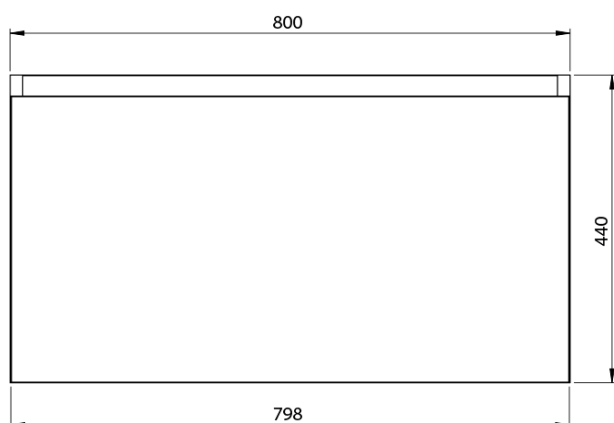

**LOREA skrinka s dvojumývadlom 181x46x51,5cm  
(80+20+80cm), dub alabama/biela matná**

**Objednací kód:** LE080-2231-05

**Základné informácie**

**Značka:** Sapho  
**Séria:** LOREA

**Rozmery**

**Šírka:** 1810 mm  
**Výška:** 460 mm  
**Hĺbka:** 515 mm

**Vlastnosti**

**Farba:** Hnedá  
**Dekor:** Dub Alabama  
**Možnosti farebného prevedenia:** Podľa vzorkovníka  
**Materiál:** MDF/lamino  
**Inštalácia:** Závesné na stenu  
**Typ skrinky:** Zásuvky  
**Typ umývadla:** Dvojumývadlo  
**Výbava:** Automatické dovretie  
**Hmotnosť / ks:** 97.417 kg  
**Balenie:** 4 ks  
**Záruka:** 2 roky

LOREA skrinka s dvojumývadlom 181x46x51,5cm  
(80+20+80cm), dub alabama/biela matná

 SAPHO

## Technický list

LOREA skrinka s dvojumývadlom 181x46x51,5cm  
(80+20+80cm), dub alabama/biela matná

LOREA skrinka s dvojumývadlom 181x46x51,5cm  
(80+20+80cm), dub alabama/biela matná