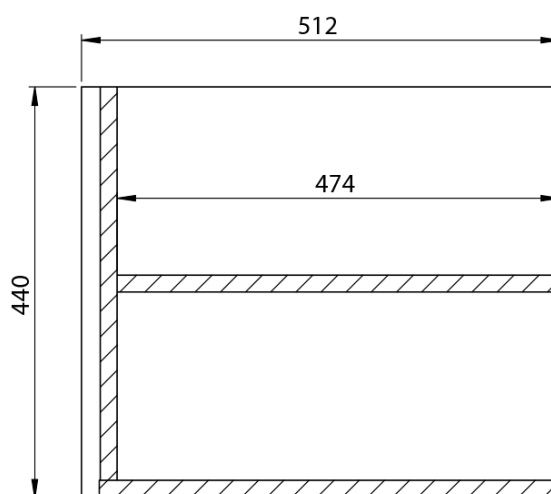

**LOREA skrinka 180x46x51,5cm (80+20+80cm), dub  
alabama/biela matná**

**Objednací kód:** LE080-2231-05

**Základné informácie**

**Značka:** Sapho  
**Séria:** LOREA

**Rozmery**

**Šírka:** 1810 mm  
**Výška:** 460 mm  
**Hĺbka:** 515 mm

## Technický list

LOREA skrinka 180x46x51,5cm (80+20+80cm), dub  
alabama/biela matná

LOREA skrinka 180x46x51,5cm (80+20+80cm), dub  
alabama/biela matná