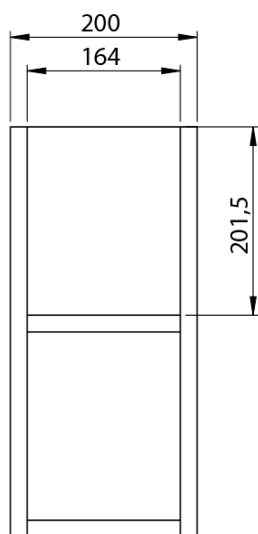

**LOREA skrinka 180x46x51,5cm (80+20+80cm), dub  
alabama/biela matná**

**Objednací kód:** LE080-2231-05

**Základné informácie**

**Značka:** Sapho  
**Séria:** LOREA

**Rozmery**

**Šírka:** 1810 mm  
**Výška:** 460 mm  
**Hĺbka:** 515 mm

**Vlastnosti**

**Farba:** Hnedá  
**Dekor:** Dub Alabama  
**Možnosti farebného  
prevedenia:** Podľa vzorkovníka  
**Materiál:** MDF/lamino  
**Inštalácia:** Závesné na stenu  
**Typ skrinky:** Zásuvky  
**Typ umývadla:** Dvojumývadlo  
**Výbava:** Automatické dovretie  
**Balenie neobsahuje:** Umývadlo  
**Hmotnosť / ks:** 68.417 kg  
**Balenie:** 3 ks  
**Záruka:** 2 roky

## Technický list

LOREA skrinka 180x46x51,5cm (80+20+80cm), dub  
alabama/biela matná

LOREA skrinka 180x46x51,5cm (80+20+80cm), dub  
alabama/biela matná