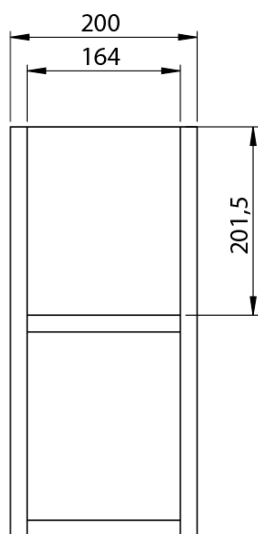

**LOREA skrinka 180x46x51,5cm (80+20+80cm), dub
alabama/biela matná**

Objednací kód: LE080-2231-05

Základné informácie

Značka: Sapho
Séria: LOREA

Rozmery

Šírka: 1810 mm
Výška: 460 mm
Hĺbka: 515 mm

Vlastnosti

Záruka: 2 roky
Hmotnosť / ks: 68.417 kg
Balenie: 3 ks
Farba: Hnedá
Dekor: Dub Alabama
**Možnosti farebného
prevedenia:** Podľa vzorkovníka
Materiál: MDF/lamino
Inštalácia: Závesné na stenu
Typ skrinky: Zásuvky
Typ umývadla: Dvojumývadlo
Výbava: Automatické dovretie
Balenie neobsahuje: Umývadlo

Technický list

LOREA skrinka 180x46x51,5cm (80+20+80cm), dub
alabama/biela matná

LOREA skrinka 180x46x51,5cm (80+20+80cm), dub
alabama/biela matná