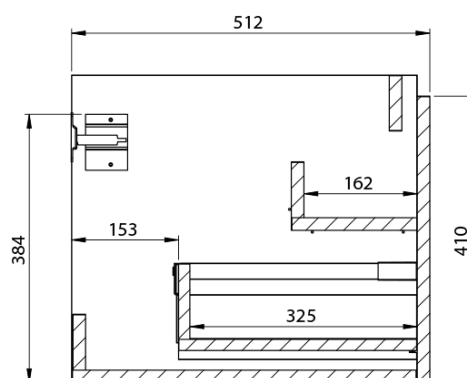

**LOREA skrinka s dvojumývadlom 181x46x51,5cm  
(80+20+80cm), dub alabama/biela matná**

**Objednací kód:** LE080-2231-05

**Základné informácie**

**Značka:** Sapho  
**Séria:** LOREA

**Rozmery**

**Šírka:** 1810 mm  
**Výška:** 460 mm  
**Hĺbka:** 515 mm

LOREA skrinka s dvojumývadlom 181x46x51,5cm  
(80+20+80cm), dub alabama/biela matná

 SAPHO

## Technický list

LOREA skrinka s dvojumývadlom 181x46x51,5cm  
(80+20+80cm), dub alabama/biela matná

LOREA skrinka s dvojumývadlom 181x46x51,5cm  
(80+20+80cm), dub alabama/biela matná