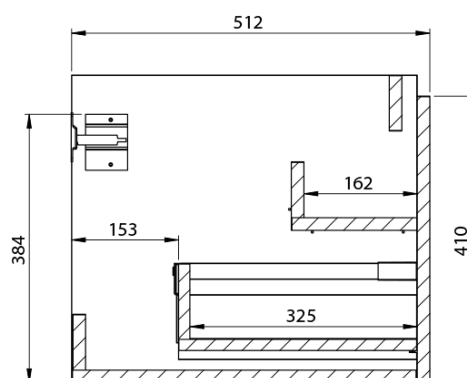

**LOREA skrinka s dvojumývadlom 181x46x51,5cm  
(80+20+80cm), dub alabama/biela matná**

**Objednací kód:** LE080-2231-05

**Základné informácie**

**Značka:** Sapho  
**Séria:** LOREA

**Rozmery**

**Šírka:** 1810 mm  
**Výška:** 460 mm  
**Hĺbka:** 515 mm

**Vlastnosti**

**Farba:** Biela, Hnedá  
**Dekor:** Dub Alabama  
**Možnosti farebného prevedenia:** Podľa vzorkovníka  
**Materiál:** MDF/lamino  
**Inštalácia:** Závesné na stenu  
**Typ skrinky:** Zásuvky  
**Typ umývadla:** Dvojumývadlo  
**Výbava:** Automatické dovretie  
**Hmotnosť / ks:** 97.4173 kg  
**Balenie:** 4 ks  
**Záruka:** 2 roky

LOREA skrinka s dvojumývadlom 181x46x51,5cm  
(80+20+80cm), dub alabama/biela matná

Technický list

LOREA skrinka s dvojumývadlom 181x46x51,5cm  
(80+20+80cm), dub alabama/biela matná