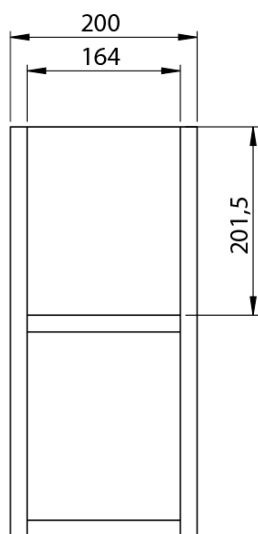

**LOREA skrinka s dvojumývadlom 181x46x51,5cm  
(80+20+80cm), dub alabama/biela matná**

**Objednací kód:** LE080-2231-05

**Základné informácie**

**Značka:** Sapho  
**Séria:** LOREA

**Rozmery**

**Šírka:** 1810 mm  
**Výška:** 460 mm  
**Hĺbka:** 515 mm

**Vlastnosti**

**Farba:** Hnedá  
**Dekor:** Dub Alabama  
**Možnosti farebného prevedenia:** Podľa vzorkovníka  
**Materiál:** MDF/lamino  
**Inštalácia:** Závesné na stenu  
**Typ skrinky:** Zásuvky  
**Typ umývadla:** Dvojumývadlo  
**Výbava:** Automatické dovretie  
**Hmotnosť / ks:** 97.417 kg  
**Balenie:** 4 ks  
**Záruka:** 2 roky

LOREA skrinka s dvojumývadlom 181x46x51,5cm  
(80+20+80cm), dub alabama/biela matná

 SAPHO

## Technický list

LOREA skrinka s dvojumývadlom 181x46x51,5cm  
(80+20+80cm), dub alabama/biela matná

LOREA skrinka s dvojumývadlom 181x46x51,5cm  
(80+20+80cm), dub alabama/biela matná