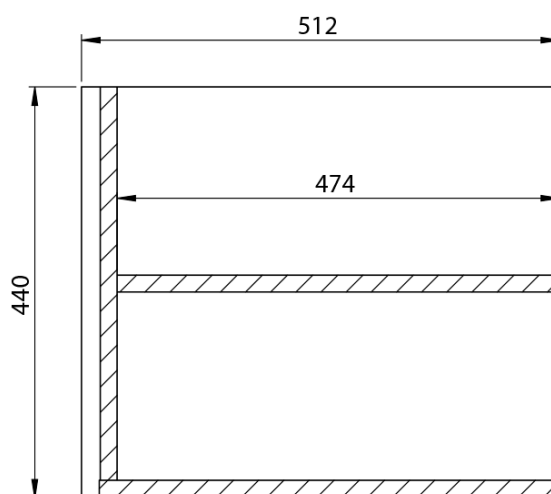

**LOREA skrinka s dvojumývadlom 181x46x51,5cm
(80+20+80cm), dub alabama/biela matná**

Objednací kód: LE080-2231-05

Základné informácie

Značka: Sapho
Séria: LOREA

Rozmery

Šírka: 1810 mm
Výška: 460 mm
Hĺbka: 515 mm

Vlastnosti

Farba: Biela, Hnedá
Dekor: Dub Alabama
Možnosti farebného prevedenia: Podľa vzorkovníka
Materiál: MDF/lamino
Inštalácia: Závesné na stenu
Typ skrinky: Zásuvky
Typ umývadla: Dvojumývadlo
Výbava: Automatické dovretie
Hmotnosť / ks: 97.4173 kg
Balenie: 4 ks
Záruka: 2 roky

LOREA skrinka s dvojumývadlom 181x46x51,5cm
(80+20+80cm), dub alabama/biela matná

 SAPHO

Technický list

LOREA skrinka s dvojumývadlom 181x46x51,5cm
(80+20+80cm), dub alabama/biela matná

LOREA skrinka s dvojumývadlom 181x46x51,5cm
(80+20+80cm), dub alabama/biela matná