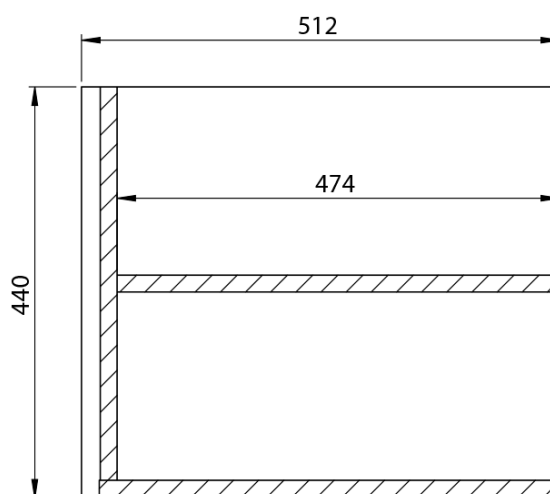

**LOREA skrinka s dvojumývadlom 181x46x51,5cm  
(80+20+80cm), dub alabama/biela matná**

**Objednací kód:** LE080-2231-05

**Základné informácie**

**Značka:** Sapho  
**Séria:** LOREA

**Rozmery**

**Šírka:** 1810 mm  
**Výška:** 460 mm  
**Hĺbka:** 515 mm

**Vlastnosti**

**Farba:** Hnedá  
**Dekor:** Dub Alabama  
**Možnosti farebného prevedenia:** Podľa vzorkovníka  
**Materiál:** MDF/lamino  
**Inštalácia:** Závesné na stenu  
**Typ skrinky:** Zásuvky  
**Typ umývadla:** Dvojumývadlo  
**Výbava:** Automatické dovretie  
**Hmotnosť / ks:** 97.417 kg  
**Balenie:** 4 ks  
**Záruka:** 2 roky

LOREA skrinka s dvojumývadlom 181x46x51,5cm  
(80+20+80cm), dub alabama/biela matná

 SAPHO

## Technický list

LOREA skrinka s dvojumývadlom 181x46x51,5cm  
(80+20+80cm), dub alabama/biela matná

LOREA skrinka s dvojumývadlom 181x46x51,5cm  
(80+20+80cm), dub alabama/biela matná