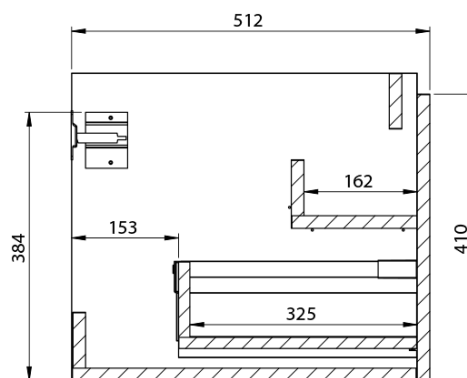

**LOREA skrinka 180x46x51,5cm (80+20+80cm), dub
alabama/biela matná**

Objednací kód: LE080-2231-05

Základné informácie

Značka: Sapho
Séria: LOREA

Rozmery

Šírka: 1810 mm
Výška: 460 mm
Hĺbka: 515 mm

Vlastnosti

Záruka: 2 roky
Hmotnosť / ks: 68.417 kg
Balenie: 3 ks
Farba: Hnedá
Dekor: Dub Alabama
**Možnosti farebného
prevedenia:** Podľa vzorkovníka
Materiál: MDF/lamino
Inštalácia: Závesné na stenu
Typ skrinky: Zásuvky
Typ umývadla: Dvojumývadlo
Výbava: Automatické dovretie
Balenie neobsahuje: Umývadlo

Technický list

LOREA skrinka 180x46x51,5cm (80+20+80cm), dub
alabama/biela matná

LOREA skrinka 180x46x51,5cm (80+20+80cm), dub
alabama/biela matná