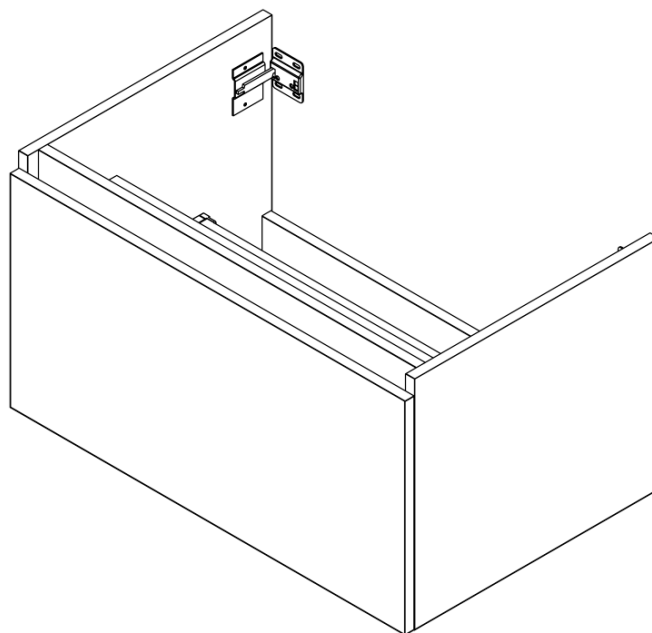

**LOREA skrinka s dvojumývadlom 181x46x51,5cm
(80+20+80cm), dub alabama/biela matná**

Objednací kód: LE080-2231-05

Základné informácie

Značka: Sapho
Séria: LOREA

Rozmery

Šírka: 1810 mm
Výška: 460 mm
Hĺbka: 515 mm

Vlastnosti

Farba: Biela, Hnedá
Dekor: Dub Alabama
Možnosti farebného prevedenia: Podľa vzorkovníka
Materiál: MDF/lamino
Inštalácia: Závesné na stenu
Typ skrinky: Zásuvky
Typ umývadla: Dvojumývadlo
Výbava: Automatické dovretie
Hmotnosť / ks: 97.4173 kg
Balenie: 4 ks
Záruka: 2 roky

LOREA skrinka s dvojumývadlom 181x46x51,5cm
(80+20+80cm), dub alabama/biela matná

 SAPHO

Technický list

LOREA skrinka s dvojumývadlom 181x46x51,5cm
(80+20+80cm), dub alabama/biela matná

LOREA skrinka s dvojumývadlom 181x46x51,5cm
(80+20+80cm), dub alabama/biela matná