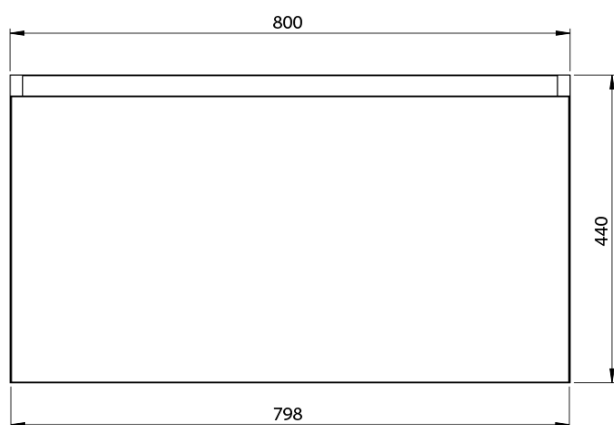

**LOREA skrinka 180x46x51,5cm (80+20+80cm), dub  
alabama/biela matná**

**Objednací kód:** LE080-2231-05

**Základné informácie**

**Značka:** Sapho  
**Séria:** LOREA

**Rozmery**

**Šírka:** 1810 mm  
**Výška:** 460 mm  
**Hĺbka:** 515 mm

**Vlastnosti**

**Farba:** Hnedá  
**Dekor:** Dub Alabama  
**Možnosti farebného  
prevedenia:** Podľa vzorkovníka  
**Materiál:** MDF/lamino  
**Inštalácia:** Závesné na stenu  
**Typ skrinky:** Zásuvky  
**Typ umývadla:** Dvojumývadlo  
**Výbava:** Automatické dovretie  
**Balenie neobsahuje:** Umývadlo  
**Hmotnosť / ks:** 68.417 kg  
**Balenie:** 3 ks  
**Záruka:** 2 roky

## Technický list

LOREA skrinka 180x46x51,5cm (80+20+80cm), dub  
alabama/biela matná

LOREA skrinka 180x46x51,5cm (80+20+80cm), dub  
alabama/biela matná