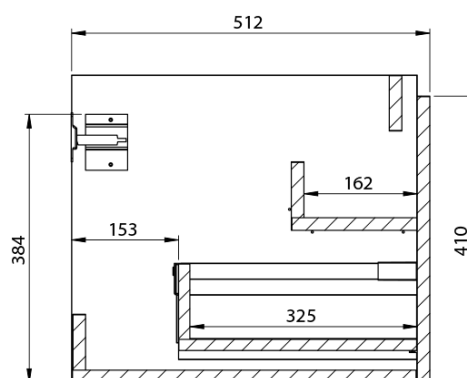

**LOREA skrinka s dvojumývadlom 181x46x51,5cm
(80+20+80cm), dub alabama/biela matná**

Objednací kód: LE080-2231-05

Základné informácie

Značka: Sapho
Séria: LOREA

Rozmery

Šírka: 1810 mm
Výška: 460 mm
Hĺbka: 515 mm

LOREA skrinka s dvojumývadlom 181x46x51,5cm
(80+20+80cm), dub alabama/biela matná

 SAPHO

Technický list

LOREA skrinka s dvojumývadlom 181x46x51,5cm
(80+20+80cm), dub alabama/biela matná

LOREA skrinka s dvojumývadlom 181x46x51,5cm
(80+20+80cm), dub alabama/biela matná