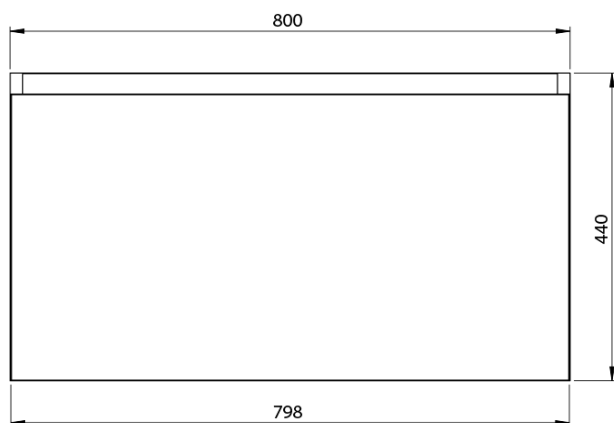

**LOREA skrinka 180x46x51,5cm (80+20+80cm), dub
alabama/biela matná**

Objednací kód: LE080-2231-05

Základné informácie

Značka: Sapho
Séria: LOREA

Rozmery

Šírka: 1810 mm
Výška: 460 mm
Hĺbka: 515 mm

Vlastnosti

Záruka: 2 roky
Hmotnosť / ks: 68.417 kg
Balenie: 3 ks
Farba: Hnedá
Dekor: Dub Alabama
**Možnosti farebného
prevedenia:** Podľa vzorkovníka
Materiál: MDF/lamino
Inštalácia: Závesné na stenu
Typ skrinky: Zásuvky
Typ umývadla: Dvojumývadlo
Výbava: Automatické dovretie
Balenie neobsahuje: Umývadlo

Technický list

LOREA skrinka 180x46x51,5cm (80+20+80cm), dub
alabama/biela matná

LOREA skrinka 180x46x51,5cm (80+20+80cm), dub
alabama/biela matná