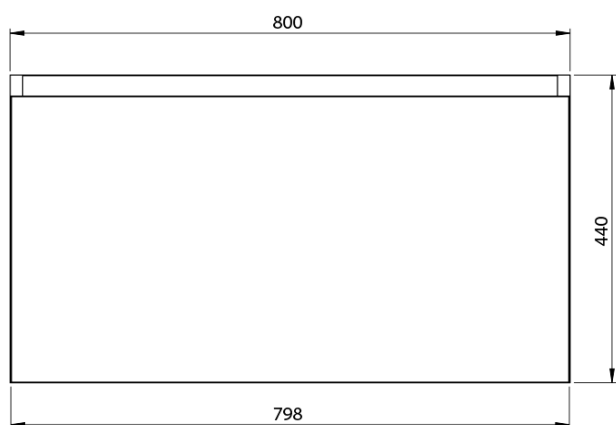

**LOREA skrinka s dvojumývadlom 181x46x51,5cm
(80+20+80cm), dub alabama/biela matná**

Objednací kód: LE080-2231-05

Základné informácie

Značka: Sapho
Séria: LOREA

Rozmery

Šírka: 1810 mm
Výška: 460 mm
Hĺbka: 515 mm

Vlastnosti

Farba: Biela, Hnedá
Dekor: Dub Alabama
Možnosti farebného prevedenia: Podľa vzorkovníka
Materiál: MDF/lamino
Inštalácia: Závesné na stenu
Typ skrinky: Zásuvky
Typ umývadla: Dvojumývadlo
Výbava: Automatické dovretie
Hmotnosť / ks: 97.4173 kg
Balenie: 4 ks
Záruka: 2 roky

LOREA skrinka s dvojumývadlom 181x46x51,5cm
(80+20+80cm), dub alabama/biela matná

 SAPHO

Technický list

LOREA skrinka s dvojumývadlom 181x46x51,5cm
(80+20+80cm), dub alabama/biela matná

LOREA skrinka s dvojumývadlom 181x46x51,5cm
(80+20+80cm), dub alabama/biela matná