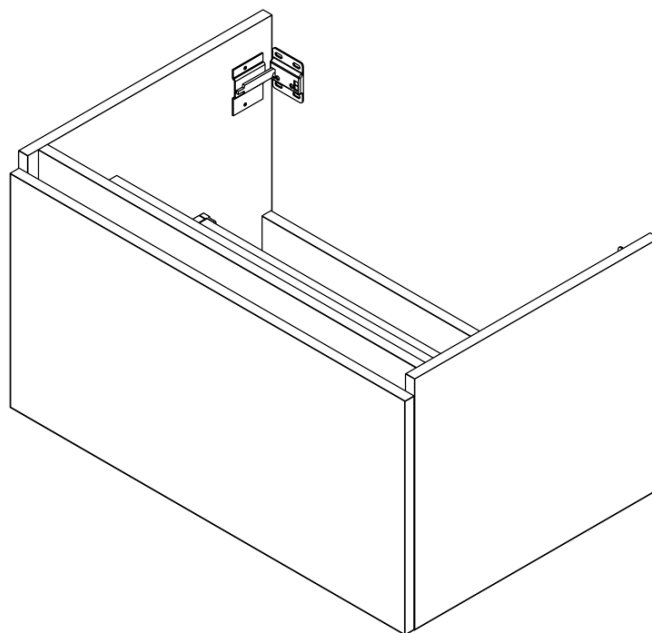

**LOREA skrinka 180x46x51,5cm (80+20+80cm), dub
alabama/biela matná**

Objednací kód: LE080-2231-05

Základné informácie

Značka: Sapho
Séria: LOREA

Rozmery

Šírka: 1810 mm
Výška: 460 mm
Hĺbka: 515 mm

Vlastnosti

Záruka: 2 roky
Hmotnosť / ks: 68.417 kg
Balenie: 3 ks
Farba: Hnedá
Dekor: Dub Alabama
**Možnosti farebného
prevedenia:** Podľa vzorkovníka
Materiál: MDF/lamino
Inštalácia: Závesné na stenu
Typ skrinky: Zásuvky
Typ umývadla: Dvojumývadlo
Výbava: Automatické dovretie
Balenie neobsahuje: Umývadlo

Technický list

LOREA skrinka 180x46x51,5cm (80+20+80cm), dub
alabama/biela matná

LOREA skrinka 180x46x51,5cm (80+20+80cm), dub
alabama/biela matná