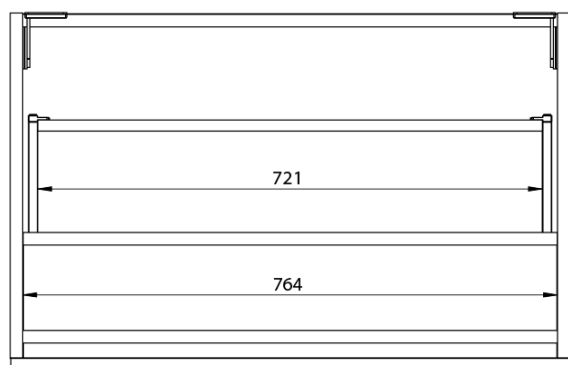

**LOREA skrinka s dvojumývadlom 181x46x51,5cm
(80+20+80cm), dub alabama/biela matná**

Objednací kód: LE080-2231-05

Základné informácie

Značka: Sapho
Séria: LOREA

Rozmery

Šírka: 1810 mm
Výška: 460 mm
Hĺbka: 515 mm

Vlastnosti

Farba: Biela, Hnedá
Dekor: Dub Alabama
Možnosti farebného prevedenia: Podľa vzorkovníka
Materiál: MDF/lamino
Inštalácia: Závesné na stenu
Typ skrinky: Zásuvky
Typ umývadla: Dvojumývadlo
Výbava: Automatické dovretie
Hmotnosť / ks: 97.4173 kg
Balenie: 4 ks
Záruka: 2 roky

LOREA skrinka s dvojumývadlom 181x46x51,5cm
(80+20+80cm), dub alabama/biela matná

 SAPHO

Technický list

LOREA skrinka s dvojumývadlom 181x46x51,5cm
(80+20+80cm), dub alabama/biela matná

LOREA skrinka s dvojumývadlom 181x46x51,5cm
(80+20+80cm), dub alabama/biela matná