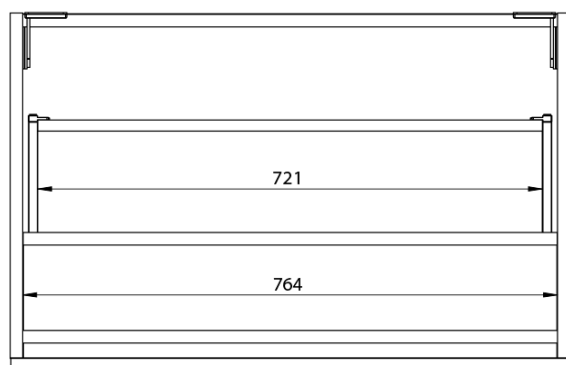

**LOREA skrinka s dvojumývadlom 181x46x51,5cm  
(80+20+80cm), dub alabama/biela matná**

**Objednací kód:** LE080-2231-05

**Základné informácie**

**Značka:** Sapho  
**Séria:** LOREA

**Rozmery**

**Šírka:** 1810 mm  
**Výška:** 460 mm  
**Hĺbka:** 515 mm

**Vlastnosti**

**Farba:** Hnedá  
**Dekor:** Dub Alabama  
**Možnosti farebného prevedenia:** Podľa vzorkovníka  
**Materiál:** MDF/lamino  
**Inštalácia:** Závesné na stenu  
**Typ skrinky:** Zásuvky  
**Typ umývadla:** Dvojumývadlo  
**Výbava:** Automatické dovretie  
**Hmotnosť / ks:** 97.417 kg  
**Balenie:** 4 ks  
**Záruka:** 2 roky

LOREA skrinka s dvojumývadlom 181x46x51,5cm  
(80+20+80cm), dub alabama/biela matná

 SAPHO

## Technický list

LOREA skrinka s dvojumývadlom 181x46x51,5cm  
(80+20+80cm), dub alabama/biela matná

LOREA skrinka s dvojumývadlom 181x46x51,5cm  
(80+20+80cm), dub alabama/biela matná