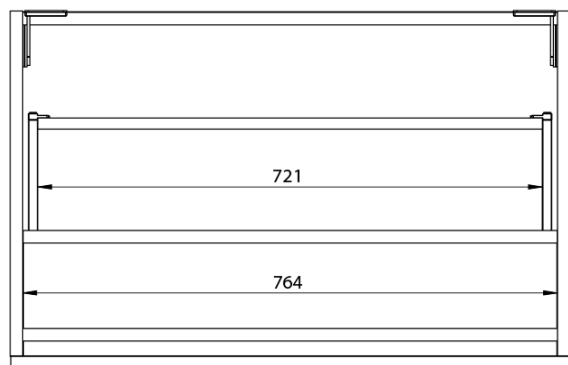

**LOREA skrinka 180x46x51,5cm (80+20+80cm), dub
alabama/biela matná**

Objednací kód: LE080-2231-05

Základné informácie

Značka: Sapho
Séria: LOREA

Rozmery

Šírka: 1810 mm
Výška: 460 mm
Hĺbka: 515 mm

Vlastnosti

Záruka: 2 roky
Hmotnosť / ks: 68.417 kg
Balenie: 3 ks
Farba: Hnedá
Dekor: Dub Alabama
**Možnosti farebného
prevedenia:** Podľa vzorkovníka
Materiál: MDF/lamino
Inštalácia: Závesné na stenu
Typ skrinky: Zásuvky
Typ umývadla: Dvojumývadlo
Výbava: Automatické dovretie
Balenie neobsahuje: Umývadlo

Technický list

LOREA skrinka 180x46x51,5cm (80+20+80cm), dub
alabama/biela matná

LOREA skrinka 180x46x51,5cm (80+20+80cm), dub
alabama/biela matná