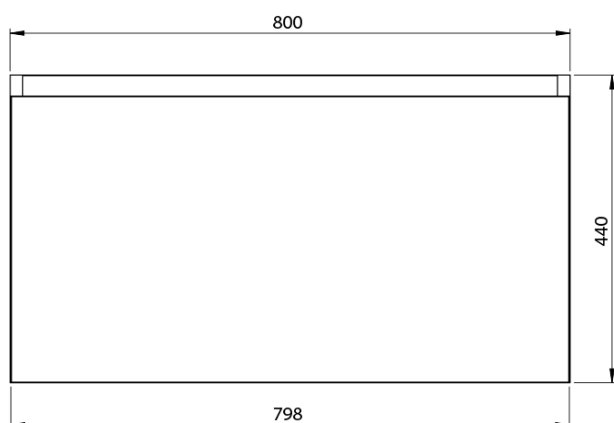

**LOREA skrinka s dvojumývadlom 181x46x51,5cm
(80+20+80cm), biela matná**

Objednací kód: LE080-3131-04

Základné informácie

Značka: Sapho
Séria: LOREA

Rozmery

Šírka: 1810 mm
Výška: 460 mm
Hĺbka: 515 mm

Vlastnosti

Farba: Biela mat
Možnosti farebného prevedenia: Podľa vzorkovníka
Materiál: MDF/lamino
Inštalácia: Závesné na stenu
Typ skrinky: Zásuvky
Typ umývadla: Dvojumývadlo
Výbava: Automatické dovretie
Hmotnosť / ks: 88.669 kg
Balenie: 4 ks
Záruka: 2 roky

LOREA skrinka s dvojumývadlom 181x46x51,5cm
(80+20+80cm), biela matná

Technický list

LOREA skrinka s dvojumývadlom 181x46x51,5cm
(80+20+80cm), biela matná

LOREA skrinka s dvojumývadlom 181x46x51,5cm
(80+20+80cm), biela matná