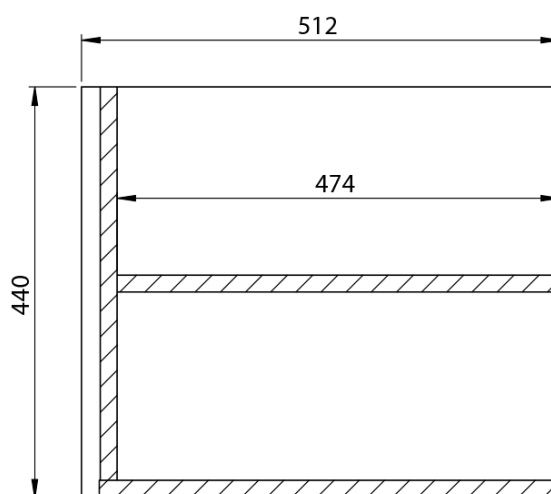

**LOREA skrinka s dvojumývadlom 181x46x51,5cm
(80+20+80cm), biela matná**

Objednací kód: LE080-3131-04

Základné informácie

Značka: Sapho
Séria: LOREA

Rozmery

Šírka: 1810 mm
Výška: 460 mm
Hĺbka: 515 mm

Vlastnosti

Farba: Biela mat
Možnosti farebného prevedenia: Podľa vzorkovníka
Materiál: MDF/lamino
Inštalácia: Závesné na stenu
Typ skrinky: Zásuvky
Typ umývadla: Dvojumývadlo
Výbava: Automatické dovretie
Hmotnosť / ks: 88.669 kg
Balenie: 4 ks
Záruka: 2 roky

LOREA skrinka s dvojumývadlom 181x46x51,5cm
(80+20+80cm), biela matná

Technický list

LOREA skrinka s dvojumývadlom 181x46x51,5cm
(80+20+80cm), biela matná

LOREA skrinka s dvojumývadlom 181x46x51,5cm
(80+20+80cm), biela matná