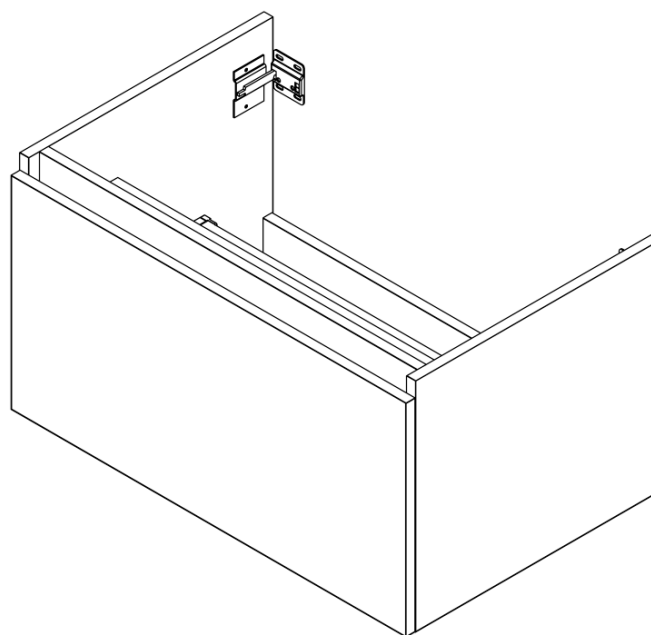

LOREA skrinka 180x46x51,5cm (80+20+80cm), biela matná

Objednací kód: LE080-3131-04

Základné informácie

Značka: Sapho
Séria: LOREA

Rozmery

Šírka: 1810 mm
Výška: 460 mm
Hĺbka: 515 mm

Vlastnosti

Záruka: 2 roky
Hmotnosť / ks: 59.669 kg
Balenie: 3 ks
Farba: Biela mat
Možnosti farebného prevedenia: Podľa vzorkovníka
Materiál: MDF/lamino
Inštalácia: Závesné na stenu
Typ skrinky: Zásuvky
Typ umývadla: Dvojumývadlo
Výbava: Automatické dovretie
Balenie neobsahuje: Umývadlo

Technický list

LOREA skrinka 180x46x51,5cm (80+20+80cm), biela
matná

LOREA skrinka 180x46x51,5cm (80+20+80cm), biela
matná