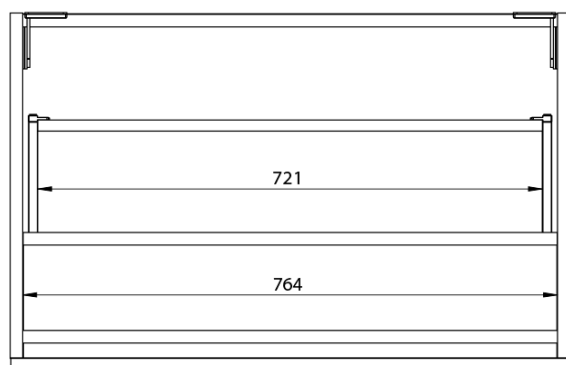

LOREA skrinka 180x46x51,5cm (80+20+80cm), biela matná

Objednací kód: LE080-3131-04

Základné informácie

Značka: Sapho
Séria: LOREA

Rozmery

Šírka: 1810 mm
Výška: 460 mm
Hĺbka: 515 mm

Vlastnosti

Záruka: 2 roky
Hmotnosť / ks: 59.669 kg
Balenie: 3 ks
Farba: Biela mat
Možnosti farebného prevedenia: Podľa vzorkovníka
Materiál: MDF/lamino
Inštalácia: Závesné na stenu
Typ skrinky: Zásuvky
Typ umývadla: Dvojumývadlo
Výbava: Automatické dovretie
Balenie neobsahuje: Umývadlo

Technický list

LOREA skrinka 180x46x51,5cm (80+20+80cm), biela
matná

LOREA skrinka 180x46x51,5cm (80+20+80cm), biela
matná