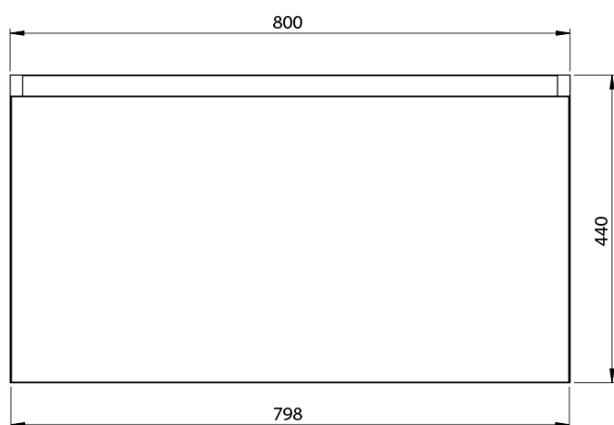

**LOREA skrinka s dvojumývadlom 181x46x51,5cm
(80+20+80cm), biela matná**

Objednací kód: LE080-3131-04

Základné informácie

Značka: Sapho
Séria: LOREA

Rozmery

Šírka: 1810 mm
Výška: 460 mm
Hĺbka: 515 mm

Vlastnosti

Farba: Biela mat
Možnosti farebného prevedenia: Podľa vzorkovníka
Materiál: MDF/lamino
Inštalácia: Závesné na stenu
Typ skrinky: Zásuvky
Typ umývadla: Dvojumývadlo
Výbava: Automatické dovretie
Hmotnosť / ks: 88.669 kg
Balenie: 4 ks
Záruka: 2 roky

LOREA skrinka s dvojumývadlom 181x46x51,5cm
(80+20+80cm), biela matná

Technický list

LOREA skrinka s dvojumývadlom 181x46x51,5cm
(80+20+80cm), biela matná

LOREA skrinka s dvojumývadlom 181x46x51,5cm
(80+20+80cm), biela matná