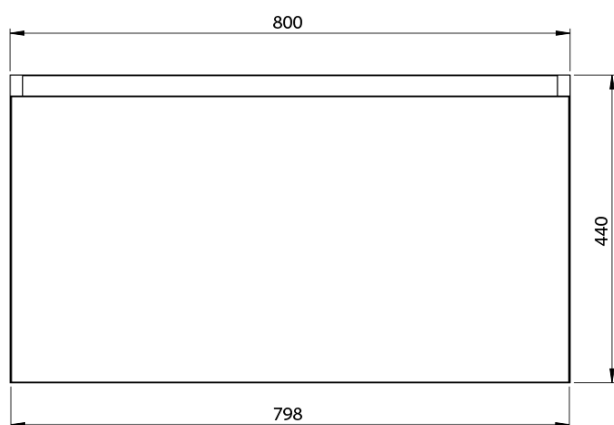

LOREA skrinka 180x46x51,5cm (80+20+80cm), biela matná

Objednací kód: LE080-3131-04

Základné informácie

Značka: Sapho
Séria: LOREA

Rozmery

Šírka: 1810 mm
Výška: 460 mm
Hĺbka: 515 mm

Vlastnosti

Záruka: 2 roky
Hmotnosť / ks: 59.669 kg
Balenie: 3 ks
Farba: Biela mat
Možnosti farebného prevedenia: Podľa vzorkovníka
Materiál: MDF/lamino
Inštalácia: Závesné na stenu
Typ skrinky: Zásuvky
Typ umývadla: Dvojumývadlo
Výbava: Automatické dovretie
Balenie neobsahuje: Umývadlo

Technický list

LOREA skrinka 180x46x51,5cm (80+20+80cm), biela
matná

LOREA skrinka 180x46x51,5cm (80+20+80cm), biela
matná