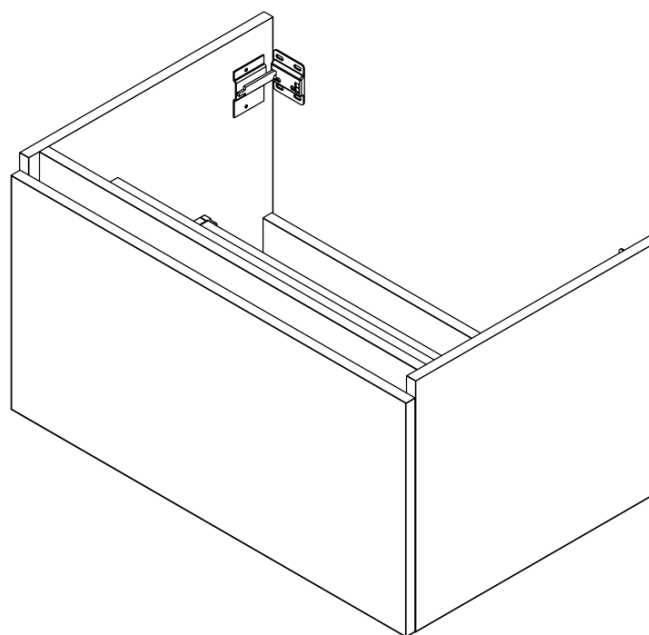

**LOREA skrinka s dvojumývadlom 181x46x51,5cm
(80+20+80cm), biela matná**

Objednací kód: LE080-3131-04

Základné informácie

Značka: Sapho
Séria: LOREA

Rozmery

Šírka: 1810 mm
Výška: 460 mm
Hĺbka: 515 mm

Vlastnosti

Farba: Biela mat
Možnosti farebného prevedenia: Podľa vzorkovníka
Materiál: MDF/lamino
Inštalácia: Závesné na stenu
Typ skrinky: Zásuvky
Typ umývadla: Dvojumývadlo
Výbava: Automatické dovretie
Hmotnosť / ks: 88.669 kg
Balenie: 4 ks
Záruka: 2 roky

LOREA skrinka s dvojumývadlom 181x46x51,5cm
(80+20+80cm), biela matná

Technický list

LOREA skrinka s dvojumývadlom 181x46x51,5cm
(80+20+80cm), biela matná

LOREA skrinka s dvojumývadlom 181x46x51,5cm
(80+20+80cm), biela matná