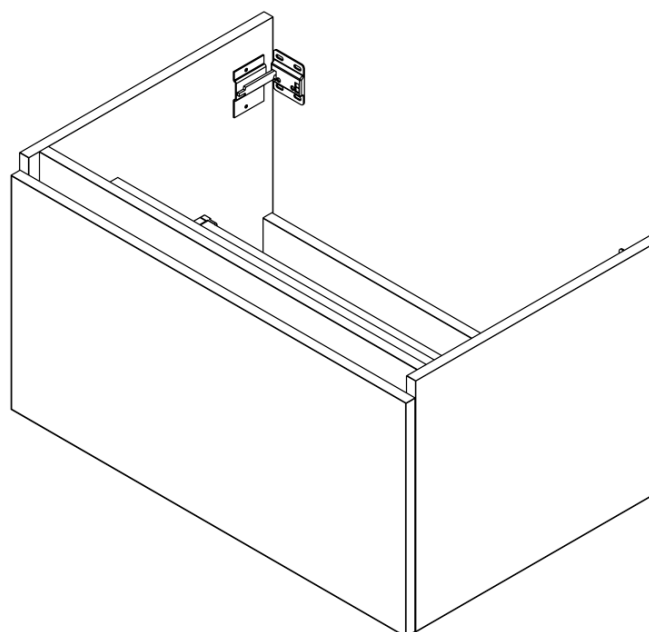

**LOREA skrinka s dvojumývadlom 181x46x51,5cm
(80+20+80cm), biela matná**

Objednací kód: LE080-3131-04

Základné informácie

Značka: Sapho
Séria: LOREA

Rozmery

Šírka: 1810 mm
Výška: 460 mm
Hĺbka: 515 mm

Vlastnosti

Farba: Biela mat
Možnosti farebného prevedenia: Podľa vzorkovníka
Materiál: MDF/lamino
Inštalácia: Závesné na stenu
Typ skrinky: Zásuvky
Typ umývadla: Dvojumývadlo
Výbava: Automatické dovretie
Hmotnosť / ks: 88.669 kg
Balenie: 4 ks
Záruka: 2 roky

LOREA skrinka s dvojumývadlom 181x46x51,5cm
(80+20+80cm), biela matná

Technický list

LOREA skrinka s dvojumývadlom 181x46x51,5cm
(80+20+80cm), biela matná

LOREA skrinka s dvojumývadlom 181x46x51,5cm
(80+20+80cm), biela matná