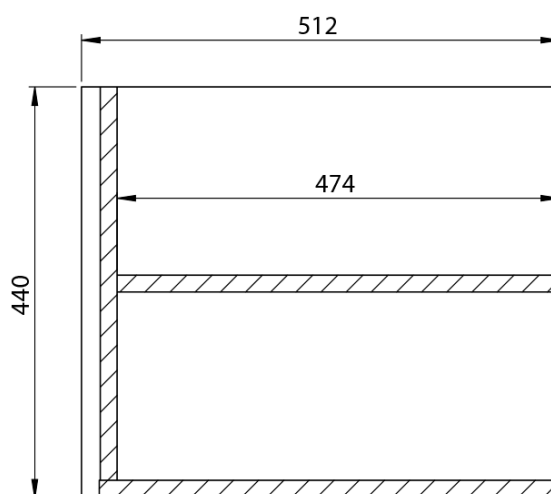

LOREA skrinka 180x46x51,5cm (80+20+80cm), biela matná

Objednací kód: LE080-3131-04

Základné informácie

Značka: Sapho
Séria: LOREA

Rozmery

Šírka: 1810 mm
Výška: 460 mm
Hĺbka: 515 mm

Vlastnosti

Záruka: 2 roky
Hmotnosť / ks: 59.669 kg
Balenie: 3 ks
Farba: Biela mat
Možnosti farebného prevedenia: Podľa vzorkovníka
Materiál: MDF/lamino
Inštalácia: Závesné na stenu
Typ skrinky: Zásuvky
Typ umývadla: Dvojumývadlo
Výbava: Automatické dovretie
Balenie neobsahuje: Umývadlo

Technický list

LOREA skrinka 180x46x51,5cm (80+20+80cm), biela
matná

LOREA skrinka 180x46x51,5cm (80+20+80cm), biela
matná