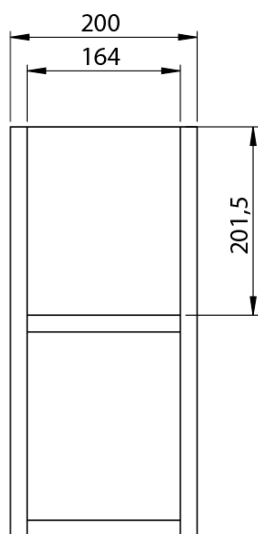

LOREA skrinka 180x46x51,5cm (80+20+80cm), biela matná

Objednací kód: LE080-3131-04

Základné informácie

Značka: Sapho
Séria: LOREA

Rozmery

Šírka: 1810 mm
Výška: 460 mm
Hĺbka: 515 mm

Vlastnosti

Záruka: 2 roky
Hmotnosť / ks: 59.669 kg
Balenie: 3 ks
Farba: Biela mat
Možnosti farebného prevedenia: Podľa vzorkovníka
Materiál: MDF/lamino
Inštalácia: Závesné na stenu
Typ skrinky: Zásuvky
Typ umývadla: Dvojumývadlo
Výbava: Automatické dovretie
Balenie neobsahuje: Umývadlo

Technický list

LOREA skrinka 180x46x51,5cm (80+20+80cm), biela
matná

LOREA skrinka 180x46x51,5cm (80+20+80cm), biela
matná