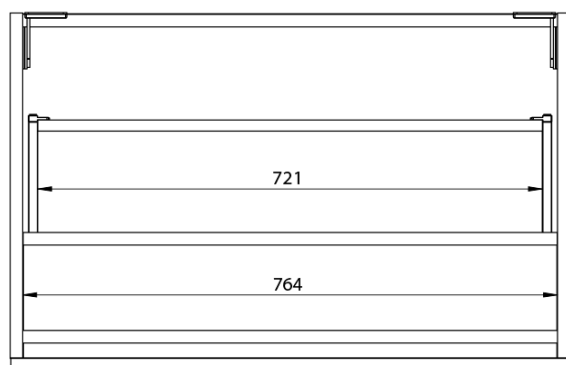

**LOREA skrinka s dvojumývadlom 181x46x51,5cm
(80+20+80cm), biela matná**

Objednací kód: LE080-3131-04

Základné informácie

Značka: Sapho
Séria: LOREA

Rozmery

Šírka: 1810 mm
Výška: 460 mm
Hĺbka: 515 mm

Vlastnosti

Farba: Biela mat
Možnosti farebného prevedenia: Podľa vzorkovníka
Materiál: MDF/lamino
Inštalácia: Závesné na stenu
Typ skrinky: Zásuvky
Typ umývadla: Dvojumývadlo
Výbava: Automatické dovretie
Hmotnosť / ks: 88.669 kg
Balenie: 4 ks
Záruka: 2 roky

LOREA skrinka s dvojumývadlom 181x46x51,5cm
(80+20+80cm), biela matná

Technický list

LOREA skrinka s dvojumývadlom 181x46x51,5cm
(80+20+80cm), biela matná

LOREA skrinka s dvojumývadlom 181x46x51,5cm
(80+20+80cm), biela matná