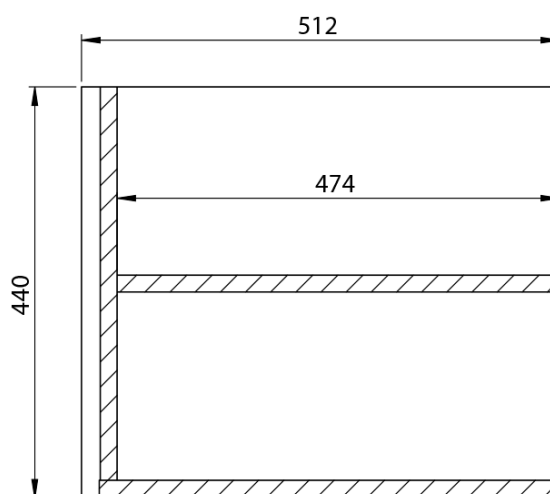

**LOREA skrinka s dvojumývadlom 181x46x51,5cm
(80+20+80cm), biela matná**

Objednací kód: LE080-3131-04

Základné informácie

Značka: Sapho
Séria: LOREA

Rozmery

Šírka: 1810 mm
Výška: 460 mm
Hĺbka: 515 mm

Vlastnosti

Farba: Biela mat
Možnosti farebného prevedenia: Podľa vzorkovníka
Materiál: MDF/lamino
Inštalácia: Závesné na stenu
Typ skrinky: Zásuvky
Typ umývadla: Dvojumývadlo
Výbava: Automatické dovretie
Hmotnosť / ks: 88.669 kg
Balenie: 4 ks
Záruka: 2 roky

LOREA skrinka s dvojumývadlom 181x46x51,5cm
(80+20+80cm), biela matná

Technický list

LOREA skrinka s dvojumývadlom 181x46x51,5cm
(80+20+80cm), biela matná

LOREA skrinka s dvojumývadlom 181x46x51,5cm
(80+20+80cm), biela matná