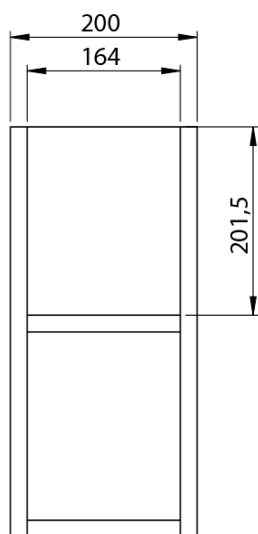

**LOREA skrinka s dvojumývadlom 181x46x51,5cm
(80+20+80cm), biela matná**

Objednací kód: LE080-3131-04

Základné informácie

Značka: Sapho
Séria: LOREA

Rozmery

Šírka: 1810 mm
Výška: 460 mm
Hĺbka: 515 mm

Vlastnosti

Farba: Biela mat
Možnosti farebného prevedenia: Podľa vzorkovníka
Materiál: MDF/lamino
Inštalácia: Závesné na stenu
Typ skrinky: Zásuvky
Typ umývadla: Dvojumývadlo
Výbava: Automatické dovretie
Hmotnosť / ks: 88.669 kg
Balenie: 4 ks
Záruka: 2 roky

LOREA skrinka s dvojumývadlom 181x46x51,5cm
(80+20+80cm), biela matná

Technický list

LOREA skrinka s dvojumývadlom 181x46x51,5cm
(80+20+80cm), biela matná

LOREA skrinka s dvojumývadlom 181x46x51,5cm
(80+20+80cm), biela matná