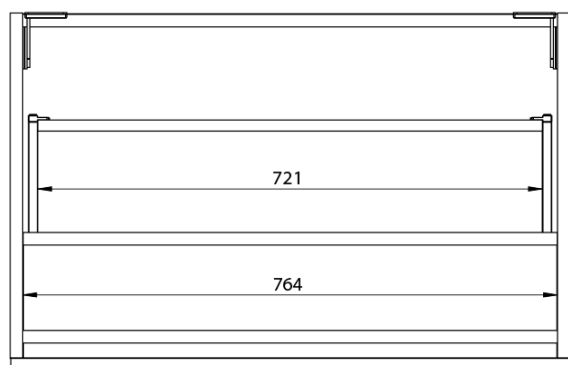

**LOREA skrinka s dvojumývadlom 181x46x51,5cm
(80+20+80cm), biela matná**

Objednací kód: LE080-3131-04

Základné informácie

Značka: Sapho
Séria: LOREA

Rozmery

Šírka: 1810 mm
Výška: 460 mm
Hĺbka: 515 mm

Vlastnosti

Farba: Biela mat
Možnosti farebného prevedenia: Podľa vzorkovníka
Materiál: MDF/lamino
Inštalácia: Závesné na stenu
Typ skrinky: Zásuvky
Typ umývadla: Dvojumývadlo
Výbava: Automatické dovretie
Hmotnosť / ks: 88.669 kg
Balenie: 4 ks
Záruka: 2 roky

LOREA skrinka s dvojumývadlom 181x46x51,5cm
(80+20+80cm), biela matná

Technický list

LOREA skrinka s dvojumývadlom 181x46x51,5cm
(80+20+80cm), biela matná

LOREA skrinka s dvojumývadlom 181x46x51,5cm
(80+20+80cm), biela matná