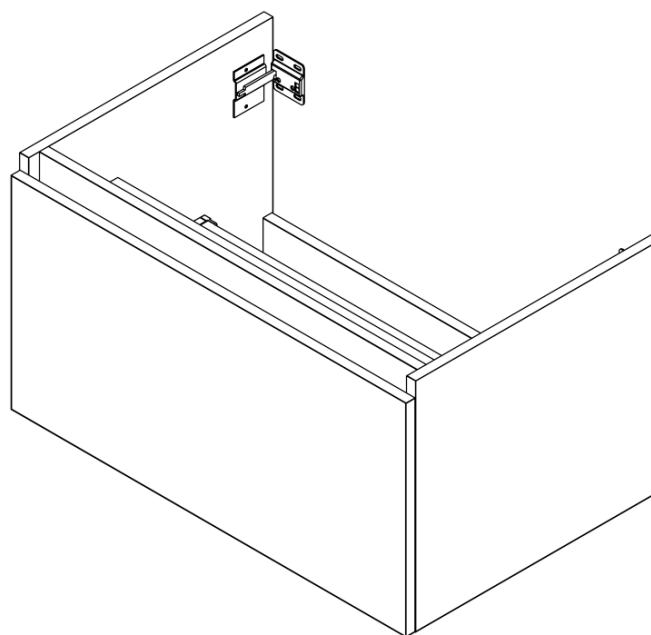

**LOREA skrinka s dvojumývadlom 181x46x51,5cm
(80+20+80cm), biela matná**

Objednací kód: LE080-3131-04

Základné informácie

Značka: Sapho
Séria: LOREA

Rozmery

Šírka: 1810 mm
Výška: 460 mm
Hĺbka: 515 mm

Vlastnosti

Farba: Biela mat
Možnosti farebného prevedenia: Podľa vzorkovníka
Materiál: MDF/lamino
Inštalácia: Závesné na stenu
Typ skrinky: Zásuvky
Typ umývadla: Dvojumývadlo
Výbava: Automatické dovretie
Hmotnosť / ks: 88.669 kg
Balenie: 4 ks
Záruka: 2 roky

LOREA skrinka s dvojumývadlom 181x46x51,5cm
(80+20+80cm), biela matná

Technický list

LOREA skrinka s dvojumývadlom 181x46x51,5cm
(80+20+80cm), biela matná

LOREA skrinka s dvojumývadlom 181x46x51,5cm
(80+20+80cm), biela matná