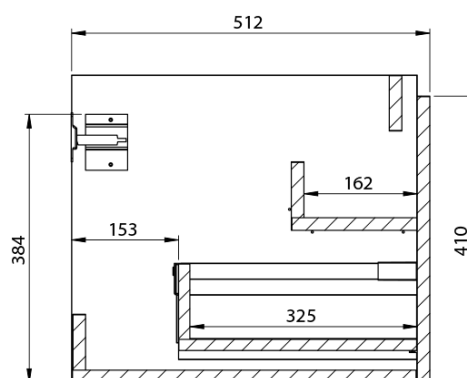

**LOREA skrinka s dvojumývadlom 181x46x51,5cm
(80+20+80cm), biela matná**

Objednací kód: LE080-3131-04

Základné informácie

Značka: Sapho
Séria: LOREA

Rozmery

Šírka: 1810 mm
Výška: 460 mm
Hĺbka: 515 mm

Vlastnosti

Farba: Biela mat
Možnosti farebného prevedenia: Podľa vzorkovníka
Materiál: MDF/lamino
Inštalácia: Závesné na stenu
Typ skrinky: Zásuvky
Typ umývadla: Dvojumývadlo
Výbava: Automatické dovretie
Hmotnosť / ks: 88.669 kg
Balenie: 4 ks
Záruka: 2 roky

LOREA skrinka s dvojumývadlom 181x46x51,5cm
(80+20+80cm), biela matná

Technický list

LOREA skrinka s dvojumývadlom 181x46x51,5cm
(80+20+80cm), biela matná

LOREA skrinka s dvojumývadlom 181x46x51,5cm
(80+20+80cm), biela matná