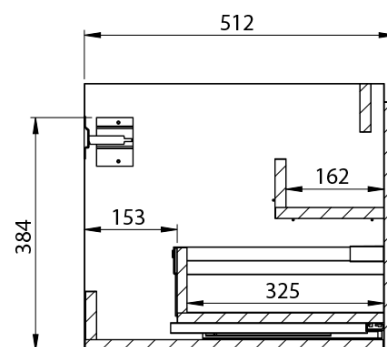

**LOREA skrinka s dvojumývadlom 181x46x51,5cm
(90+90cm), dub collingwood/čierna matná**

Objednací kód: LE090-1935-03

Základné informácie

Značka: Sapho
Séria: LOREA

Rozmery

Šírka: 1810 mm
Výška: 460 mm
Hĺbka: 515 mm

LOREA skrinka s dvojumývadlom 181x46x51,5cm
(90+90cm), dub collingwood/čierna matná

Technický list

LOREA skrinka s dvojumývadlom 181x46x51,5cm
(90+90cm), dub collingwood/čierna matná