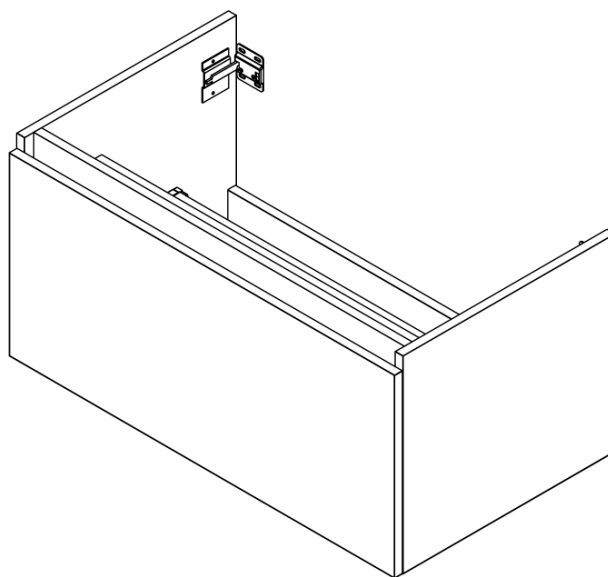

**LOREA skrinka s dvojumývadlom 181x46x51,5cm
(90+90cm), dub collingwood/čierna matná**

Objednací kód: LE090-1935-03

Základné informácie

Značka: Sapho
Séria: LOREA

Rozmery

Šírka: 1810 mm
Výška: 460 mm
Hĺbka: 515 mm

Vlastnosti

Farba: Hnedá
Dekor: Dub Collingwood
Možnosti farebného prevedenia: Podľa vzorkovníka
Materiál: MDF/lamino
Inštalácia: Závesné na stenu
Typ skrinky: Zásuvky
Typ umývadla: Dvojumývadlo
Výbava: Automatické dovretie
Hmotnosť / ks: 93.268 kg
Balenie: 3 ks
Záruka: 2 roky

LOREA skrinka s dvojumývadlom 181x46x51,5cm
(90+90cm), dub collingwood/čierna matná

Technický list

LOREA skrinka s dvojumývadlom 181x46x51,5cm
(90+90cm), dub collingwood/čierna matná