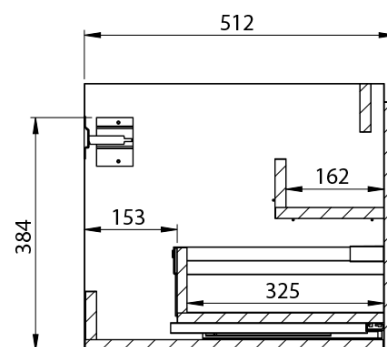

**LOREA skrinka s dvojumývadlom 181x46x51,5cm  
(90+90cm), dub collingwood/čierna matná**

**Objednací kód:** LE090-1935-03

**Základné informácie**

**Značka:** Sapho  
**Séria:** LOREA

**Rozmery**

**Šírka:** 1810 mm  
**Výška:** 460 mm  
**Hĺbka:** 515 mm

LOREA skrinka s dvojumývadlom 181x46x51,5cm  
(90+90cm), dub collingwood/čierna matná

Technický list

LOREA skrinka s dvojumývadlom 181x46x51,5cm  
(90+90cm), dub collingwood/čierna matná