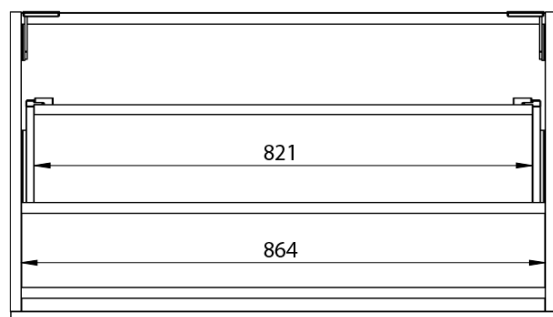

**LOREA skrinka s dvojumývadlom 181x46x51,5cm
(90+90cm), dub collingwood/čierna matná**

Objednací kód: LE090-1935-03

Základné informácie

Značka: Sapho
Séria: LOREA

Rozmery

Šírka: 1810 mm
Výška: 460 mm
Hĺbka: 515 mm

Vlastnosti

Farba: Čierna, Hnedá
Dekor: Dub Collingwood
Možnosti farebného prevedenia: Podľa vzorkovníka
Materiál: MDF/lamino
Inštalácia: Závesné na stenu
Typ skrinky: Zásuvky
Typ umývadla: Dvojumývadlo
Výbava: Automatické dovretie
Hmotnosť / ks: 93.2682 kg
Balenie: 3 ks
Záruka: 2 roky

LOREA skrinka s dvojumývadlom 181x46x51,5cm
(90+90cm), dub collingwood/čierna matná

Technický list

LOREA skrinka s dvojumývadlom 181x46x51,5cm
(90+90cm), dub collingwood/čierna matná