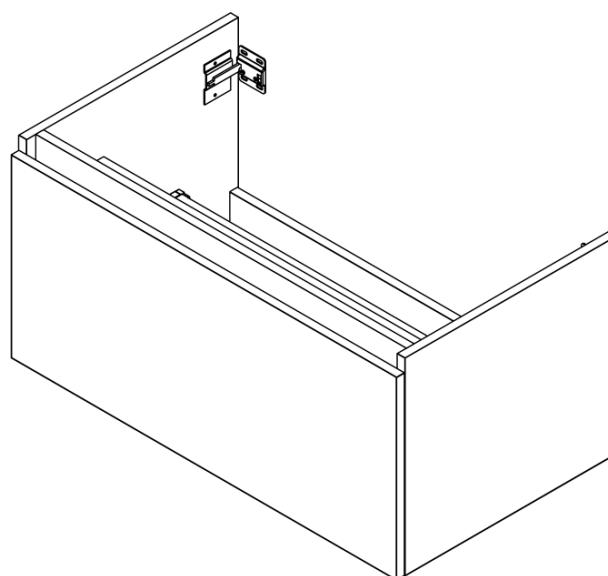

**LOREA skrinka s dvojumývadlom 181x46x51,5cm
(90+90cm), dub collingwood/čierna matná**

Objednací kód: LE090-1935-03

Základné informácie

Značka: Sapho
Séria: LOREA

Rozmery

Šírka: 1810 mm
Výška: 460 mm
Hĺbka: 515 mm

Vlastnosti

Farba: Čierna, Hnedá
Dekor: Dub Collingwood
Možnosti farebného prevedenia: Podľa vzorkovníka
Materiál: MDF/lamino
Inštalácia: Závesné na stenu
Typ skrinky: Zásuvky
Typ umývadla: Dvojumývadlo
Výbava: Automatické dovretie
Hmotnosť / ks: 93.2682 kg
Balenie: 3 ks
Záruka: 2 roky

LOREA skrinka s dvojumývadlom 181x46x51,5cm
(90+90cm), dub collingwood/čierna matná

Technický list

LOREA skrinka s dvojumývadlom 181x46x51,5cm
(90+90cm), dub collingwood/čierna matná