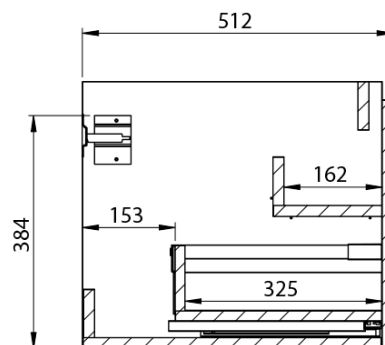

**LOREA skrinka s dvojumývadlom 181x46x51,5cm
(90+90cm), dub collingwood/čierna matná**

Objednací kód: LE090-1935-03

Základné informácie

Značka: Sapho
Séria: LOREA

Rozmery

Šírka: 1810 mm
Výška: 460 mm
Hĺbka: 515 mm

LOREA skrinka s dvojumývadlom 181x46x51,5cm
(90+90cm), dub collingwood/čierna matná

Technický list

LOREA skrinka s dvojumývadlom 181x46x51,5cm
(90+90cm), dub collingwood/čierna matná