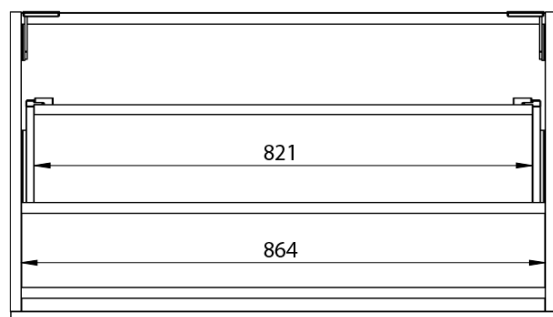

**LOREA skrinka s dvojumývadlom 181x46x51,5cm  
(90+90cm), dub collingwood/čierna matná**

**Objednací kód:** LE090-1935-03

**Základné informácie**

**Značka:** Sapho  
**Séria:** LOREA

**Rozmery**

**Šírka:** 1810 mm  
**Výška:** 460 mm  
**Hĺbka:** 515 mm

**Vlastnosti**

**Farba:** Čierna, Hnedá  
**Dekor:** Dub Collingwood  
**Možnosti farebného prevedenia:** Podľa vzorkovníka  
**Materiál:** MDF/lamino  
**Inštalácia:** Závesné na stenu  
**Typ skrinky:** Zásuvky  
**Typ umývadla:** Dvojumývadlo  
**Výbava:** Automatické dovretie  
**Hmotnosť / ks:** 93.2682 kg  
**Balenie:** 3 ks  
**Záruka:** 2 roky

LOREA skrinka s dvojumývadlom 181x46x51,5cm  
(90+90cm), dub collingwood/čierna matná

Technický list

LOREA skrinka s dvojumývadlom 181x46x51,5cm  
(90+90cm), dub collingwood/čierna matná