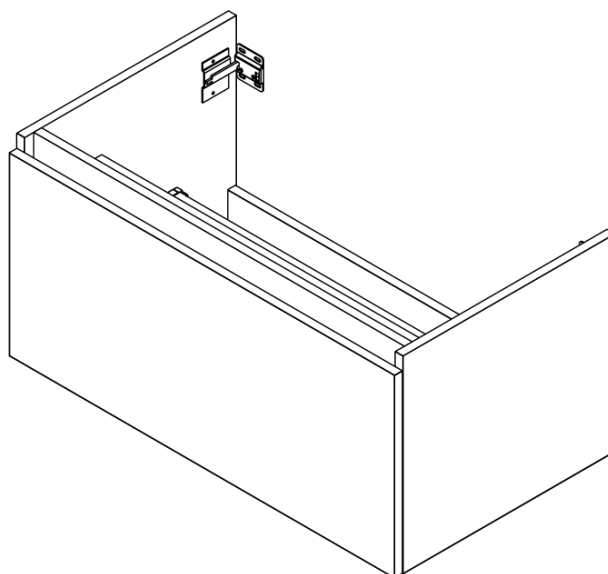

**LOREA skrinka s dvojumývadlom 181x46x51,5cm  
(90+90cm), dub collingwood/čierna matná**

**Objednací kód:** LE090-1935-03

**Základné informácie**

**Značka:** Sapho  
**Séria:** LOREA

**Rozmery**

**Šírka:** 1810 mm  
**Výška:** 460 mm  
**Hĺbka:** 515 mm

**Vlastnosti**

**Farba:** Čierna, Hnedá  
**Dekor:** Dub Collingwood  
**Možnosti farebného prevedenia:** Podľa vzorkovníka  
**Materiál:** MDF/lamino  
**Inštalácia:** Závesné na stenu  
**Typ skrinky:** Zásuvky  
**Typ umývadla:** Dvojumývadlo  
**Výbava:** Automatické dovretie  
**Hmotnosť / ks:** 93.2682 kg  
**Balenie:** 3 ks  
**Záruka:** 2 roky

LOREA skrinka s dvojumývadlom 181x46x51,5cm  
(90+90cm), dub collingwood/čierna matná

Technický list

LOREA skrinka s dvojumývadlom 181x46x51,5cm  
(90+90cm), dub collingwood/čierna matná