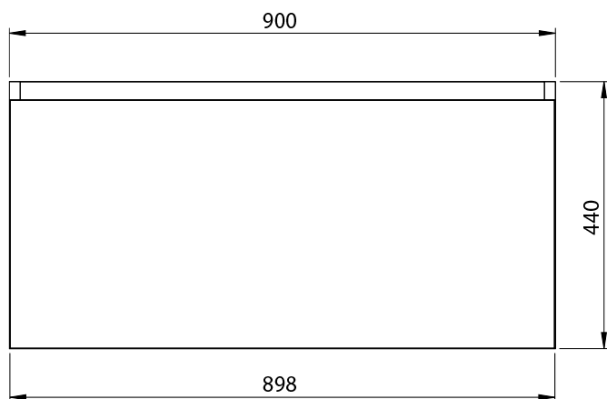

**LOREA skrinka s dvojumývadlom 181x46x51,5cm
(90+90cm), dub collingwood/čierna matná**

Objednací kód: LE090-1935-03

Základné informácie

Značka: Sapho
Séria: LOREA

Rozmery

Šírka: 1810 mm
Výška: 460 mm
Hĺbka: 515 mm

Vlastnosti

Farba: Hnedá
Dekor: Dub Collingwood
Možnosti farebného prevedenia: Podľa vzorkovníka
Materiál: MDF/lamino
Inštalácia: Závesné na stenu
Typ skrinky: Zásuvky
Typ umývadla: Dvojumývadlo
Výbava: Automatické dovretie
Hmotnosť / ks: 93.268 kg
Balenie: 3 ks
Záruka: 2 roky

LOREA skrinka s dvojumývadlom 181x46x51,5cm
(90+90cm), dub collingwood/čierna matná

Technický list

LOREA skrinka s dvojumývadlom 181x46x51,5cm
(90+90cm), dub collingwood/čierna matná