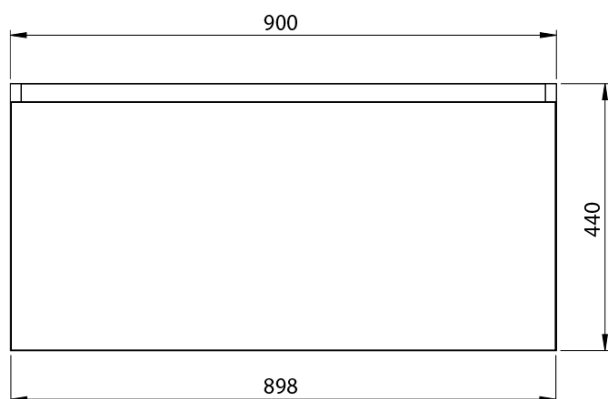

**LOREA skrinka s dvojumývadlom 181x46x51,5cm  
(90+90cm), dub collingwood/čierna matná**

**Objednací kód:** LE090-1935-03

**Základné informácie**

**Značka:** Sapho  
**Séria:** LOREA

**Rozmery**

**Šírka:** 1810 mm  
**Výška:** 460 mm  
**Hĺbka:** 515 mm

**Vlastnosti**

**Farba:** Čierna, Hnedá  
**Dekor:** Dub Collingwood  
**Možnosti farebného prevedenia:** Podľa vzorkovníka  
**Materiál:** MDF/lamino  
**Inštalácia:** Závesné na stenu  
**Typ skrinky:** Zásuvky  
**Typ umývadla:** Dvojumývadlo  
**Výbava:** Automatické dovretie  
**Hmotnosť / ks:** 93.2682 kg  
**Balenie:** 3 ks  
**Záruka:** 2 roky

LOREA skrinka s dvojumývadlom 181x46x51,5cm  
(90+90cm), dub collingwood/čierna matná

Technický list

LOREA skrinka s dvojumývadlom 181x46x51,5cm  
(90+90cm), dub collingwood/čierna matná