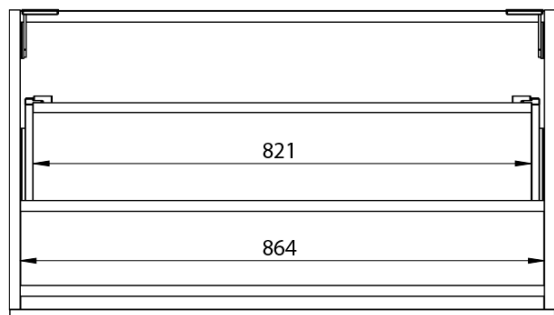

**LOREA skrinka s dvojumývadlom 181x46x51,5cm
(90+90cm), dub collingwood/čierna matná**

Objednací kód: LE090-1935-03

Základné informácie

Značka: Sapho
Séria: LOREA

Rozmery

Šírka: 1810 mm
Výška: 460 mm
Hĺbka: 515 mm

Vlastnosti

Farba: Hnedá
Dekor: Dub Collingwood
Možnosti farebného prevedenia: Podľa vzorkovníka
Materiál: MDF/lamino
Inštalácia: Závesné na stenu
Typ skrinky: Zásuvky
Typ umývadla: Dvojumývadlo
Výbava: Automatické dovretie
Hmotnosť / ks: 93.268 kg
Balenie: 3 ks
Záruka: 2 roky

LOREA skrinka s dvojumývadlom 181x46x51,5cm
(90+90cm), dub collingwood/čierna matná

Technický list

LOREA skrinka s dvojumývadlom 181x46x51,5cm
(90+90cm), dub collingwood/čierna matná