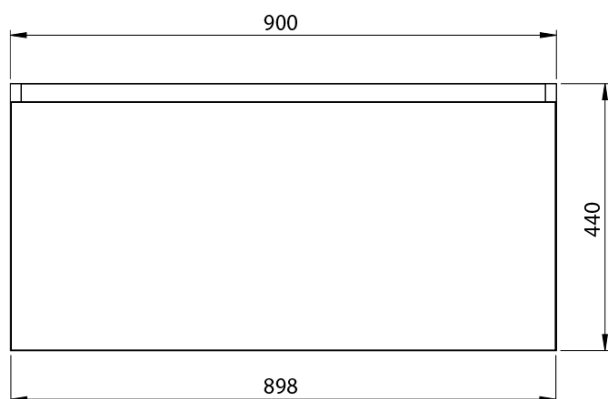

**LOREA skrinka s dvojumývadlom 181x46x51,5cm
(90+90cm), dub collingwood/čierna matná**

Objednací kód: LE090-1935-03

Základné informácie

Značka: Sapho
Séria: LOREA

Rozmery

Šírka: 1810 mm
Výška: 460 mm
Hĺbka: 515 mm

Vlastnosti

Farba: Čierna, Hnedá
Dekor: Dub Collingwood
Možnosti farebného prevedenia: Podľa vzorkovníka
Materiál: MDF/lamino
Inštalácia: Závesné na stenu
Typ skrinky: Zásuvky
Typ umývadla: Dvojumývadlo
Výbava: Automatické dovretie
Hmotnosť / ks: 93.2682 kg
Balenie: 3 ks
Záruka: 2 roky

LOREA skrinka s dvojumývadlom 181x46x51,5cm
(90+90cm), dub collingwood/čierna matná

Technický list

LOREA skrinka s dvojumývadlom 181x46x51,5cm
(90+90cm), dub collingwood/čierna matná