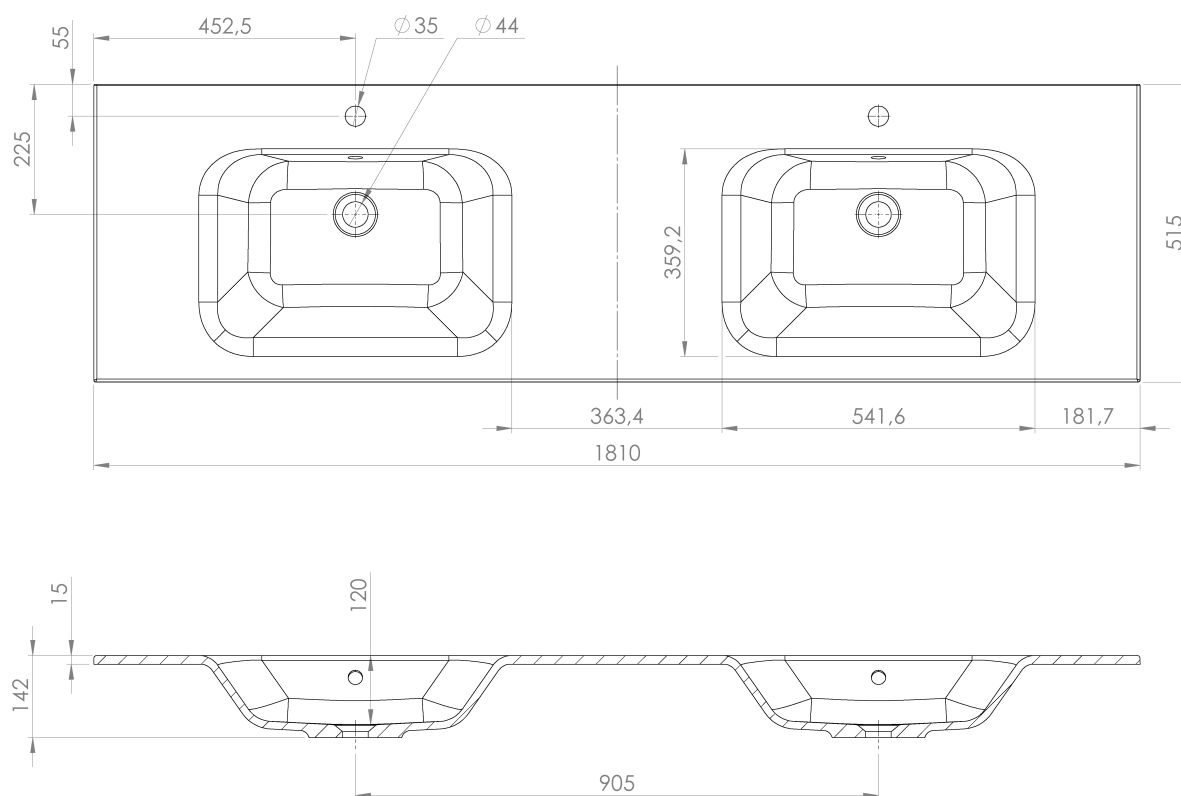

**LOREA skrinka s dvojumývadlom 181x46x51,5cm  
(90+90cm), biela matná**

**Objednací kód:** LE090-3131-01

**Základné informácie**

**Značka:** Sapho  
**Séria:** LOREA

**Rozmery**

**Šírka:** 1810 mm  
**Výška:** 460 mm  
**Hĺbka:** 515 mm

**Vlastnosti**

**Farba:** Biela mat  
**Možnosti farebného prevedenia:** Podľa vzorkovníka  
**Materiál:** MDF/lamino  
**Inštalácia:** Závesné na stenu  
**Typ skrinky:** Zásuvky  
**Typ umývadla:** Dvojumývadlo  
**Výbava:** Automatické dovretie  
**Hmotnosť / ks:** 93.268 kg  
**Balenie:** 3 ks  
**Záruka:** 2 roky

## Technický list

LOREA skrinka s dvojumývadlom 181x46x51,5cm  
(90+90cm), biela matná