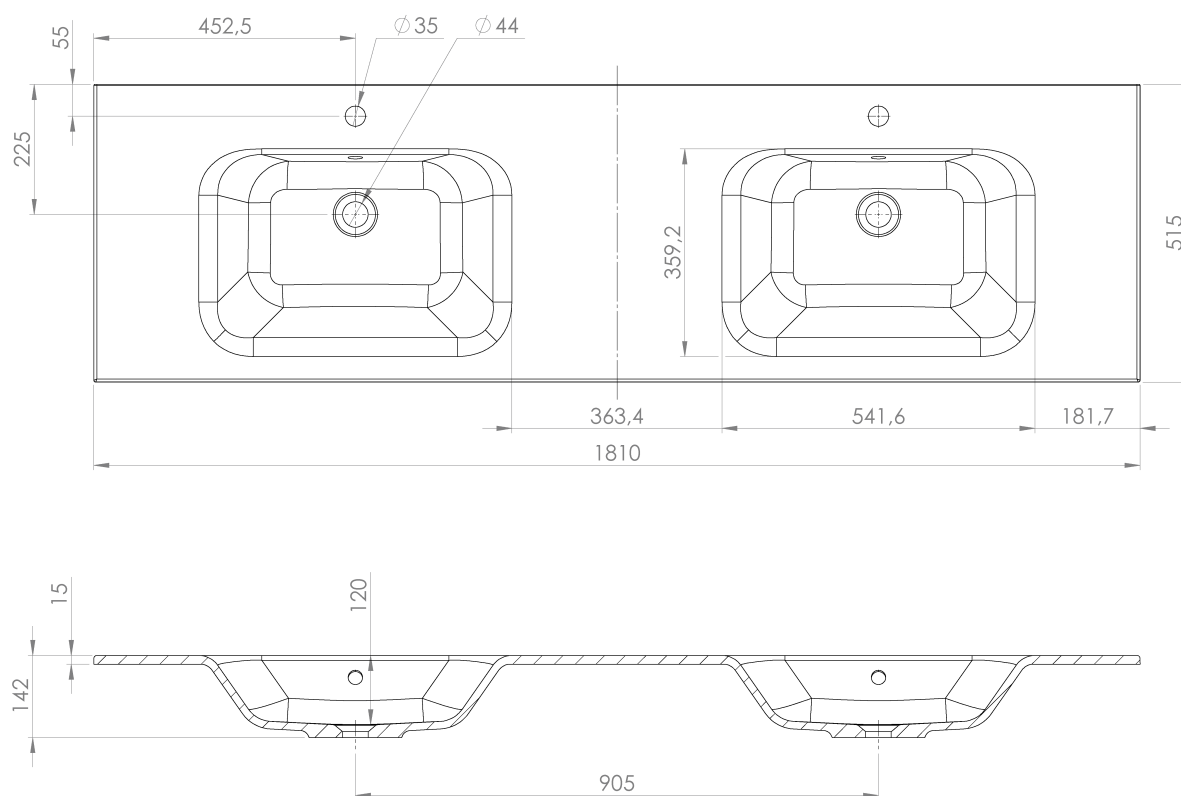

**LOREA skrinka s dvojumývadlom 181x46x51,5cm  
(90+90cm), biela matná**

**Objednací kód:** LE090-3131-01

**Základné informácie**

**Značka:** Sapho  
**Séria:** LOREA

**Rozmery**

**Šírka:** 1810 mm  
**Výška:** 460 mm  
**Hĺbka:** 515 mm

**Vlastnosti**

**Farba:** Biela mat  
**Možnosti farebného prevedenia:** Podľa vzorkovníka  
**Materiál:** MDF/lamino  
**Inštalácia:** Závesné na stenu  
**Typ skrinky:** Zásuvky  
**Typ umývadla:** Dvojumývadlo  
**Výbava:** Automatické dovretie  
**Hmotnosť / ks:** 93.2682 kg  
**Balenie:** 3 ks  
**Záruka:** 2 roky

## Technický list

LOREA skrinka s dvojumývadlom 181x46x51,5cm  
(90+90cm), biela matná