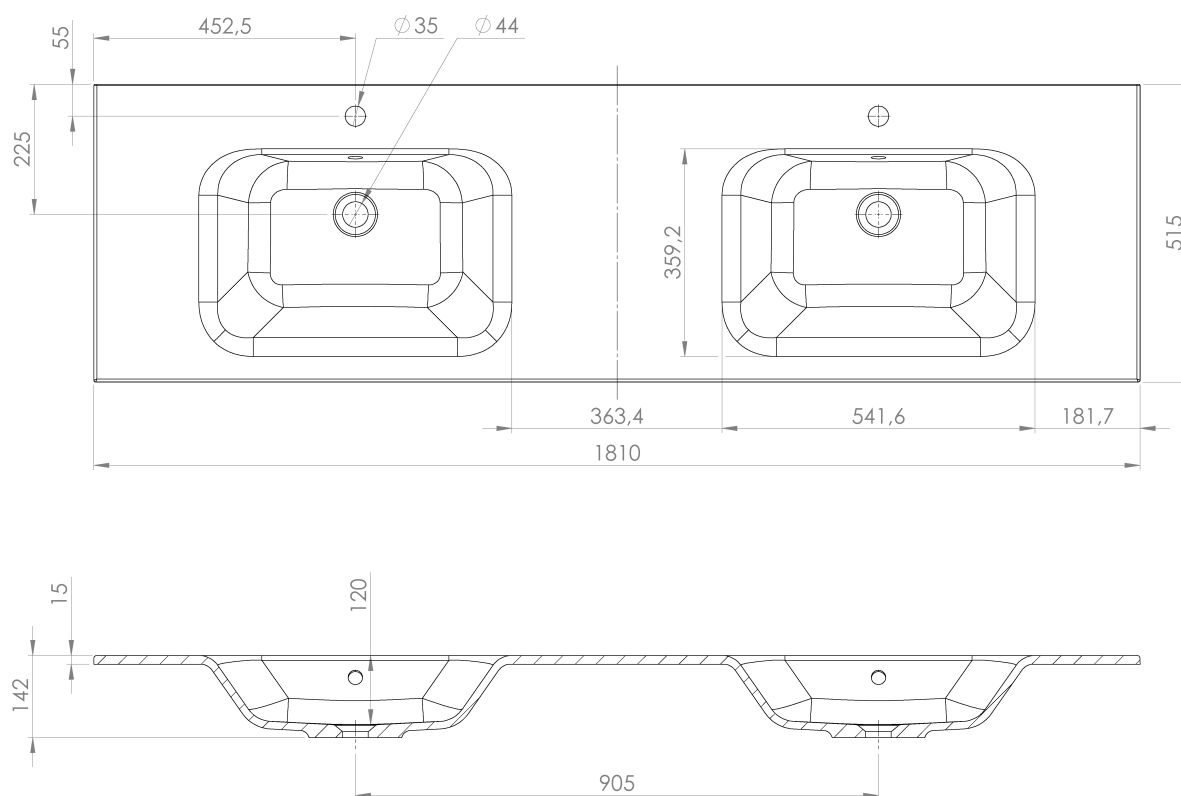

**LOREA skrinka s dvojumývadlom 181x46x51,5cm  
(90+90cm), biela matná**

**Objednací kód:** LE090-3131-01

**Základné informácie**

**Značka:** Sapho  
**Séria:** LOREA

**Rozmery**

**Šírka:** 1810 mm  
**Výška:** 460 mm  
**Hĺbka:** 515 mm

**Vlastnosti**

**Farba:** Biela mat  
**Možnosti farebného prevedenia:** Podľa vzorkovníka  
**Materiál:** MDF/lamino  
**Inštalácia:** Závesné na stenu  
**Typ skrinky:** Zásuvky  
**Typ umývadla:** Dvojumývadlo  
**Výbava:** Automatické dovretie  
**Hmotnosť / ks:** 93.2682 kg  
**Balenie:** 3 ks  
**Záruka:** 2 roky

LOREA skrinka s dvojumývadlom 181x46x51,5cm  
(90+90cm), biela matná

Technický list

LOREA skrinka s dvojumývadlom 181x46x51,5cm  
(90+90cm), biela matná