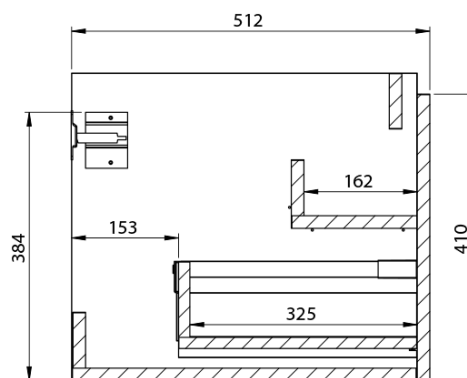

**LOREA skrinka s dvojumývadlom 161x46x51,5cm
(80+80cm), dub collingwood/čierna matná**

Objednací kód: LE080-1935-03

Základné informácie

Značka: Sapho
Séria: LOREA

Rozmery

Šírka: 1610 mm
Výška: 460 mm
Hĺbka: 515 mm

LOREA skrinka s dvojumývadlom 161x46x51,5cm
(80+80cm), dub collingwood/čierna matná

Technický list

LOREA skrinka s dvojumývadlom 161x46x51,5cm
(80+80cm), dub collingwood/čierna matná