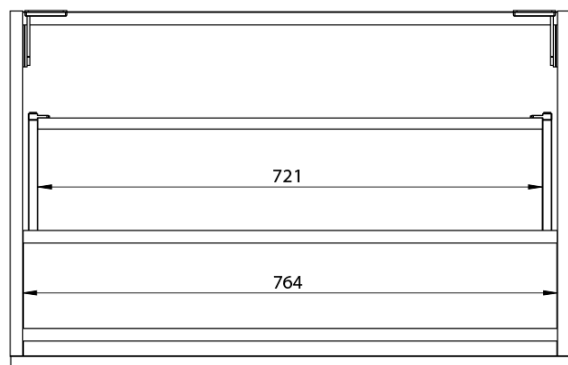

**LOREA skrinka s dvojumývadlom 161x46x51,5cm  
(80+80cm), dub collingwood/čierna matná**

**Objednací kód:** LE080-1935-03

**Základné informácie**

**Značka:** Sapho  
**Séria:** LOREA

**Rozmery**

**Šírka:** 1610 mm  
**Výška:** 460 mm  
**Hĺbka:** 515 mm

**Vlastnosti**

**Farba:** Hnedá  
**Dekor:** Dub Collingwood  
**Možnosti farebného prevedenia:** Podľa vzorkovníka  
**Materiál:** MDF/lamino  
**Inštalácia:** Závesné na stenu  
**Typ skrinky:** Zásuvky  
**Typ umývadla:** Dvojumývadlo  
**Výbava:** Automatické dovretie  
**Hmotnosť / ks:** 83.748 kg  
**Balenie:** 3 ks  
**Záruka:** 2 roky

LOREA skrinka s dvojumývadlom 161x46x51,5cm  
(80+80cm), dub collingwood/čierna matná

Technický list

LOREA skrinka s dvojumývadlom 161x46x51,5cm  
(80+80cm), dub collingwood/čierna matná