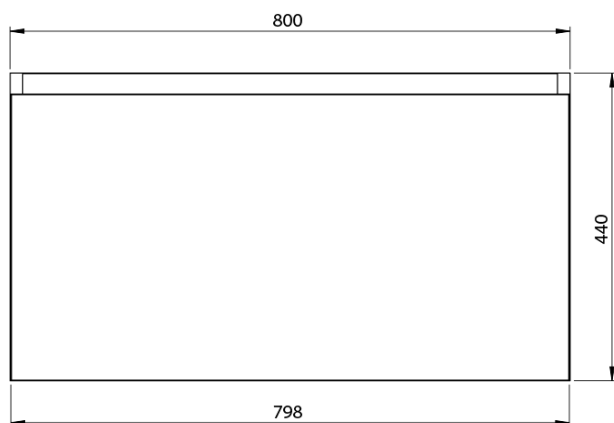

**LOREA skrinka s dvojumývadlom 161x46x51,5cm
(80+80cm), dub collingwood/čierna matná**

Objednací kód: LE080-1935-03

Základné informácie

Značka: Sapho
Séria: LOREA

Rozmery

Šírka: 1610 mm
Výška: 460 mm
Hĺbka: 515 mm

Vlastnosti

Farba: Čierna, Hnedá
Dekor: Dub Collingwood
Možnosti farebného prevedenia: Podľa vzorkovníka
Materiál: MDF/lamino
Inštalácia: Závesné na stenu
Typ skrinky: Zásuvky
Typ umývadla: Dvojumývadlo
Výbava: Automatické dovretie
Hmotnosť / ks: 83.7482 kg
Balenie: 3 ks
Záruka: 2 roky

LOREA skrinka s dvojumývadlom 161x46x51,5cm
(80+80cm), dub collingwood/čierna matná

Technický list

LOREA skrinka s dvojumývadlom 161x46x51,5cm
(80+80cm), dub collingwood/čierna matná