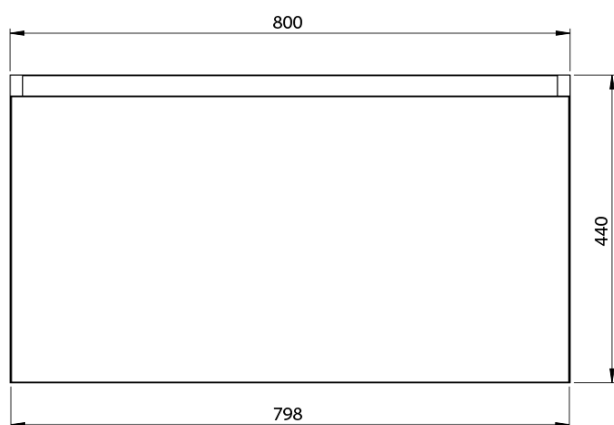

**LOREA skrinka 160x46x51,5cm (80+80cm), dub
collingwood/čierna matná**

Objednací kód: LE080-1935-03

Základné informácie

Značka: Sapho
Séria: LOREA

Rozmery

Šírka: 1610 mm
Výška: 460 mm
Hĺbka: 515 mm

Vlastnosti

Záruka: 2 roky
Hmotnosť / ks: 57.748 kg
Balenie: 2 ks
Farba: Hnedá
Dekor: Dub Collingwood
**Možnosti farebného
prevedenia:** Podľa vzorkovníka
Materiál: MDF/lamino
Inštalácia: Závesné na stenu
Typ skrinky: Zásuvky
Typ umývadla: Dvojumývadlo
Výbava: Automatické dovretie
Balenie neobsahuje: Umývadlo

Technický list

LOREA skrinka 160x46x51,5cm (80+80cm), dub
collingwood/čierna matná