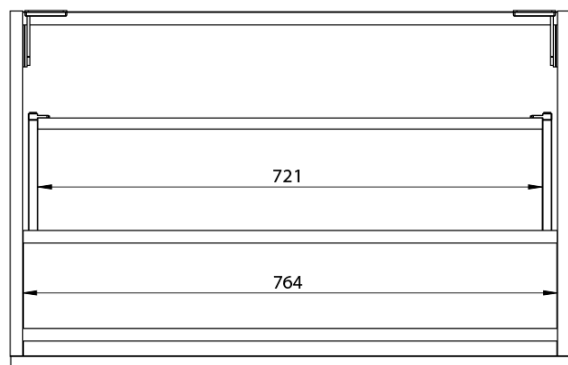

**LOREA skrinka s dvojumývadlom 161x46x51,5cm
(80+80cm), dub collingwood/čierna matná**

Objednací kód: LE080-1935-03

Základné informácie

Značka: Sapho
Séria: LOREA

Rozmery

Šírka: 1610 mm
Výška: 460 mm
Hĺbka: 515 mm

Vlastnosti

Farba: Čierna, Hnedá
Dekor: Dub Collingwood
Možnosti farebného prevedenia: Podľa vzorkovníka
Materiál: MDF/lamino
Inštalácia: Závesné na stenu
Typ skrinky: Zásuvky
Typ umývadla: Dvojumývadlo
Výbava: Automatické dovretie
Hmotnosť / ks: 83.7482 kg
Balenie: 3 ks
Záruka: 2 roky

LOREA skrinka s dvojumývadlom 161x46x51,5cm
(80+80cm), dub collingwood/čierna matná

Technický list

LOREA skrinka s dvojumývadlom 161x46x51,5cm
(80+80cm), dub collingwood/čierna matná