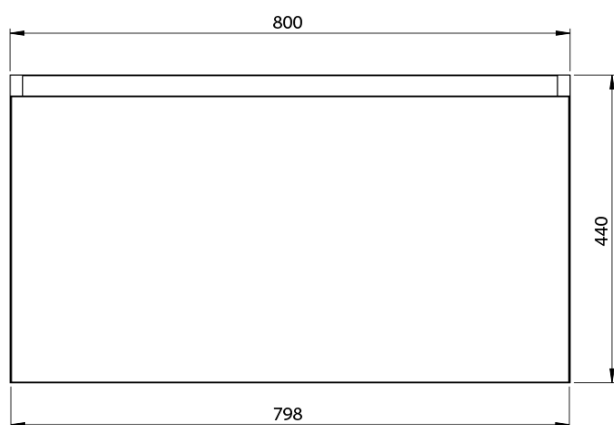

**LOREA skrinka s dvojumývadlom 161x46x51,5cm
(80+80cm), dub collingwood/čierna matná**

Objednací kód: LE080-1935-03

Základné informácie

Značka: Sapho
Séria: LOREA

Rozmery

Šírka: 1610 mm
Výška: 460 mm
Hĺbka: 515 mm

Vlastnosti

Farba: Čierna, Hnedá
Dekor: Dub Collingwood
Možnosti farebného prevedenia: Podľa vzorkovníka
Materiál: MDF/lamino
Inštalácia: Závesné na stenu
Typ skrinky: Zásuvky
Typ umývadla: Dvojumývadlo
Výbava: Automatické dovretie
Hmotnosť / ks: 83.7482 kg
Balenie: 3 ks
Záruka: 2 roky

LOREA skrinka s dvojumývadlom 161x46x51,5cm
(80+80cm), dub collingwood/čierna matná

Technický list

LOREA skrinka s dvojumývadlom 161x46x51,5cm
(80+80cm), dub collingwood/čierna matná