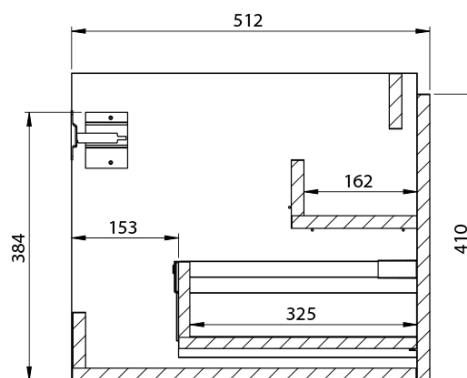

**LOREA skrinka s dvojumývadlom 161x46x51,5cm  
(80+80cm), dub collingwood/čierna matná**

**Objednací kód:** LE080-1935-03

**Základné informácie**

**Značka:** Sapho  
**Séria:** LOREA

**Rozmery**

**Šírka:** 1610 mm  
**Výška:** 460 mm  
**Hĺbka:** 515 mm

LOREA skrinka s dvojumývadlom 161x46x51,5cm  
(80+80cm), dub collingwood/čierna matná

Technický list

LOREA skrinka s dvojumývadlom 161x46x51,5cm  
(80+80cm), dub collingwood/čierna matná