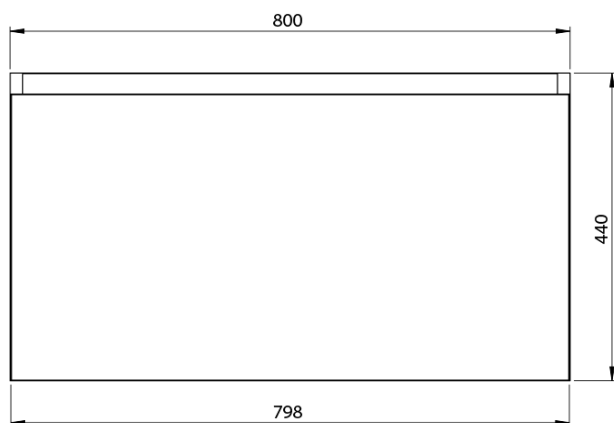

**LOREA skrinka s dvojumývadlom 161x46x51,5cm  
(80+80cm), dub collingwood/čierna matná**

**Objednací kód:** LE080-1935-03

**Základné informácie**

**Značka:** Sapho  
**Séria:** LOREA

**Rozmery**

**Šírka:** 1610 mm  
**Výška:** 460 mm  
**Hĺbka:** 515 mm

**Vlastnosti**

**Farba:** Hnedá  
**Dekor:** Dub Collingwood  
**Možnosti farebného prevedenia:** Podľa vzorkovníka  
**Materiál:** MDF/lamino  
**Inštalácia:** Závesné na stenu  
**Typ skrinky:** Zásuvky  
**Typ umývadla:** Dvojumývadlo  
**Výbava:** Automatické dovretie  
**Hmotnosť / ks:** 83.748 kg  
**Balenie:** 3 ks  
**Záruka:** 2 roky

LOREA skrinka s dvojumývadlom 161x46x51,5cm  
(80+80cm), dub collingwood/čierna matná

Technický list

LOREA skrinka s dvojumývadlom 161x46x51,5cm  
(80+80cm), dub collingwood/čierna matná