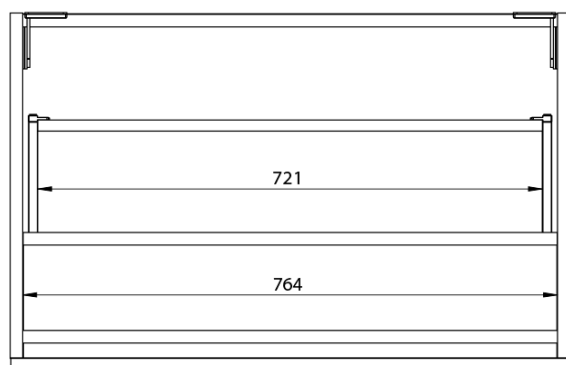

**LOREA skrinka 160x46x51,5cm (80+80cm), dub
collingwood/čierna matná**

Objednací kód: LE080-1935-03

Základné informácie

Značka: Sapho
Séria: LOREA

Rozmery

Šírka: 1610 mm
Výška: 460 mm
Hĺbka: 515 mm

Vlastnosti

Záruka: 2 roky
Hmotnosť / ks: 57.748 kg
Balenie: 2 ks
Farba: Hnedá
Dekor: Dub Collingwood
**Možnosti farebného
prevedenia:** Podľa vzorkovníka
Materiál: MDF/lamino
Inštalácia: Závesné na stenu
Typ skrinky: Zásuvky
Typ umývadla: Dvojumývadlo
Výbava: Automatické dovretie
Balenie neobsahuje: Umývadlo

Technický list

LOREA skrinka 160x46x51,5cm (80+80cm), dub
collingwood/čierna matná