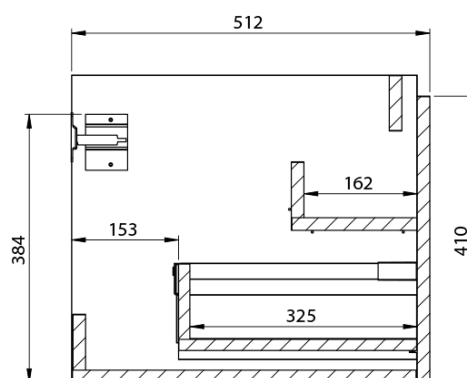

**LOREA skrinka s dvojumývadlom 161x46x51,5cm
(80+80cm), dub alabama/biela matná**

Objednací kód: LE080-2231-02

Základné informácie

Značka: Sapho
Séria: LOREA

Rozmery

Šírka: 1610 mm
Výška: 460 mm
Hĺbka: 515 mm

LOREA skrinka s dvojumývadlom 161x46x51,5cm
(80+80cm), dub alabama/biela matná

Technický list

LOREA skrinka s dvojumývadlom 161x46x51,5cm
(80+80cm), dub alabama/biela matná