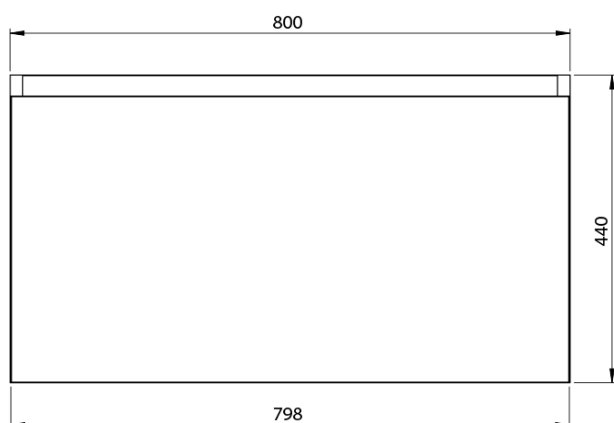

**LOREA skrinka s dvojumývadlom 161x46x51,5cm
(80+80cm), dub alabama/biela matná**

Objednací kód: LE080-2231-02

Základné informácie

Značka: Sapho
Séria: LOREA

Rozmery

Šírka: 1610 mm
Výška: 460 mm
Hĺbka: 515 mm

Vlastnosti

Farba: Biela, Hnedá
Dekor: Dub Alabama
Možnosti farebného prevedenia: Podľa vzorkovníka
Materiál: MDF/lamino
Inštalácia: Závesné na stenu
Typ skrinky: Zásuvky
Typ umývadla: Dvojumývadlo
Výbava: Automatické dovretie
Hmotnosť / ks: 83.7482 kg
Balenie: 3 ks
Záruka: 2 roky

LOREA skrinka s dvojumývadlom 161x46x51,5cm
(80+80cm), dub alabama/biela matná

Technický list

LOREA skrinka s dvojumývadlom 161x46x51,5cm
(80+80cm), dub alabama/biela matná