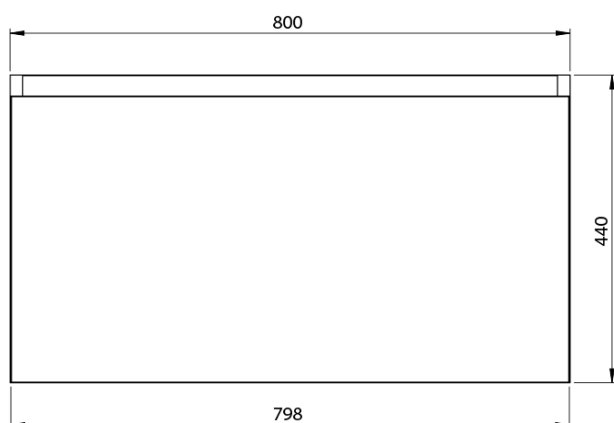

**LOREA skrinka s dvojumývadlom 161x46x51,5cm  
(80+80cm), dub alabama/biela matná**

**Objednací kód:** LE080-2231-02

**Základné informácie**

**Značka:** Sapho  
**Séria:** LOREA

**Rozmery**

**Šírka:** 1610 mm  
**Výška:** 460 mm  
**Hĺbka:** 515 mm

**Vlastnosti**

**Farba:** Hnedá  
**Dekor:** Dub Alabama  
**Možnosti farebného prevedenia:** Podľa vzorkovníka  
**Materiál:** MDF/lamino  
**Inštalácia:** Závesné na stenu  
**Typ skrinky:** Zásuvky  
**Typ umývadla:** Dvojumývadlo  
**Výbava:** Automatické dovretie  
**Hmotnosť / ks:** 83.748 kg  
**Balenie:** 3 ks  
**Záruka:** 2 roky

LOREA skrinka s dvojumývadlom 161x46x51,5cm  
(80+80cm), dub alabama/biela matná

Technický list

LOREA skrinka s dvojumývadlom 161x46x51,5cm  
(80+80cm), dub alabama/biela matná