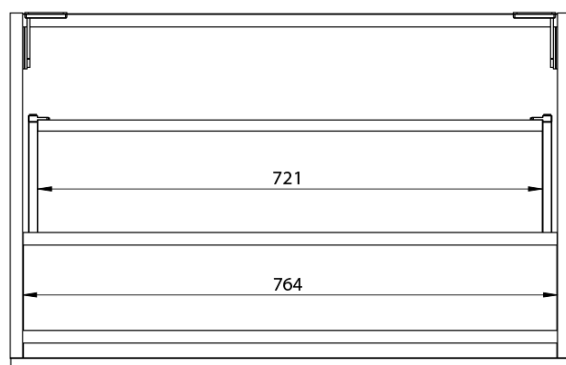

**LOREA skrinka s dvojumývadlom 161x46x51,5cm
(80+80cm), dub alabama/biela matná**

Objednací kód: LE080-2231-02

Základné informácie

Značka: Sapho
Séria: LOREA

Rozmery

Šírka: 1610 mm
Výška: 460 mm
Hĺbka: 515 mm

Vlastnosti

Farba: Biela, Hnedá
Dekor: Dub Alabama
Možnosti farebného prevedenia: Podľa vzorkovníka
Materiál: MDF/lamino
Inštalácia: Závesné na stenu
Typ skrinky: Zásuvky
Typ umývadla: Dvojumývadlo
Výbava: Automatické dovretie
Hmotnosť / ks: 83.7482 kg
Balenie: 3 ks
Záruka: 2 roky

LOREA skrinka s dvojumývadlom 161x46x51,5cm
(80+80cm), dub alabama/biela matná

Technický list

LOREA skrinka s dvojumývadlom 161x46x51,5cm
(80+80cm), dub alabama/biela matná