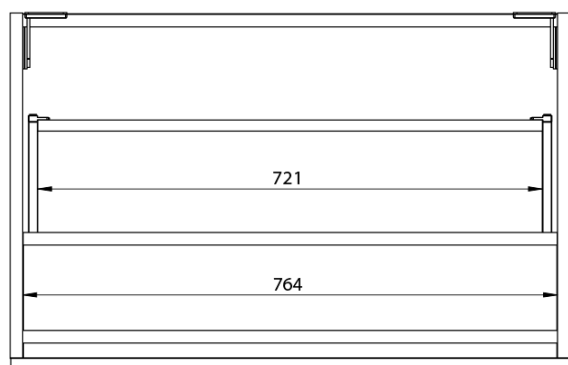

**LOREA skrinka s dvojumývadlom 161x46x51,5cm
(80+80cm), dub alabama/biela matná**

Objednací kód: LE080-2231-02

Základné informácie

Značka: Sapho
Séria: LOREA

Rozmery

Šírka: 1610 mm
Výška: 460 mm
Hĺbka: 515 mm

Vlastnosti

Farba: Biela, Hnedá
Dekor: Dub Alabama
Možnosti farebného prevedenia: Podľa vzorkovníka
Materiál: MDF/lamino
Inštalácia: Závesné na stenu
Typ skrinky: Zásuvky
Typ umývadla: Dvojumývadlo
Výbava: Automatické dovretie
Hmotnosť / ks: 83.7482 kg
Balenie: 3 ks
Záruka: 2 roky

LOREA skrinka s dvojumývadlom 161x46x51,5cm
(80+80cm), dub alabama/biela matná

Technický list

LOREA skrinka s dvojumývadlom 161x46x51,5cm
(80+80cm), dub alabama/biela matná