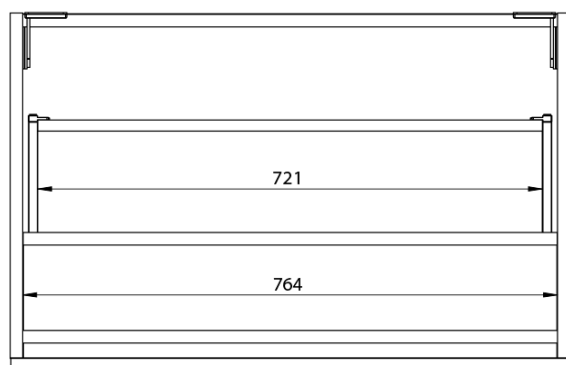

**LOREA skrinka s dvojumývadlom 161x46x51,5cm
(80+80cm), biela matná**

Objednací kód: LE080-3131-01

Základné informácie

Značka: Sapho
Séria: LOREA

Rozmery

Šírka: 1610 mm
Výška: 460 mm
Hĺbka: 515 mm

Vlastnosti

Farba: Biela mat
Možnosti farebného prevedenia: Podľa vzorkovníka
Materiál: MDF/lamino
Inštalácia: Závesné na stenu
Typ skrinky: Zásuvky
Typ umývadla: Dvojumývadlo
Výbava: Automatické dovretie
Hmotnosť / ks: 75.0 kg
Balenie: 3 ks
Záruka: 2 roky

LOREA skrinka s dvojumývadlom 161x46x51,5cm
(80+80cm), biela matná

Technický list

LOREA skrinka s dvojumývadlom 161x46x51,5cm
(80+80cm), biela matná