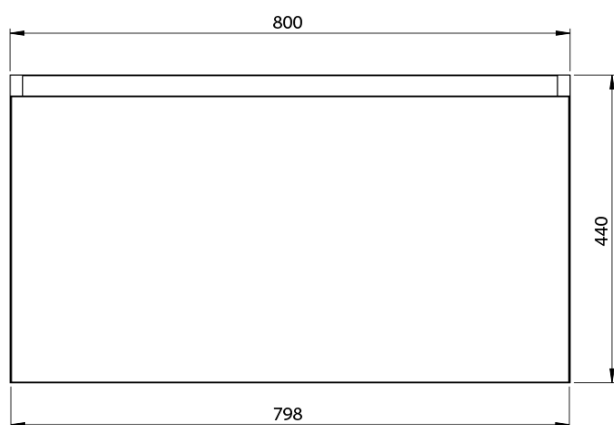

**LOREA skrinka s dvojumývadlom 161x46x51,5cm
(80+80cm), biela matná**

Objednací kód: LE080-3131-01

Základné informácie

Značka: Sapho
Séria: LOREA

Rozmery

Šírka: 1610 mm
Výška: 460 mm
Hĺbka: 515 mm

Vlastnosti

Farba: Biela mat
Možnosti farebného prevedenia: Podľa vzorkovníka
Materiál: MDF/lamino
Inštalácia: Závesné na stenu
Typ skrinky: Zásuvky
Typ umývadla: Dvojumývadlo
Výbava: Automatické dovretie
Hmotnosť / ks: 75.0 kg
Balenie: 3 ks
Záruka: 2 roky

LOREA skrinka s dvojumývadlom 161x46x51,5cm
(80+80cm), biela matná

Technický list

LOREA skrinka s dvojumývadlom 161x46x51,5cm
(80+80cm), biela matná