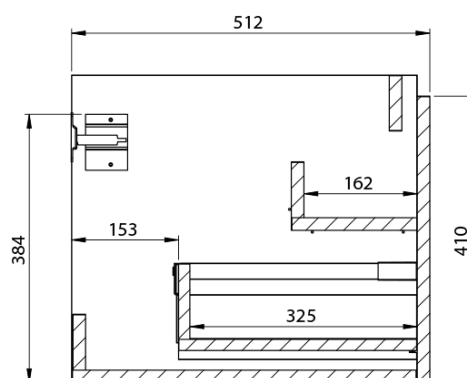

**LOREA skrinka s dvojumývadlom 161x46x51,5cm
(80+80cm), biela matná**

Objednací kód: LE080-3131-01

Základné informácie

Značka: Sapho
Séria: LOREA

Rozmery

Šírka: 1610 mm
Výška: 460 mm
Hĺbka: 515 mm

Vlastnosti

Farba: Biela mat
Možnosti farebného prevedenia: Podľa vzorkovníka
Materiál: MDF/lamino
Inštalácia: Závesné na stenu
Typ skrinky: Zásuvky
Typ umývadla: Dvojumývadlo
Výbava: Automatické dovretie
Hmotnosť / ks: 75.0 kg
Balenie: 3 ks
Záruka: 2 roky

LOREA skrinka s dvojumývadlom 161x46x51,5cm
(80+80cm), biela matná

Technický list

LOREA skrinka s dvojumývadlom 161x46x51,5cm
(80+80cm), biela matná