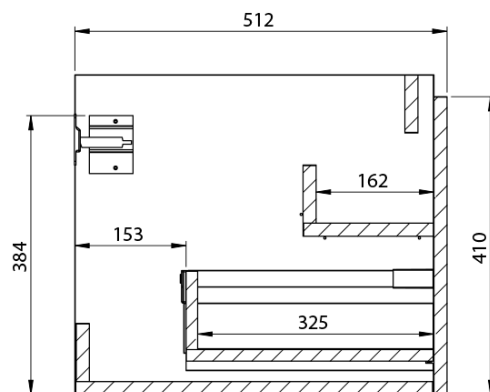

**LOREA skrinka s dvojumývadlom 161x46x51,5cm
(70+20+70cm), dub collingwood/čierna matná**

Objednací kód: LE070-1935-11

Základné informácie

Značka: Sapho
Séria: LOREA

Rozmery

Šírka: 1610 mm
Výška: 460 mm
Hĺbka: 515 mm

Vlastnosti

Farba: Čierna, Hnedá
Dekor: Dub Collingwood
Možnosti farebného prevedenia: Podľa vzorkovníka
Materiál: MDF/lamino
Inštalácia: Závesné na stenu
Typ skrinky: Zásuvky
Typ umývadla: Dvojumývadlo
Výbava: Automatické dovretie
Hmotnosť / ks: 88.3473 kg
Balenie: 4 ks
Záruka: 2 roky

LOREA skrinka s dvojumývadlom 161x46x51,5cm
(70+20+70cm), dub collingwood/čierna matná

Technický list

LOREA skrinka s dvojumývadlom 161x46x51,5cm
(70+20+70cm), dub collingwood/čierna matná

LOREA skrinka s dvojumývadlom 161x46x51,5cm
(70+20+70cm), dub collingwood/čierna matná