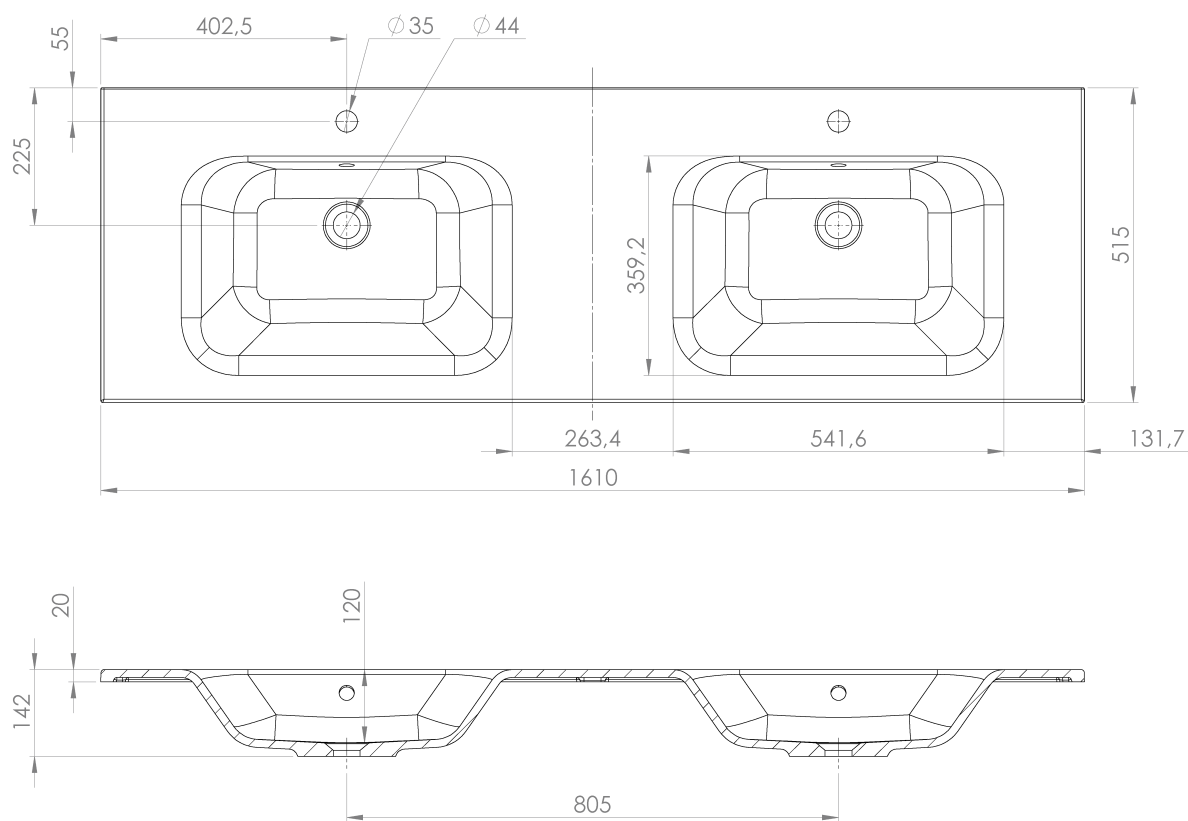

**LOREA skrinka s dvojumývadlom 161x46x51,5cm
(70+20+70cm), dub collingwood/čierna matná**

Objednací kód: LE070-1935-11

Základné informácie

Značka: Sapho
Séria: LOREA

Rozmery

Šírka: 1610 mm
Výška: 460 mm
Hĺbka: 515 mm

Vlastnosti

Farba: Čierna, Hnedá
Dekor: Dub Collingwood
Možnosti farebného prevedenia: Podľa vzorkovníka
Materiál: MDF/lamino
Inštalácia: Závesné na stenu
Typ skrinky: Zásuvky
Typ umývadla: Dvojumývadlo
Výbava: Automatické dovretie
Hmotnosť / ks: 88.3473 kg
Balenie: 4 ks
Záruka: 2 roky

LOREA skrinka s dvojumývadlom 161x46x51,5cm
(70+20+70cm), dub collingwood/čierna matná

Technický list

LOREA skrinka s dvojumývadlom 161x46x51,5cm
(70+20+70cm), dub collingwood/čierna matná

LOREA skrinka s dvojumývadlom 161x46x51,5cm
(70+20+70cm), dub collingwood/čierna matná