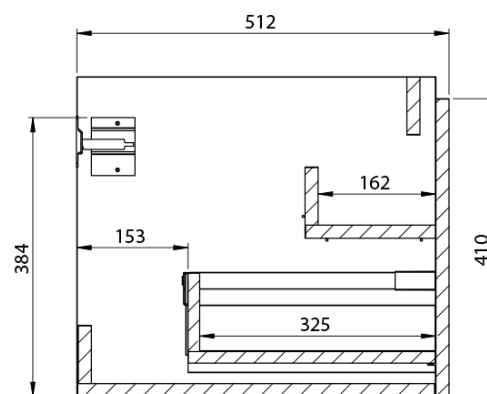

**LOREA skrinka s dvojumývadlom 161x46x51,5cm
(70+20+70cm), dub collingwood/čierna matná**

Objednací kód: LE070-1935-11

Základné informácie

Značka: Sapho
Séria: LOREA

Rozmery

Šírka: 1610 mm
Výška: 460 mm
Hĺbka: 515 mm

Vlastnosti

Farba: Čierna, Hnedá
Dekor: Dub Collingwood
Možnosti farebného prevedenia: Podľa vzorkovníka
Materiál: MDF/lamino
Inštalácia: Závesné na stenu
Typ skrinky: Zásuvky
Typ umývadla: Dvojumývadlo
Výbava: Automatické dovretie
Hmotnosť / ks: 88.3473 kg
Balenie: 4 ks
Záruka: 2 roky

LOREA skrinka s dvojumývadlom 161x46x51,5cm
(70+20+70cm), dub collingwood/čierna matná

 SAPHO

Technický list

LOREA skrinka s dvojumývadlom 161x46x51,5cm
(70+20+70cm), dub collingwood/čierna matná

LOREA skrinka s dvojumývadlom 161x46x51,5cm
(70+20+70cm), dub collingwood/čierna matná