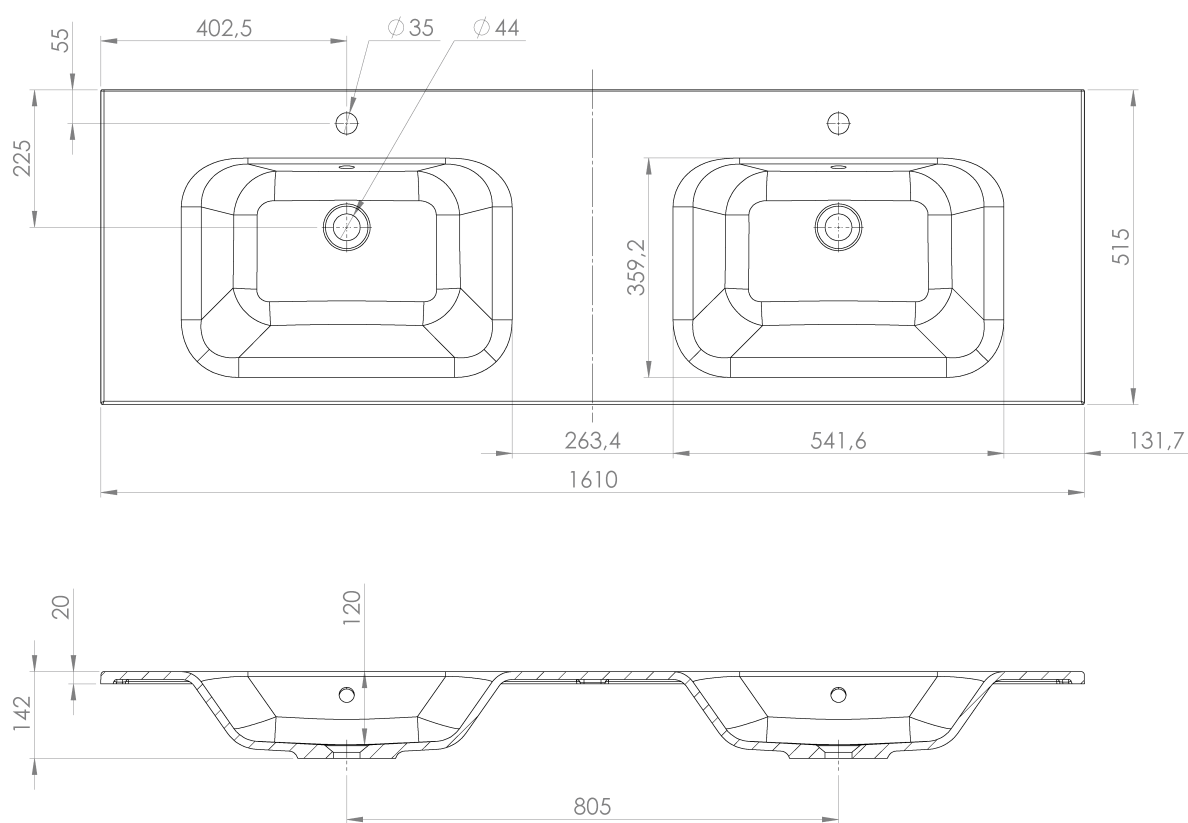

**LOREA skrinka s dvojumývadlom 161x46x51,5cm
(70+20+70cm), dub collingwood/čierna matná**

Objednací kód: LE070-1935-11

Základné informácie

Značka: Sapho
Séria: LOREA

Rozmery

Šírka: 1610 mm
Výška: 460 mm
Hĺbka: 515 mm

Vlastnosti

Farba: Čierna, Hnedá
Dekor: Dub Collingwood
Možnosti farebného prevedenia: Podľa vzorkovníka
Materiál: MDF/lamino
Inštalácia: Závesné na stenu
Typ skrinky: Zásuvky
Typ umývadla: Dvojumývadlo
Výbava: Automatické dovretie
Hmotnosť / ks: 88.3473 kg
Balenie: 4 ks
Záruka: 2 roky

LOREA skrinka s dvojumývadlom 161x46x51,5cm
(70+20+70cm), dub collingwood/čierna matná

 SAPHO

Technický list

LOREA skrinka s dvojumývadlom 161x46x51,5cm
(70+20+70cm), dub collingwood/čierna matná

LOREA skrinka s dvojumývadlom 161x46x51,5cm
(70+20+70cm), dub collingwood/čierna matná