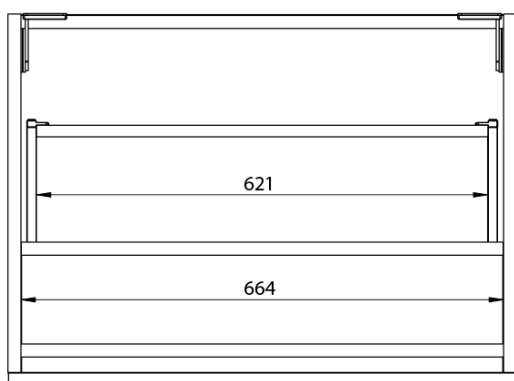

**LOREA skrinka s dvojumývadlom 161x46x51,5cm
(70+20+70cm), dub collingwood/čierna matná**

Objednací kód: LE070-1935-11

Základné informácie

Značka: Sapho
Séria: LOREA

Rozmery

Šírka: 1610 mm
Výška: 460 mm
Hĺbka: 515 mm

Vlastnosti

Farba: Čierna, Hnedá
Dekor: Dub Collingwood
Možnosti farebného prevedenia: Podľa vzorkovníka
Materiál: MDF/lamino
Inštalácia: Závesné na stenu
Typ skrinky: Zásuvky
Typ umývadla: Dvojumývadlo
Výbava: Automatické dovretie
Hmotnosť / ks: 88.3473 kg
Balenie: 4 ks
Záruka: 2 roky

LOREA skrinka s dvojumývadlom 161x46x51,5cm
(70+20+70cm), dub collingwood/čierna matná

Technický list

LOREA skrinka s dvojumývadlom 161x46x51,5cm
(70+20+70cm), dub collingwood/čierna matná

LOREA skrinka s dvojumývadlom 161x46x51,5cm
(70+20+70cm), dub collingwood/čierna matná