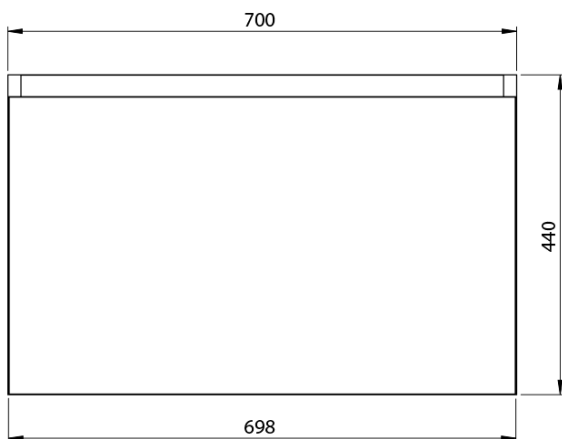

**LOREA skrinka s dvojumývadlom 161x46x51,5cm
(70+20+70cm), dub collingwood/čierna matná**

Objednací kód: LE070-1935-11

Základné informácie

Značka: Sapho
Séria: LOREA

Rozmery

Šírka: 1610 mm
Výška: 460 mm
Hĺbka: 515 mm

Vlastnosti

Farba: Čierna, Hnedá
Dekor: Dub Collingwood
Možnosti farebného prevedenia: Podľa vzorkovníka
Materiál: MDF/lamino
Inštalácia: Závesné na stenu
Typ skrinky: Zásuvky
Typ umývadla: Dvojumývadlo
Výbava: Automatické dovretie
Hmotnosť / ks: 88.3473 kg
Balenie: 4 ks
Záruka: 2 roky

LOREA skrinka s dvojumývadlom 161x46x51,5cm
(70+20+70cm), dub collingwood/čierna matná

Technický list

LOREA skrinka s dvojumývadlom 161x46x51,5cm
(70+20+70cm), dub collingwood/čierna matná

LOREA skrinka s dvojumývadlom 161x46x51,5cm
(70+20+70cm), dub collingwood/čierna matná