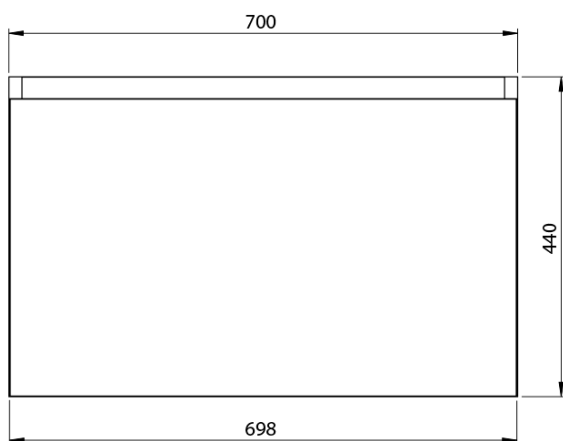

**LOREA skrinka 160x46x51,5cm (70+20+70cm), dub  
collingwood/čierna matná**

**Objednací kód:** LE070-1935-10

**Základné informácie**

**Značka:** Sapho  
**Séria:** LOREA

**Rozmery**

**Šírka:** 1610 mm  
**Výška:** 460 mm  
**Hĺbka:** 515 mm

**Vlastnosti**

**Záruka:** 2 roky  
**Hmotnosť / ks:** 62.347 kg  
**Balenie:** 3 ks  
**Farba:** Hnedá  
**Dekor:** Dub Collingwood  
**Možnosti farebného  
prevedenia:** Podľa vzorkovníka  
**Materiál:** MDF/lamino  
**Inštalácia:** Závesné na stenu  
**Typ skrinky:** Zásuvky  
**Typ umývadla:** Dvojumývadlo  
**Výbava:** Automatické dovretie  
**Balenie neobsahuje:** Umývadlo

## Technický list

LOREA skrinka 160x46x51,5cm (70+20+70cm), dub  
collingwood/čierna matná

LOREA skrinka 160x46x51,5cm (70+20+70cm), dub  
collingwood/čierna matná