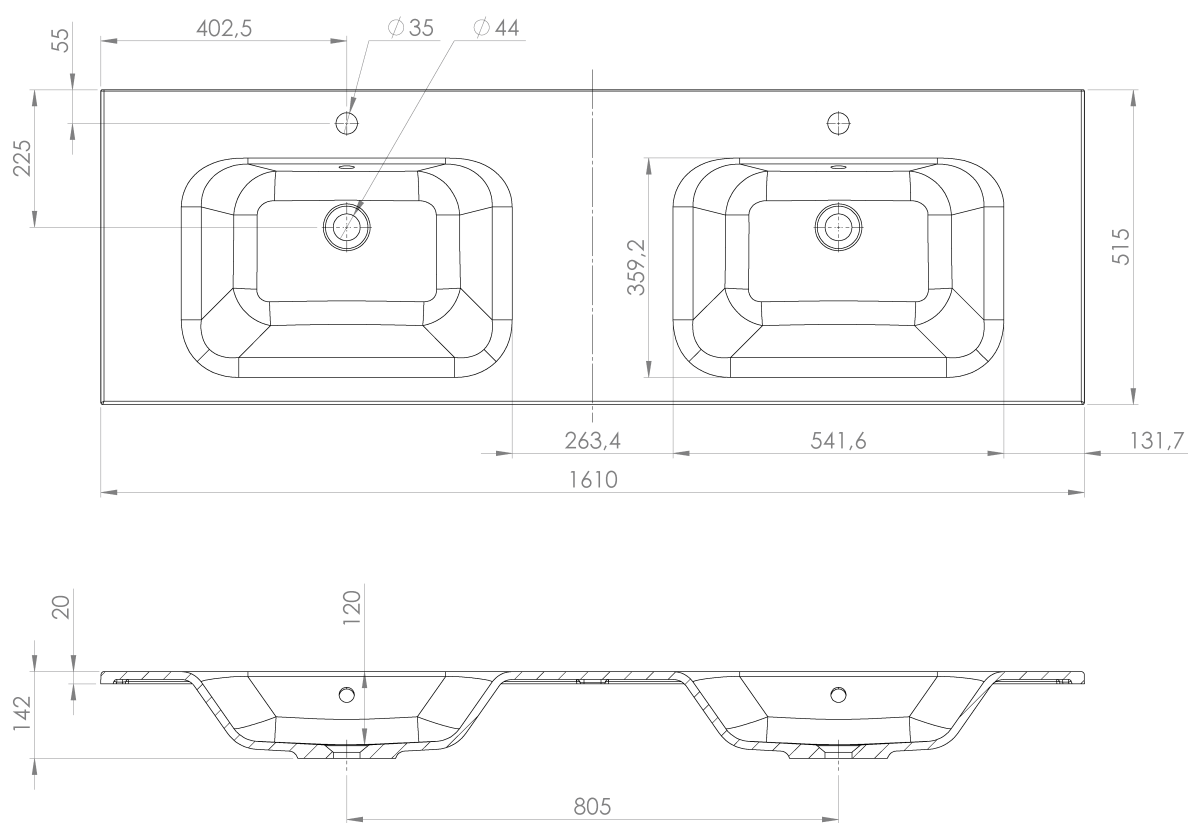

**LOREA skrinka 160x46x51,5cm (70+20+70cm), dub  
collingwood/čierna matná**

**Objednací kód:** LE070-1935-10

**Základné informácie**

**Značka:** Sapho  
**Séria:** LOREA

**Rozmery**

**Šírka:** 1610 mm  
**Výška:** 460 mm  
**Hĺbka:** 515 mm

**Vlastnosti**

**Záruka:** 2 roky  
**Hmotnosť / ks:** 62.347 kg  
**Balenie:** 3 ks  
**Farba:** Hnedá  
**Dekor:** Dub Collingwood  
**Možnosti farebného  
prevedenia:** Podľa vzorkovníka  
**Materiál:** MDF/lamino  
**Inštalácia:** Závesné na stenu  
**Typ skrinky:** Zásuvky  
**Typ umývadla:** Dvojumývadlo  
**Výbava:** Automatické dovretie  
**Balenie neobsahuje:** Umývadlo

## Technický list

LOREA skrinka 160x46x51,5cm (70+20+70cm), dub  
collingwood/čierna matná

LOREA skrinka 160x46x51,5cm (70+20+70cm), dub  
collingwood/čierna matná