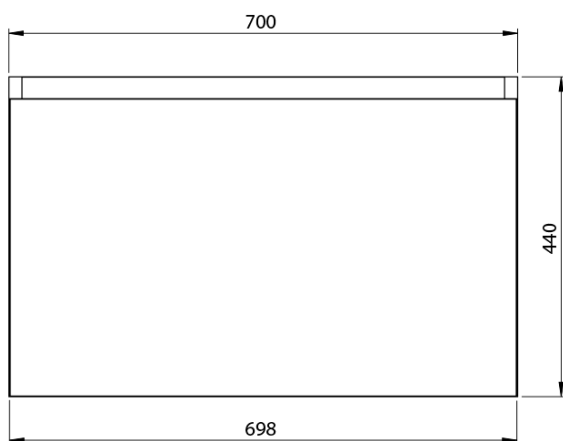

**LOREA skrinka s dvojumývadlom 161x46x51,5cm
(70+20+70cm), dub collingwood/čierna matná**

Objednací kód: LE070-1935-10

Základné informácie

Značka: Sapho
Séria: LOREA

Rozmery

Šírka: 1610 mm
Výška: 460 mm
Hĺbka: 515 mm

Vlastnosti

Farba: Čierna, Hnedá
Dekor: Dub Collingwood
Možnosti farebného prevedenia: Podľa vzorkovníka
Materiál: MDF/lamino
Inštalácia: Závesné na stenu
Typ skrinky: Zásuvky
Typ umývadla: Dvojumývadlo
Výbava: Automatické dovretie
Hmotnosť / ks: 88.3473 kg
Balenie: 4 ks
Záruka: 2 roky

Technický list

LOREA skrinka s dvojumývadlom 161x46x51,5cm
(70+20+70cm), dub collingwood/čierna matná

LOREA skrinka s dvojumývadlom 161x46x51,5cm
(70+20+70cm), dub collingwood/čierna matná