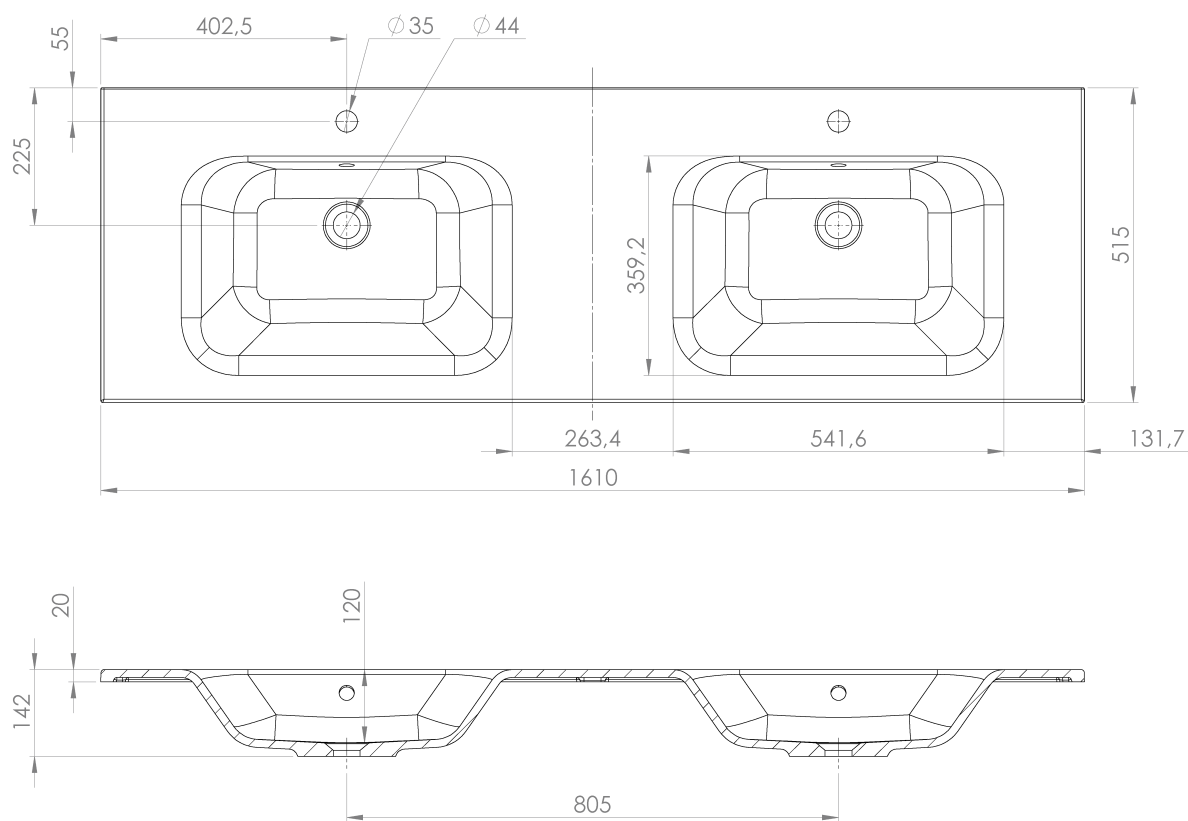

**LOREA skrinka s dvojumývadlom 161x46x51,5cm  
(70+20+70cm), dub collingwood/čierna matná**

**Objednací kód:** LE070-1935-10

**Základné informácie**

**Značka:** Sapho  
**Séria:** LOREA

**Rozmery**

**Šírka:** 1610 mm  
**Výška:** 460 mm  
**Hĺbka:** 515 mm

**Vlastnosti**

**Farba:** Hnedá  
**Dekor:** Dub Collingwood  
**Možnosti farebného prevedenia:** Podľa vzorkovníka  
**Materiál:** MDF/lamino  
**Inštalácia:** Závesné na stenu  
**Typ skrinky:** Zásuvky  
**Typ umývadla:** Dvojumývadlo  
**Výbava:** Automatické dovretie  
**Hmotnosť / ks:** 88.347 kg  
**Balenie:** 4 ks  
**Záruka:** 2 roky

LOREA skrinka s dvojumývadlom 161x46x51,5cm  
(70+20+70cm), dub collingwood/čierna matná

 SAPHO

## Technický list

LOREA skrinka s dvojumývadlom 161x46x51,5cm  
(70+20+70cm), dub collingwood/čierna matná

LOREA skrinka s dvojumývadlom 161x46x51,5cm  
(70+20+70cm), dub collingwood/čierna matná