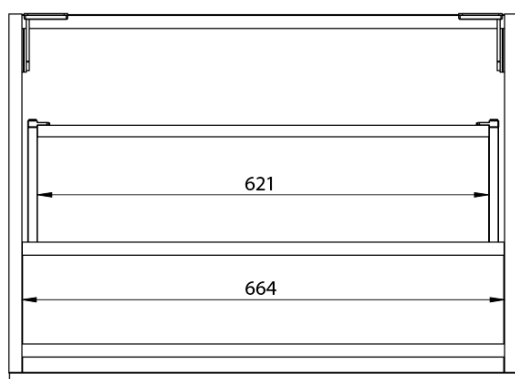

**LOREA skrinka s dvojumývadlom 161x46x51,5cm  
(70+20+70cm), dub collingwood/čierna matná**

**Objednací kód:** LE070-1935-10

**Základné informácie**

**Značka:** Sapho  
**Séria:** LOREA

**Rozmery**

**Šírka:** 1610 mm  
**Výška:** 460 mm  
**Hĺbka:** 515 mm

**Vlastnosti**

**Farba:** Hnedá  
**Dekor:** Dub Collingwood  
**Možnosti farebného prevedenia:** Podľa vzorkovníka  
**Materiál:** MDF/lamino  
**Inštalácia:** Závesné na stenu  
**Typ skrinky:** Zásuvky  
**Typ umývadla:** Dvojumývadlo  
**Výbava:** Automatické dovretie  
**Hmotnosť / ks:** 88.347 kg  
**Balenie:** 4 ks  
**Záruka:** 2 roky

LOREA skrinka s dvojumývadlom 161x46x51,5cm  
(70+20+70cm), dub collingwood/čierna matná

 SAPHO

## Technický list

LOREA skrinka s dvojumývadlom 161x46x51,5cm  
(70+20+70cm), dub collingwood/čierna matná

LOREA skrinka s dvojumývadlom 161x46x51,5cm  
(70+20+70cm), dub collingwood/čierna matná