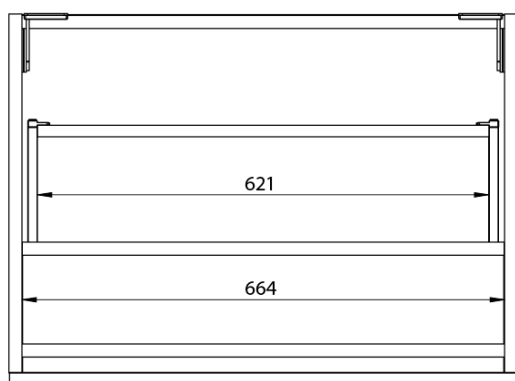

**LOREA skrinka s dvojumývadlom 161x46x51,5cm
(70+20+70cm), dub collingwood/čierna matná**

Objednací kód: LE070-1935-10

Základné informácie

Značka: Sapho
Séria: LOREA

Rozmery

Šírka: 1610 mm
Výška: 460 mm
Hĺbka: 515 mm

Vlastnosti

Farba: Čierna, Hnedá
Dekor: Dub Collingwood
Možnosti farebného prevedenia: Podľa vzorkovníka
Materiál: MDF/lamino
Inštalácia: Závesné na stenu
Typ skrinky: Zásuvky
Typ umývadla: Dvojumývadlo
Výbava: Automatické dovretie
Hmotnosť / ks: 88.3473 kg
Balenie: 4 ks
Záruka: 2 roky

Technický list

LOREA skrinka s dvojumývadlom 161x46x51,5cm
(70+20+70cm), dub collingwood/čierna matná

LOREA skrinka s dvojumývadlom 161x46x51,5cm
(70+20+70cm), dub collingwood/čierna matná