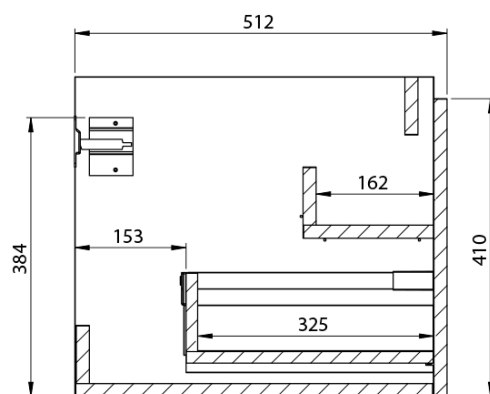

**LOREA skrinka s dvojumývadlom 161x46x51,5cm
(70+20+70cm), dub collingwood/čierna matná**

Objednací kód: LE070-1935-10

Základné informácie

Značka: Sapho
Séria: LOREA

Rozmery

Šírka: 1610 mm
Výška: 460 mm
Hĺbka: 515 mm

Vlastnosti

Farba: Čierna, Hnedá
Dekor: Dub Collingwood
Možnosti farebného prevedenia: Podľa vzorkovníka
Materiál: MDF/lamino
Inštalácia: Závesné na stenu
Typ skrinky: Zásuvky
Typ umývadla: Dvojumývadlo
Výbava: Automatické dovretie
Hmotnosť / ks: 88.3473 kg
Balenie: 4 ks
Záruka: 2 roky

Technický list

LOREA skrinka s dvojumývadlom 161x46x51,5cm
(70+20+70cm), dub collingwood/čierna matná

LOREA skrinka s dvojumývadlom 161x46x51,5cm
(70+20+70cm), dub collingwood/čierna matná