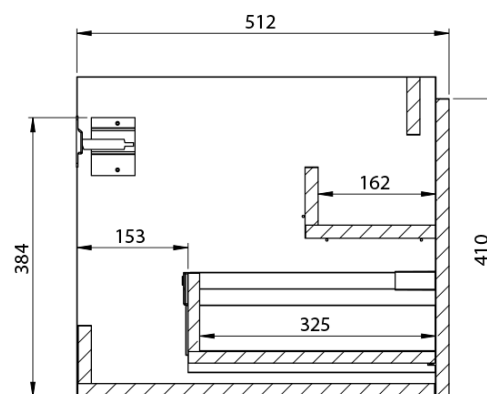

**LOREA skrinka 160x46x51,5cm (70+20+70cm), dub  
collingwood/čierna matná**

**Objednací kód:** LE070-1935-10

**Základné informácie**

**Značka:** Sapho  
**Séria:** LOREA

**Rozmery**

**Šírka:** 1610 mm  
**Výška:** 460 mm  
**Hĺbka:** 515 mm

**Vlastnosti**

**Záruka:** 2 roky  
**Hmotnosť / ks:** 62.347 kg  
**Balenie:** 3 ks  
**Farba:** Hnedá  
**Dekor:** Dub Collingwood  
**Možnosti farebného  
prevedenia:** Podľa vzorkovníka  
**Materiál:** MDF/lamino  
**Inštalácia:** Závesné na stenu  
**Typ skrinky:** Zásuvky  
**Typ umývadla:** Dvojumývadlo  
**Výbava:** Automatické dovretie  
**Balenie neobsahuje:** Umývadlo

## Technický list

LOREA skrinka 160x46x51,5cm (70+20+70cm), dub  
collingwood/čierna matná

LOREA skrinka 160x46x51,5cm (70+20+70cm), dub  
collingwood/čierna matná