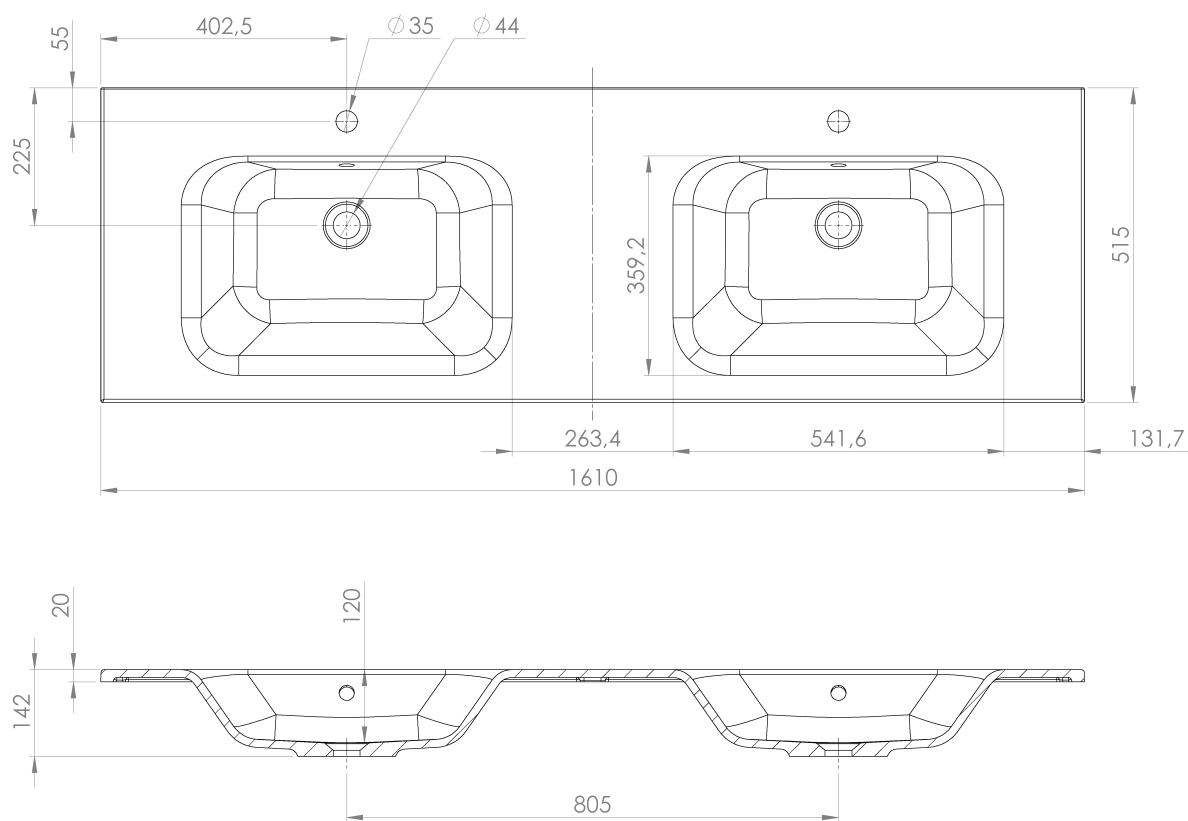

**LOREA skrinka s dvojumývadlom 161x46x51,5cm
(70+20+70cm), dub collingwood/čierna matná**

Objednací kód: LE070-1935-10

Základné informácie

Značka: Sapho
Séria: LOREA

Rozmery

Šírka: 1610 mm
Výška: 460 mm
Hĺbka: 515 mm

Vlastnosti

Farba: Čierna, Hnedá
Dekor: Dub Collingwood
Možnosti farebného prevedenia: Podľa vzorkovníka
Materiál: MDF/lamino
Inštalácia: Závesné na stenu
Typ skrinky: Zásuvky
Typ umývadla: Dvojumývadlo
Výbava: Automatické dovretie
Hmotnosť / ks: 88.3473 kg
Balenie: 4 ks
Záruka: 2 roky

Technický list

LOREA skrinka s dvojumývadlom 161x46x51,5cm
(70+20+70cm), dub collingwood/čierna matná

LOREA skrinka s dvojumývadlom 161x46x51,5cm
(70+20+70cm), dub collingwood/čierna matná