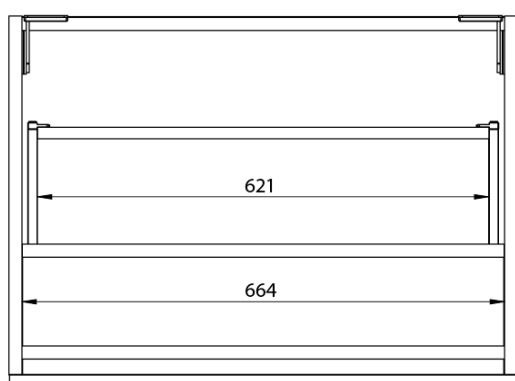

**LOREA skrinka 160x46x51,5cm (70+20+70cm), dub  
collingwood/čierna matná**

**Objednací kód:** LE070-1935-10

**Základné informácie**

**Značka:** Sapho  
**Séria:** LOREA

**Rozmery**

**Šírka:** 1610 mm  
**Výška:** 460 mm  
**Hĺbka:** 515 mm

**Vlastnosti**

**Záruka:** 2 roky  
**Hmotnosť / ks:** 62.347 kg  
**Balenie:** 3 ks  
**Farba:** Hnedá  
**Dekor:** Dub Collingwood  
**Možnosti farebného  
prevedenia:** Podľa vzorkovníka  
**Materiál:** MDF/lamino  
**Inštalácia:** Závesné na stenu  
**Typ skrinky:** Zásuvky  
**Typ umývadla:** Dvojumývadlo  
**Výbava:** Automatické dovretie  
**Balenie neobsahuje:** Umývadlo

## Technický list

LOREA skrinka 160x46x51,5cm (70+20+70cm), dub  
collingwood/čierna matná

LOREA skrinka 160x46x51,5cm (70+20+70cm), dub  
collingwood/čierna matná